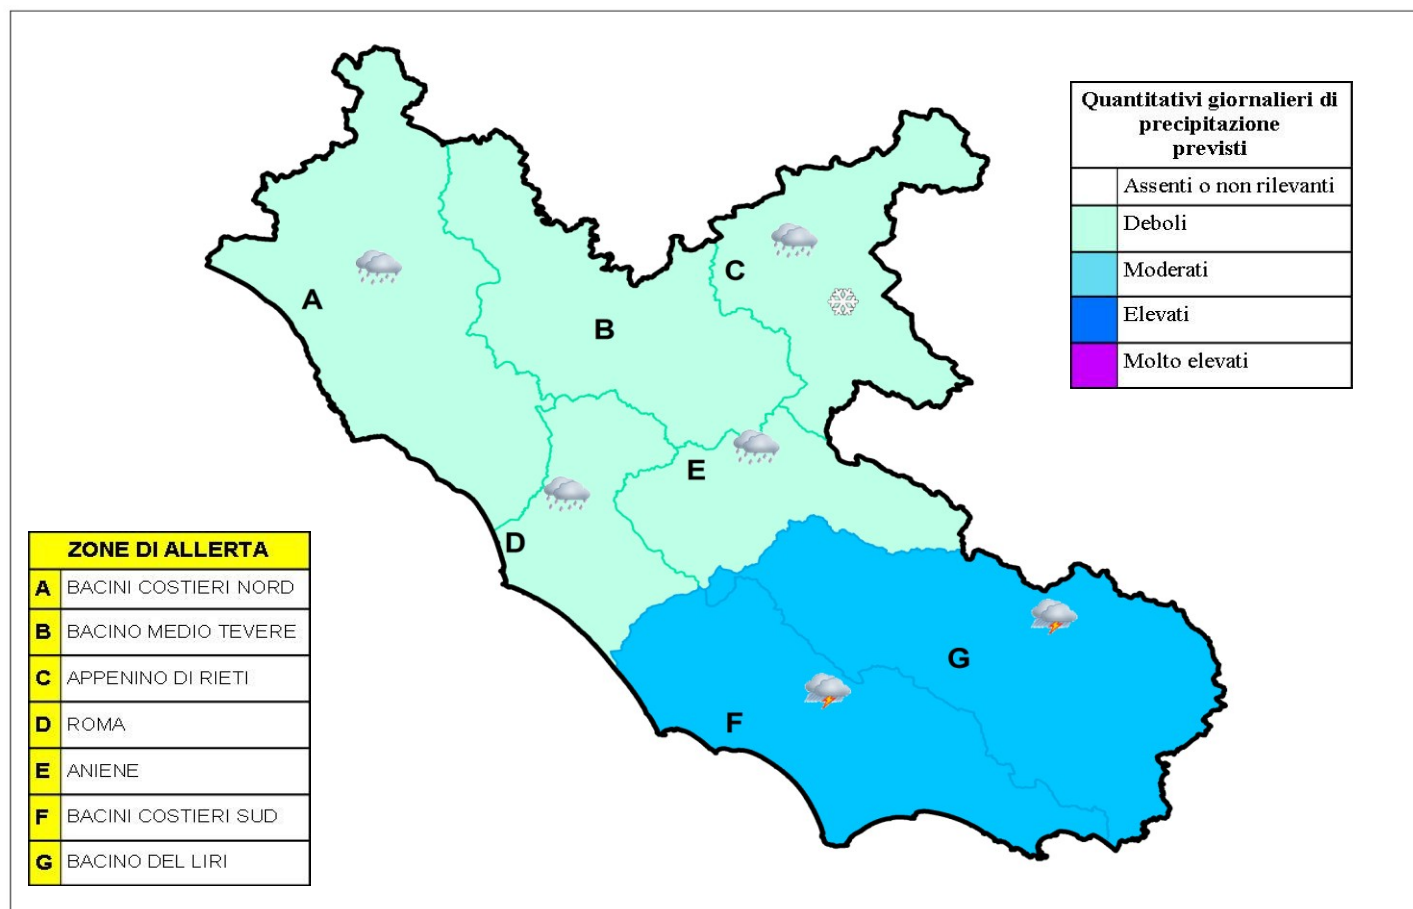

<b>Precipitazioni :</b>	sparse, anche a carattere di rovescio, sui settori orientali e meridionali della regione, con quantitativi cumulati da deboli a moderati. Isolate, anche a carattere di rovescio, sulle restanti zone, con quantitativi cumulati generalmente deboli. Nevicate deboli sopra i 1200 metri con quota neve in abbassamento fino ai 1000 metri.
<b>Visibilità :</b>	nessun fenomeno significativo.
<b>Temperature :</b>	in locale sensibile diminuzione.
<b>Venti :</b>	nessun fenomeno significativo.
<b>Mari :</b>	nessun fenomeno significativo.

	Rovesci/Temporalis isolati		Mare molto mosso		Vento forte		Neve
	Rovesci/Temporalis sparsi		Mare agitato/molto agitato		Burrasca		Temperatura in aumento
	Rovesci/Temporalis diffusi		Mare grosso/molto grosso		Tempesta		Temperatura in diminuzione

<b>Precipitazioni :</b>	da sparse a diffuse, anche a carattere di rovescio o temporale, sulle zone meridionali della regione, con quantitativi cumulati generalmente moderati. Sparse sui restanti settori, anche a carattere di rovescio, con quantitativi cumulati generalmente deboli. Possibili deboli neviccate sopra i 1000 metri.
<b>Visibilità :</b>	nessun fenomeno significativo.
<b>Temperature :</b>	senza variazioni di rilievo.
<b>Venti :</b>	nessun fenomeno significativo.
<b>Mari :</b>	localmente molto mossi.