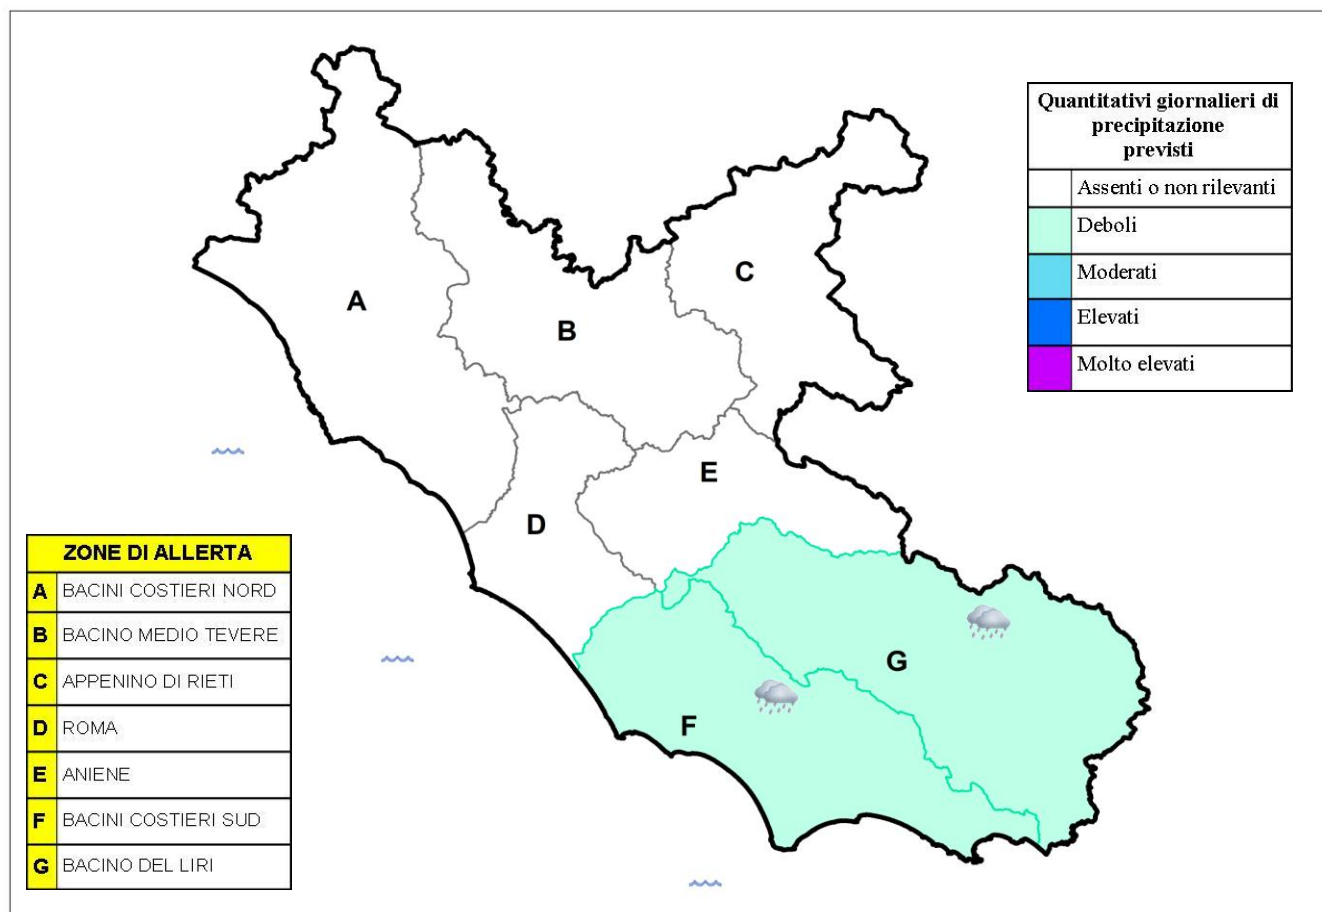

BOLLETTINO DI VIGILANZA METEOROLOGICA PER IL LAZIO

FENOMENI SIGNIFICATIVI O AVVERSI PER IL GIORNO 16/05/2019

Sulla base del Bollettino di Vigilanza Meteorologica Nazionale emesso dal

DIPARTIMENTO DELLA PROTEZIONE CIVILE

Precipitazioni :	isolate sulle zone meridionali con quantitativi cumulati generalmente deboli.
Visibilità :	nessun fenomeno significativo.
Temperature :	valori massimi in sensibile aumento.
Venti :	nessun fenomeno significativo.
Mari :	molto mossi.

	Rovesci/Temporali isolati		Mare molto mosso		Vento forte		Neve
	Rovesci/Temporali sparsi		Mare agitato/molto agitato		Burrasca		Temperatura in aumento
	Rovesci/Temporali diffusi		Mare grosso/molto grosso		Tempesta		Temperatura in diminuzione