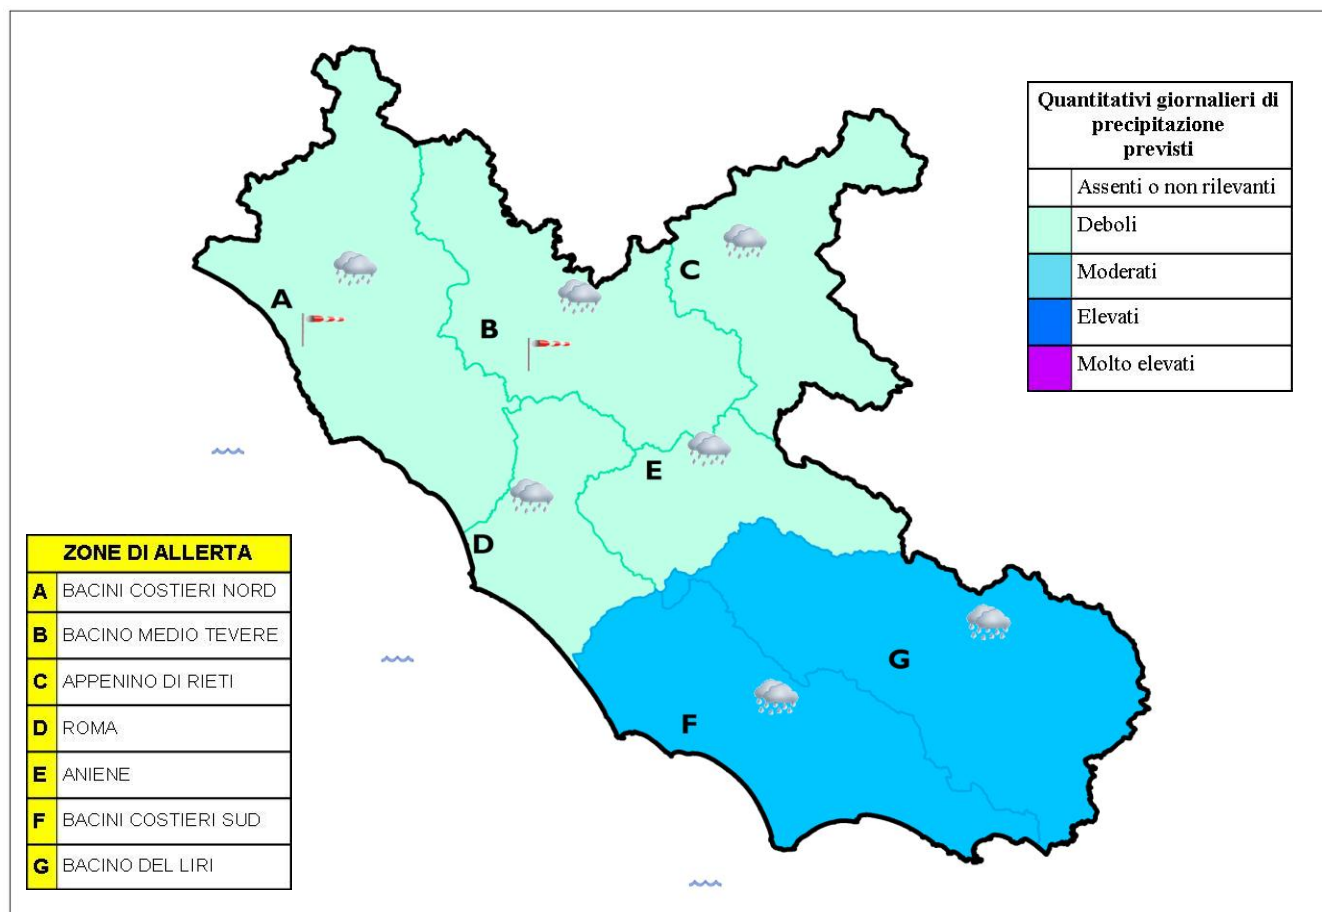

BOLLETTINO DI VIGILANZA METEOROLOGICA PER IL LAZIO

FENOMENI SIGNIFICATIVI O AVVERSI PER IL GIORNO 15/05/2019

Sulla base del Bollettino di Vigilanza Meteorologica Nazionale emesso dal

DIPARTIMENTO DELLA PROTEZIONE CIVILE

| | |
|-------------------------|--|
| Precipitazioni : | sparse anche a carattere di rovescio o temporale con quantitativi cumulati da deboli a moderati specie dalle zone meridionali. |
| Visibilità : | nessun fenomeno significativo. |
| Temperature : | valori massimi in sensibile diminuzione. |
| Venti : | localmente forti settentrionali sui settori nord della Regione. |
| Mari : | molto mossi. |

| | | | | | | | |
|--|---------------------------|--|----------------------------|--|-------------|--|----------------------------|
| | Rovesci/Temporali isolati | | Mare molto mosso | | Vento forte | | Neve |
| | Rovesci/Temporali sparsi | | Mare agitato/molto agitato | | Burrasca | | Temperatura in aumento |
| | Rovesci/Temporali diffusi | | Mare grosso/molto grosso | | Tempesta | | Temperatura in diminuzione |