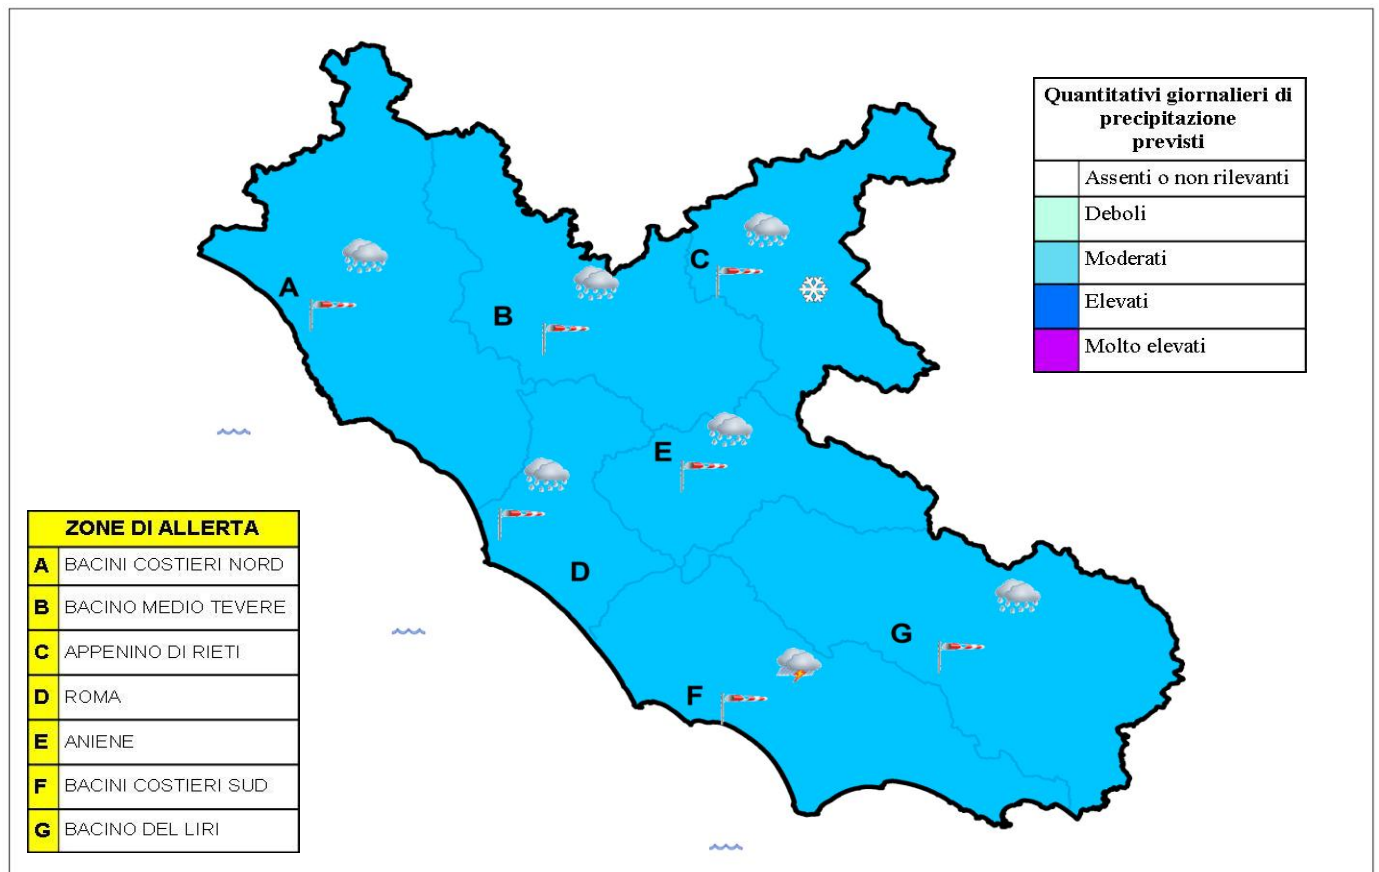

<b>Precipitazioni :</b>	da sparse a diffuse, anche a carattere di rovescio o breve temporale, sui settori meridionali della Regione, con quantitativi cumulati moderati; da isolate a sparse, sulle restanti zone, con quantitativi cumulati deboli.
<b>Visibilità :</b>	nessun fenomeno significativo.
<b>Temperature :</b>	in generale sensibile aumento, marcato nei valori minimi.
<b>Venti :</b>	forti dai quadranti meridionali con raffiche di burrasca
<b>Mari :</b>	molto mossi.

	Rovesci/Temporali isolati		Mare molto mosso		Vento forte		Neve
	Rovesci/Temporali sparsi		Mare agitato/molto agitato		Burrasca		Temperatura in aumento
	Rovesci/Temporali diffusi		Mare grosso/molto grosso		Tempesta		Temperatura in diminuzione

<b>Precipitazioni :</b>	da sparse a diffuse, anche a carattere di rovescio o temporale, con quantitativi cumulati moderati, puntualmente elevati sui settori meridionali della Regione. Neve: a quote superiori a 1300-1500 m sui settori montuosi, con accumuli deboli o puntualmente moderati.
<b>Visibilità :</b>	nessun fenomeno significativo.
<b>Temperature :</b>	senza variazioni di rilievo.
<b>Venti :</b>	forti dai quadranti meridionali con raffiche di burrasca, specie su settori appenninici.
<b>Mari :</b>	molto mossi.