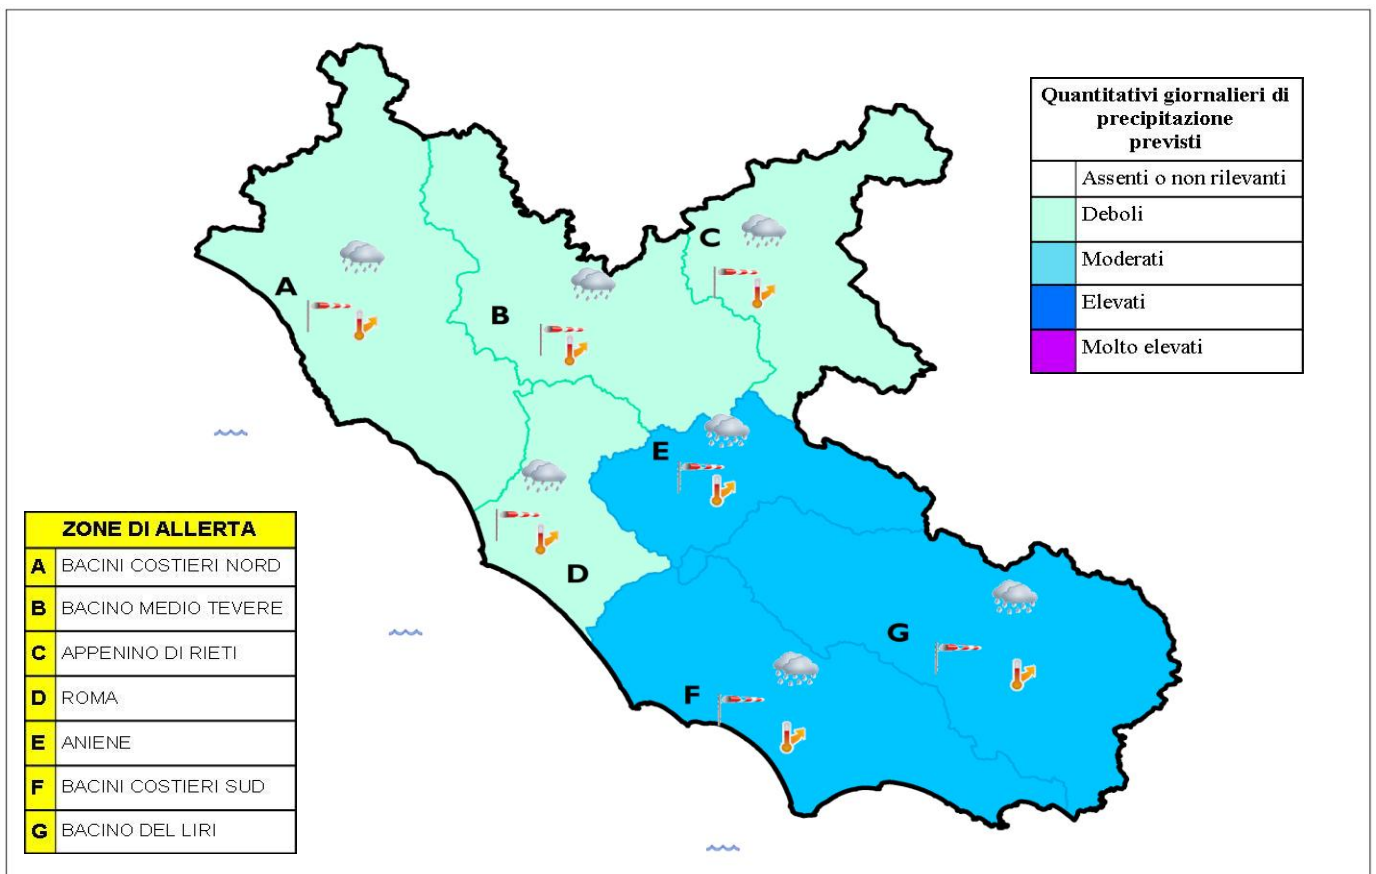

## BOLLETTINO DI VIGILANZA METEOROLOGICA PER IL LAZIO

FENOMENI SIGNIFICATIVI O AVVERSI PER IL GIORNO 01/02/2019

Sulla base del Bollettino di Vigilanza Meteorologica Nazionale emesso dal  
DIPARTIMENTO DELLA PROTEZIONE CIVILE

<b>Precipitazioni :</b>	da sparse a diffuse, anche a carattere di rovescio o breve temporale, sui settori meridionali della Regione, con quantitativi cumulati moderati; da isolate a sparse, sulle restanti zone, con quantitativi cumulati deboli.
<b>Visibilità :</b>	nessun fenomeno significativo.
<b>Temperature :</b>	in generale sensibile aumento, marcato nei valori minimi.
<b>Venti :</b>	forti dai quadranti meridionali con raffiche di burrasca
<b>Mari :</b>	molto mossi.

	Rovesci/Temporali isolati		Mare molto mosso		Vento forte		Neve
	Rovesci/Temporali sparsi		Mare agitato/molto agitato		Burrasca		Temperatura in aumento
	Rovesci/Temporali diffusi		Mare grosso/molto grosso		Tempesta		Temperatura in diminuzione

<b>Precipitazioni :</b>	da sparse a diffuse, anche a carattere di rovescio o temporale, con quantitativi cumulati moderati, puntualmente elevati sui settori meridionali della Regione. Neve: a quote superiori a 1300-1500 m sui settori montuosi, con accumuli deboli o puntualmente moderati.
<b>Visibilità :</b>	nessun fenomeno significativo.
<b>Temperature :</b>	senza variazioni di rilievo.
<b>Venti :</b>	forti dai quadranti meridionali con raffiche di burrasca, specie su settori appenninici.
<b>Mari :</b>	molto mossi.