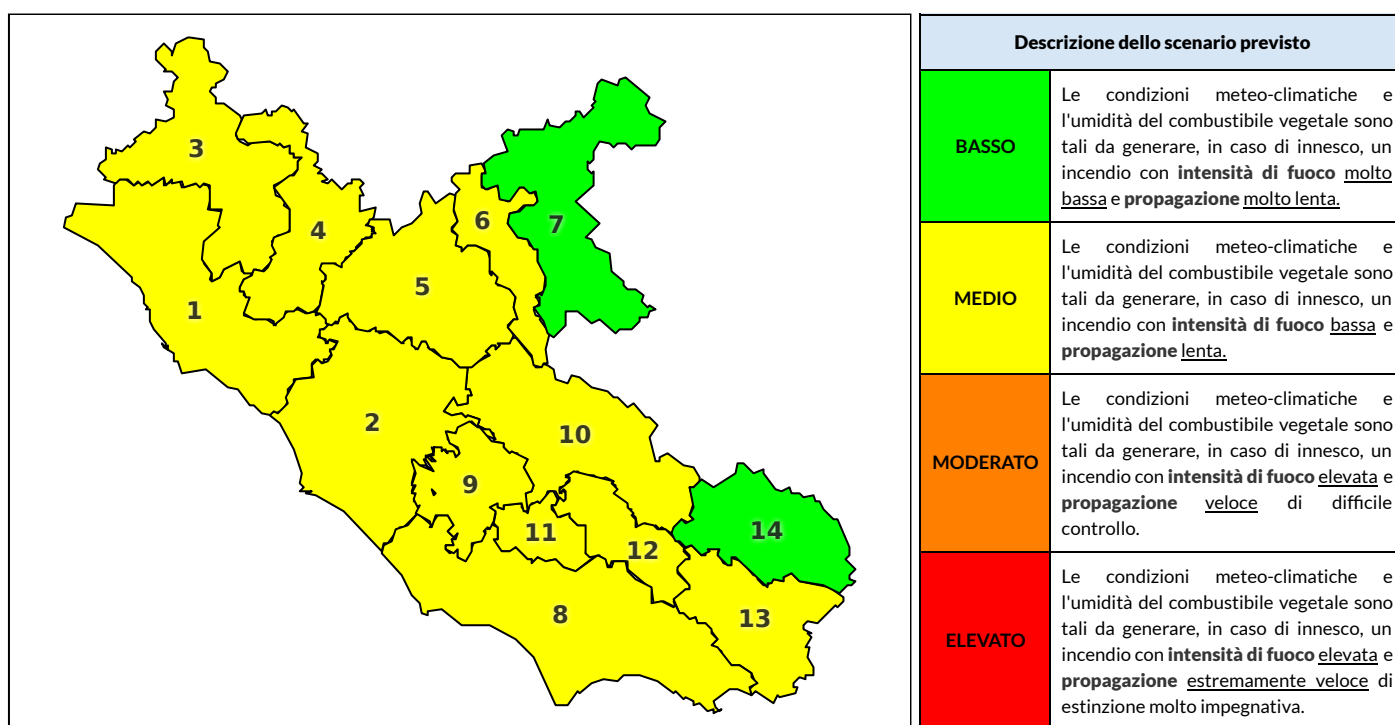

REGIONE LAZIO - AGENZIA REGIONALE DI PROTEZIONE CIVILE

CENTRO FUNZIONALE REGIONALE

SALA OPERATIVA REGIONALE

N.verde 800.276570 | centrofunzionale@regione.lazio.it

N.verde 803.555 | sor@regione.lazio.it

BOLLETTINO DI PERICOLOSITA' DA INCENDI BOSCHIVI

Previsioni per oggi 1-8-2020

Livello di pericolosità da incendio boschivo per Zona di Allerta AIB

Bollettino emesso nel periodo della campagna AIB Lazio sulla base del modello previsionale RISICOLazio, sviluppato in collaborazione con Fondazione CIMA, che fornisce un supporto per la valutazione della Pericolosità da incendio boschivo aggregata sulle Zone di Allerta AIB, approvate come parte integrante del Piano AIB Lazio 2020-2022 con DGR n° 270 del 15/05/2020. Il dettaglio della distribuzione dei Comuni nelle Zone AIB è consultabile al link <https://tinyurl.com/ZoneAIB>. Le Norme Comportamentali per la popolazione sono consultabili al link <https://tinyurl.com/NormeComportamentali>.

Zona AIB	1	2	3	4	5	6	7	8	9	10	11	12	13	14
Livello Pericolosità	MEDIO	MEDIO	MEDIO	MEDIO	MEDIO	MEDIO	BASSO	MEDIO	MEDIO	MEDIO	MEDIO	MEDIO	MEDIO	BASSO

NOTE

Empty box for notes.

REGIONE LAZIO - AGENZIA REGIONALE DI PROTEZIONE CIVILE

Zona AIB	1	2	3	4	5	6	7	8	9	10	11	12	13	14
Livello Pericolosità	MEDIO	MEDIO	MEDIO	MEDIO	MEDIO	MEDIO	BASSO	MEDIO	MEDIO	MEDIO	MEDIO	MEDIO	MEDIO	MEDIO