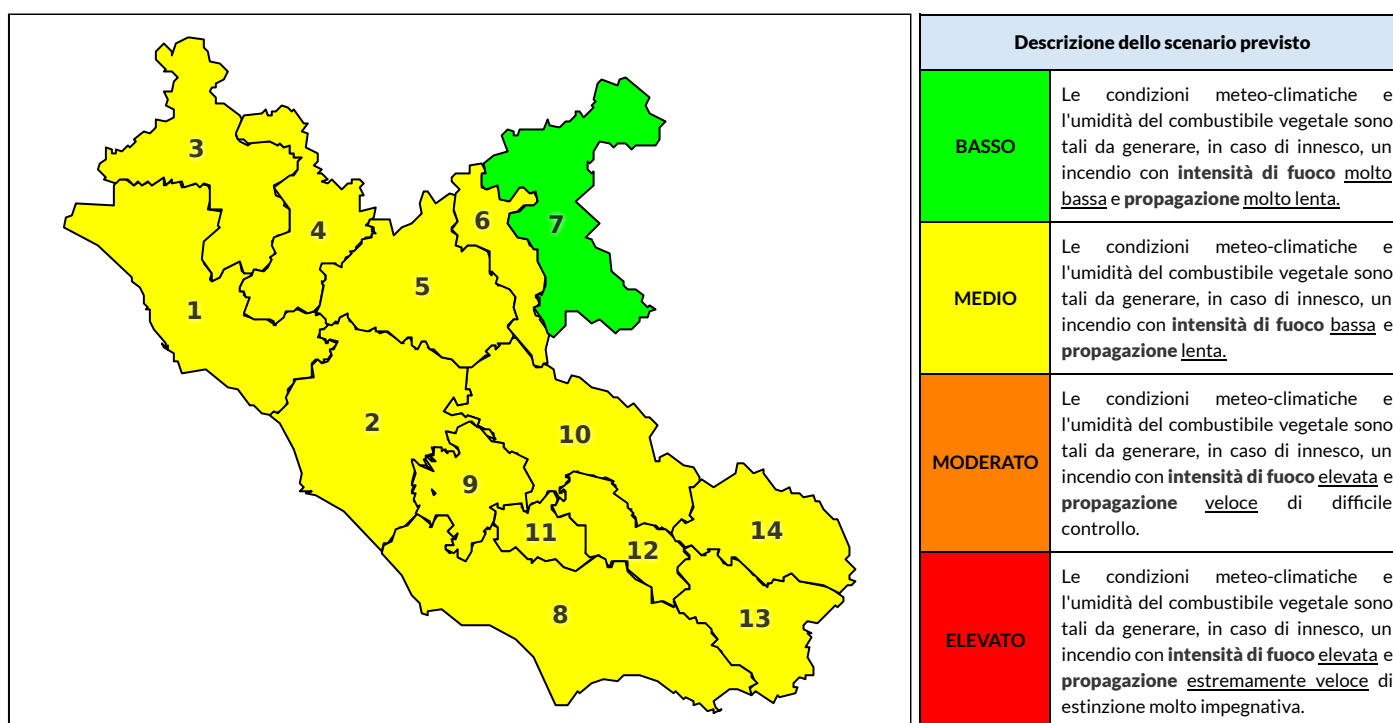

Zona AIB	1	2	3	4	5	6	7	8	9	10	11	12	13	14
Livello Pericolosità	MEDIO	MEDIO	MEDIO	MEDIO	MEDIO	MEDIO	BASSO	MEDIO	MEDIO	MEDIO	MEDIO	MEDIO	MEDIO	BASSO

NOTE

Empty box for notes.

REGIONE LAZIO - AGENZIA REGIONALE DI PROTEZIONE CIVILE

CENTRO FUNZIONALE REGIONALE

N.verde 800.276570 | centrofunzionale@regione.lazio.it

SALA OPERATIVA REGIONALE

N.verde 803.555 | sor@regione.lazio.it

BOLLETTINO DI PERICOLOSITA' DA INCENDI BOSCHIVI

Previsioni per domani 2-8-2020

Livello di pericolosità da incendio boschivo per Zona di Allerta AIB

Bollettino emesso nel periodo della campagna AIB Lazio sulla base del modello previsionale RISICOLazio, sviluppato in collaborazione con Fondazione CIMA, che fornisce un supporto per la valutazione della Pericolosità da incendio boschivo aggregata sulle Zone di Allerta AIB, approvate come parte integrante del Piano AIB Lazio 2020-2022 con DGR n° 270 del 15/05/2020. Il dettaglio della distribuzione dei Comuni nelle Zone AIB è consultabile al link <https://tinyurl.com/ZoneAIB>. Le Norme Comportamentali per la popolazione sono consultabili al link <https://tinyurl.com/NormeComportamentali>.

Zona AIB	1	2	3	4	5	6	7	8	9	10	11	12	13	14
Livello Pericolosità	MEDIO	MEDIO	MEDIO	MEDIO	MEDIO	MEDIO	BASSO	MEDIO	MEDIO	MEDIO	MEDIO	MEDIO	MEDIO	MEDIO

REGIONE LAZIO - AGENZIA REGIONALE DI PROTEZIONE CIVILE