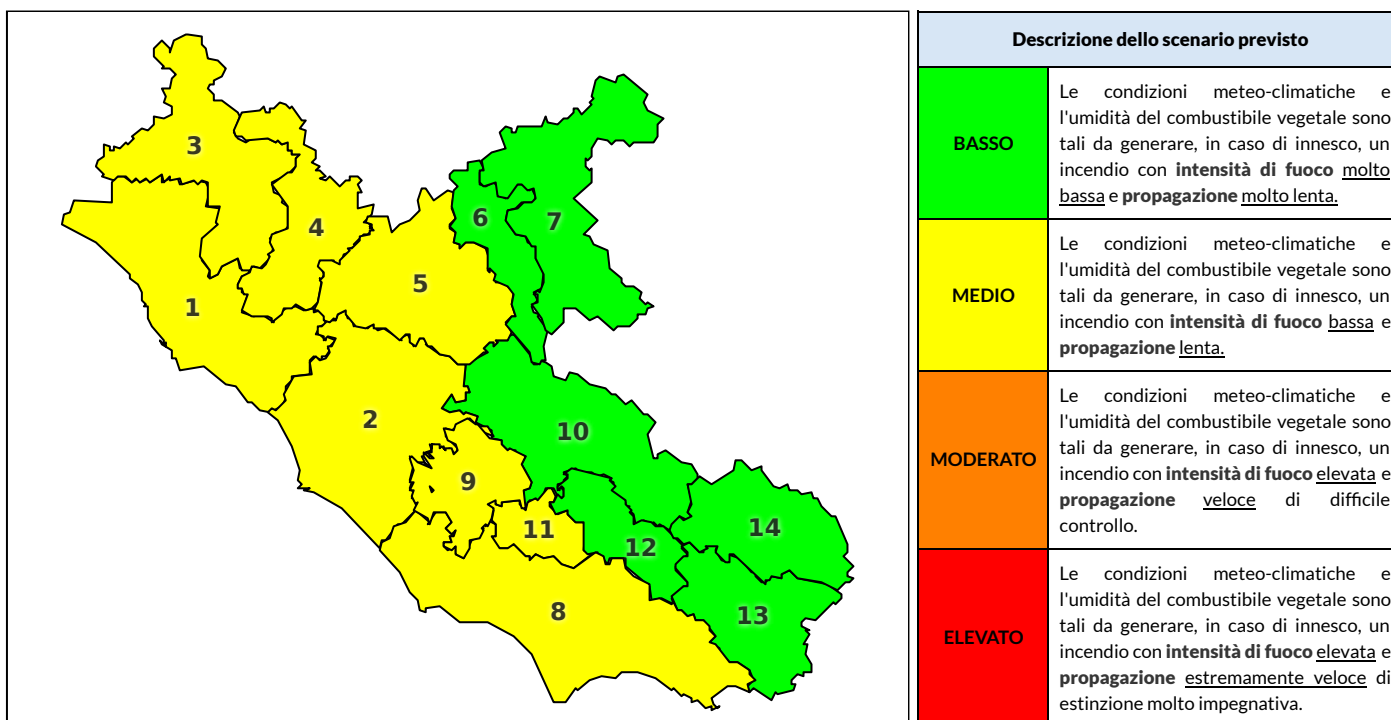

Zona AIB	1	2	3	4	5	6	7	8	9	10	11	12	13	14
Livello Pericolosità	BASSO	BASSO	BASSO	BASSO	BASSO	BASSO	BASSO	BASSO	BASSO	BASSO	BASSO	BASSO	BASSO	BASSO

NOTE

Empty box for notes.

REGIONE LAZIO - AGENZIA REGIONALE DI PROTEZIONE CIVILE

CENTRO FUNZIONALE REGIONALE

N.verde 800.276570 | centrofunzionale@regione.lazio.it

SALA OPERATIVA REGIONALE

N.verde 803.555 | sor@regione.lazio.it

BOLLETTINO DI PERICOLOSITA' DA INCENDI BOSCHIVI

Previsioni per domani 2-10-2020

Livello di pericolosità da incendio boschivo per Zona di Allerta AIB

Bollettino emesso nel periodo della campagna AIB Lazio sulla base del modello previsionale RISICOLazio, sviluppato in collaborazione con Fondazione CIMA, che fornisce un supporto per la valutazione della Pericolosità da incendio boschivo aggregata sulle Zone di Allerta AIB, approvate come parte integrante del Piano AIB Lazio 2020-2022 con DGR n° 270 del 15/05/2020. Il dettaglio della distribuzione dei Comuni nelle Zone AIB è consultabile al link <https://tinyurl.com/ZoneAIB>. Le Norme Comportamentali per la popolazione sono consultabili al link <https://tinyurl.com/NormeComportamentali>.

Zona AIB	1	2	3	4	5	6	7	8	9	10	11	12	13	14
Livello Pericolosità	MEDIO	MEDIO	MEDIO	MEDIO	MEDIO	BASSO	BASSO	MEDIO	MEDIO	BASSO	MEDIO	BASSO	BASSO	BASSO

REGIONE LAZIO - AGENZIA REGIONALE DI PROTEZIONE CIVILE