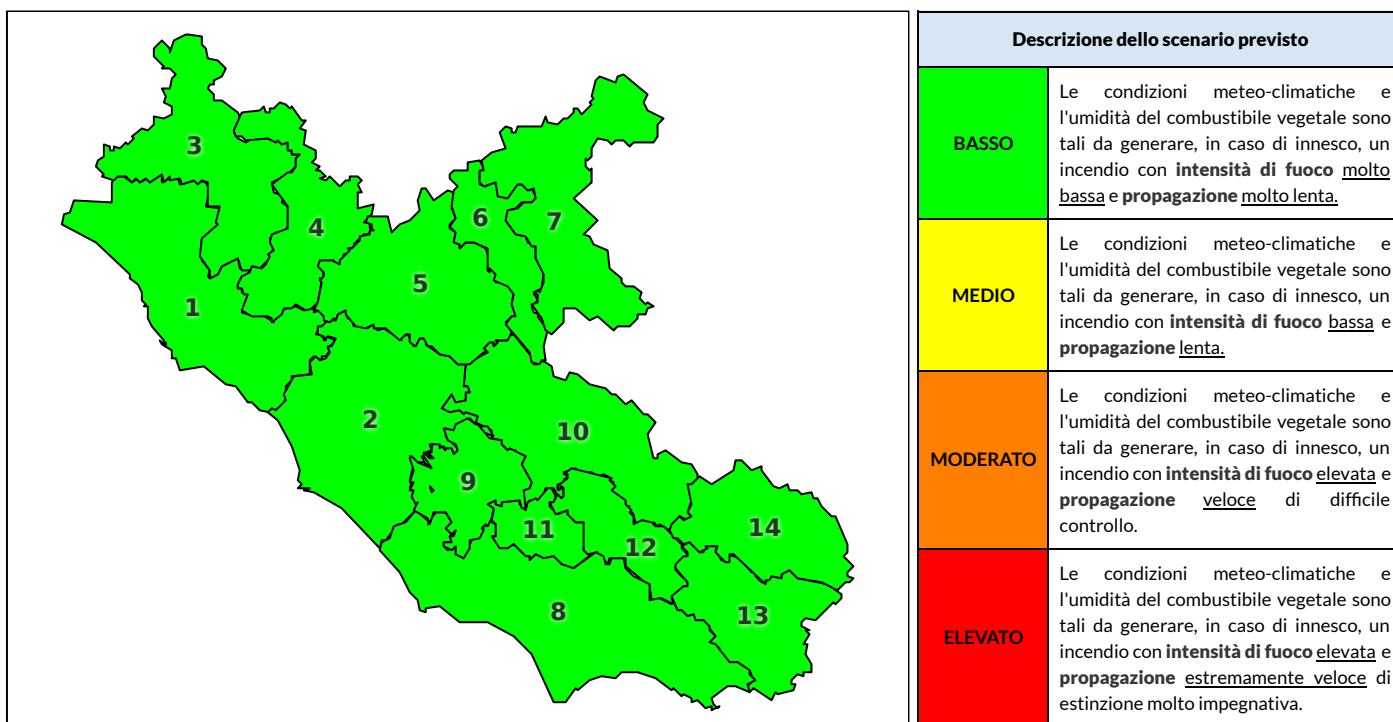

REGIONE LAZIO - AGENZIA REGIONALE DI PROTEZIONE CIVILE

CENTRO FUNZIONALE REGIONALE

SALA OPERATIVA REGIONALE

N.verde 800.276570 | centrofunzionale@regione.lazio.it

N.verde 803.555 | sor@regione.lazio.it

BOLLETTINO DI PERICOLOSITA' DA INCENDI BOSCHIVI

Previsioni per oggi 1-10-2020

Livello di pericolosità da incendio boschivo per Zona di Allerta AIB

Bollettino emesso nel periodo della campagna AIB Lazio sulla base del modello previsionale RISICOLazio, sviluppato in collaborazione con Fondazione CIMA, che fornisce un supporto per la valutazione della Pericolosità da incendio boschivo aggregata sulle Zone di Allerta AIB, approvate come parte integrante del Piano AIB Lazio 2020-2022 con DGR n° 270 del 15/05/2020. Il dettaglio della distribuzione dei Comuni nelle Zone AIB è consultabile al link <https://tinyurl.com/ZoneAIB>. Le Norme Comportamentali per la popolazione sono consultabili al link <https://tinyurl.com/NormeComportamentali>.

Zona AIB	1	2	3	4	5	6	7	8	9	10	11	12	13	14
Livello Pericolosità	BASSO	BASSO	BASSO	BASSO	BASSO	BASSO	BASSO	BASSO	BASSO	BASSO	BASSO	BASSO	BASSO	BASSO

NOTE

Empty box for notes.

REGIONE LAZIO - AGENZIA REGIONALE DI PROTEZIONE CIVILE