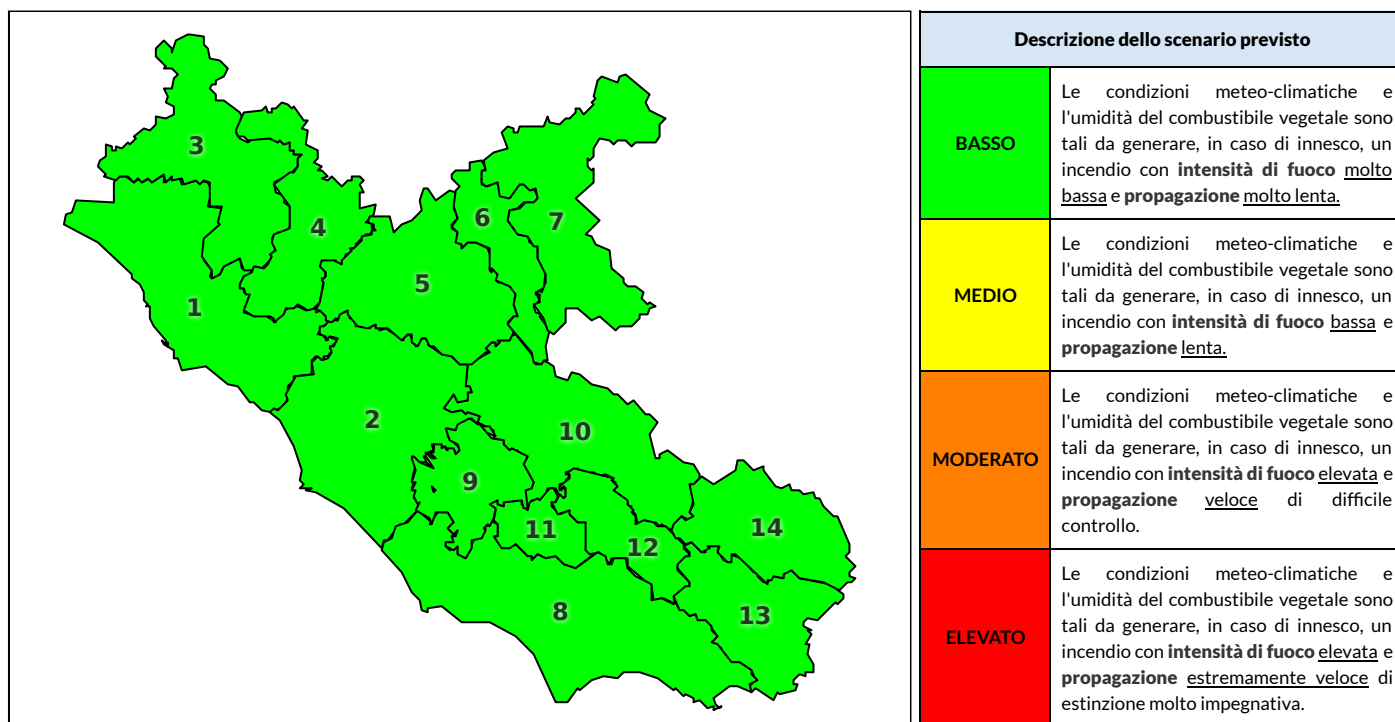

REGIONE LAZIO - AGENZIA REGIONALE DI PROTEZIONE CIVILE

CENTRO FUNZIONALE REGIONALE

SALA OPERATIVA REGIONALE

N.verde 800.276570 | centrofunzionale@regione.lazio.it

N.verde 803.555 | sor@regione.lazio.it

BOLLETTINO DI PERICOLOSITA' DA INCENDI BOSCHIVI

Previsioni per oggi 2-6-2020

Livello di pericolosità da incendio boschivo per Zona di Allerta AIB

Bollettino emesso nel periodo della campagna AIB Lazio sulla base del modello previsionale RISICOLazio, sviluppato in collaborazione con Fondazione CIMA, che fornisce un supporto per la valutazione della Pericolosità da incendio boschivo aggregata sulle Zone di Allerta AIB, approvate come parte integrante del Piano AIB Lazio 2020-2022 con DGR n° 270 del 15/05/2020. Il dettaglio della distribuzione dei Comuni nelle Zone AIB è consultabile al link <https://tinyurl.com/ZoneAIB>. Le Norme Comportamentali per la popolazione sono consultabili al link <https://tinyurl.com/NormeComportamentali>.

Zona AIB	1	2	3	4	5	6	7	8	9	10	11	12	13	14
Livello Pericolosità	BASSO	BASSO	BASSO	BASSO	BASSO	BASSO	BASSO	BASSO	BASSO	BASSO	BASSO	BASSO	BASSO	BASSO

NOTE

REGIONE LAZIO - AGENZIA REGIONALE DI PROTEZIONE CIVILE