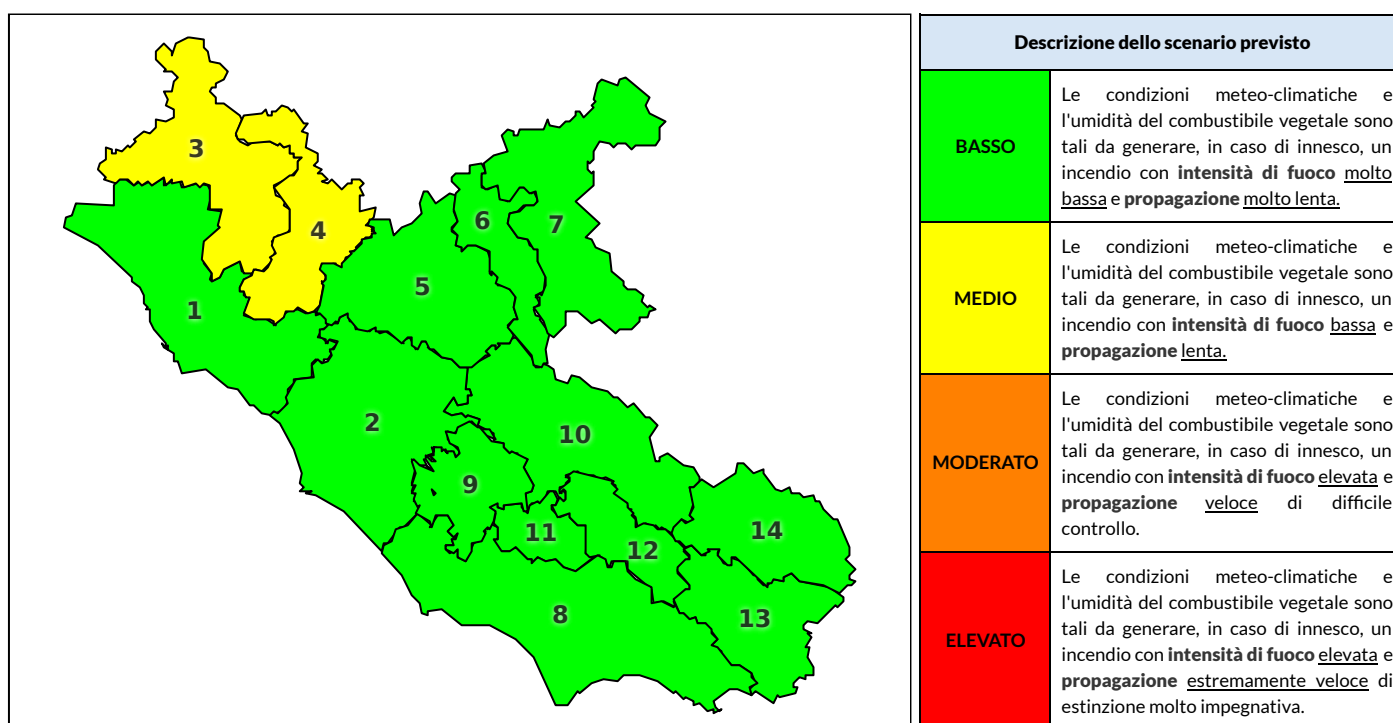

Zona AIB	1	2	3	4	5	6	7	8	9	10	11	12	13	14
Livello Pericolosità	BASSO	BASSO	BASSO	BASSO	BASSO	BASSO	BASSO	BASSO	BASSO	BASSO	BASSO	BASSO	BASSO	BASSO

NOTE

REGIONE LAZIO - AGENZIA REGIONALE DI PROTEZIONE CIVILE

CENTRO FUNZIONALE REGIONALE

N.verde 800.276570 | centrofunzionale@regione.lazio.it

SALA OPERATIVA REGIONALE

N.verde 803.555 | sor@regione.lazio.it

BOLLETTINO DI PERICOLOSITA' DA INCENDI BOSCHIVI

Previsioni per domani 3-6-2020

Livello di pericolosità da incendio boschivo per Zona di Allerta AIB

Bollettino emesso nel periodo della campagna AIB Lazio sulla base del modello previsionale RISICOLazio, sviluppato in collaborazione con Fondazione CIMA, che fornisce un supporto per la valutazione della Pericolosità da incendio boschivo aggregata sulle Zone di Allerta AIB, approvate come parte integrante del Piano AIB Lazio 2020-2022 con DGR n° 270 del 15/05/2020. Il dettaglio della distribuzione dei Comuni nelle Zone AIB è consultabile al link <https://tinyurl.com/ZoneAIB>. Le Norme Comportamentali per la popolazione sono consultabili al link <https://tinyurl.com/NormeComportamentali>.

Zona AIB	1	2	3	4	5	6	7	8	9	10	11	12	13	14
Livello Pericolosità	BASSO	BASSO	MEDIO	MEDIO	BASSO	BASSO	BASSO	BASSO	BASSO	BASSO	BASSO	BASSO	BASSO	BASSO

REGIONE LAZIO - AGENZIA REGIONALE DI PROTEZIONE CIVILE