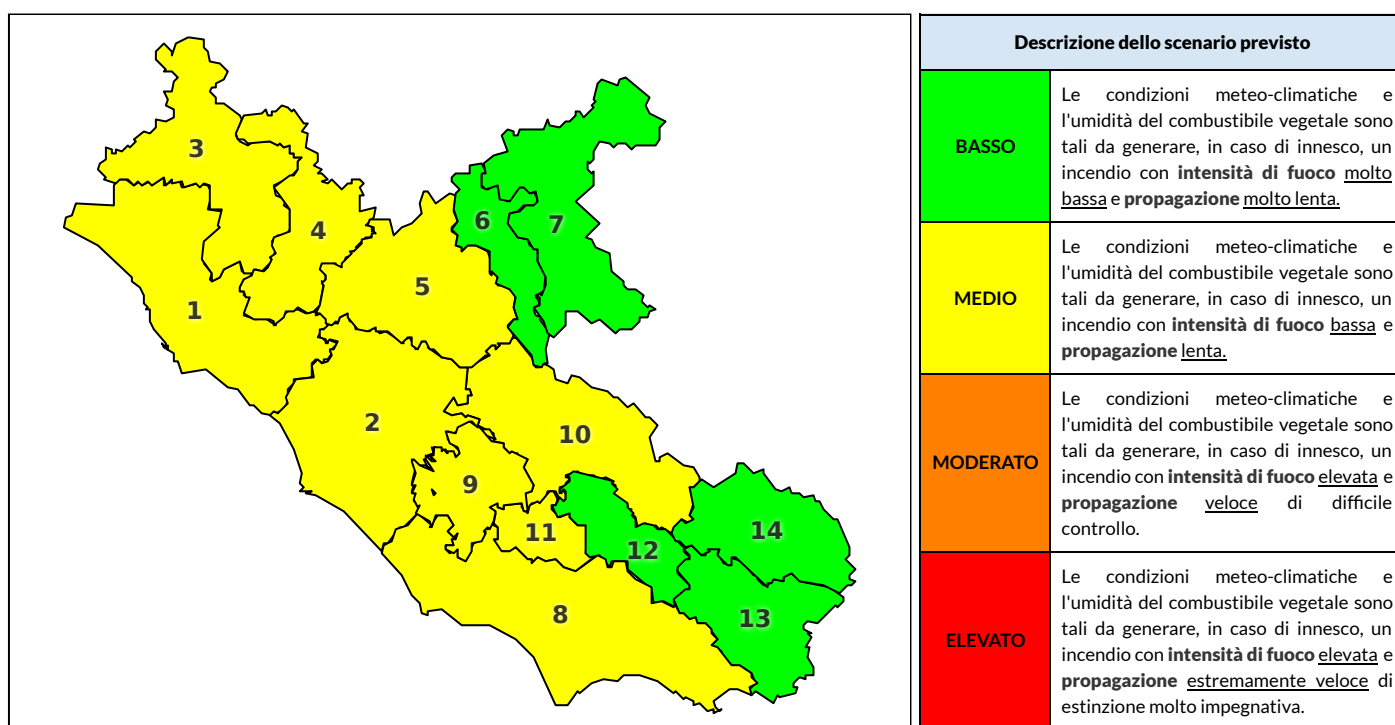

REGIONE LAZIO - AGENZIA REGIONALE DI PROTEZIONE CIVILE

CENTRO FUNZIONALE REGIONALE

SALA OPERATIVA REGIONALE

N.verde 800.276570 | centrofunzionale@regione.lazio.it

N.verde 803.555 | sor@regione.lazio.it

BOLLETTINO DI PERICOLOSITA' DA INCENDI BOSCHIVI

Previsioni per oggi 2-7-2020

Livello di pericolosità da incendio boschivo per Zona di Allerta AIB

Bollettino emesso nel periodo della campagna AIB Lazio sulla base del modello previsionale RISICOLazio, sviluppato in collaborazione con Fondazione CIMA, che fornisce un supporto per la valutazione della Pericolosità da incendio boschivo aggregata sulle Zone di Allerta AIB, approvate come parte integrante del Piano AIB Lazio 2020-2022 con DGR n° 270 del 15/05/2020. Il dettaglio della distribuzione dei Comuni nelle Zone AIB è consultabile al link <https://tinyurl.com/ZoneAIB>. Le Norme Comportamentali per la popolazione sono consultabili al link <https://tinyurl.com/NormeComportamentali>.

Zona AIB	1	2	3	4	5	6	7	8	9	10	11	12	13	14
Livello Pericolosità	MEDIO	MEDIO	MEDIO	MEDIO	MEDIO	BASSO	BASSO	MEDIO	MEDIO	MEDIO	MEDIO	BASSO	BASSO	BASSO

NOTE

Empty box for notes.

REGIONE LAZIO - AGENZIA REGIONALE DI PROTEZIONE CIVILE