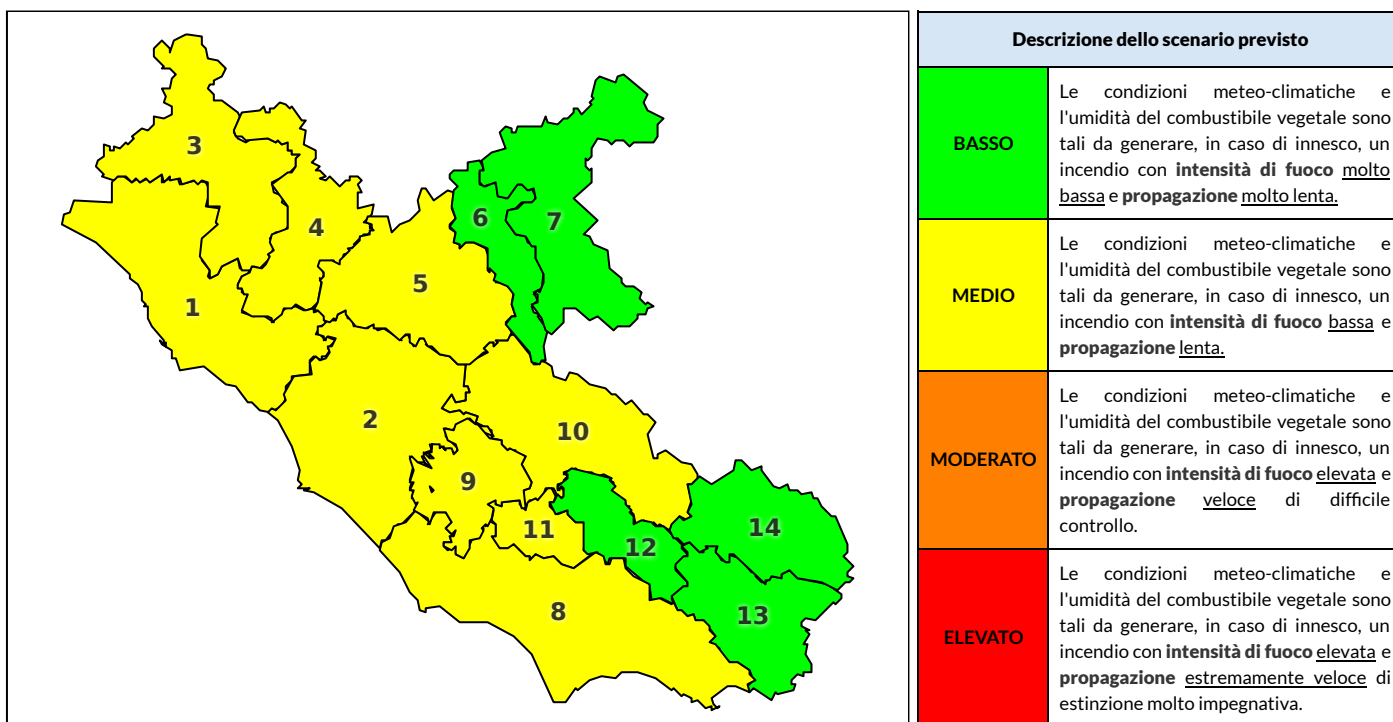

Zona AIB	1	2	3	4	5	6	7	8	9	10	11	12	13	14
Livello Pericolosità	MEDIO	MEDIO	MEDIO	MEDIO	MEDIO	BASSO	BASSO	MEDIO	MEDIO	MEDIO	MEDIO	BASSO	BASSO	BASSO

NOTE

Empty box for notes.

REGIONE LAZIO - AGENZIA REGIONALE DI PROTEZIONE CIVILE

CENTRO FUNZIONALE REGIONALE

SALA OPERATIVA REGIONALE

N.verde 800.276570 | centrofunzionale@regione.lazio.it

N.verde 803.555 | sor@regione.lazio.it

BOLLETTINO DI PERICOLOSITA' DA INCENDI BOSCHIVI

Previsioni per domani 3-7-2020

Livello di pericolosità da incendio boschivo per Zona di Allerta AIB

Bollettino emesso nel periodo della campagna AIB Lazio sulla base del modello previsionale RISICOLazio, sviluppato in collaborazione con Fondazione CIMA, che fornisce un supporto per la valutazione della Pericolosità da incendio boschivo aggregata sulle Zone di Allerta AIB, approvate come parte integrante del Piano AIB Lazio 2020-2022 con DGR n° 270 del 15/05/2020. Il dettaglio della distribuzione dei Comuni nelle Zone AIB è consultabile al link <https://tinyurl.com/ZoneAIB>. Le Norme Comportamentali per la popolazione sono consultabili al link <https://tinyurl.com/NormeComportamentali>.

Zona AIB	1	2	3	4	5	6	7	8	9	10	11	12	13	14
Livello Pericolosità	MEDIO	MEDIO	MEDIO	MEDIO	MEDIO	BASSO	BASSO	MEDIO	MEDIO	MEDIO	MEDIO	BASSO	BASSO	BASSO

REGIONE LAZIO - AGENZIA REGIONALE DI PROTEZIONE CIVILE