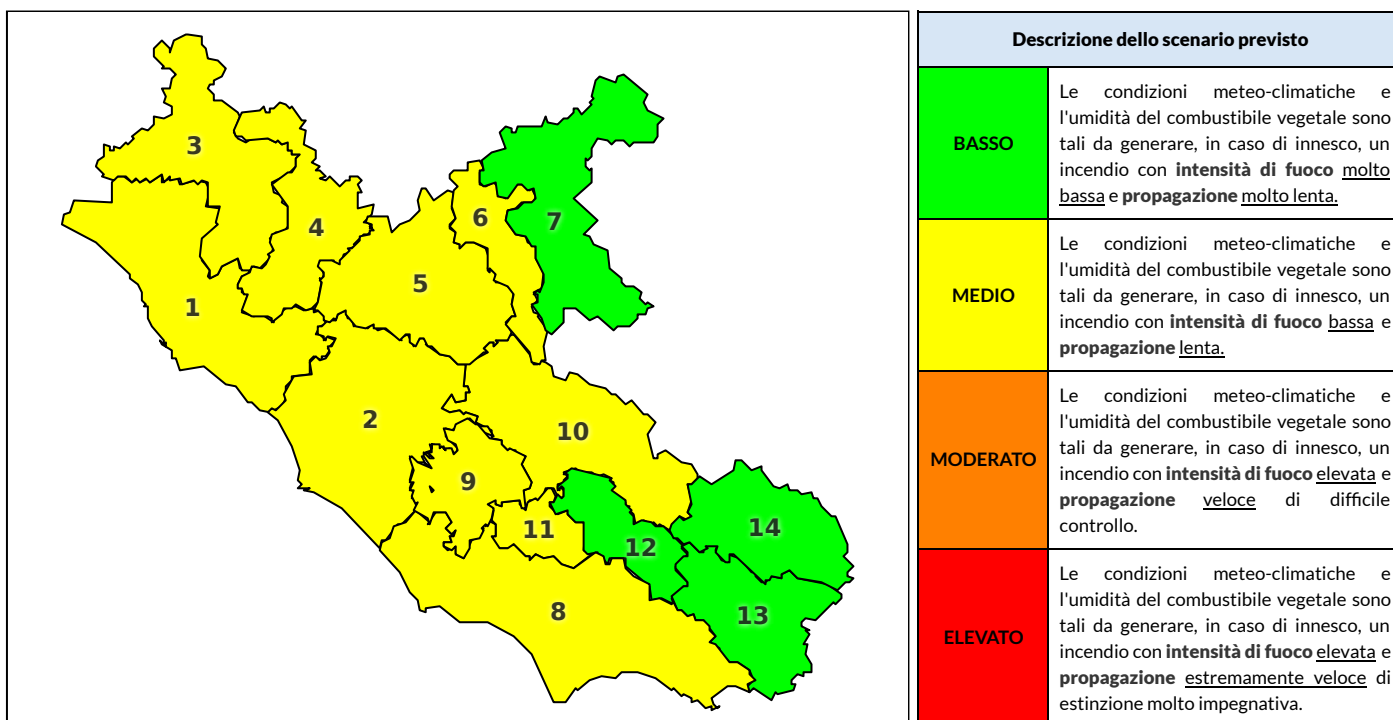

Zona AIB	1	2	3	4	5	6	7	8	9	10	11	12	13	14
Livello Pericolosità	BASSO	BASSO	BASSO	BASSO	BASSO	BASSO	BASSO	BASSO	BASSO	BASSO	BASSO	BASSO	BASSO	BASSO

NOTE

Empty box for notes.

REGIONE LAZIO - AGENZIA REGIONALE DI PROTEZIONE CIVILE

CENTRO FUNZIONALE REGIONALE

SALA OPERATIVA REGIONALE

N.verde 800.276570 | centrofunzionale@regione.lazio.it

N.verde 803.555 | sor@regione.lazio.it

BOLLETTINO DI PERICOLOSITA' DA INCENDI BOSCHIVI

Previsioni per domani 4-6-2020

Livello di pericolosità da incendio boschivo per Zona di Allerta AIB

Bollettino emesso nel periodo della campagna AIB Lazio sulla base del modello previsionale RISICOLazio, sviluppato in collaborazione con Fondazione CIMA, che fornisce un supporto per la valutazione della Pericolosità da incendio boschivo aggregata sulle Zone di Allerta AIB, approvate come parte integrante del Piano AIB Lazio 2020-2022 con DGR n° 270 del 15/05/2020. Il dettaglio della distribuzione dei Comuni nelle Zone AIB è consultabile al link <https://tinyurl.com/ZoneAIB>. Le Norme Comportamentali per la popolazione sono consultabili al link <https://tinyurl.com/NormeComportamentali>.

Zona AIB	1	2	3	4	5	6	7	8	9	10	11	12	13	14
Livello Pericolosità	MEDIO	MEDIO	MEDIO	MEDIO	MEDIO	MEDIO	BASSO	MEDIO	MEDIO	MEDIO	MEDIO	BASSO	BASSO	BASSO

REGIONE LAZIO - AGENZIA REGIONALE DI PROTEZIONE CIVILE