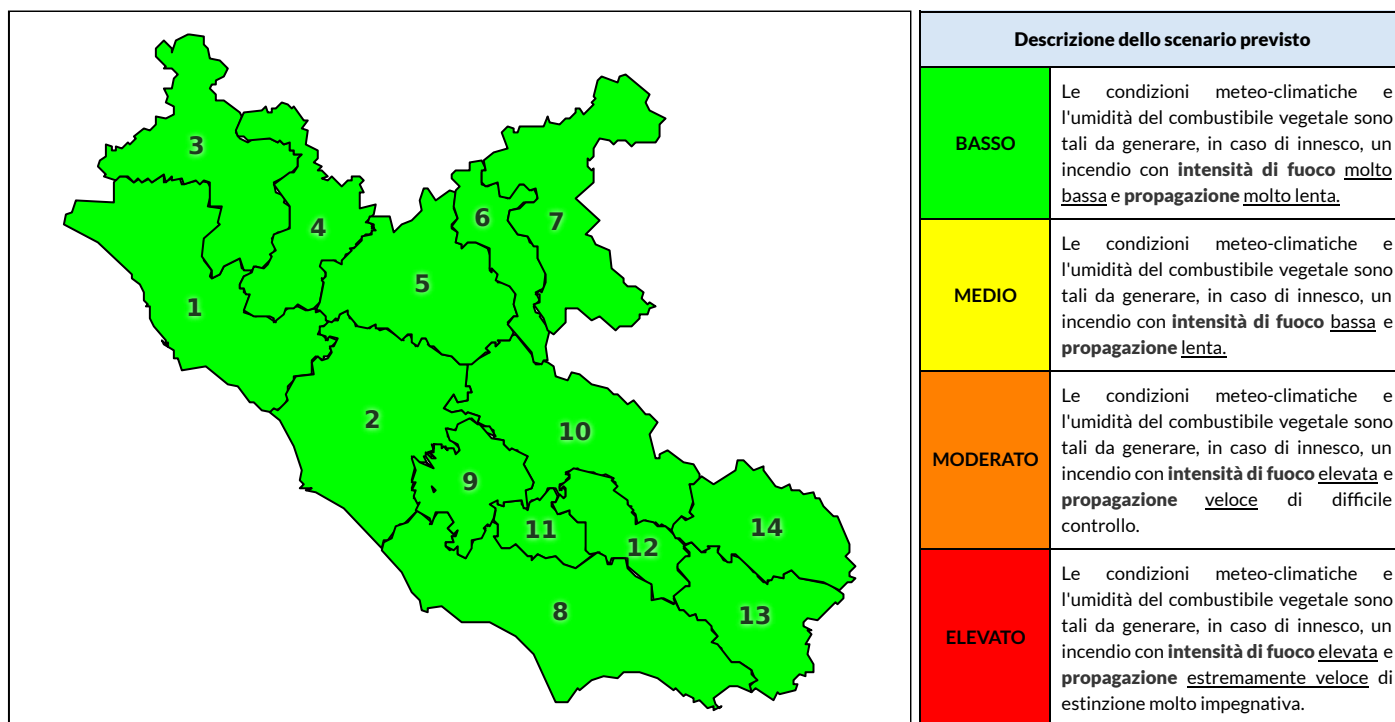

REGIONE LAZIO - AGENZIA REGIONALE DI PROTEZIONE CIVILE

CENTRO FUNZIONALE REGIONALE

SALA OPERATIVA REGIONALE

N.verde 800.276570 | centrofunzionale@regione.lazio.it

N.verde 803.555 | sor@regione.lazio.it

BOLLETTINO DI PERICOLOSITA' DA INCENDI BOSCHIVI

Previsioni per oggi 3-6-2020

Livello di pericolosità da incendio boschivo per Zona di Allerta AIB

Bollettino emesso nel periodo della campagna AIB Lazio sulla base del modello previsionale RISICOLazio, sviluppato in collaborazione con Fondazione CIMA, che fornisce un supporto per la valutazione della Pericolosità da incendio boschivo aggregata sulle Zone di Allerta AIB, approvate come parte integrante del Piano AIB Lazio 2020-2022 con DGR n° 270 del 15/05/2020. Il dettaglio della distribuzione dei Comuni nelle Zone AIB è consultabile al link <https://tinyurl.com/ZoneAIB>. Le Norme Comportamentali per la popolazione sono consultabili al link <https://tinyurl.com/NormeComportamentali>.

Zona AIB	1	2	3	4	5	6	7	8	9	10	11	12	13	14
Livello Pericolosità	BASSO	BASSO	BASSO	BASSO	BASSO	BASSO	BASSO	BASSO	BASSO	BASSO	BASSO	BASSO	BASSO	BASSO

NOTE

Empty box for notes.

REGIONE LAZIO - AGENZIA REGIONALE DI PROTEZIONE CIVILE