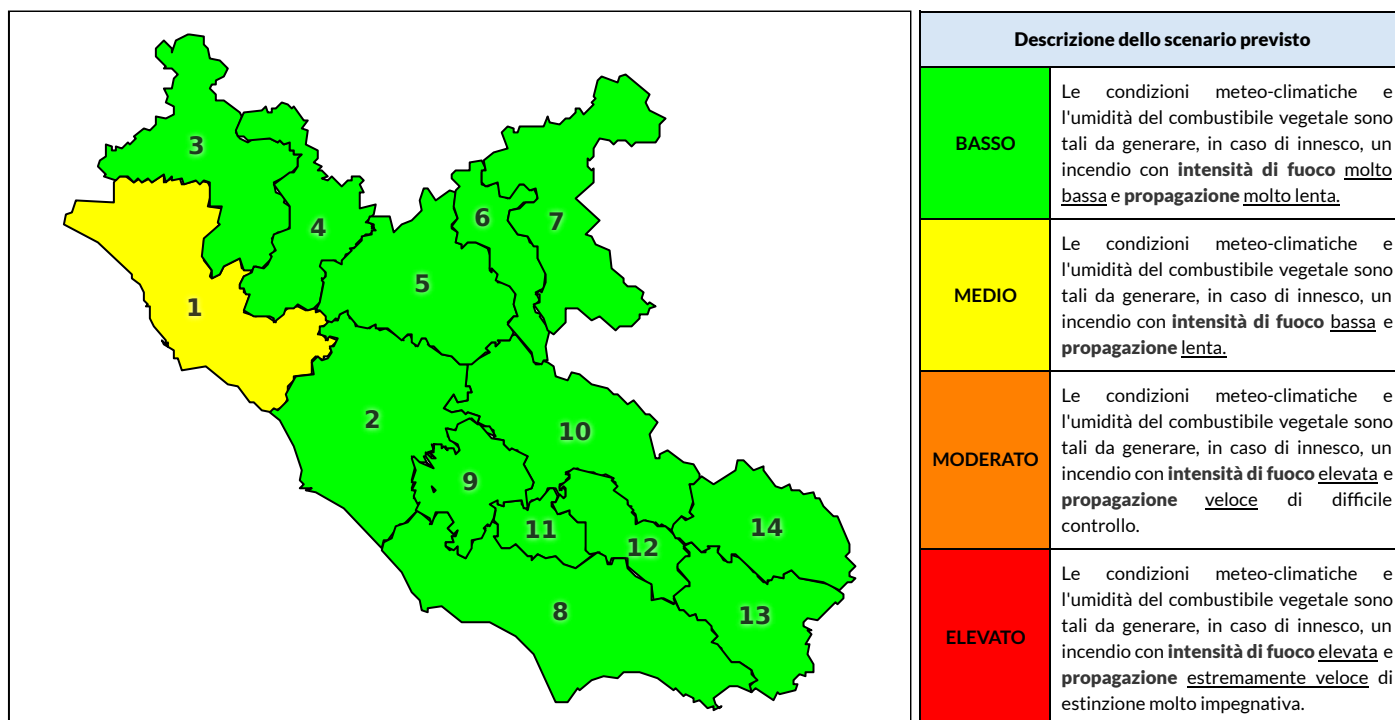

Zona AIB	1	2	3	4	5	6	7	8	9	10	11	12	13	14
Livello Pericolosità	MEDIO	MEDIO	BASSO	BASSO	MEDIO	BASSO	BASSO	MEDIO	MEDIO	BASSO	BASSO	BASSO	BASSO	BASSO

NOTE

Empty box for notes.

REGIONE LAZIO - AGENZIA REGIONALE DI PROTEZIONE CIVILE

CENTRO FUNZIONALE REGIONALE

SALA OPERATIVA REGIONALE

N.verde 800.276570 | centrofunzionale@regione.lazio.it

N.verde 803.555 | sor@regione.lazio.it

BOLLETTINO DI PERICOLOSITA' DA INCENDI BOSCHIVI

Previsioni per domani 5-10-2020

Livello di pericolosità da incendio boschivo per Zona di Allerta AIB

Bollettino emesso nel periodo della campagna AIB Lazio sulla base del modello previsionale RISICOLazio, sviluppato in collaborazione con Fondazione CIMA, che fornisce un supporto per la valutazione della Pericolosità da incendio boschivo aggregata sulle Zone di Allerta AIB, approvate come parte integrante del Piano AIB Lazio 2020-2022 con DGR n° 270 del 15/05/2020. Il dettaglio della distribuzione dei Comuni nelle Zone AIB è consultabile al link <https://tinyurl.com/ZoneAIB>. Le Norme Comportamentali per la popolazione sono consultabili al link <https://tinyurl.com/NormeComportamentali>.

Zona AIB	1	2	3	4	5	6	7	8	9	10	11	12	13	14
Livello Pericolosità	MEDIO	BASSO	BASSO	BASSO	BASSO	BASSO	BASSO	BASSO	BASSO	BASSO	BASSO	BASSO	BASSO	BASSO

REGIONE LAZIO - AGENZIA REGIONALE DI PROTEZIONE CIVILE