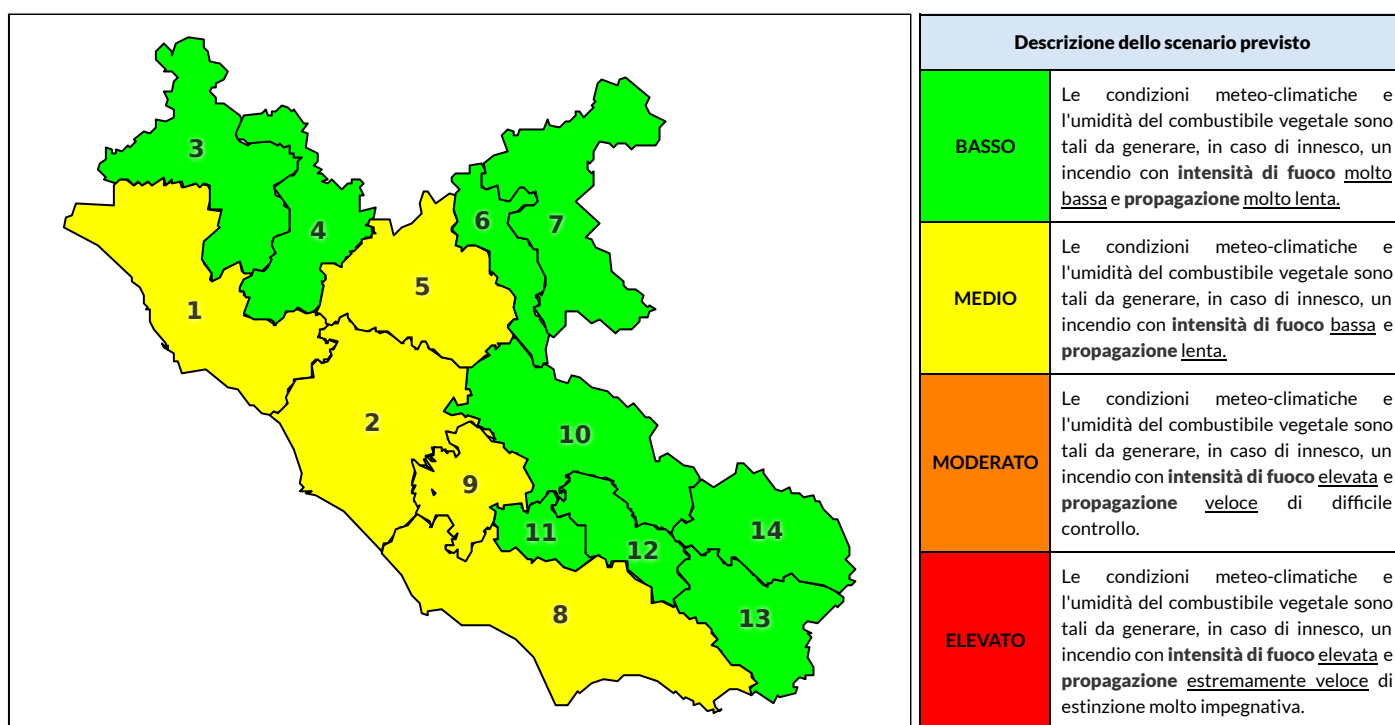

REGIONE LAZIO - AGENZIA REGIONALE DI PROTEZIONE CIVILE

CENTRO FUNZIONALE REGIONALE

SALA OPERATIVA REGIONALE

N.verde 800.276570 | centrofunzionale@regione.lazio.it

N.verde 803.555 | sor@regione.lazio.it

BOLLETTINO DI PERICOLOSITA' DA INCENDI BOSCHIVI

Previsioni per oggi 4-10-2020

Livello di pericolosità da incendio boschivo per Zona di Allerta AIB

Bollettino emesso nel periodo della campagna AIB Lazio sulla base del modello previsionale RISICOLazio, sviluppato in collaborazione con Fondazione CIMA, che fornisce un supporto per la valutazione della Pericolosità da incendio boschivo aggregata sulle Zone di Allerta AIB, approvate come parte integrante del Piano AIB Lazio 2020-2022 con DGR n° 270 del 15/05/2020. Il dettaglio della distribuzione dei Comuni nelle Zone AIB è consultabile al link <https://tinyurl.com/ZoneAIB>. Le Norme Comportamentali per la popolazione sono consultabili al link <https://tinyurl.com/NormeComportamentali>.

Zona AIB	1	2	3	4	5	6	7	8	9	10	11	12	13	14
Livello Pericolosità	MEDIO	MEDIO	BASSO	BASSO	MEDIO	BASSO	BASSO	MEDIO	MEDIO	BASSO	BASSO	BASSO	BASSO	BASSO

NOTE

Empty box for notes.

REGIONE LAZIO - AGENZIA REGIONALE DI PROTEZIONE CIVILE