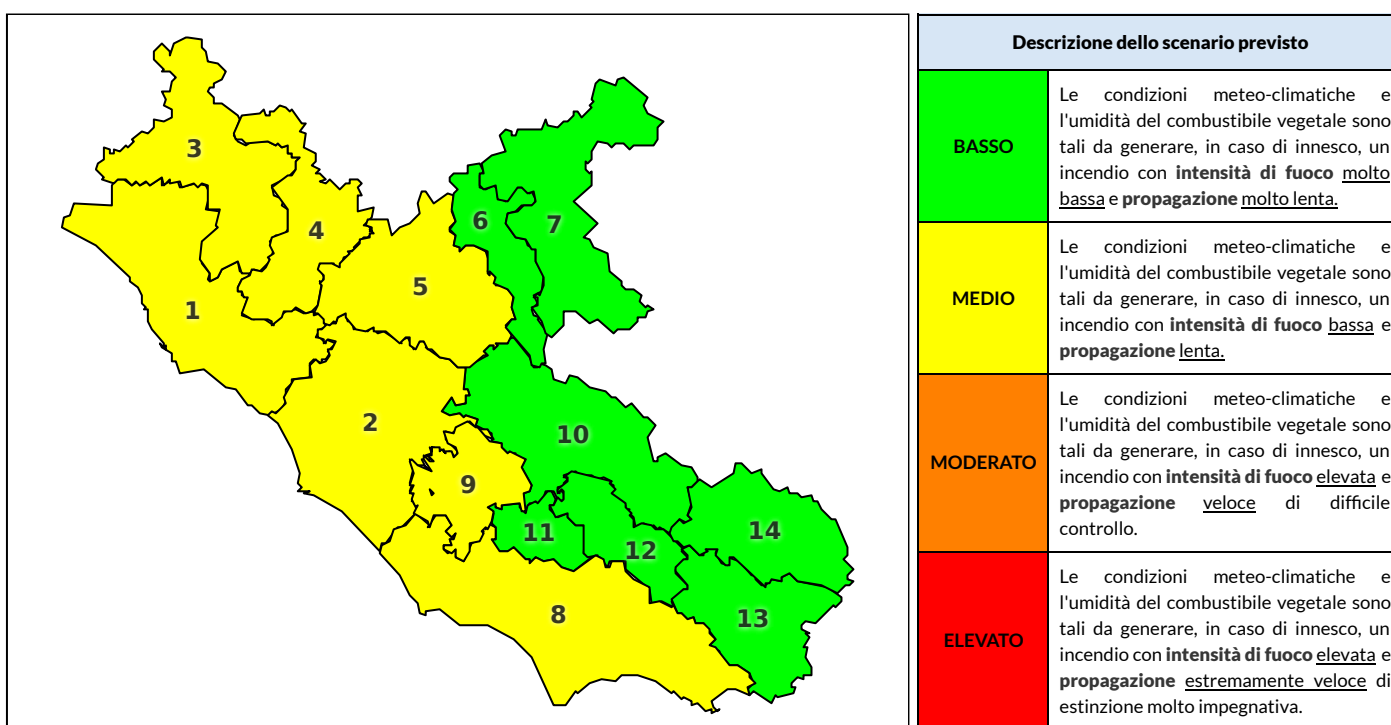

BOLLETTINO DI PERICOLOSITA' DA INCENDI BOSCHIVI

Previsioni per oggi 7-6-2020

Livello di pericolosità da incendio boschivo per Zona di Allerta AIB

Bollettino emesso nel periodo della campagna AIB Lazio sulla base del modello previsionale RISICOLazio, sviluppato in collaborazione con Fondazione CIMA, che fornisce un supporto per la valutazione della Pericolosità da incendio boschivo aggregata sulle Zone di Allerta AIB, approvate come parte integrante del Piano AIB Lazio 2020-2022 con DGR n° 270 del 15/05/2020. Il dettaglio della distribuzione dei Comuni nelle Zone AIB è consultabile al link <https://tinyurl.com/ZoneAIB>. Le Norme Comportamentali per la popolazione sono consultabili al link <https://tinyurl.com/NormeComportamentali>.

Zona AIB	1	2	3	4	5	6	7	8	9	10	11	12	13	14
Livello Pericolosità	MEDIO	MEDIO	MEDIO	MEDIO	MEDIO	BASSO	BASSO	MEDIO	MEDIO	BASSO	BASSO	BASSO	BASSO	BASSO

NOTE

REGIONE LAZIO - AGENZIA REGIONALE DI PROTEZIONE CIVILE