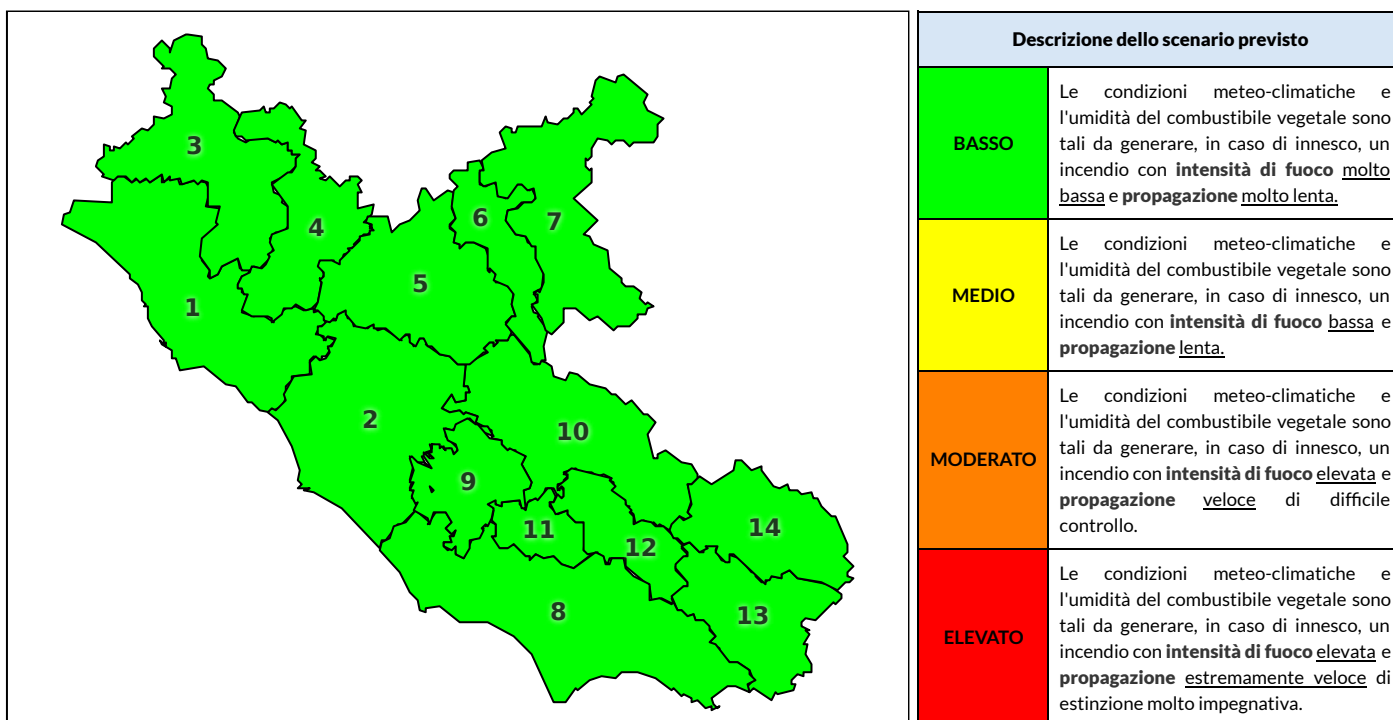

Zona AIB	1	2	3	4	5	6	7	8	9	10	11	12	13	14
Livello Pericolosità	MEDIO	MEDIO	MEDIO	MEDIO	MEDIO	BASSO	BASSO	MEDIO	MEDIO	BASSO	BASSO	BASSO	BASSO	BASSO

NOTE

REGIONE LAZIO - AGENZIA REGIONALE DI PROTEZIONE CIVILE

CENTRO FUNZIONALE REGIONALE

N.verde 800.276570 | centrofunzionale@regione.lazio.it

SALA OPERATIVA REGIONALE

N.verde 803.555 | sor@regione.lazio.it

BOLLETTINO DI PERICOLOSITA' DA INCENDI BOSCHIVI

Previsioni per domani 8-6-2020

Livello di pericolosità da incendio boschivo per Zona di Allerta AIB

Bollettino emesso nel periodo della campagna AIB Lazio sulla base del modello previsionale RISICOLazio, sviluppato in collaborazione con Fondazione CIMA, che fornisce un supporto per la valutazione della Pericolosità da incendio boschivo aggregata sulle Zone di Allerta AIB, approvate come parte integrante del Piano AIB Lazio 2020-2022 con DGR n° 270 del 15/05/2020. Il dettaglio della distribuzione dei Comuni nelle Zone AIB è consultabile al link <https://tinyurl.com/ZoneAIB>. Le Norme Comportamentali per la popolazione sono consultabili al link <https://tinyurl.com/NormeComportamentali>.

Zona AIB	1	2	3	4	5	6	7	8	9	10	11	12	13	14
Livello Pericolosità	BASSO	BASSO	BASSO	BASSO	BASSO	BASSO	BASSO	BASSO	BASSO	BASSO	BASSO	BASSO	BASSO	BASSO

REGIONE LAZIO - AGENZIA REGIONALE DI PROTEZIONE CIVILE