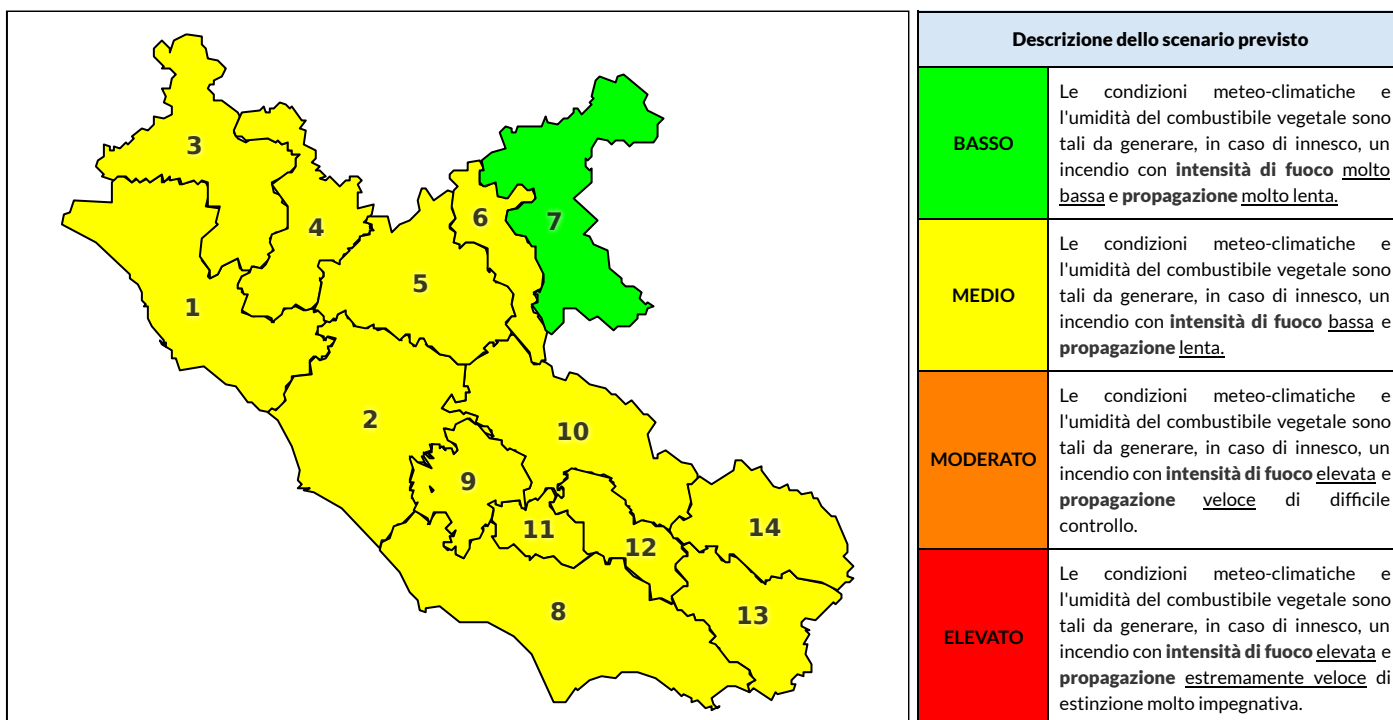

REGIONE LAZIO - AGENZIA REGIONALE DI PROTEZIONE CIVILE

CENTRO FUNZIONALE REGIONALE

N.verde 800.276570 | centrofunzionale@regione.lazio.it

SALA OPERATIVA REGIONALE

N.verde 803.555 | sor@regione.lazio.it

BOLLETTINO DI PERICOLOSITA' DA INCENDI BOSCHIVI

Previsioni per oggi 9-7-2020

Livello di pericolosità da incendio boschivo per Zona di Allerta AIB

Bollettino emesso nel periodo della campagna AIB Lazio sulla base del modello previsionale RISICOLazio, sviluppato in collaborazione con Fondazione CIMA, che fornisce un supporto per la valutazione della Pericolosità da incendio boschivo aggregata sulle Zone di Allerta AIB, approvate come parte integrante del Piano AIB Lazio 2020-2022 con DGR n° 270 del 15/05/2020. Il dettaglio della distribuzione dei Comuni nelle Zone AIB è consultabile al link <https://tinyurl.com/ZoneAIB>. Le Norme Comportamentali per la popolazione sono consultabili al link <https://tinyurl.com/NormeComportamentali>.

Zona AIB	1	2	3	4	5	6	7	8	9	10	11	12	13	14
Livello Pericolosità	MEDIO	MEDIO	MEDIO	MEDIO	MEDIO	MEDIO	BASSO	MEDIO	MEDIO	MEDIO	MEDIO	MEDIO	MEDIO	MEDIO

NOTE

REGIONE LAZIO - AGENZIA REGIONALE DI PROTEZIONE CIVILE