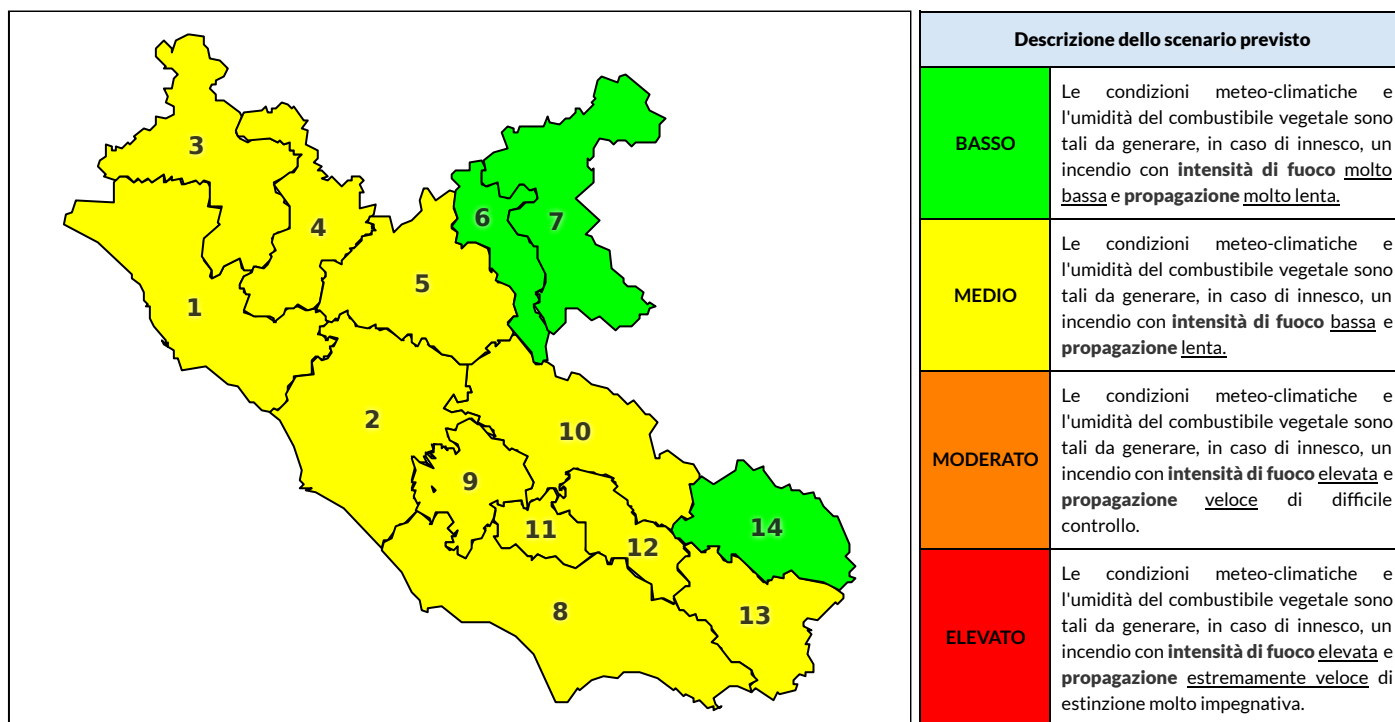

Zona AIB	1	2	3	4	5	6	7	8	9	10	11	12	13	14
Livello Pericolosità	MEDIO	MEDIO	MEDIO	MEDIO	MEDIO	MEDIO	BASSO	MEDIO	MEDIO	MEDIO	MEDIO	MEDIO	MEDIO	MEDIO

NOTE

REGIONE LAZIO - AGENZIA REGIONALE DI PROTEZIONE CIVILE

CENTRO FUNZIONALE REGIONALE

SALA OPERATIVA REGIONALE

N.verde 800.276570 | centrofunzionale@regione.lazio.it

N.verde 803.555 | sor@regione.lazio.it

BOLLETTINO DI PERICOLOSITA' DA INCENDI BOSCHIVI

Previsioni per domani 10-7-2020

Livello di pericolosità da incendio boschivo per Zona di Allerta AIB

Bollettino emesso nel periodo della campagna AIB Lazio sulla base del modello previsionale RISICOLazio, sviluppato in collaborazione con Fondazione CIMA, che fornisce un supporto per la valutazione della Pericolosità da incendio boschivo aggregata sulle Zone di Allerta AIB, approvate come parte integrante del Piano AIB Lazio 2020-2022 con DGR n° 270 del 15/05/2020. Il dettaglio della distribuzione dei Comuni nelle Zone AIB è consultabile al link <https://tinyurl.com/ZoneAIB>. Le Norme Comportamentali per la popolazione sono consultabili al link <https://tinyurl.com/NormeComportamentali>.

Zona AIB	1	2	3	4	5	6	7	8	9	10	11	12	13	14
Livello Pericolosità	MEDIO	MEDIO	MEDIO	MEDIO	MEDIO	BASSO	BASSO	MEDIO	MEDIO	MEDIO	MEDIO	MEDIO	MEDIO	BASSO

REGIONE LAZIO - AGENZIA REGIONALE DI PROTEZIONE CIVILE