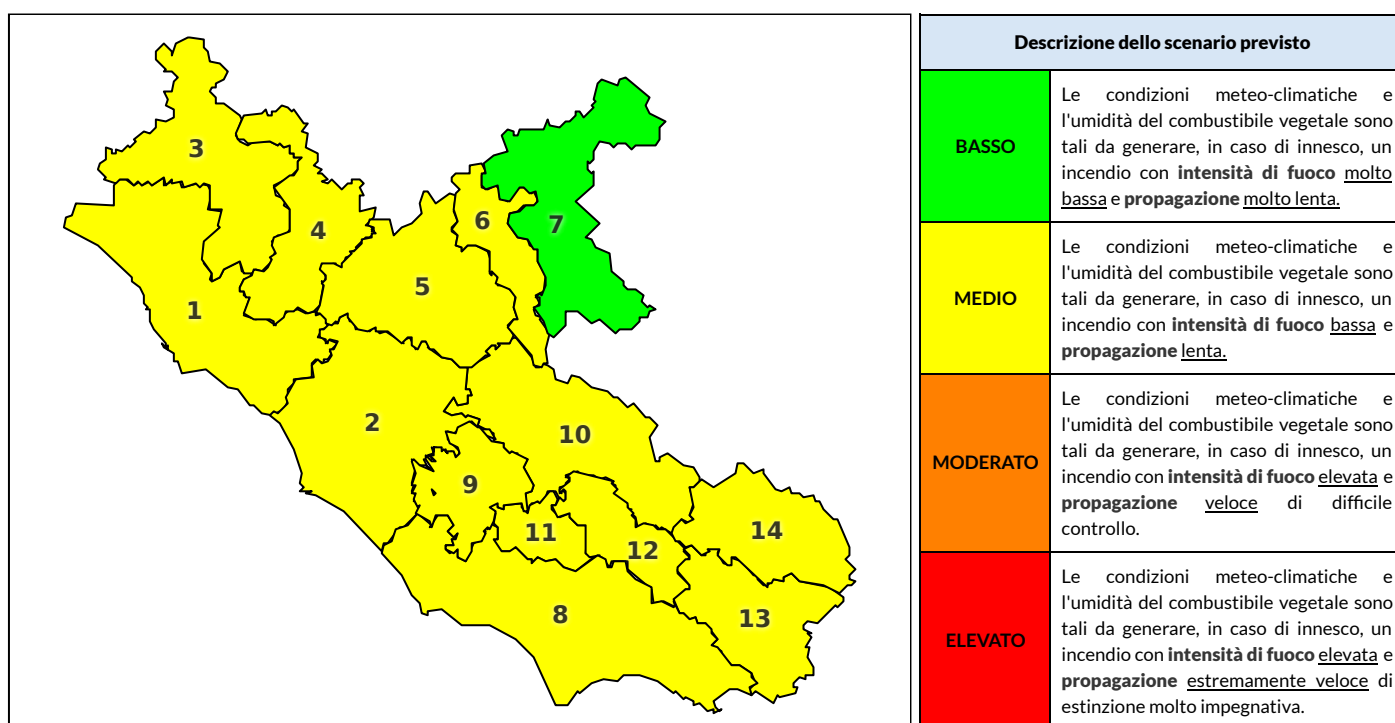

Zona AIB	1	2	3	4	5	6	7	8	9	10	11	12	13	14
Livello Pericolosità	MEDIO	MEDIO	MEDIO	MEDIO	MEDIO	MEDIO	BASSO	MEDIO	MEDIO	MEDIO	MEDIO	MEDIO	MEDIO	MEDIO

NOTE

Empty box for notes.

REGIONE LAZIO - AGENZIA REGIONALE DI PROTEZIONE CIVILE

CENTRO FUNZIONALE REGIONALE

N.verde 800.276570 | centrofunzionale@regione.lazio.it

SALA OPERATIVA REGIONALE

N.verde 803.555 | sor@regione.lazio.it

BOLLETTINO DI PERICOLOSITA' DA INCENDI BOSCHIVI

Previsioni per domani 10-8-2020

Livello di pericolosità da incendio boschivo per Zona di Allerta AIB

Bollettino emesso nel periodo della campagna AIB Lazio sulla base del modello previsionale RISICOLazio, sviluppato in collaborazione con Fondazione CIMA, che fornisce un supporto per la valutazione della Pericolosità da incendio boschivo aggregata sulle Zone di Allerta AIB, approvate come parte integrante del Piano AIB Lazio 2020-2022 con DGR n° 270 del 15/05/2020. Il dettaglio della distribuzione dei Comuni nelle Zone AIB è consultabile al link <https://tinyurl.com/ZoneAIB>. Le Norme Comportamentali per la popolazione sono consultabili al link <https://tinyurl.com/NormeComportamentali>.

Zona AIB	1	2	3	4	5	6	7	8	9	10	11	12	13	14
Livello Pericolosità	MEDIO	MEDIO	MEDIO	MEDIO	MEDIO	MEDIO	BASSO	MEDIO	MEDIO	MEDIO	MEDIO	MEDIO	MEDIO	MEDIO

REGIONE LAZIO - AGENZIA REGIONALE DI PROTEZIONE CIVILE