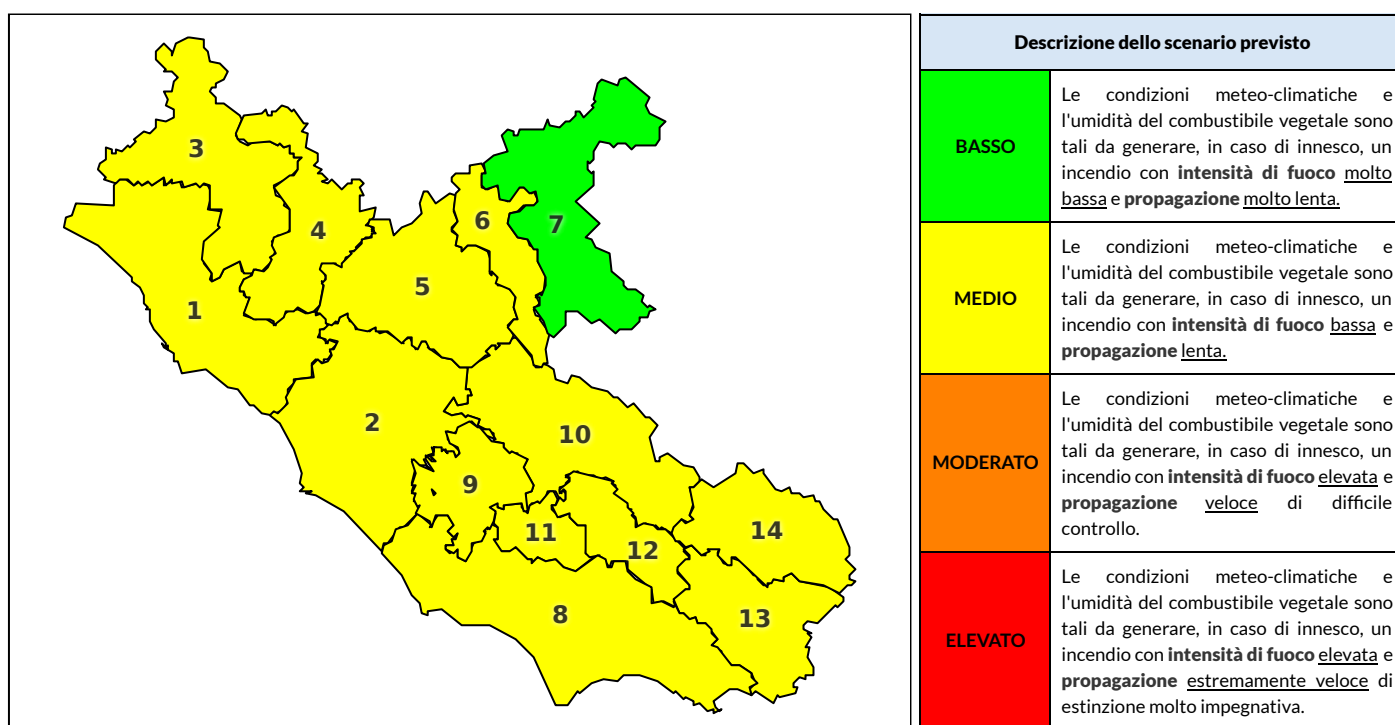

REGIONE LAZIO - AGENZIA REGIONALE DI PROTEZIONE CIVILE

CENTRO FUNZIONALE REGIONALE

SALA OPERATIVA REGIONALE

N.verde 800.276570 | centrofunzionale@regione.lazio.it

N.verde 803.555 | sor@regione.lazio.it

BOLLETTINO DI PERICOLOSITA' DA INCENDI BOSCHIVI

Previsioni per oggi 9-8-2020

Livello di pericolosità da incendio boschivo per Zona di Allerta AIB

Bollettino emesso nel periodo della campagna AIB Lazio sulla base del modello previsionale RISICOLazio, sviluppato in collaborazione con Fondazione CIMA, che fornisce un supporto per la valutazione della Pericolosità da incendio boschivo aggregata sulle Zone di Allerta AIB, approvate come parte integrante del Piano AIB Lazio 2020-2022 con DGR n° 270 del 15/05/2020. Il dettaglio della distribuzione dei Comuni nelle Zone AIB è consultabile al link <https://tinyurl.com/ZoneAIB>. Le Norme Comportamentali per la popolazione sono consultabili al link <https://tinyurl.com/NormeComportamentali>.

Zona AIB	1	2	3	4	5	6	7	8	9	10	11	12	13	14
Livello Pericolosità	MEDIO	MEDIO	MEDIO	MEDIO	MEDIO	MEDIO	BASSO	MEDIO	MEDIO	MEDIO	MEDIO	MEDIO	MEDIO	MEDIO

NOTE

Empty box for notes.

REGIONE LAZIO - AGENZIA REGIONALE DI PROTEZIONE CIVILE

Zona AIB	1	2	3	4	5	6	7	8	9	10	11	12	13	14
Livello Pericolosità	MEDIO	MEDIO	MEDIO	MEDIO	MEDIO	MEDIO	BASSO	MEDIO	MEDIO	MEDIO	MEDIO	MEDIO	MEDIO	MEDIO