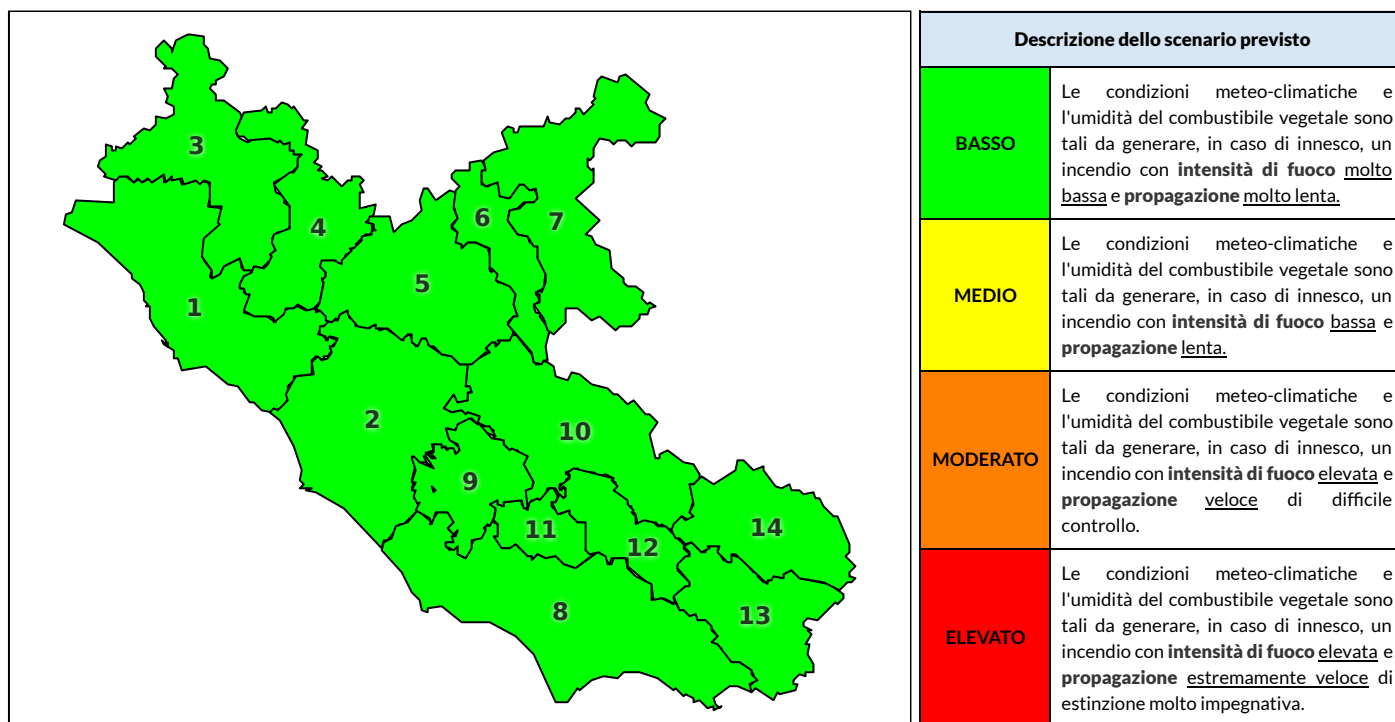

REGIONE LAZIO - AGENZIA REGIONALE DI PROTEZIONE CIVILE

CENTRO FUNZIONALE REGIONALE

SALA OPERATIVA REGIONALE

N.verde 800.276570 | centrofunzionale@regione.lazio.it

N.verde 803.555 | sor@regione.lazio.it

BOLLETTINO DI PERICOLOSITA' DA INCENDI BOSCHIVI

Previsioni per oggi 9-10-2020

Livello di pericolosità da incendio boschivo per Zona di Allerta AIB

Bollettino emesso nel periodo della campagna AIB Lazio sulla base del modello previsionale RISICOLazio, sviluppato in collaborazione con Fondazione CIMA, che fornisce un supporto per la valutazione della Pericolosità da incendio boschivo aggregata sulle Zone di Allerta AIB, approvate come parte integrante del Piano AIB Lazio 2020-2022 con DGR n° 270 del 15/05/2020. Il dettaglio della distribuzione dei Comuni nelle Zone AIB è consultabile al link <https://tinyurl.com/ZoneAIB>. Le Norme Comportamentali per la popolazione sono consultabili al link <https://tinyurl.com/NormeComportamentali>.

Zona AIB	1	2	3	4	5	6	7	8	9	10	11	12	13	14
Livello Pericolosità	BASSO	BASSO	BASSO	BASSO	BASSO	BASSO	BASSO	BASSO	BASSO	BASSO	BASSO	BASSO	BASSO	BASSO

NOTE

Empty box for notes.

REGIONE LAZIO - AGENZIA REGIONALE DI PROTEZIONE CIVILE