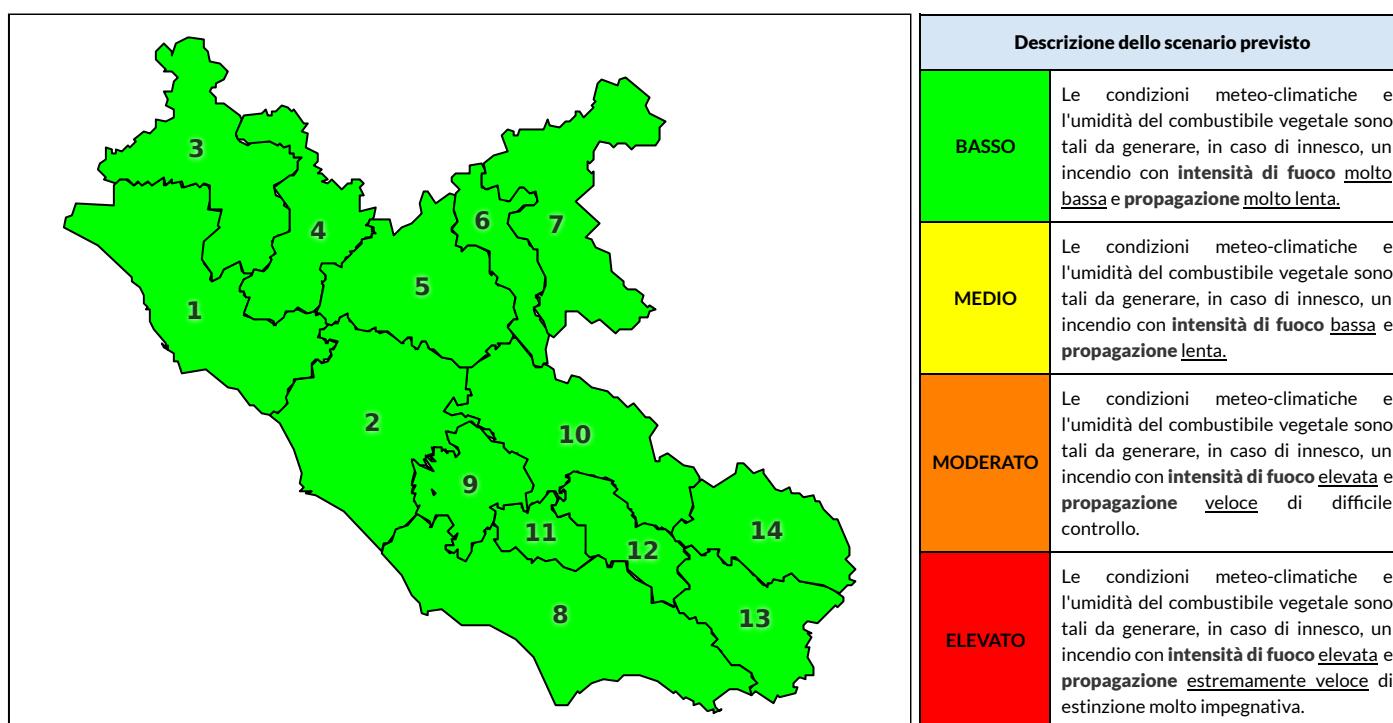

Zona AIB	1	2	3	4	5	6	7	8	9	10	11	12	13	14
Livello Pericolosità	BASSO	BASSO	BASSO	BASSO	BASSO	BASSO	BASSO	BASSO	BASSO	BASSO	BASSO	BASSO	BASSO	BASSO

NOTE

Empty box for notes.

REGIONE LAZIO - AGENZIA REGIONALE DI PROTEZIONE CIVILE

CENTRO FUNZIONALE REGIONALE

SALA OPERATIVA REGIONALE

N.verde 800.276570 | centrofunzionale@regione.lazio.it

N.verde 803.555 | sor@regione.lazio.it

BOLLETTINO DI PERICOLOSITA' DA INCENDI BOSCHIVI

Previsioni per domani 10-10-2020

Livello di pericolosità da incendio boschivo per Zona di Allerta AIB

Bollettino emesso nel periodo della campagna AIB Lazio sulla base del modello previsionale RISICOLazio, sviluppato in collaborazione con Fondazione CIMA, che fornisce un supporto per la valutazione della Pericolosità da incendio boschivo aggregata sulle Zone di Allerta AIB, approvate come parte integrante del Piano AIB Lazio 2020-2022 con DGR n° 270 del 15/05/2020. Il dettaglio della distribuzione dei Comuni nelle Zone AIB è consultabile al link <https://tinyurl.com/ZoneAIB>. Le Norme Comportamentali per la popolazione sono consultabili al link <https://tinyurl.com/NormeComportamentali>.

Zona AIB	1	2	3	4	5	6	7	8	9	10	11	12	13	14
Livello Pericolosità	BASSO	BASSO	BASSO	BASSO	BASSO	BASSO	BASSO	BASSO	BASSO	BASSO	BASSO	BASSO	BASSO	BASSO

REGIONE LAZIO - AGENZIA REGIONALE DI PROTEZIONE CIVILE