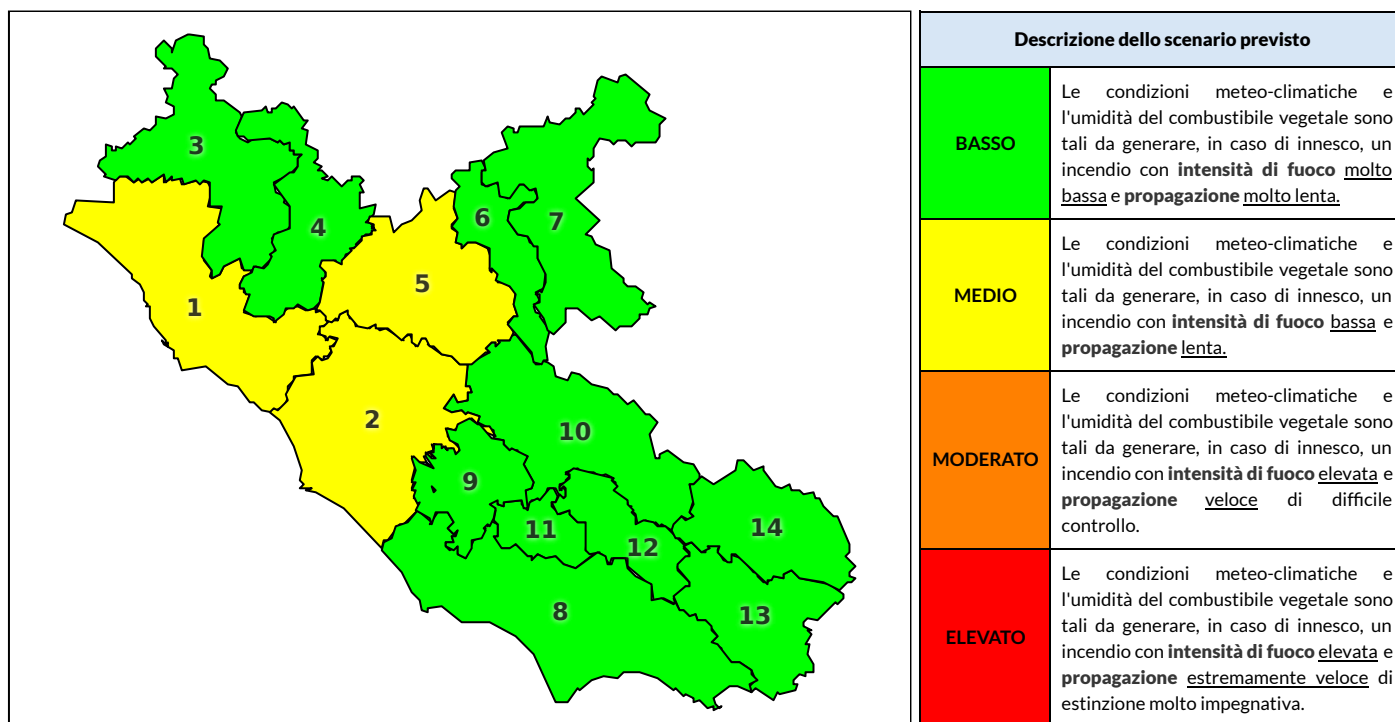

REGIONE LAZIO - AGENZIA REGIONALE DI PROTEZIONE CIVILE

CENTRO FUNZIONALE REGIONALE

SALA OPERATIVA REGIONALE

N.verde 800.276570 | centrofunzionale@regione.lazio.it

N.verde 803.555 | sor@regione.lazio.it

BOLLETTINO DI PERICOLOSITA' DA INCENDI BOSCHIVI

Previsioni per domani 11-10-2020

Livello di pericolosità da incendio boschivo per Zona di Allerta AIB

Bollettino emesso nel periodo della campagna AIB Lazio sulla base del modello previsionale RISICOLazio, sviluppato in collaborazione con Fondazione CIMA, che fornisce un supporto per la valutazione della Pericolosità da incendio boschivo aggregata sulle Zone di Allerta AIB, approvate come parte integrante del Piano AIB Lazio 2020-2022 con DGR n° 270 del 15/05/2020. Il dettaglio della distribuzione dei Comuni nelle Zone AIB è consultabile al link <https://tinyurl.com/ZoneAIB>. Le Norme Comportamentali per la popolazione sono consultabili al link <https://tinyurl.com/NormeComportamentali>.

Zona AIB	1	2	3	4	5	6	7	8	9	10	11	12	13	14
Livello Pericolosità	MEDIO	MEDIO	BASSO	BASSO	MEDIO	BASSO	BASSO	BASSO	BASSO	BASSO	BASSO	BASSO	BASSO	BASSO