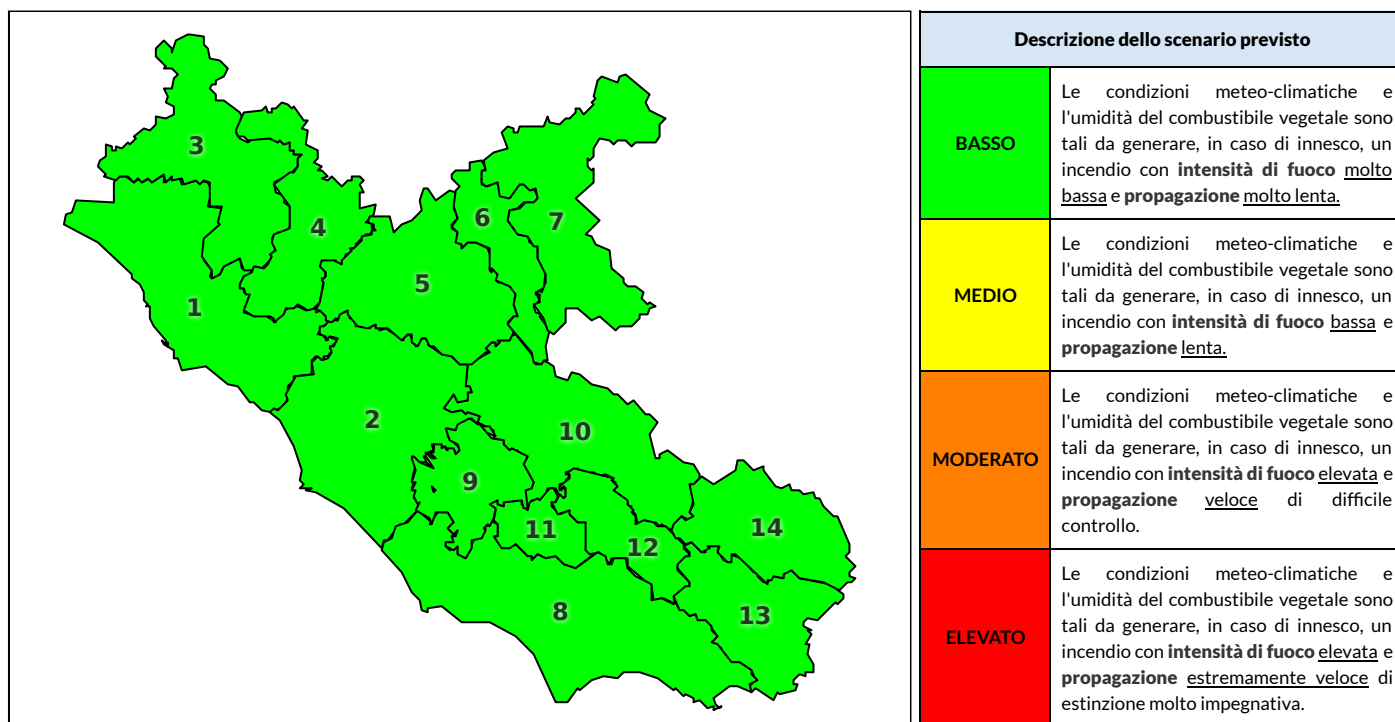

REGIONE LAZIO - AGENZIA REGIONALE DI PROTEZIONE CIVILE

CENTRO FUNZIONALE REGIONALE

SALA OPERATIVA REGIONALE

N.verde 800.276570 | centrofunzionale@regione.lazio.it

N.verde 803.555 | sor@regione.lazio.it

Zona AIB	1	2	3	4	5	6	7	8	9	10	11	12	13	14
Livello Pericolosità	BASSO	BASSO	BASSO	BASSO	BASSO	BASSO	BASSO	BASSO	BASSO	BASSO	BASSO	BASSO	BASSO	BASSO