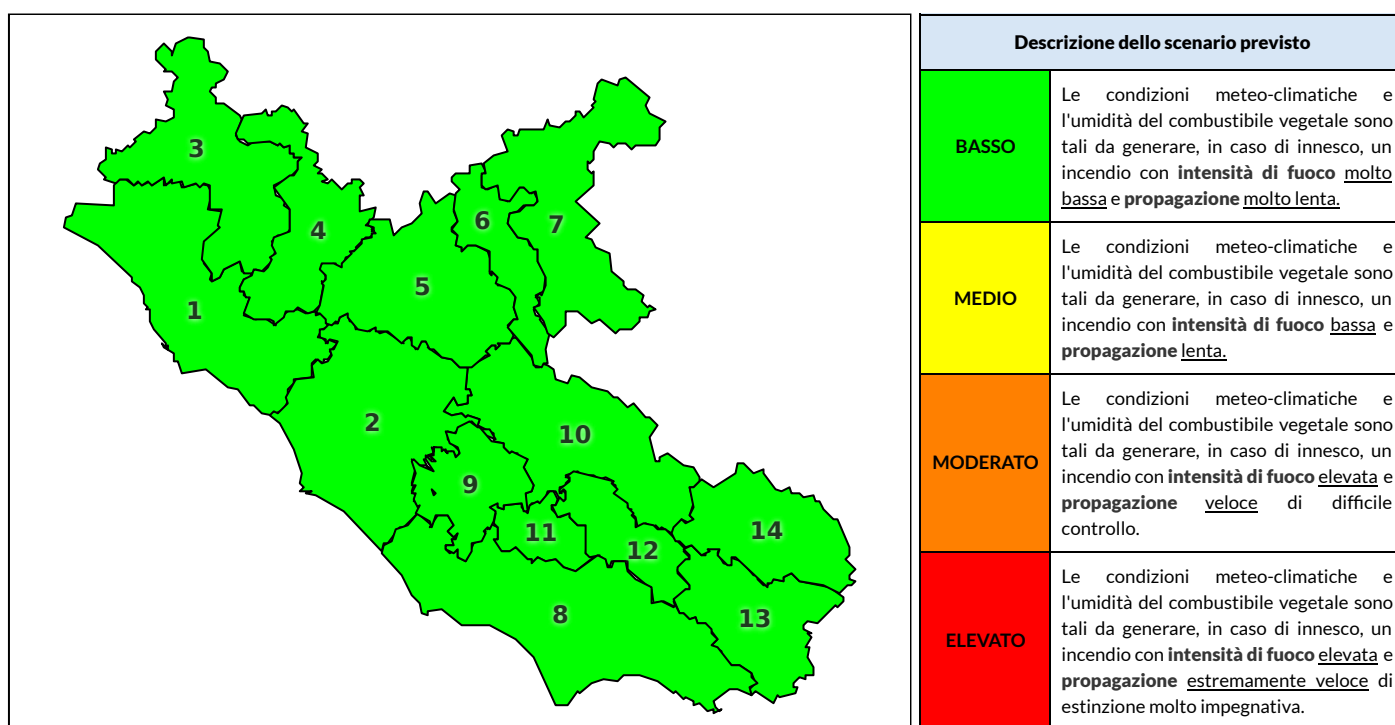

REGIONE LAZIO - AGENZIA REGIONALE DI PROTEZIONE CIVILE

CENTRO FUNZIONALE REGIONALE

SALA OPERATIVA REGIONALE

N.verde 800.276570 | centrofunzionale@regione.lazio.it

N.verde 803.555 | sor@regione.lazio.it

BOLLETTINO DI PERICOLOSITA' DA INCENDI BOSCHIVI

Previsioni per oggi 12-6-2020

Livello di pericolosità da incendio boschivo per Zona di Allerta AIB

Bollettino emesso nel periodo della campagna AIB Lazio sulla base del modello previsionale RISICOLazio, sviluppato in collaborazione con Fondazione CIMA, che fornisce un supporto per la valutazione della Pericolosità da incendio boschivo aggregata sulle Zone di Allerta AIB, approvate come parte integrante del Piano AIB Lazio 2020-2022 con DGR n° 270 del 15/05/2020. Il dettaglio della distribuzione dei Comuni nelle Zone AIB è consultabile al link <https://tinyurl.com/ZoneAIB>. Le Norme Comportamentali per la popolazione sono consultabili al link <https://tinyurl.com/NormeComportamentali>.

Zona AIB	1	2	3	4	5	6	7	8	9	10	11	12	13	14
Livello Pericolosità	BASSO	BASSO	BASSO	BASSO	BASSO	BASSO	BASSO	BASSO	BASSO	BASSO	BASSO	BASSO	BASSO	BASSO

NOTE

Empty box for notes.

REGIONE LAZIO - AGENZIA REGIONALE DI PROTEZIONE CIVILE