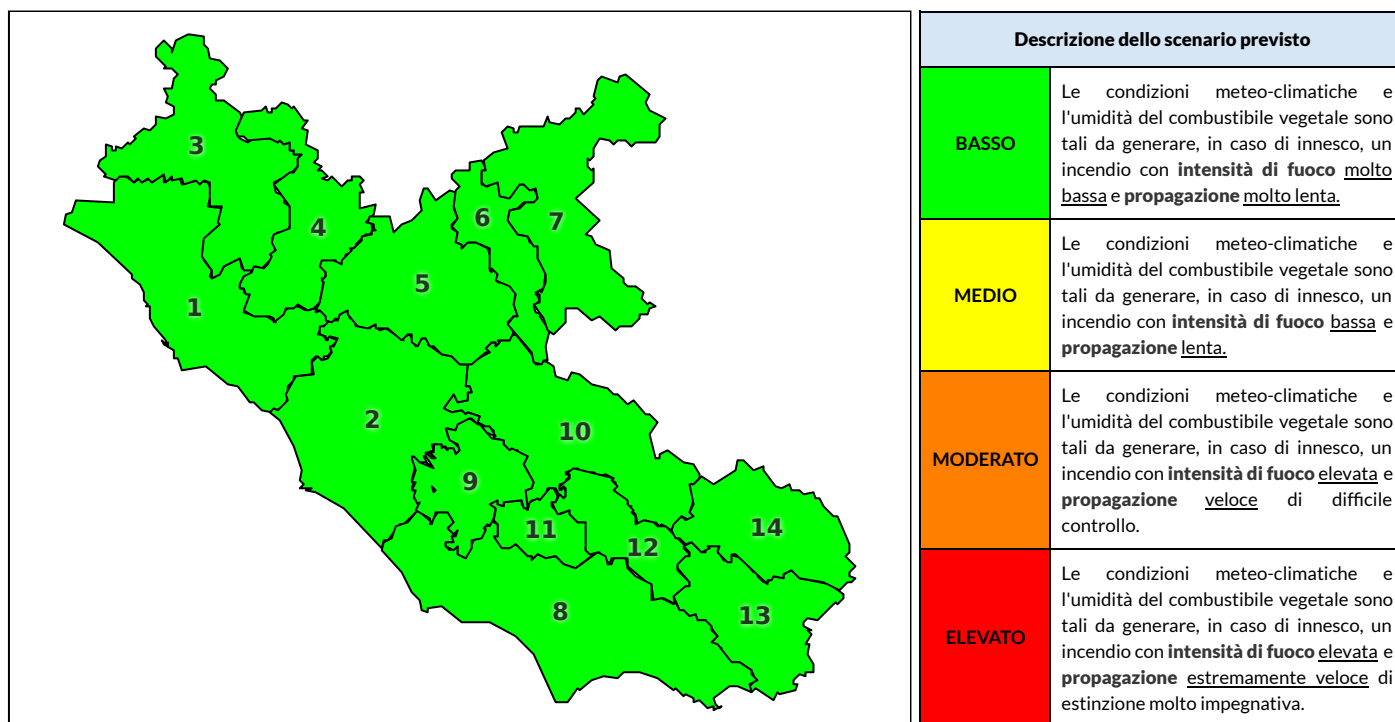

Zona AIB	1	2	3	4	5	6	7	8	9	10	11	12	13	14
Livello Pericolosità	BASSO	BASSO	BASSO	BASSO	BASSO	BASSO	BASSO	BASSO	BASSO	BASSO	BASSO	BASSO	BASSO	BASSO

NOTE

Empty box for notes.

REGIONE LAZIO - AGENZIA REGIONALE DI PROTEZIONE CIVILE

CENTRO FUNZIONALE REGIONALE

SALA OPERATIVA REGIONALE

N.verde 800.276570 | centrofunzionale@regione.lazio.it

N.verde 803.555 | sor@regione.lazio.it

BOLLETTINO DI PERICOLOSITA' DA INCENDI BOSCHIVI

Previsioni per domani 13-6-2020

Livello di pericolosità da incendio boschivo per Zona di Allerta AIB

Bollettino emesso nel periodo della campagna AIB Lazio sulla base del modello previsionale RISICOLazio, sviluppato in collaborazione con Fondazione CIMA, che fornisce un supporto per la valutazione della Pericolosità da incendio boschivo aggregata sulle Zone di Allerta AIB, approvate come parte integrante del Piano AIB Lazio 2020-2022 con DGR n° 270 del 15/05/2020. Il dettaglio della distribuzione dei Comuni nelle Zone AIB è consultabile al link <https://tinyurl.com/ZoneAIB>. Le Norme Comportamentali per la popolazione sono consultabili al link <https://tinyurl.com/NormeComportamentali>.

Zona AIB	1	2	3	4	5	6	7	8	9	10	11	12	13	14
Livello Pericolosità	BASSO	BASSO	BASSO	BASSO	BASSO	BASSO	BASSO	BASSO	BASSO	BASSO	BASSO	BASSO	BASSO	BASSO

REGIONE LAZIO - AGENZIA REGIONALE DI PROTEZIONE CIVILE