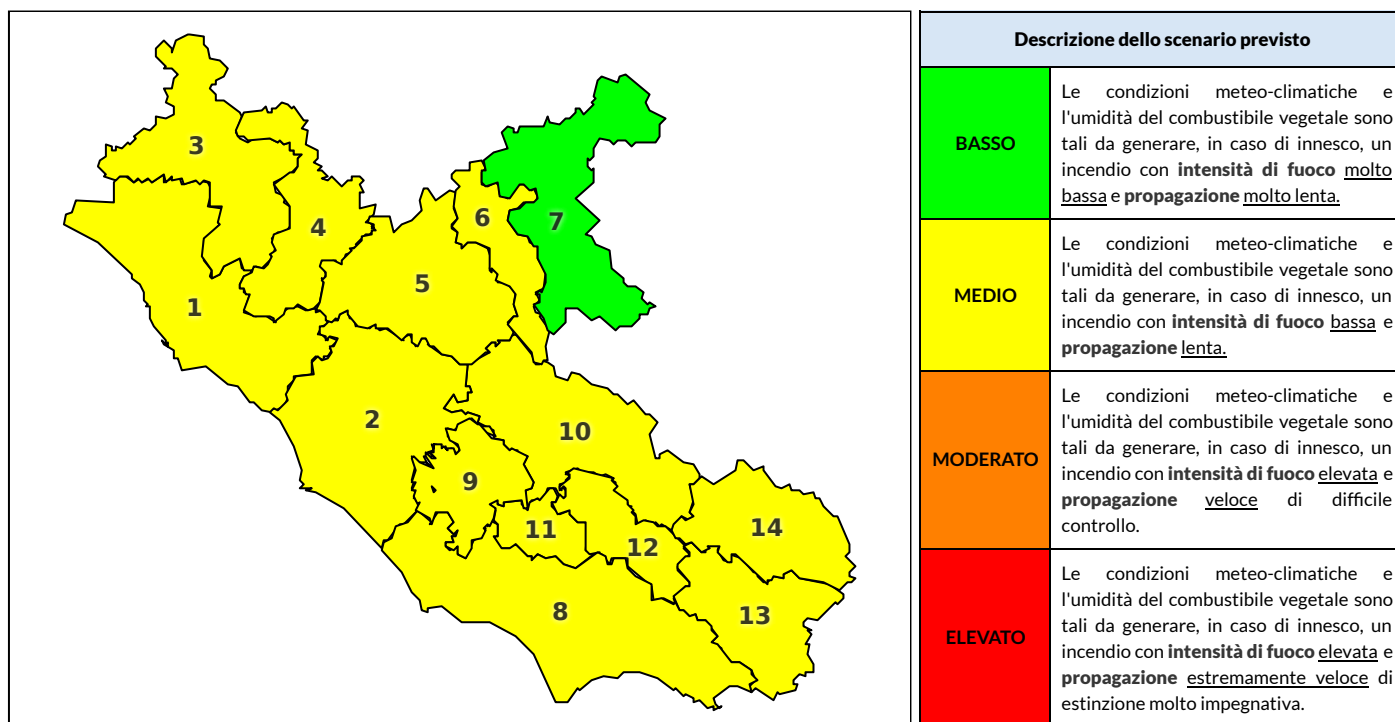

REGIONE LAZIO - AGENZIA REGIONALE DI PROTEZIONE CIVILE

CENTRO FUNZIONALE REGIONALE

SALA OPERATIVA REGIONALE

N.verde 800.276570 | centrofunzionale@regione.lazio.it

N.verde 803.555 | sor@regione.lazio.it

Zona AIB	1	2	3	4	5	6	7	8	9	10	11	12	13	14
Livello Pericolosità	MEDIO	MEDIO	MEDIO	MEDIO	MEDIO	MEDIO	BASSO	MEDIO	MEDIO	MEDIO	MEDIO	MEDIO	MEDIO	MEDIO