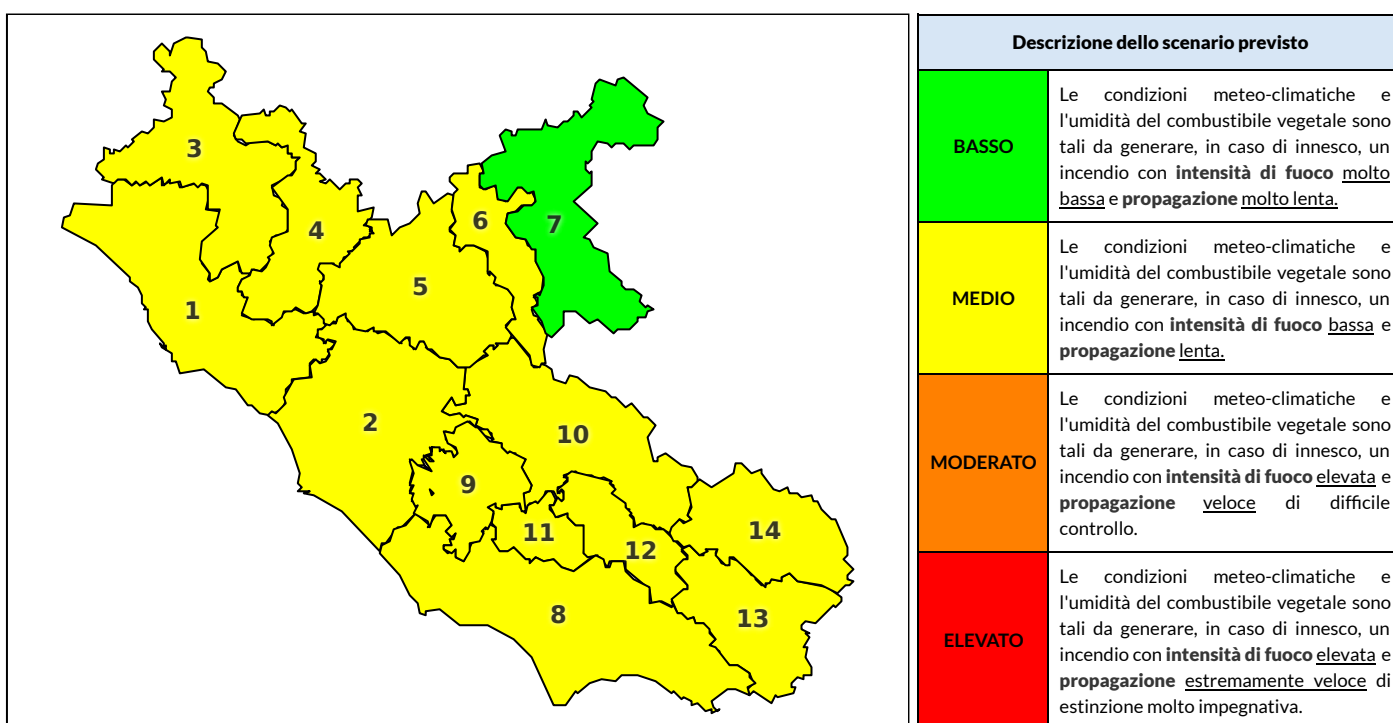

REGIONE LAZIO - AGENZIA REGIONALE DI PROTEZIONE CIVILE

CENTRO FUNZIONALE REGIONALE

N.verde 800.276570 | centrofunzionale@regione.lazio.it

SALA OPERATIVA REGIONALE

N.verde 803.555 | sor@regione.lazio.it

BOLLETTINO DI PERICOLOSITA' DA INCENDI BOSCHIVI

Previsioni per domani 13-8-2020

Livello di pericolosità da incendio boschivo per Zona di Allerta AIB

Bollettino emesso nel periodo della campagna AIB Lazio sulla base del modello previsionale RISICOLazio, sviluppato in collaborazione con Fondazione CIMA, che fornisce un supporto per la valutazione della Pericolosità da incendio boschivo aggregata sulle Zone di Allerta AIB, approvate come parte integrante del Piano AIB Lazio 2020-2022 con DGR n° 270 del 15/05/2020. Il dettaglio della distribuzione dei Comuni nelle Zone AIB è consultabile al link <https://tinyurl.com/ZoneAIB>. Le Norme Comportamentali per la popolazione sono consultabili al link <https://tinyurl.com/NormeComportamentali>.

Zona AIB	1	2	3	4	5	6	7	8	9	10	11	12	13	14
Livello Pericolosità	MEDIO	MEDIO	MEDIO	MEDIO	MEDIO	MEDIO	BASSO	MEDIO	MEDIO	MEDIO	MEDIO	MEDIO	MEDIO	MEDIO