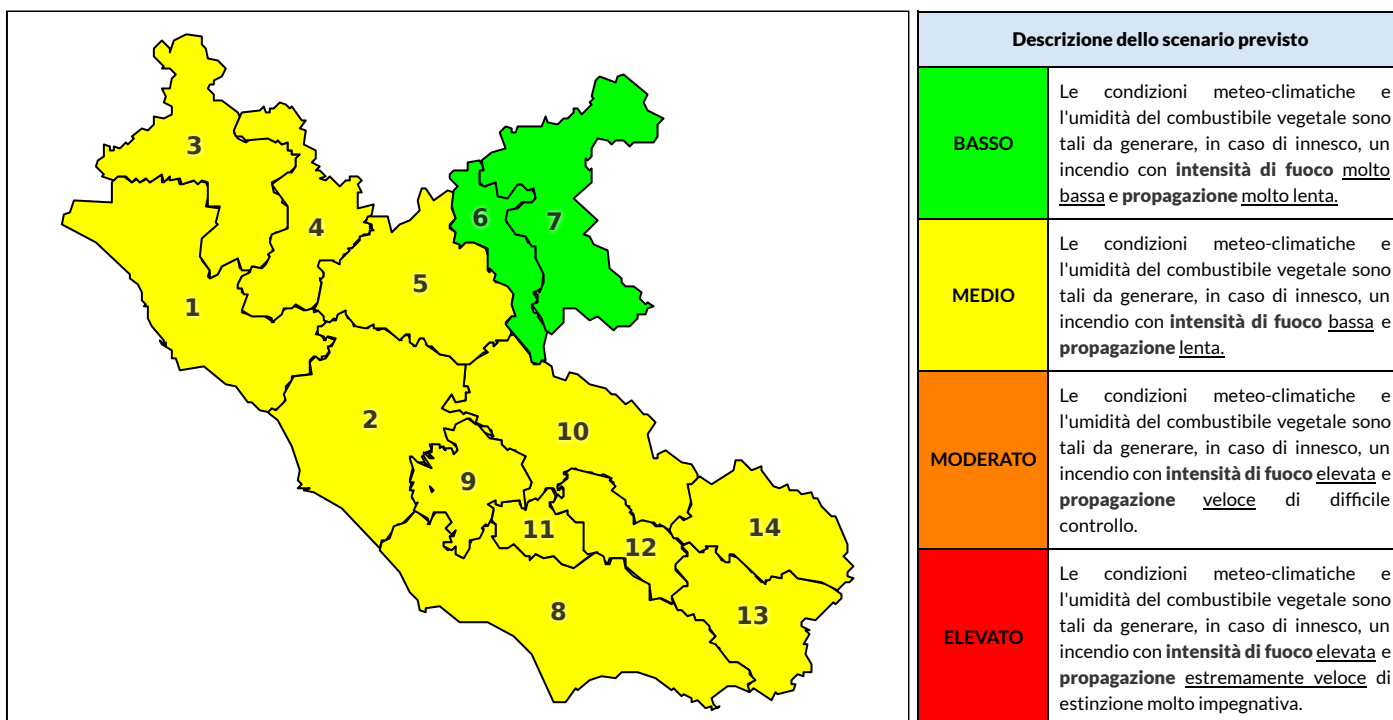

Zona AIB	1	2	3	4	5	6	7	8	9	10	11	12	13	14
Livello Pericolosità	MEDIO	MEDIO	MEDIO	MEDIO	MEDIO	MEDIO	BASSO	MEDIO	MEDIO	MEDIO	MEDIO	MEDIO	MEDIO	MEDIO

NOTE

Empty box for notes.

REGIONE LAZIO - AGENZIA REGIONALE DI PROTEZIONE CIVILE

CENTRO FUNZIONALE REGIONALE

SALA OPERATIVA REGIONALE

N.verde 800.276570 | centrofunzionale@regione.lazio.it

N.verde 803.555 | sor@regione.lazio.it

BOLLETTINO DI PERICOLOSITA' DA INCENDI BOSCHIVI

Previsioni per domani 15-9-2020

Livello di pericolosità da incendio boschivo per Zona di Allerta AIB

Bollettino emesso nel periodo della campagna AIB Lazio sulla base del modello previsionale RISICOLazio, sviluppato in collaborazione con Fondazione CIMA, che fornisce un supporto per la valutazione della Pericolosità da incendio boschivo aggregata sulle Zone di Allerta AIB, approvate come parte integrante del Piano AIB Lazio 2020-2022 con DGR n° 270 del 15/05/2020. Il dettaglio della distribuzione dei Comuni nelle Zone AIB è consultabile al link <https://tinyurl.com/ZoneAIB>. Le Norme Comportamentali per la popolazione sono consultabili al link <https://tinyurl.com/NormeComportamentali>.

Zona AIB	1	2	3	4	5	6	7	8	9	10	11	12	13	14
Livello Pericolosità	MEDIO	MEDIO	MEDIO	MEDIO	MEDIO	BASSO	BASSO	MEDIO	MEDIO	MEDIO	MEDIO	MEDIO	MEDIO	MEDIO

REGIONE LAZIO - AGENZIA REGIONALE DI PROTEZIONE CIVILE