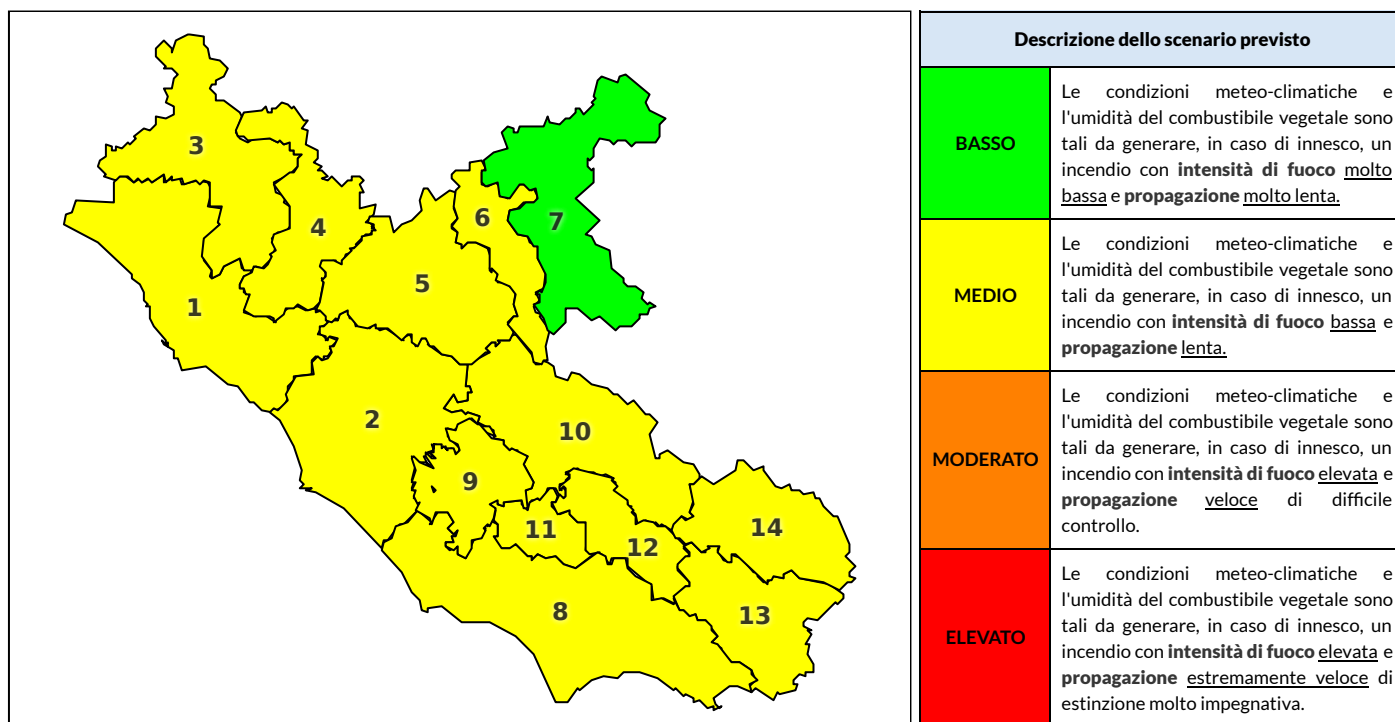

REGIONE LAZIO - AGENZIA REGIONALE DI PROTEZIONE CIVILE

CENTRO FUNZIONALE REGIONALE

SALA OPERATIVA REGIONALE

N.verde 800.276570 | centrofunzionale@regione.lazio.it

N.verde 803.555 | sor@regione.lazio.it

BOLLETTINO DI PERICOLOSITA' DA INCENDI BOSCHIVI

Previsioni per oggi 14-9-2020

Livello di pericolosità da incendio boschivo per Zona di Allerta AIB

Bollettino emesso nel periodo della campagna AIB Lazio sulla base del modello previsionale RISICOLazio, sviluppato in collaborazione con Fondazione CIMA, che fornisce un supporto per la valutazione della Pericolosità da incendio boschivo aggregata sulle Zone di Allerta AIB, approvate come parte integrante del Piano AIB Lazio 2020-2022 con DGR n° 270 del 15/05/2020. Il dettaglio della distribuzione dei Comuni nelle Zone AIB è consultabile al link <https://tinyurl.com/ZoneAIB>. Le Norme Comportamentali per la popolazione sono consultabili al link <https://tinyurl.com/NormeComportamentali>.

Zona AIB	1	2	3	4	5	6	7	8	9	10	11	12	13	14
Livello Pericolosità	MEDIO	MEDIO	MEDIO	MEDIO	MEDIO	MEDIO	BASSO	MEDIO	MEDIO	MEDIO	MEDIO	MEDIO	MEDIO	MEDIO

NOTE

Empty box for notes.

REGIONE LAZIO - AGENZIA REGIONALE DI PROTEZIONE CIVILE