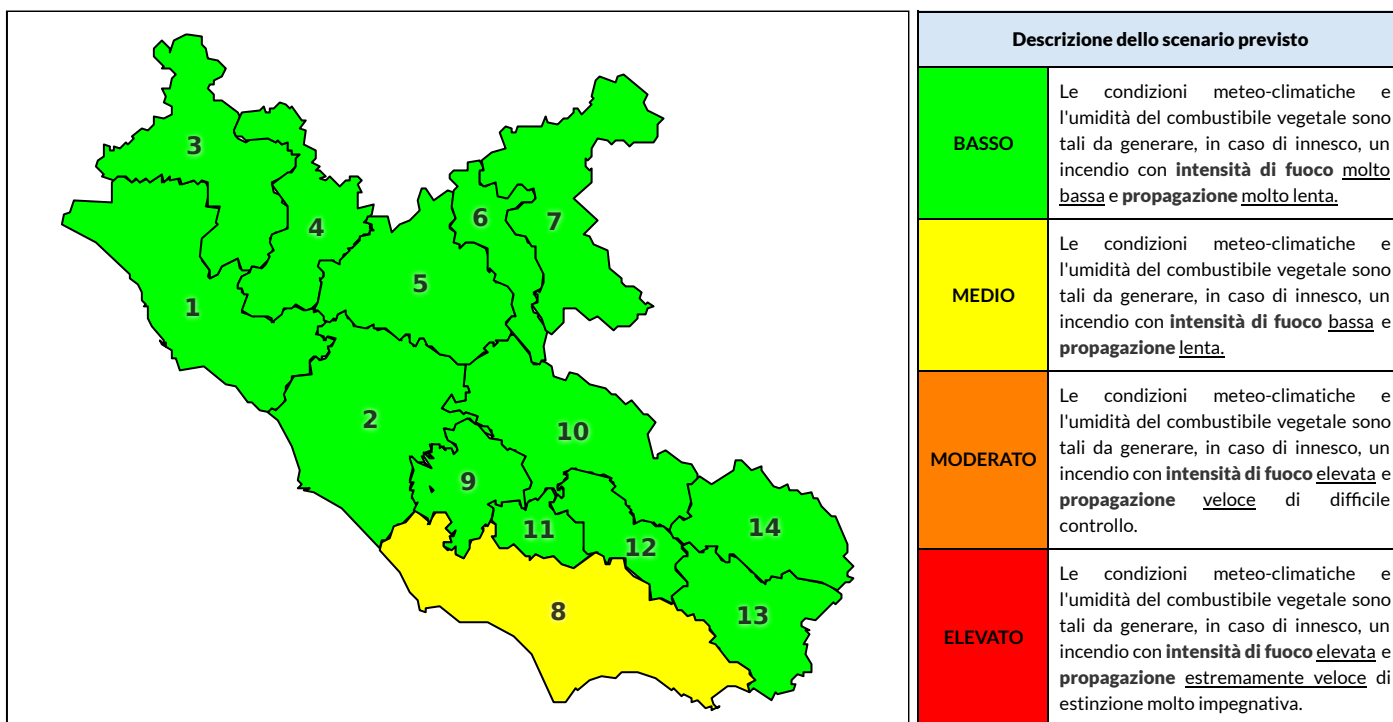

REGIONE LAZIO - AGENZIA REGIONALE DI PROTEZIONE CIVILE

CENTRO FUNZIONALE REGIONALE

SALA OPERATIVA REGIONALE

N.verde 800.276570 | centrofunzionale@regione.lazio.it

N.verde 803.555 | sor@regione.lazio.it

Zona AIB	1	2	3	4	5	6	7	8	9	10	11	12	13	14
Livello Pericolosità	BASSO	BASSO	BASSO	BASSO	BASSO	BASSO	BASSO	MEDIO	BASSO	BASSO	BASSO	BASSO	BASSO	BASSO