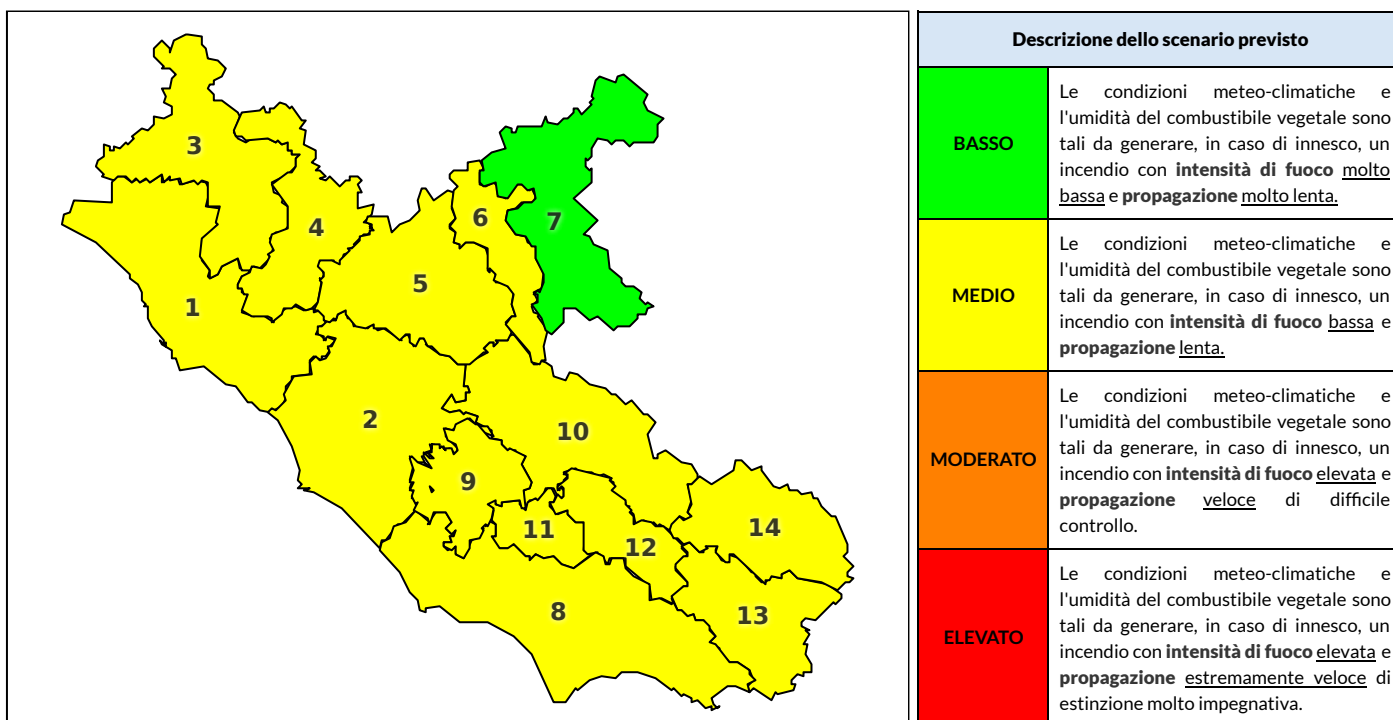

Zona AIB	1	2	3	4	5	6	7	8	9	10	11	12	13	14
Livello Pericolosità	MEDIO	MEDIO	MEDIO	MEDIO	MEDIO	MEDIO	BASSO	MEDIO	MEDIO	MEDIO	MEDIO	MEDIO	MEDIO	MEDIO

NOTE

Empty box for notes.

REGIONE LAZIO - AGENZIA REGIONALE DI PROTEZIONE CIVILE

CENTRO FUNZIONALE REGIONALE

N.verde 800.276570 | centrofunzionale@regione.lazio.it

SALA OPERATIVA REGIONALE

N.verde 803.555 | sor@regione.lazio.it

BOLLETTINO DI PERICOLOSITA' DA INCENDI BOSCHIVI

Previsioni per domani 16-8-2020

Livello di pericolosità da incendio boschivo per Zona di Allerta AIB

Bollettino emesso nel periodo della campagna AIB Lazio sulla base del modello previsionale RISICOLazio, sviluppato in collaborazione con Fondazione CIMA, che fornisce un supporto per la valutazione della Pericolosità da incendio boschivo aggregata sulle Zone di Allerta AIB, approvate come parte integrante del Piano AIB Lazio 2020-2022 con DGR n° 270 del 15/05/2020. Il dettaglio della distribuzione dei Comuni nelle Zone AIB è consultabile al link <https://tinyurl.com/ZoneAIB>. Le Norme Comportamentali per la popolazione sono consultabili al link <https://tinyurl.com/NormeComportamentali>.

Zona AIB	1	2	3	4	5	6	7	8	9	10	11	12	13	14
Livello Pericolosità	MEDIO	MEDIO	MEDIO	MEDIO	MEDIO	MEDIO	BASSO	MEDIO	MEDIO	MEDIO	MEDIO	MEDIO	MEDIO	MEDIO

REGIONE LAZIO - AGENZIA REGIONALE DI PROTEZIONE CIVILE