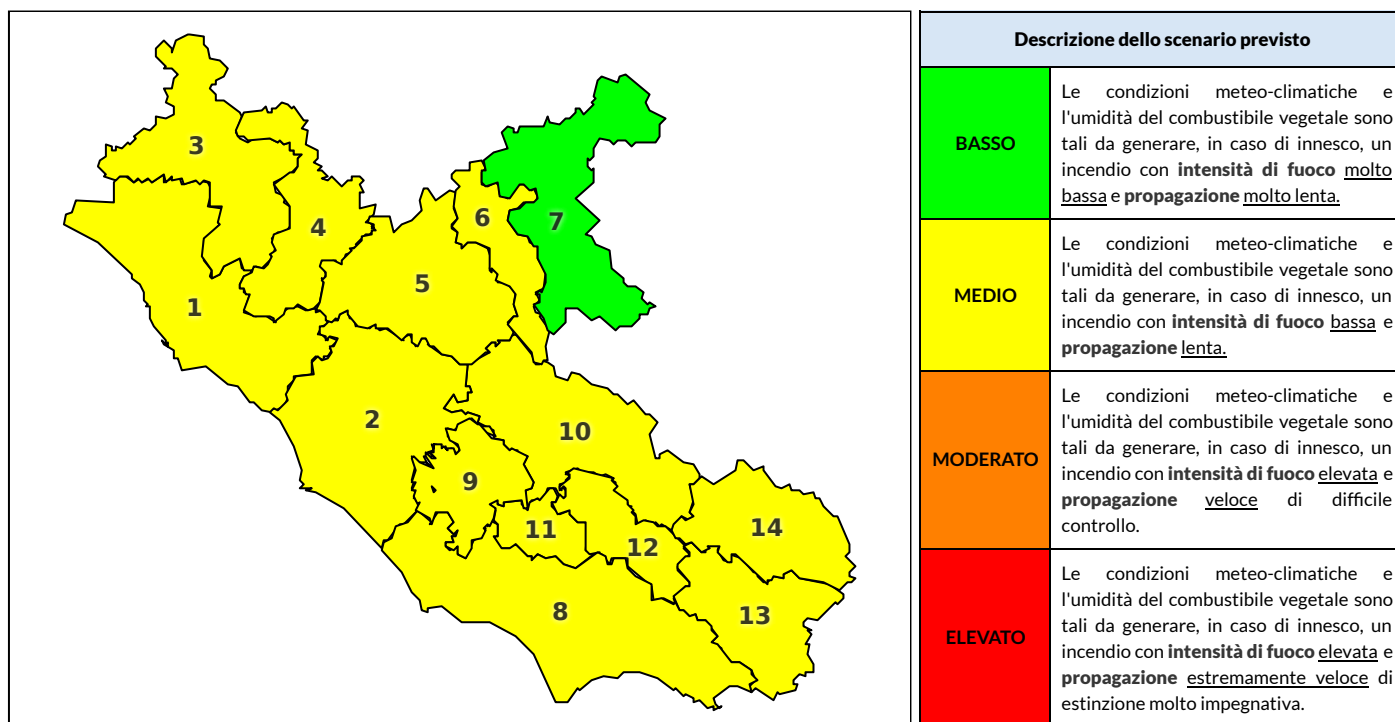

REGIONE LAZIO - AGENZIA REGIONALE DI PROTEZIONE CIVILE

CENTRO FUNZIONALE REGIONALE

SALA OPERATIVA REGIONALE

N.verde 800.276570 | centrofunzionale@regione.lazio.it

N.verde 803.555 | sor@regione.lazio.it

BOLLETTINO DI PERICOLOSITA' DA INCENDI BOSCHIVI

Previsioni per oggi 15-8-2020

Livello di pericolosità da incendio boschivo per Zona di Allerta AIB

Bollettino emesso nel periodo della campagna AIB Lazio sulla base del modello previsionale RISICOLazio, sviluppato in collaborazione con Fondazione CIMA, che fornisce un supporto per la valutazione della Pericolosità da incendio boschivo aggregata sulle Zone di Allerta AIB, approvate come parte integrante del Piano AIB Lazio 2020-2022 con DGR n° 270 del 15/05/2020. Il dettaglio della distribuzione dei Comuni nelle Zone AIB è consultabile al link <https://tinyurl.com/ZoneAIB>. Le Norme Comportamentali per la popolazione sono consultabili al link <https://tinyurl.com/NormeComportamentali>.

Zona AIB	1	2	3	4	5	6	7	8	9	10	11	12	13	14
Livello Pericolosità	MEDIO	MEDIO	MEDIO	MEDIO	MEDIO	MEDIO	BASSO	MEDIO	MEDIO	MEDIO	MEDIO	MEDIO	MEDIO	MEDIO

NOTE

Empty box for notes.

REGIONE LAZIO - AGENZIA REGIONALE DI PROTEZIONE CIVILE