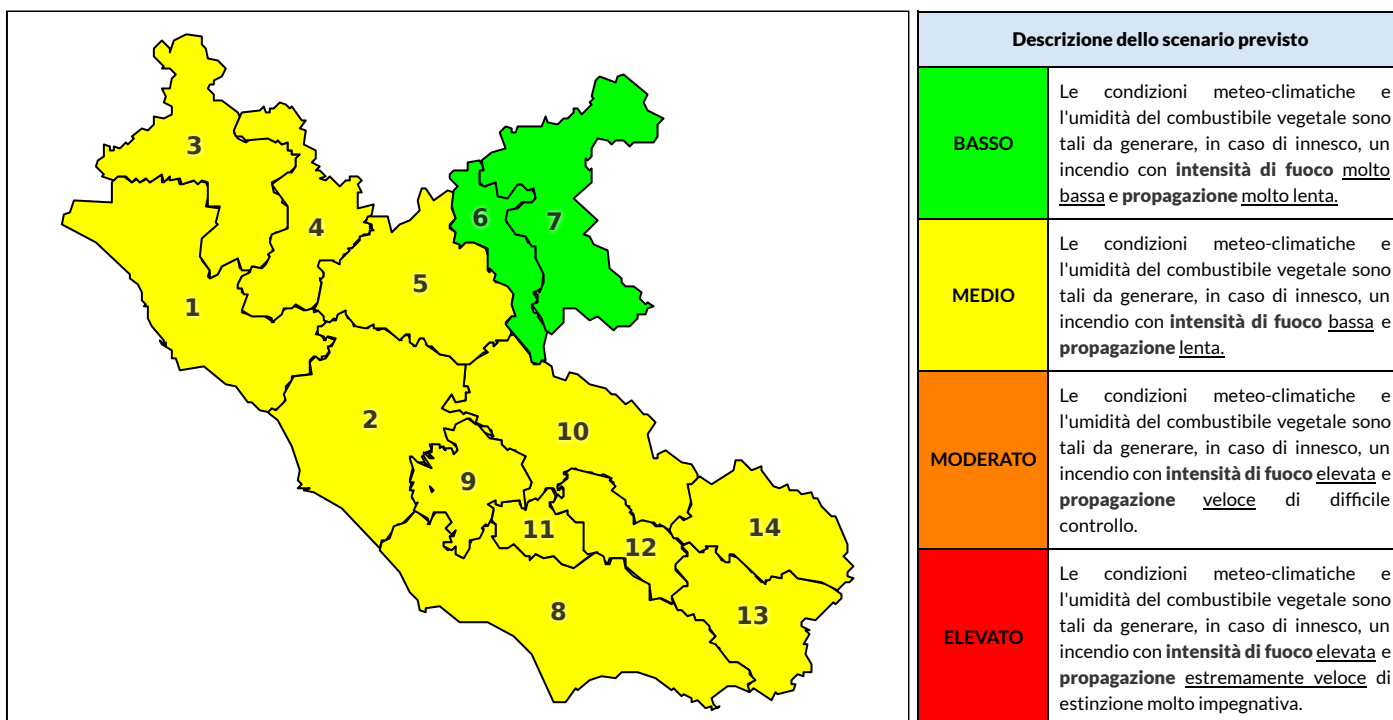

Zona AIB	1	2	3	4	5	6	7	8	9	10	11	12	13	14
Livello Pericolosità	MEDIO	MEDIO	MEDIO	MEDIO	MEDIO	BASSO	BASSO	MEDIO	MEDIO	MEDIO	MEDIO	MEDIO	MEDIO	MEDIO

NOTE

Empty box for notes.

REGIONE LAZIO - AGENZIA REGIONALE DI PROTEZIONE CIVILE

CENTRO FUNZIONALE REGIONALE

SALA OPERATIVA REGIONALE

N.verde 800.276570 | centrofunzionale@regione.lazio.it

N.verde 803.555 | sor@regione.lazio.it

BOLLETTINO DI PERICOLOSITA' DA INCENDI BOSCHIVI

Previsioni per domani 16-9-2020

Livello di pericolosità da incendio boschivo per Zona di Allerta AIB

Bollettino emesso nel periodo della campagna AIB Lazio sulla base del modello previsionale RISICOLazio, sviluppato in collaborazione con Fondazione CIMA, che fornisce un supporto per la valutazione della Pericolosità da incendio boschivo aggregata sulle Zone di Allerta AIB, approvate come parte integrante del Piano AIB Lazio 2020-2022 con DGR n° 270 del 15/05/2020. Il dettaglio della distribuzione dei Comuni nelle Zone AIB è consultabile al link <https://tinyurl.com/ZoneAIB>. Le Norme Comportamentali per la popolazione sono consultabili al link <https://tinyurl.com/NormeComportamentali>.

Zona AIB	1	2	3	4	5	6	7	8	9	10	11	12	13	14
Livello Pericolosità	MEDIO	MEDIO	MEDIO	MEDIO	MEDIO	BASSO	BASSO	MEDIO	MEDIO	MEDIO	MEDIO	MEDIO	MEDIO	MEDIO

REGIONE LAZIO - AGENZIA REGIONALE DI PROTEZIONE CIVILE