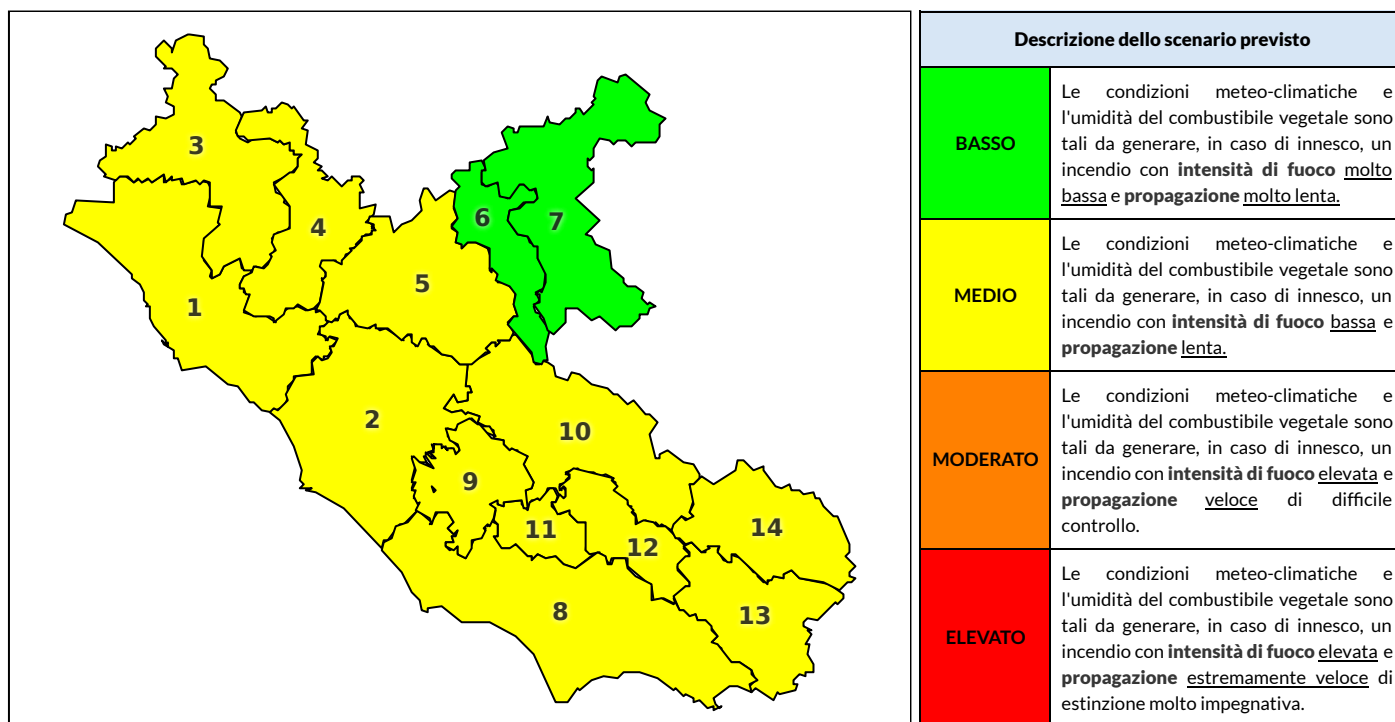

REGIONE LAZIO - AGENZIA REGIONALE DI PROTEZIONE CIVILE

CENTRO FUNZIONALE REGIONALE

SALA OPERATIVA REGIONALE

N.verde 800.276570 | centrofunzionale@regione.lazio.it

N.verde 803.555 | sor@regione.lazio.it

BOLLETTINO DI PERICOLOSITA' DA INCENDI BOSCHIVI

Previsioni per oggi 15-9-2020

Livello di pericolosità da incendio boschivo per Zona di Allerta AIB

Bollettino emesso nel periodo della campagna AIB Lazio sulla base del modello previsionale RISICOLazio, sviluppato in collaborazione con Fondazione CIMA, che fornisce un supporto per la valutazione della Pericolosità da incendio boschivo aggregata sulle Zone di Allerta AIB, approvate come parte integrante del Piano AIB Lazio 2020-2022 con DGR n° 270 del 15/05/2020. Il dettaglio della distribuzione dei Comuni nelle Zone AIB è consultabile al link <https://tinyurl.com/ZoneAIB>. Le Norme Comportamentali per la popolazione sono consultabili al link <https://tinyurl.com/NormeComportamentali>.

Zona AIB	1	2	3	4	5	6	7	8	9	10	11	12	13	14
Livello Pericolosità	MEDIO	MEDIO	MEDIO	MEDIO	MEDIO	BASSO	BASSO	MEDIO	MEDIO	MEDIO	MEDIO	MEDIO	MEDIO	MEDIO

NOTE

Empty box for notes.

REGIONE LAZIO - AGENZIA REGIONALE DI PROTEZIONE CIVILE