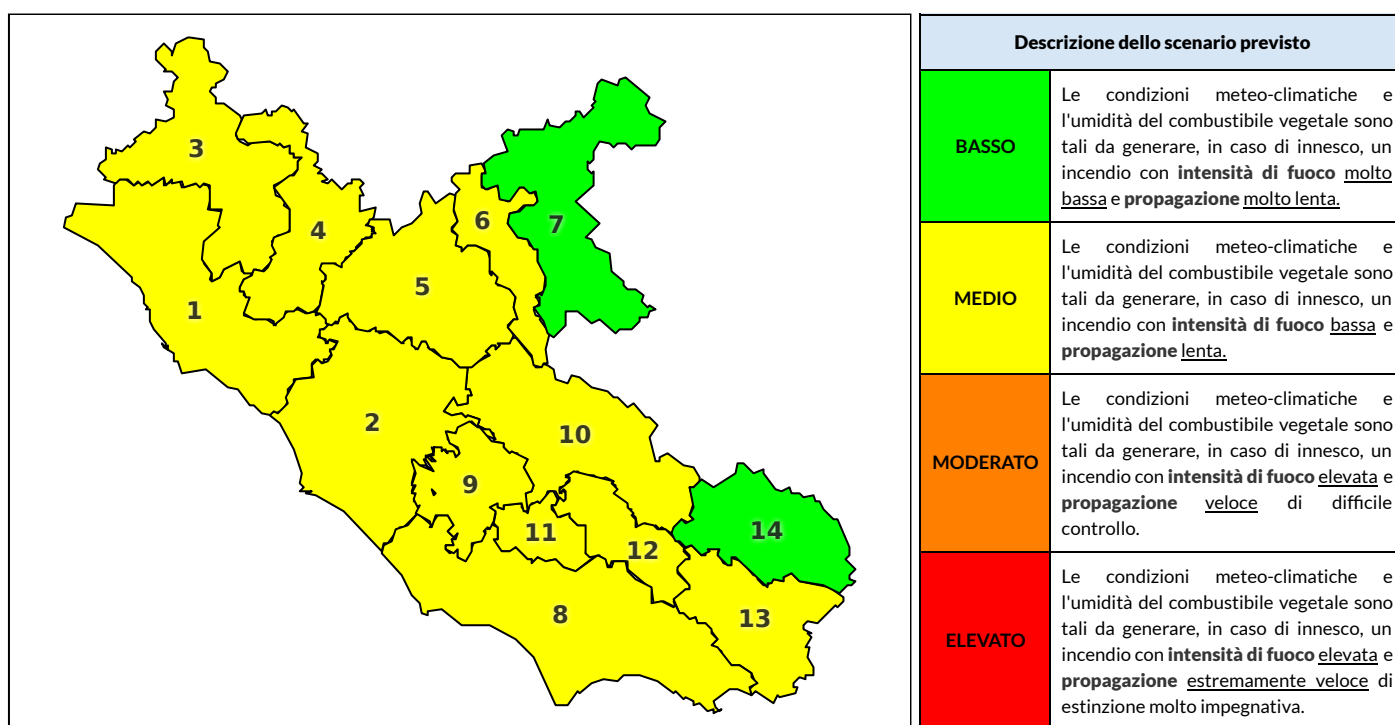

REGIONE LAZIO - AGENZIA REGIONALE DI PROTEZIONE CIVILE

CENTRO FUNZIONALE REGIONALE

SALA OPERATIVA REGIONALE

N.verde 800.276570 | centrofunzionale@regione.lazio.it

N.verde 803.555 | sor@regione.lazio.it

BOLLETTINO DI PERICOLOSITA' DA INCENDI BOSCHIVI

Previsioni per oggi 16-8-2020

Livello di pericolosità da incendio boschivo per Zona di Allerta AIB

Bollettino emesso nel periodo della campagna AIB Lazio sulla base del modello previsionale RISICOLazio, sviluppato in collaborazione con Fondazione CIMA, che fornisce un supporto per la valutazione della Pericolosità da incendio boschivo aggregata sulle Zone di Allerta AIB, approvate come parte integrante del Piano AIB Lazio 2020-2022 con DGR n° 270 del 15/05/2020. Il dettaglio della distribuzione dei Comuni nelle Zone AIB è consultabile al link <https://tinyurl.com/ZoneAIB>. Le Norme Comportamentali per la popolazione sono consultabili al link <https://tinyurl.com/NormeComportamentali>.

Zona AIB	1	2	3	4	5	6	7	8	9	10	11	12	13	14
Livello Pericolosità	MEDIO	MEDIO	MEDIO	MEDIO	MEDIO	MEDIO	BASSO	MEDIO	MEDIO	MEDIO	MEDIO	MEDIO	MEDIO	BASSO

NOTE

REGIONE LAZIO - AGENZIA REGIONALE DI PROTEZIONE CIVILE