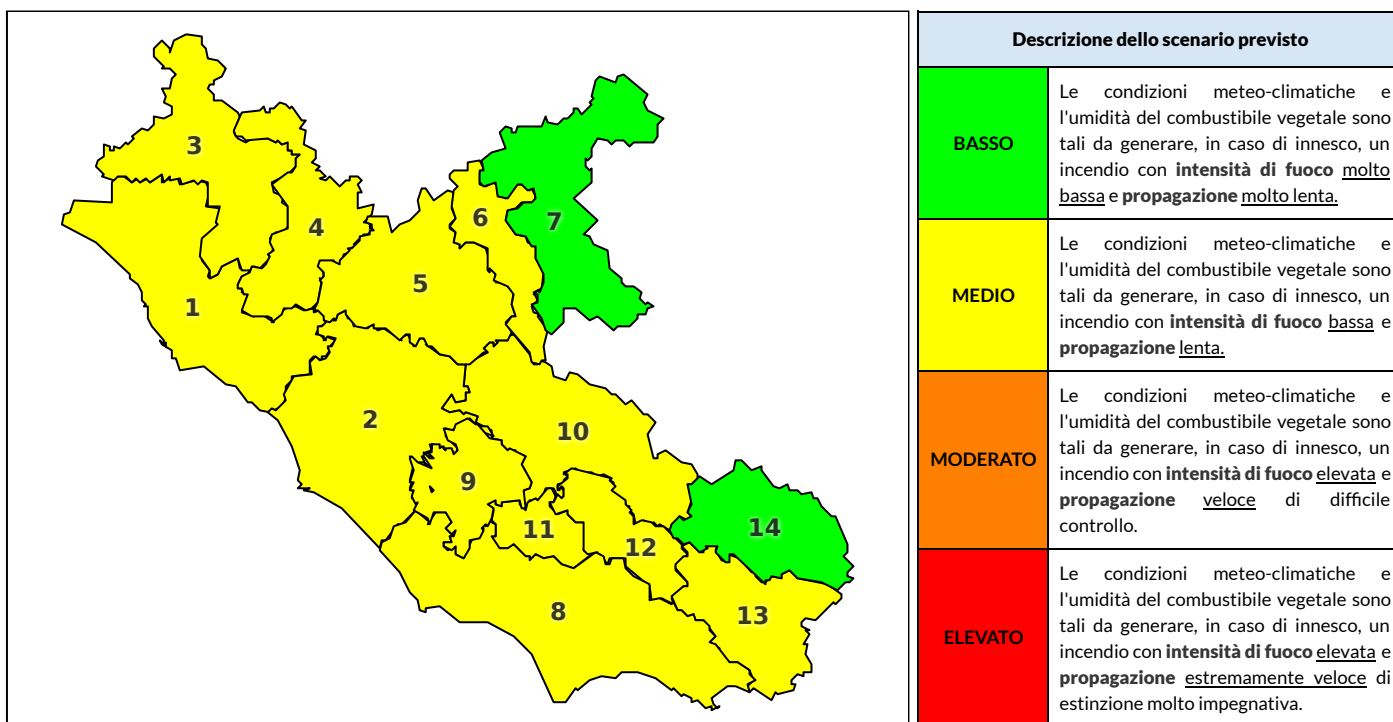

Zona AIB	1	2	3	4	5	6	7	8	9	10	11	12	13	14
Livello Pericolosità	MEDIO	MEDIO	MEDIO	MEDIO	MEDIO	MEDIO	BASSO	MEDIO	MEDIO	MEDIO	MEDIO	MEDIO	MEDIO	BASSO

NOTE

REGIONE LAZIO - AGENZIA REGIONALE DI PROTEZIONE CIVILE

CENTRO FUNZIONALE REGIONALE

SALA OPERATIVA REGIONALE

N.verde 800.276570 | centrofunzionale@regione.lazio.it

N.verde 803.555 | sor@regione.lazio.it

BOLLETTINO DI PERICOLOSITA' DA INCENDI BOSCHIVI

Previsioni per domani 17-8-2020

Livello di pericolosità da incendio boschivo per Zona di Allerta AIB

Bollettino emesso nel periodo della campagna AIB Lazio sulla base del modello previsionale RISICOLazio, sviluppato in collaborazione con Fondazione CIMA, che fornisce un supporto per la valutazione della Pericolosità da incendio boschivo aggregata sulle Zone di Allerta AIB, approvate come parte integrante del Piano AIB Lazio 2020-2022 con DGR n° 270 del 15/05/2020. Il dettaglio della distribuzione dei Comuni nelle Zone AIB è consultabile al link <https://tinyurl.com/ZoneAIB>. Le Norme Comportamentali per la popolazione sono consultabili al link <https://tinyurl.com/NormeComportamentali>.

Zona AIB	1	2	3	4	5	6	7	8	9	10	11	12	13	14
Livello Pericolosità	MEDIO	MEDIO	MEDIO	MEDIO	MEDIO	MEDIO	BASSO	MEDIO	MEDIO	MEDIO	MEDIO	MEDIO	MEDIO	BASSO

REGIONE LAZIO - AGENZIA REGIONALE DI PROTEZIONE CIVILE