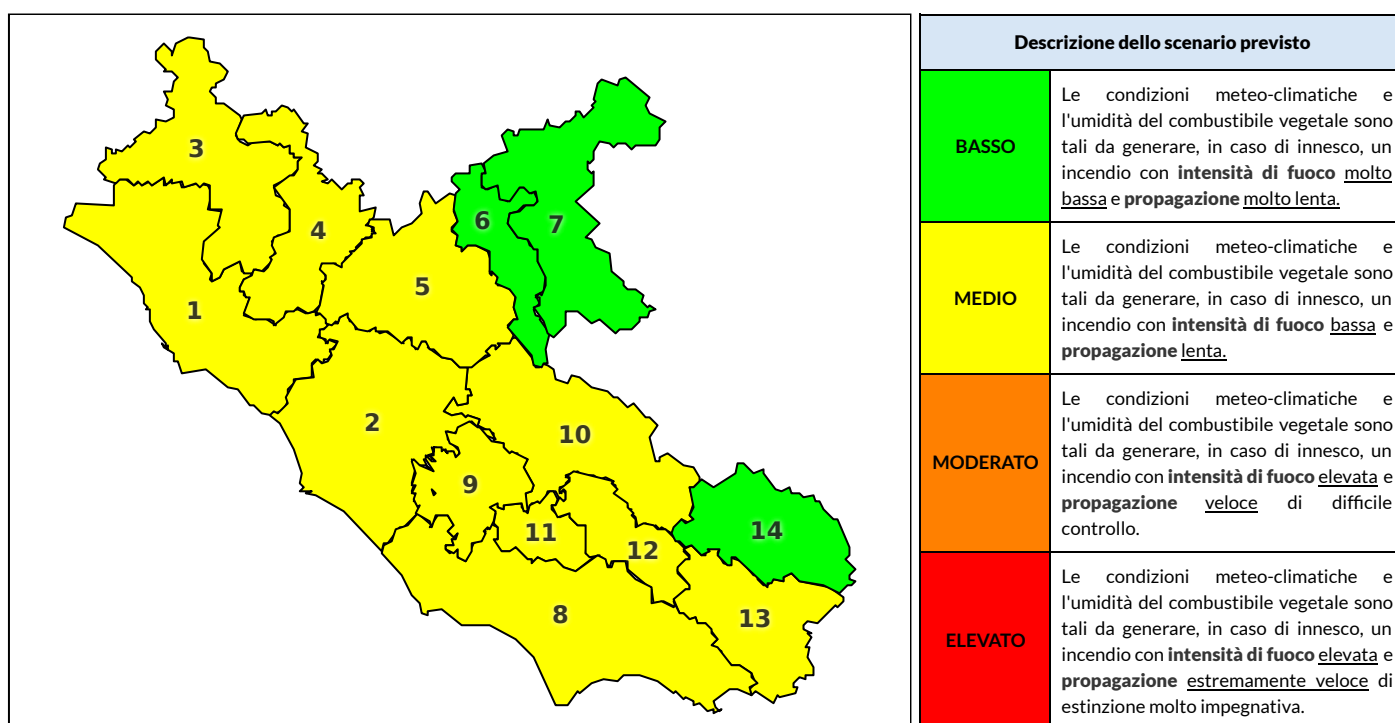

REGIONE LAZIO - AGENZIA REGIONALE DI PROTEZIONE CIVILE

CENTRO FUNZIONALE REGIONALE

N.verde 800.276570 | centrofunzionale@regione.lazio.it

SALA OPERATIVA REGIONALE

N.verde 803.555 | sor@regione.lazio.it

BOLLETTINO DI PERICOLOSITA' DA INCENDI BOSCHIVI

Previsioni per domani 17-9-2020

Livello di pericolosità da incendio boschivo per Zona di Allerta AIB

Bollettino emesso nel periodo della campagna AIB Lazio sulla base del modello previsionale RISICOLazio, sviluppato in collaborazione con Fondazione CIMA, che fornisce un supporto per la valutazione della Pericolosità da incendio boschivo aggregata sulle Zone di Allerta AIB, approvate come parte integrante del Piano AIB Lazio 2020-2022 con DGR n° 270 del 15/05/2020. Il dettaglio della distribuzione dei Comuni nelle Zone AIB è consultabile al link <https://tinyurl.com/ZoneAIB>. Le Norme Comportamentali per la popolazione sono consultabili al link <https://tinyurl.com/NormeComportamentali>.

Zona AIB	1	2	3	4	5	6	7	8	9	10	11	12	13	14
Livello Pericolosità	MEDIO	MEDIO	MEDIO	MEDIO	MEDIO	BASSO	BASSO	MEDIO	MEDIO	MEDIO	MEDIO	MEDIO	MEDIO	BASSO