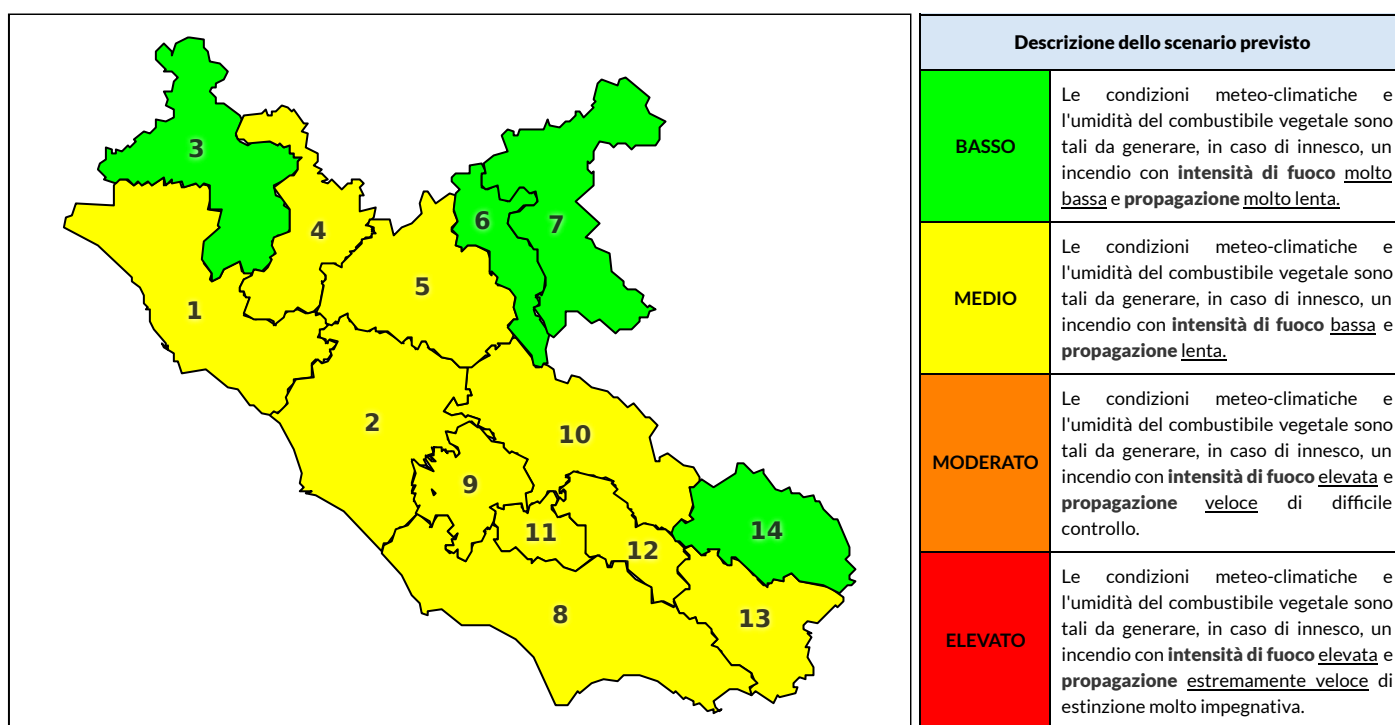

REGIONE LAZIO - AGENZIA REGIONALE DI PROTEZIONE CIVILE

CENTRO FUNZIONALE REGIONALE

SALA OPERATIVA REGIONALE

N.verde 800.276570 | centrofunzionale@regione.lazio.it

N.verde 803.555 | sor@regione.lazio.it

Zona AIB	1	2	3	4	5	6	7	8	9	10	11	12	13	14
Livello Pericolosità	MEDIO	MEDIO	BASSO	MEDIO	MEDIO	BASSO	BASSO	MEDIO	MEDIO	MEDIO	MEDIO	MEDIO	MEDIO	BASSO