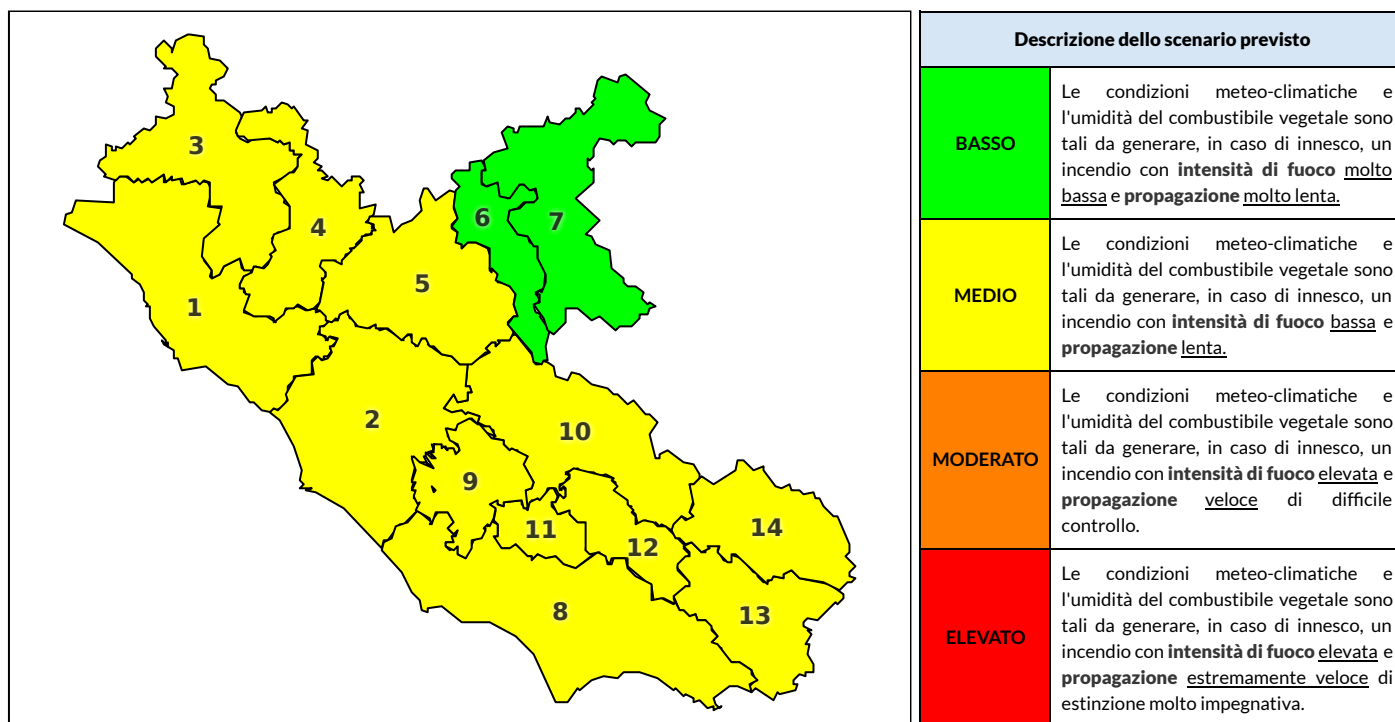

Zona AIB	1	2	3	4	5	6	7	8	9	10	11	12	13	14
Livello Pericolosità	MEDIO	MEDIO	MEDIO	MEDIO	MEDIO	MEDIO	BASSO	MEDIO	MEDIO	MEDIO	MEDIO	MEDIO	MEDIO	BASSO

NOTE

REGIONE LAZIO - AGENZIA REGIONALE DI PROTEZIONE CIVILE

CENTRO FUNZIONALE REGIONALE

SALA OPERATIVA REGIONALE

N.verde 800.276570 | centrofunzionale@regione.lazio.it

N.verde 803.555 | sor@regione.lazio.it

BOLLETTINO DI PERICOLOSITA' DA INCENDI BOSCHIVI

Previsioni per domani 19-9-2020

Livello di pericolosità da incendio boschivo per Zona di Allerta AIB

Bollettino emesso nel periodo della campagna AIB Lazio sulla base del modello previsionale RISICOLazio, sviluppato in collaborazione con Fondazione CIMA, che fornisce un supporto per la valutazione della Pericolosità da incendio boschivo aggregata sulle Zone di Allerta AIB, approvate come parte integrante del Piano AIB Lazio 2020-2022 con DGR n° 270 del 15/05/2020. Il dettaglio della distribuzione dei Comuni nelle Zone AIB è consultabile al link <https://tinyurl.com/ZoneAIB>. Le Norme Comportamentali per la popolazione sono consultabili al link <https://tinyurl.com/NormeComportamentali>.

Zona AIB	1	2	3	4	5	6	7	8	9	10	11	12	13	14
Livello Pericolosità	MEDIO	MEDIO	MEDIO	MEDIO	MEDIO	BASSO	BASSO	MEDIO	MEDIO	MEDIO	MEDIO	MEDIO	MEDIO	MEDIO

REGIONE LAZIO - AGENZIA REGIONALE DI PROTEZIONE CIVILE