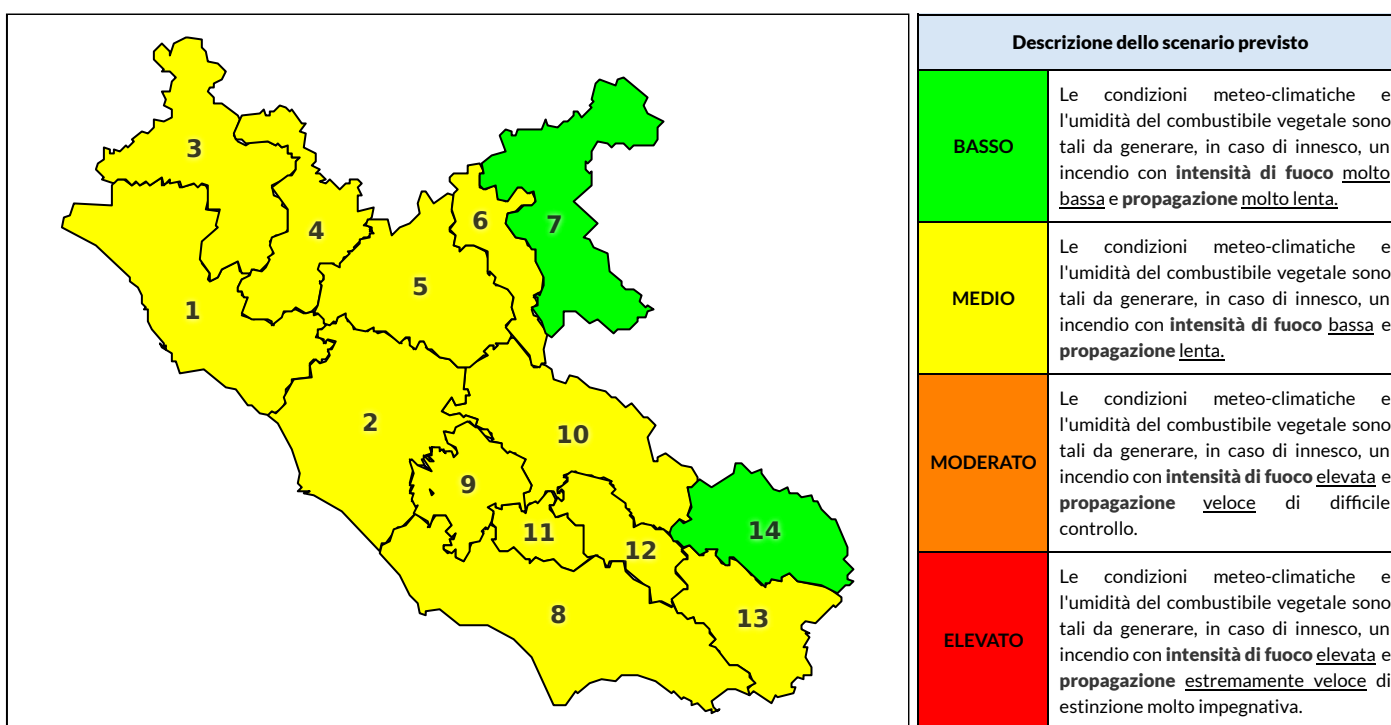

REGIONE LAZIO - AGENZIA REGIONALE DI PROTEZIONE CIVILE

CENTRO FUNZIONALE REGIONALE

SALA OPERATIVA REGIONALE

N.verde 800.276570 | centrofunzionale@regione.lazio.it

N.verde 803.555 | sor@regione.lazio.it

BOLLETTINO DI PERICOLOSITA' DA INCENDI BOSCHIVI

Previsioni per oggi 18-9-2020

Livello di pericolosità da incendio boschivo per Zona di Allerta AIB

Bollettino emesso nel periodo della campagna AIB Lazio sulla base del modello previsionale RISICOLazio, sviluppato in collaborazione con Fondazione CIMA, che fornisce un supporto per la valutazione della Pericolosità da incendio boschivo aggregata sulle Zone di Allerta AIB, approvate come parte integrante del Piano AIB Lazio 2020-2022 con DGR n° 270 del 15/05/2020. Il dettaglio della distribuzione dei Comuni nelle Zone AIB è consultabile al link <https://tinyurl.com/ZoneAIB>. Le Norme Comportamentali per la popolazione sono consultabili al link <https://tinyurl.com/NormeComportamentali>.

Zona AIB	1	2	3	4	5	6	7	8	9	10	11	12	13	14
Livello Pericolosità	MEDIO	MEDIO	MEDIO	MEDIO	MEDIO	MEDIO	BASSO	MEDIO	MEDIO	MEDIO	MEDIO	MEDIO	MEDIO	BASSO

NOTE

REGIONE LAZIO - AGENZIA REGIONALE DI PROTEZIONE CIVILE