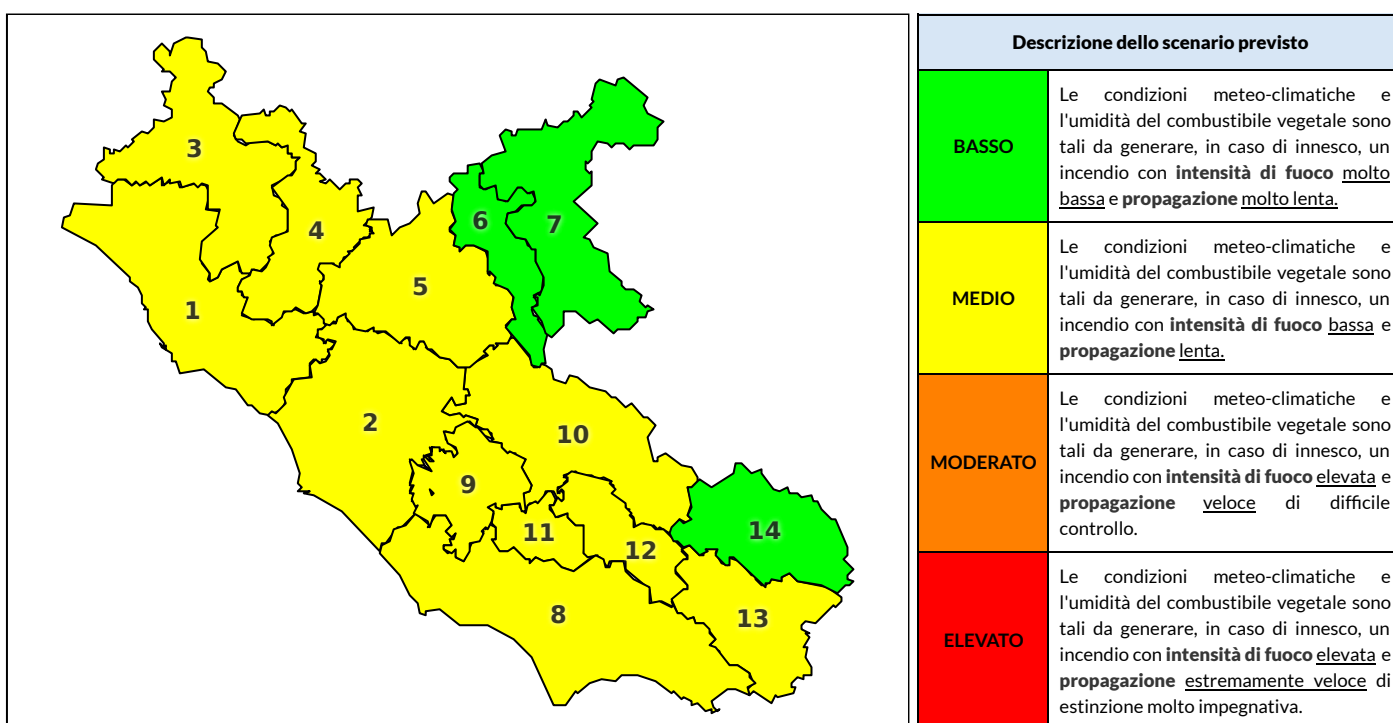

REGIONE LAZIO - AGENZIA REGIONALE DI PROTEZIONE CIVILE

CENTRO FUNZIONALE REGIONALE

SALA OPERATIVA REGIONALE

N.verde 800.276570 | centrofunzionale@regione.lazio.it

N.verde 803.555 | sor@regione.lazio.it

BOLLETTINO DI PERICOLOSITA' DA INCENDI BOSCHIVI

Previsioni per oggi 20-6-2020

Livello di pericolosità da incendio boschivo per Zona di Allerta AIB

Bollettino emesso nel periodo della campagna AIB Lazio sulla base del modello previsionale RISICOLazio, sviluppato in collaborazione con Fondazione CIMA, che fornisce un supporto per la valutazione della Pericolosità da incendio boschivo aggregata sulle Zone di Allerta AIB, approvate come parte integrante del Piano AIB Lazio 2020-2022 con DGR n° 270 del 15/05/2020. Il dettaglio della distribuzione dei Comuni nelle Zone AIB è consultabile al link <https://tinyurl.com/ZoneAIB>. Le Norme Comportamentali per la popolazione sono consultabili al link <https://tinyurl.com/NormeComportamentali>.

Zona AIB	1	2	3	4	5	6	7	8	9	10	11	12	13	14
Livello Pericolosità	MEDIO	MEDIO	MEDIO	MEDIO	MEDIO	BASSO	BASSO	MEDIO	MEDIO	MEDIO	MEDIO	MEDIO	MEDIO	BASSO

NOTE

REGIONE LAZIO - AGENZIA REGIONALE DI PROTEZIONE CIVILE