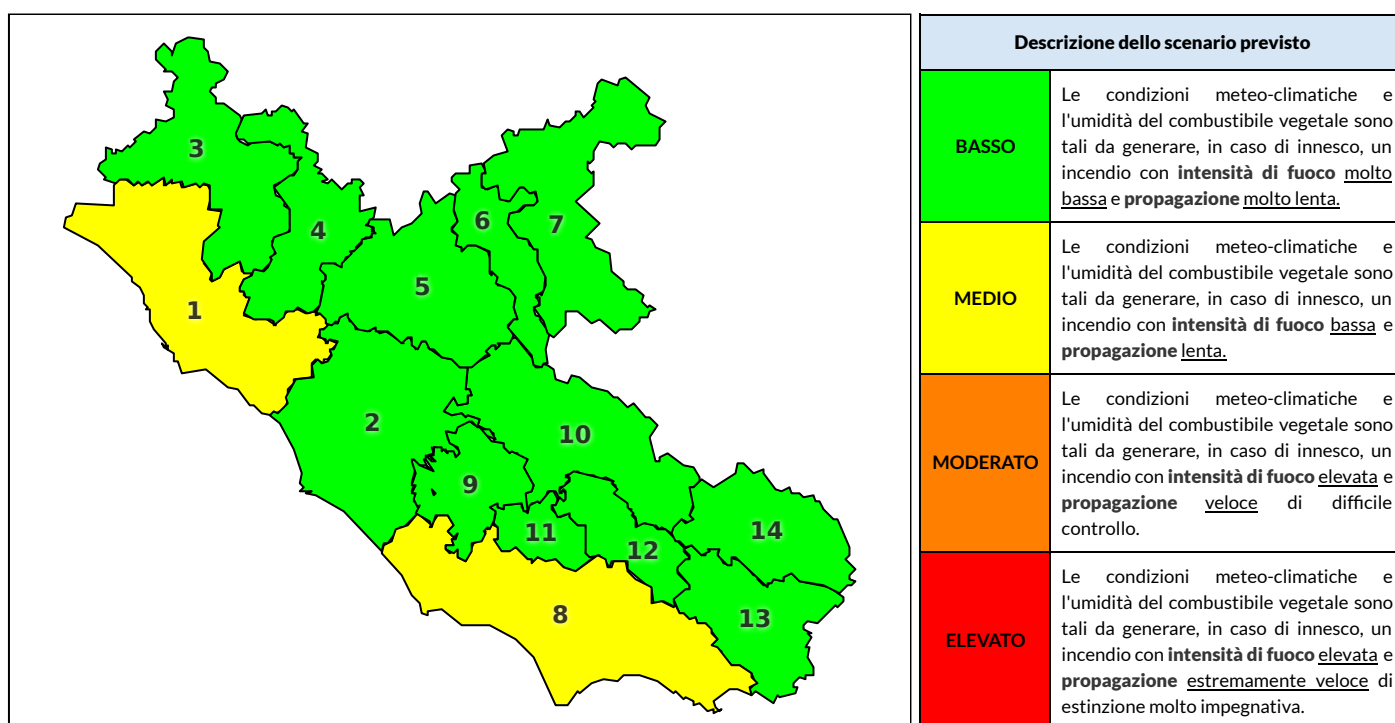

Zona AIB	1	2	3	4	5	6	7	8	9	10	11	12	13	14
Livello Pericolosità	MEDIO	MEDIO	MEDIO	MEDIO	MEDIO	BASSO	BASSO	MEDIO	MEDIO	MEDIO	MEDIO	MEDIO	MEDIO	BASSO

NOTE

REGIONE LAZIO - AGENZIA REGIONALE DI PROTEZIONE CIVILE

CENTRO FUNZIONALE REGIONALE

SALA OPERATIVA REGIONALE

N.verde 800.276570 | centrofunzionale@regione.lazio.it

N.verde 803.555 | sor@regione.lazio.it

BOLLETTINO DI PERICOLOSITA' DA INCENDI BOSCHIVI

Previsioni per domani 21-6-2020

Livello di pericolosità da incendio boschivo per Zona di Allerta AIB

Bollettino emesso nel periodo della campagna AIB Lazio sulla base del modello previsionale RISICOLazio, sviluppato in collaborazione con Fondazione CIMA, che fornisce un supporto per la valutazione della Pericolosità da incendio boschivo aggregata sulle Zone di Allerta AIB, approvate come parte integrante del Piano AIB Lazio 2020-2022 con DGR n° 270 del 15/05/2020. Il dettaglio della distribuzione dei Comuni nelle Zone AIB è consultabile al link <https://tinyurl.com/ZoneAIB>. Le Norme Comportamentali per la popolazione sono consultabili al link <https://tinyurl.com/NormeComportamentali>.

Zona AIB	1	2	3	4	5	6	7	8	9	10	11	12	13	14
Livello Pericolosità	MEDIO	BASSO	BASSO	BASSO	BASSO	BASSO	BASSO	MEDIO	BASSO	BASSO	BASSO	BASSO	BASSO	BASSO

REGIONE LAZIO - AGENZIA REGIONALE DI PROTEZIONE CIVILE