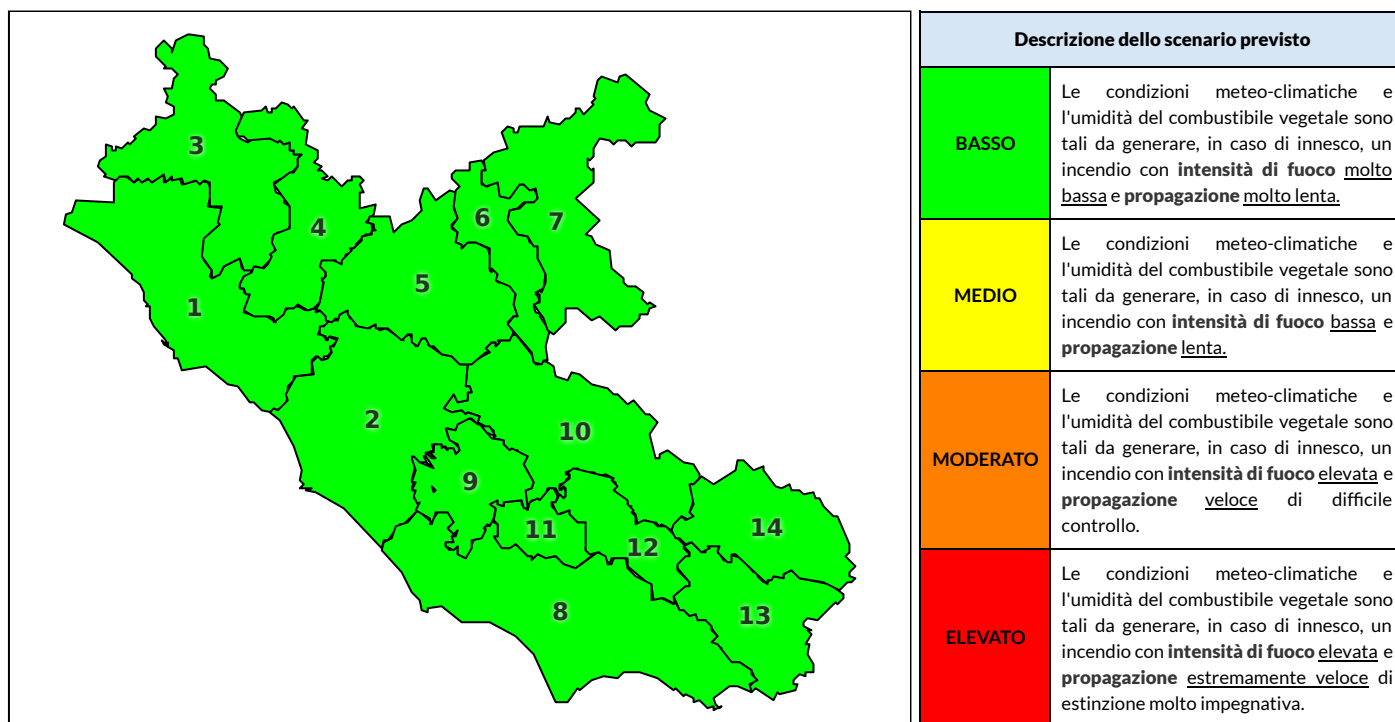

Zona AIB	1	2	3	4	5	6	7	8	9	10	11	12	13	14
Livello Pericolosità	BASSO	BASSO	BASSO	BASSO	BASSO	BASSO	BASSO	BASSO	BASSO	BASSO	BASSO	BASSO	BASSO	BASSO

NOTE

REGIONE LAZIO - AGENZIA REGIONALE DI PROTEZIONE CIVILE

CENTRO FUNZIONALE REGIONALE

N.verde 800.276570 | centrofunzionale@regione.lazio.it

SALA OPERATIVA REGIONALE

N.verde 803.555 | sor@regione.lazio.it

BOLLETTINO DI PERICOLOSITA' DA INCENDI BOSCHIVI

Previsioni per domani 21-9-2020

Livello di pericolosità da incendio boschivo per Zona di Allerta AIB

Bollettino emesso nel periodo della campagna AIB Lazio sulla base del modello previsionale RISICOLazio, sviluppato in collaborazione con Fondazione CIMA, che fornisce un supporto per la valutazione della Pericolosità da incendio boschivo aggregata sulle Zone di Allerta AIB, approvate come parte integrante del Piano AIB Lazio 2020-2022 con DGR n° 270 del 15/05/2020. Il dettaglio della distribuzione dei Comuni nelle Zone AIB è consultabile al link <https://tinyurl.com/ZoneAIB>. Le Norme Comportamentali per la popolazione sono consultabili al link <https://tinyurl.com/NormeComportamentali>.

Zona AIB	1	2	3	4	5	6	7	8	9	10	11	12	13	14
Livello Pericolosità	BASSO	BASSO	BASSO	BASSO	BASSO	BASSO	BASSO	BASSO	BASSO	BASSO	BASSO	BASSO	BASSO	BASSO

REGIONE LAZIO - AGENZIA REGIONALE DI PROTEZIONE CIVILE