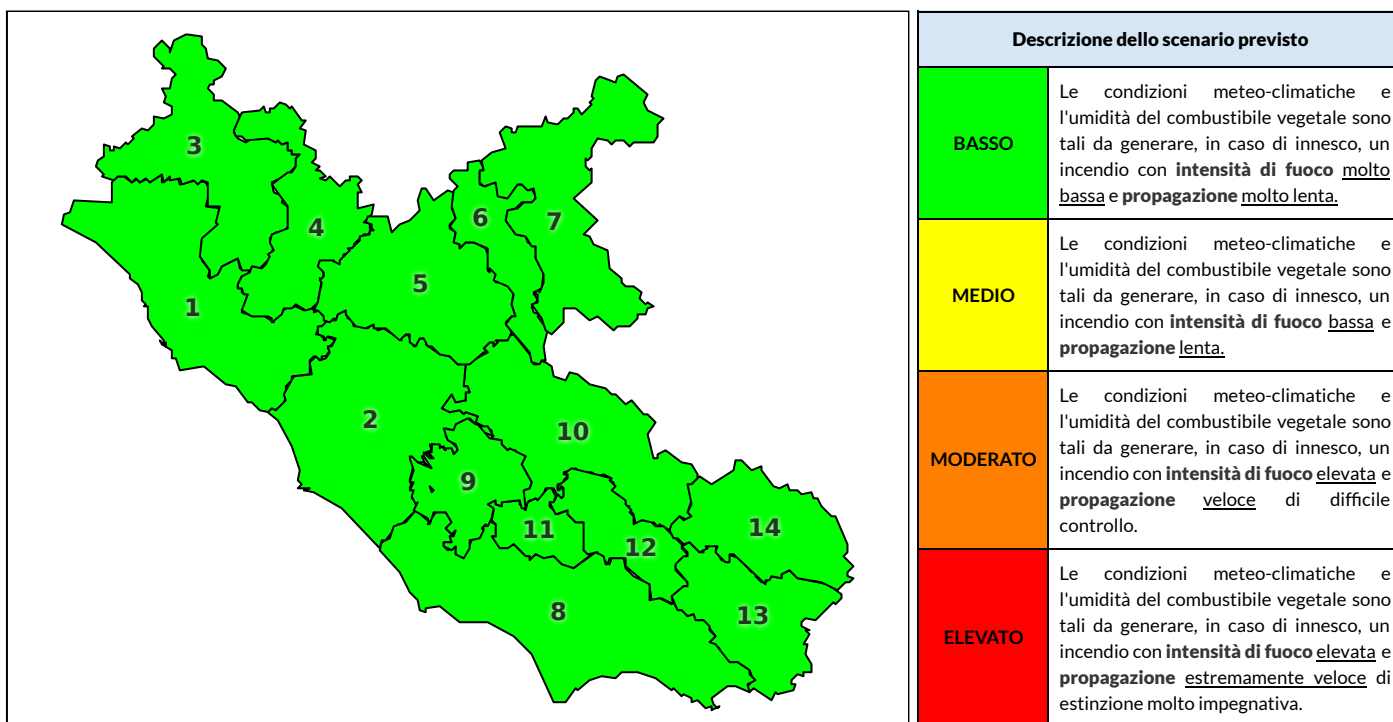

REGIONE LAZIO - AGENZIA REGIONALE DI PROTEZIONE CIVILE

CENTRO FUNZIONALE REGIONALE

SALA OPERATIVA REGIONALE

N.verde 800.276570 | centrofunzionale@regione.lazio.it

N.verde 803.555 | sor@regione.lazio.it

BOLLETTINO DI PERICOLOSITA' DA INCENDI BOSCHIVI

Previsioni per oggi 20-9-2020

Livello di pericolosità da incendio boschivo per Zona di Allerta AIB

Bollettino emesso nel periodo della campagna AIB Lazio sulla base del modello previsionale RISICOLazio, sviluppato in collaborazione con Fondazione CIMA, che fornisce un supporto per la valutazione della Pericolosità da incendio boschivo aggregata sulle Zone di Allerta AIB, approvate come parte integrante del Piano AIB Lazio 2020-2022 con DGR n° 270 del 15/05/2020. Il dettaglio della distribuzione dei Comuni nelle Zone AIB è consultabile al link <https://tinyurl.com/ZoneAIB>. Le Norme Comportamentali per la popolazione sono consultabili al link <https://tinyurl.com/NormeComportamentali>.

Zona AIB	1	2	3	4	5	6	7	8	9	10	11	12	13	14
Livello Pericolosità	BASSO	BASSO	BASSO	BASSO	BASSO	BASSO	BASSO	BASSO	BASSO	BASSO	BASSO	BASSO	BASSO	BASSO

NOTE

REGIONE LAZIO - AGENZIA REGIONALE DI PROTEZIONE CIVILE