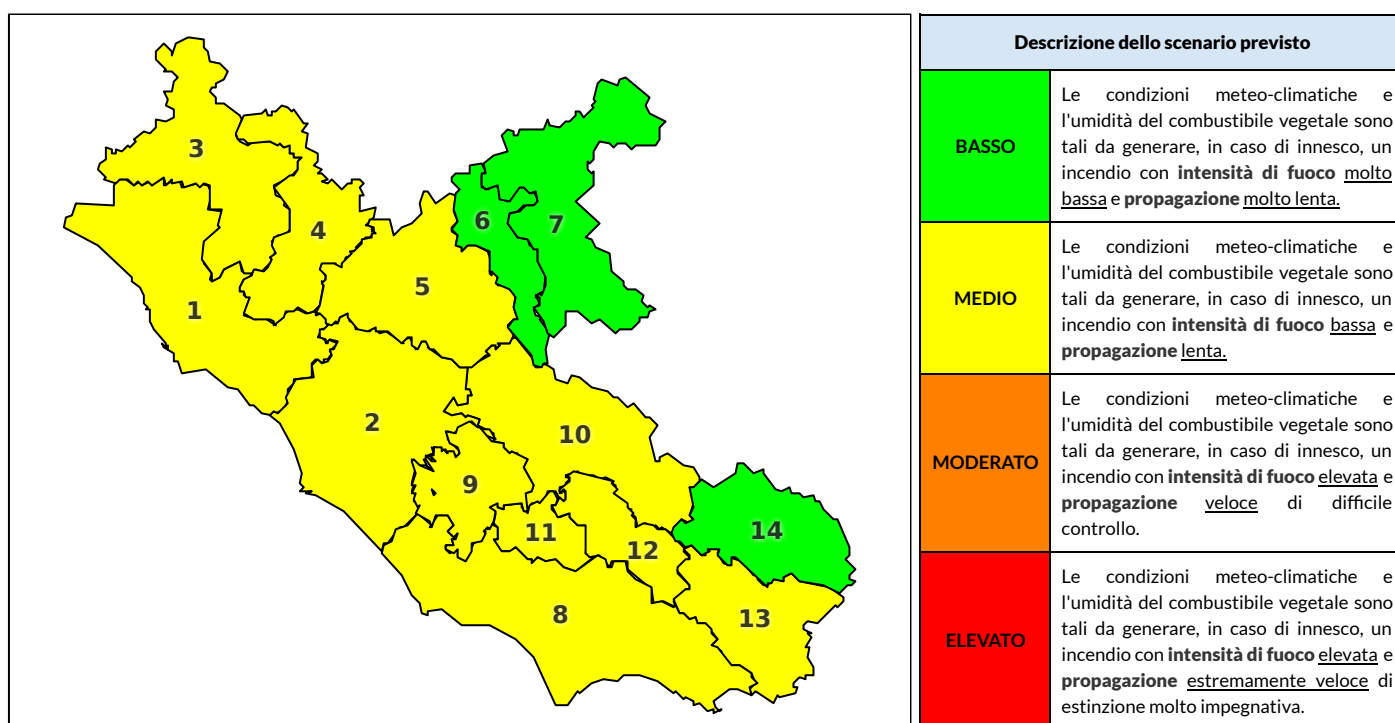

REGIONE LAZIO - AGENZIA REGIONALE DI PROTEZIONE CIVILE

CENTRO FUNZIONALE REGIONALE

N.verde 800.276570 | centrofunzionale@regione.lazio.it

SALA OPERATIVA REGIONALE

N.verde 803.555 | sor@regione.lazio.it

BOLLETTINO DI PERICOLOSITA' DA INCENDI BOSCHIVI

Previsioni per domani 22-6-2020

Livello di pericolosità da incendio boschivo per Zona di Allerta AIB

Bollettino emesso nel periodo della campagna AIB Lazio sulla base del modello previsionale RISICOLazio, sviluppato in collaborazione con Fondazione CIMA, che fornisce un supporto per la valutazione della Pericolosità da incendio boschivo aggregata sulle Zone di Allerta AIB, approvate come parte integrante del Piano AIB Lazio 2020-2022 con DGR n° 270 del 15/05/2020. Il dettaglio della distribuzione dei Comuni nelle Zone AIB è consultabile al link <https://tinyurl.com/ZoneAIB>. Le Norme Comportamentali per la popolazione sono consultabili al link <https://tinyurl.com/NormeComportamentali>.

Zona AIB	1	2	3	4	5	6	7	8	9	10	11	12	13	14
Livello Pericolosità	MEDIO	MEDIO	MEDIO	MEDIO	MEDIO	BASSO	BASSO	MEDIO	MEDIO	MEDIO	MEDIO	MEDIO	MEDIO	BASSO