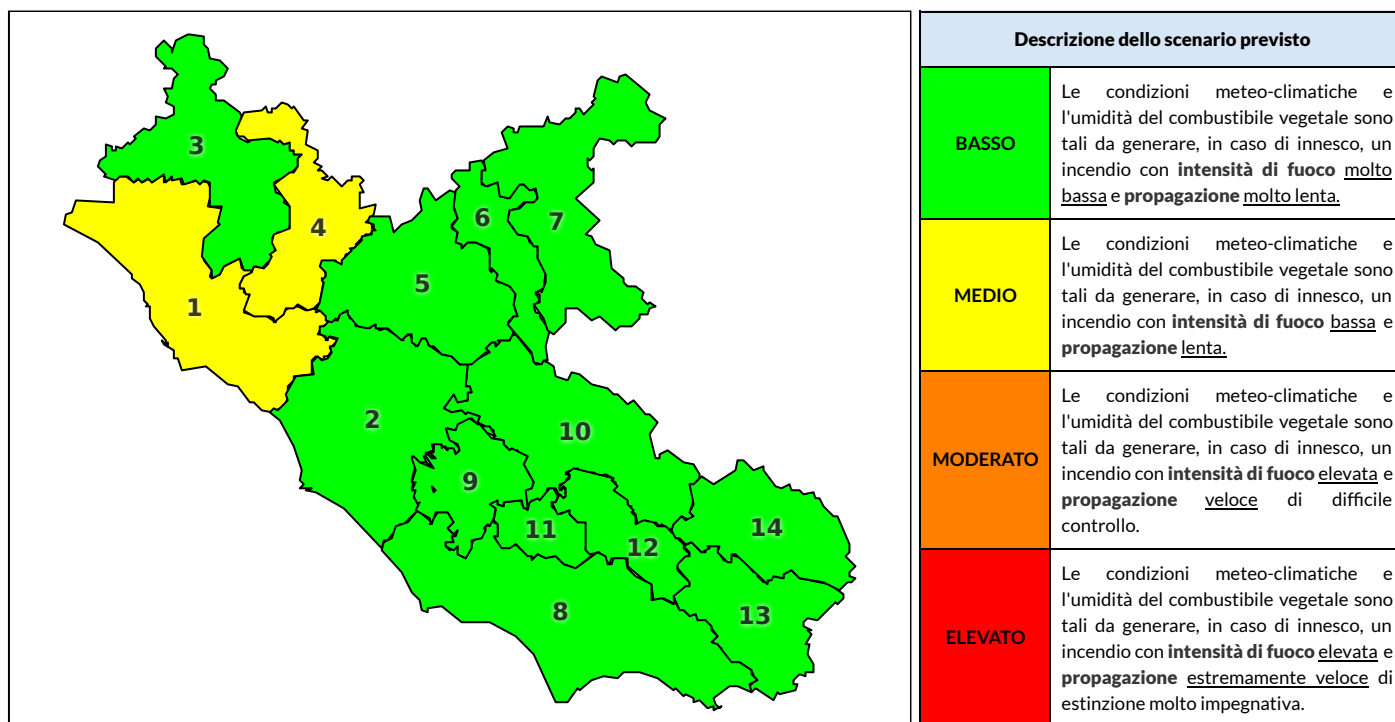

REGIONE LAZIO - AGENZIA REGIONALE DI PROTEZIONE CIVILE

CENTRO FUNZIONALE REGIONALE

SALA OPERATIVA REGIONALE

N.verde 800.276570 | centrofunzionale@regione.lazio.it

N.verde 803.555 | sor@regione.lazio.it

Zona AIB	1	2	3	4	5	6	7	8	9	10	11	12	13	14
Livello Pericolosità	MEDIO	BASSO	BASSO	MEDIO	BASSO	BASSO	BASSO	BASSO	BASSO	BASSO	BASSO	BASSO	BASSO	BASSO