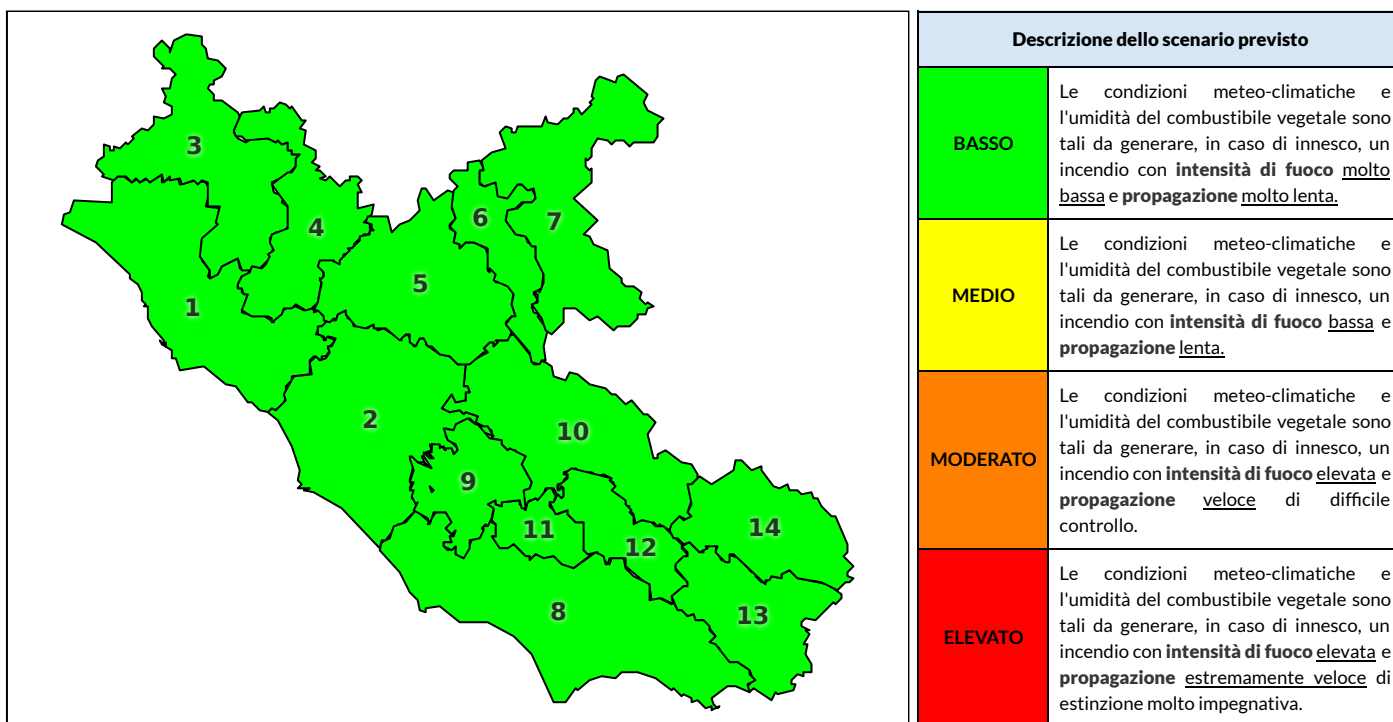

REGIONE LAZIO - AGENZIA REGIONALE DI PROTEZIONE CIVILE

CENTRO FUNZIONALE REGIONALE

SALA OPERATIVA REGIONALE

N.verde 800.276570 | centrofunzionale@regione.lazio.it

N.verde 803.555 | sor@regione.lazio.it

BOLLETTINO DI PERICOLOSITA' DA INCENDI BOSCHIVI

Previsioni per oggi 22-9-2020

Livello di pericolosità da incendio boschivo per Zona di Allerta AIB

Bollettino emesso nel periodo della campagna AIB Lazio sulla base del modello previsionale RISICOLazio, sviluppato in collaborazione con Fondazione CIMA, che fornisce un supporto per la valutazione della Pericolosità da incendio boschivo aggregata sulle Zone di Allerta AIB, approvate come parte integrante del Piano AIB Lazio 2020-2022 con DGR n° 270 del 15/05/2020. Il dettaglio della distribuzione dei Comuni nelle Zone AIB è consultabile al link <https://tinyurl.com/ZoneAIB>. Le Norme Comportamentali per la popolazione sono consultabili al link <https://tinyurl.com/NormeComportamentali>.

Zona AIB	1	2	3	4	5	6	7	8	9	10	11	12	13	14
Livello Pericolosità	BASSO	BASSO	BASSO	BASSO	BASSO	BASSO	BASSO	BASSO	BASSO	BASSO	BASSO	BASSO	BASSO	BASSO

NOTE

Empty box for notes.

REGIONE LAZIO - AGENZIA REGIONALE DI PROTEZIONE CIVILE