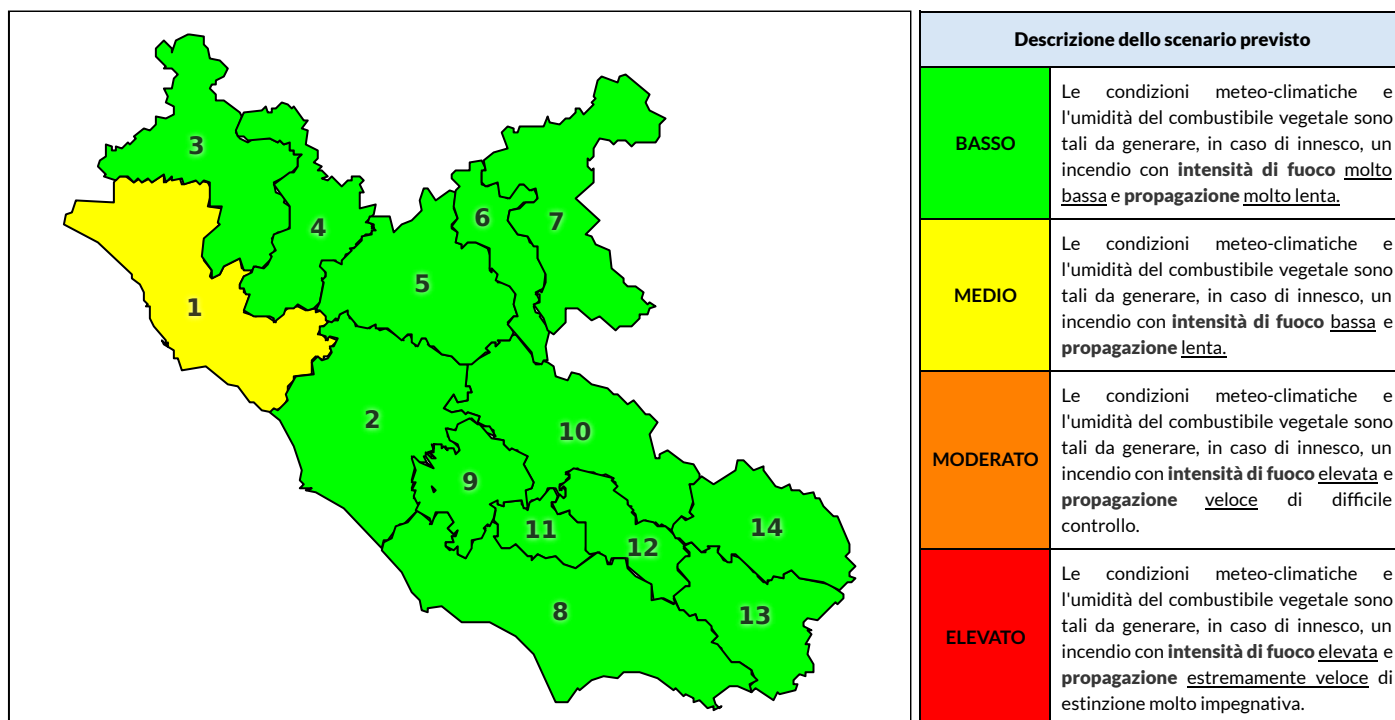

Zona AIB	1	2	3	4	5	6	7	8	9	10	11	12	13	14
Livello Pericolosità	BASSO	BASSO	BASSO	BASSO	BASSO	BASSO	BASSO	BASSO	BASSO	BASSO	BASSO	BASSO	BASSO	BASSO

NOTE

Empty box for notes.

REGIONE LAZIO - AGENZIA REGIONALE DI PROTEZIONE CIVILE

CENTRO FUNZIONALE REGIONALE

N.verde 800.276570 | centrofunzionale@regione.lazio.it

SALA OPERATIVA REGIONALE

N.verde 803.555 | sor@regione.lazio.it

BOLLETTINO DI PERICOLOSITA' DA INCENDI BOSCHIVI

Previsioni per domani 23-9-2020

Livello di pericolosità da incendio boschivo per Zona di Allerta AIB

Bollettino emesso nel periodo della campagna AIB Lazio sulla base del modello previsionale RISICOLazio, sviluppato in collaborazione con Fondazione CIMA, che fornisce un supporto per la valutazione della Pericolosità da incendio boschivo aggregata sulle Zone di Allerta AIB, approvate come parte integrante del Piano AIB Lazio 2020-2022 con DGR n° 270 del 15/05/2020. Il dettaglio della distribuzione dei Comuni nelle Zone AIB è consultabile al link <https://tinyurl.com/ZoneAIB>. Le Norme Comportamentali per la popolazione sono consultabili al link <https://tinyurl.com/NormeComportamentali>.

Zona AIB	1	2	3	4	5	6	7	8	9	10	11	12	13	14
Livello Pericolosità	MEDIO	BASSO	BASSO	BASSO	BASSO	BASSO	BASSO	BASSO	BASSO	BASSO	BASSO	BASSO	BASSO	BASSO

REGIONE LAZIO - AGENZIA REGIONALE DI PROTEZIONE CIVILE