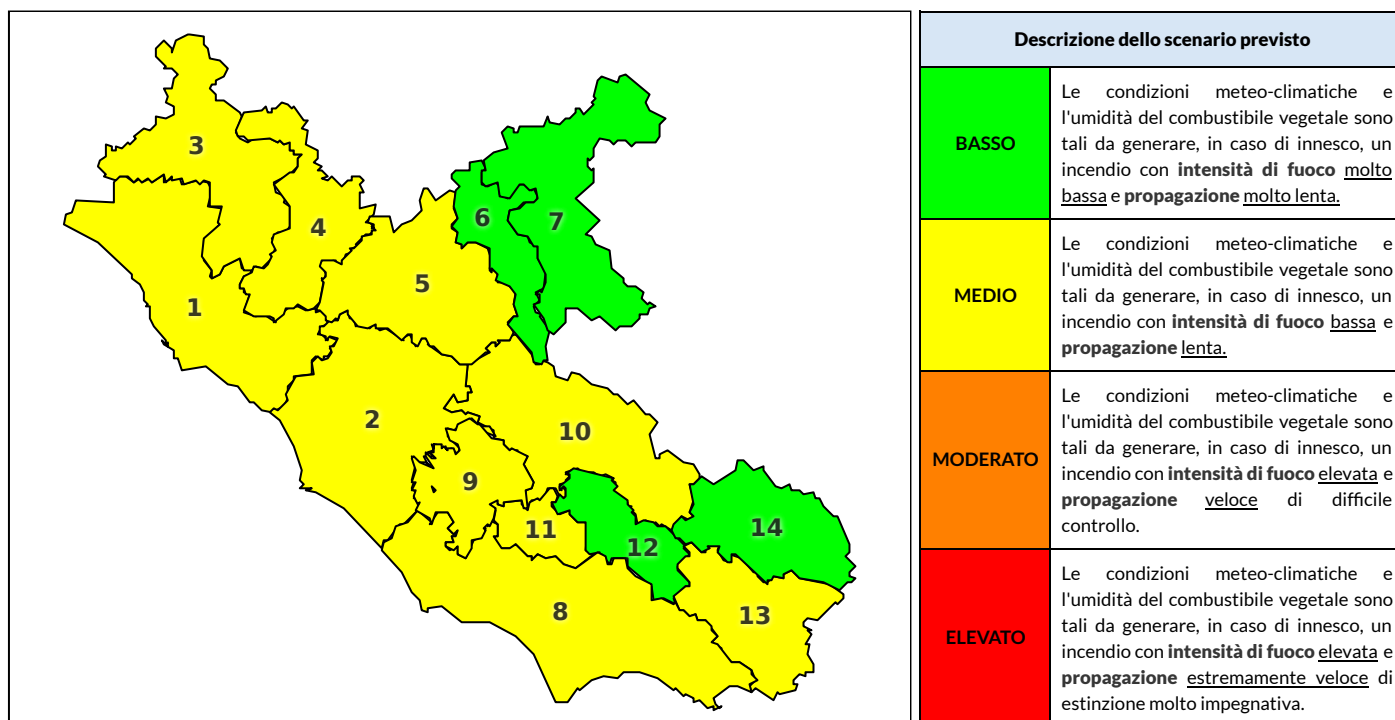

Zona AIB	1	2	3	4	5	6	7	8	9	10	11	12	13	14
Livello Pericolosità	MEDIO	MEDIO	MEDIO	MEDIO	MEDIO	MEDIO	BASSO	MEDIO	MEDIO	MEDIO	MEDIO	MEDIO	MEDIO	BASSO

NOTE

Empty box for notes.

REGIONE LAZIO - AGENZIA REGIONALE DI PROTEZIONE CIVILE

CENTRO FUNZIONALE REGIONALE

SALA OPERATIVA REGIONALE

N.verde 800.276570 | centrofunzionale@regione.lazio.it

N.verde 803.555 | sor@regione.lazio.it

BOLLETTINO DI PERICOLOSITA' DA INCENDI BOSCHIVI

Previsioni per domani 24-6-2020

Livello di pericolosità da incendio boschivo per Zona di Allerta AIB

Bollettino emesso nel periodo della campagna AIB Lazio sulla base del modello previsionale RISICOLazio, sviluppato in collaborazione con Fondazione CIMA, che fornisce un supporto per la valutazione della Pericolosità da incendio boschivo aggregata sulle Zone di Allerta AIB, approvate come parte integrante del Piano AIB Lazio 2020-2022 con DGR n° 270 del 15/05/2020. Il dettaglio della distribuzione dei Comuni nelle Zone AIB è consultabile al link <https://tinyurl.com/ZoneAIB>. Le Norme Comportamentali per la popolazione sono consultabili al link <https://tinyurl.com/NormeComportamentali>.

Zona AIB	1	2	3	4	5	6	7	8	9	10	11	12	13	14
Livello Pericolosità	MEDIO	MEDIO	MEDIO	MEDIO	MEDIO	BASSO	BASSO	MEDIO	MEDIO	MEDIO	MEDIO	BASSO	MEDIO	BASSO

REGIONE LAZIO - AGENZIA REGIONALE DI PROTEZIONE CIVILE