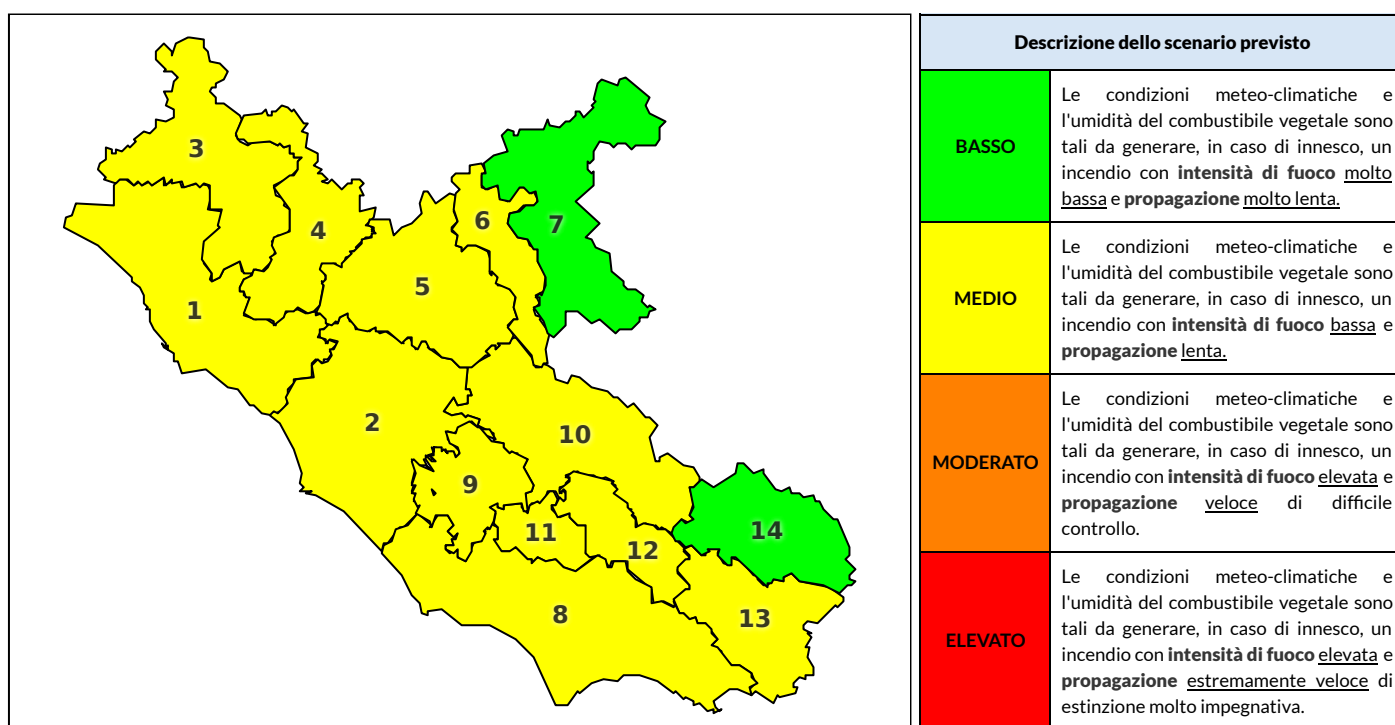

REGIONE LAZIO - AGENZIA REGIONALE DI PROTEZIONE CIVILE

CENTRO FUNZIONALE REGIONALE

SALA OPERATIVA REGIONALE

N.verde 800.276570 | centrofunzionale@regione.lazio.it

N.verde 803.555 | sor@regione.lazio.it

BOLLETTINO DI PERICOLOSITA' DA INCENDI BOSCHIVI

Previsioni per oggi 23-6-2020

Livello di pericolosità da incendio boschivo per Zona di Allerta AIB

Bollettino emesso nel periodo della campagna AIB Lazio sulla base del modello previsionale RISICOLazio, sviluppato in collaborazione con Fondazione CIMA, che fornisce un supporto per la valutazione della Pericolosità da incendio boschivo aggregata sulle Zone di Allerta AIB, approvate come parte integrante del Piano AIB Lazio 2020-2022 con DGR n° 270 del 15/05/2020. Il dettaglio della distribuzione dei Comuni nelle Zone AIB è consultabile al link <https://tinyurl.com/ZoneAIB>. Le Norme Comportamentali per la popolazione sono consultabili al link <https://tinyurl.com/NormeComportamentali>.

Zona AIB	1	2	3	4	5	6	7	8	9	10	11	12	13	14
Livello Pericolosità	MEDIO	MEDIO	MEDIO	MEDIO	MEDIO	MEDIO	BASSO	MEDIO	MEDIO	MEDIO	MEDIO	MEDIO	MEDIO	BASSO

NOTE

Empty box for notes.

REGIONE LAZIO - AGENZIA REGIONALE DI PROTEZIONE CIVILE