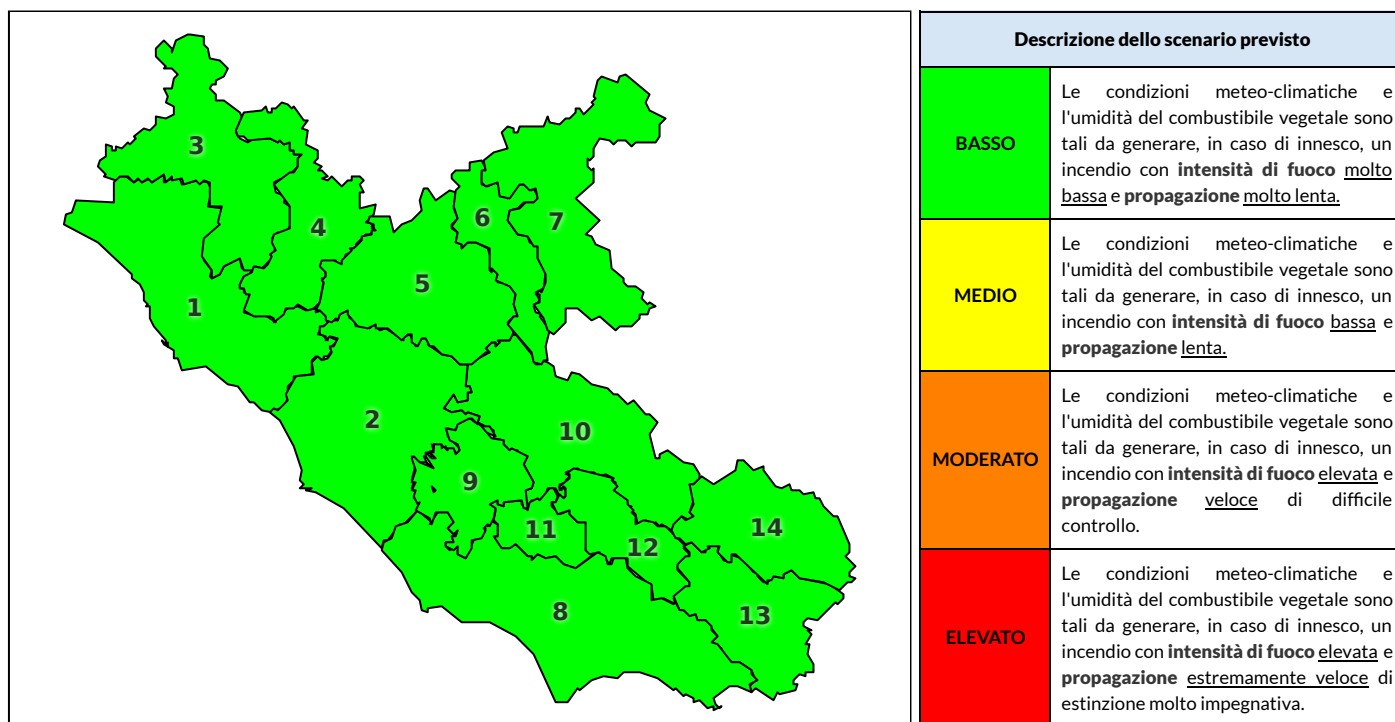

REGIONE LAZIO - AGENZIA REGIONALE DI PROTEZIONE CIVILE

CENTRO FUNZIONALE REGIONALE

SALA OPERATIVA REGIONALE

N.verde 800.276570 | centrofunzionale@regione.lazio.it

N.verde 803.555 | sor@regione.lazio.it

BOLLETTINO DI PERICOLOSITA' DA INCENDI BOSCHIVI

Previsioni per oggi 23-9-2020

Livello di pericolosità da incendio boschivo per Zona di Allerta AIB

Bollettino emesso nel periodo della campagna AIB Lazio sulla base del modello previsionale RISICOLazio, sviluppato in collaborazione con Fondazione CIMA, che fornisce un supporto per la valutazione della Pericolosità da incendio boschivo aggregata sulle Zone di Allerta AIB, approvate come parte integrante del Piano AIB Lazio 2020-2022 con DGR n° 270 del 15/05/2020. Il dettaglio della distribuzione dei Comuni nelle Zone AIB è consultabile al link <https://tinyurl.com/ZoneAIB>. Le Norme Comportamentali per la popolazione sono consultabili al link <https://tinyurl.com/NormeComportamentali>.

Zona AIB	1	2	3	4	5	6	7	8	9	10	11	12	13	14
Livello Pericolosità	BASSO	BASSO	BASSO	BASSO	BASSO	BASSO	BASSO	BASSO	BASSO	BASSO	BASSO	BASSO	BASSO	BASSO

NOTE

Empty box for notes.

REGIONE LAZIO - AGENZIA REGIONALE DI PROTEZIONE CIVILE