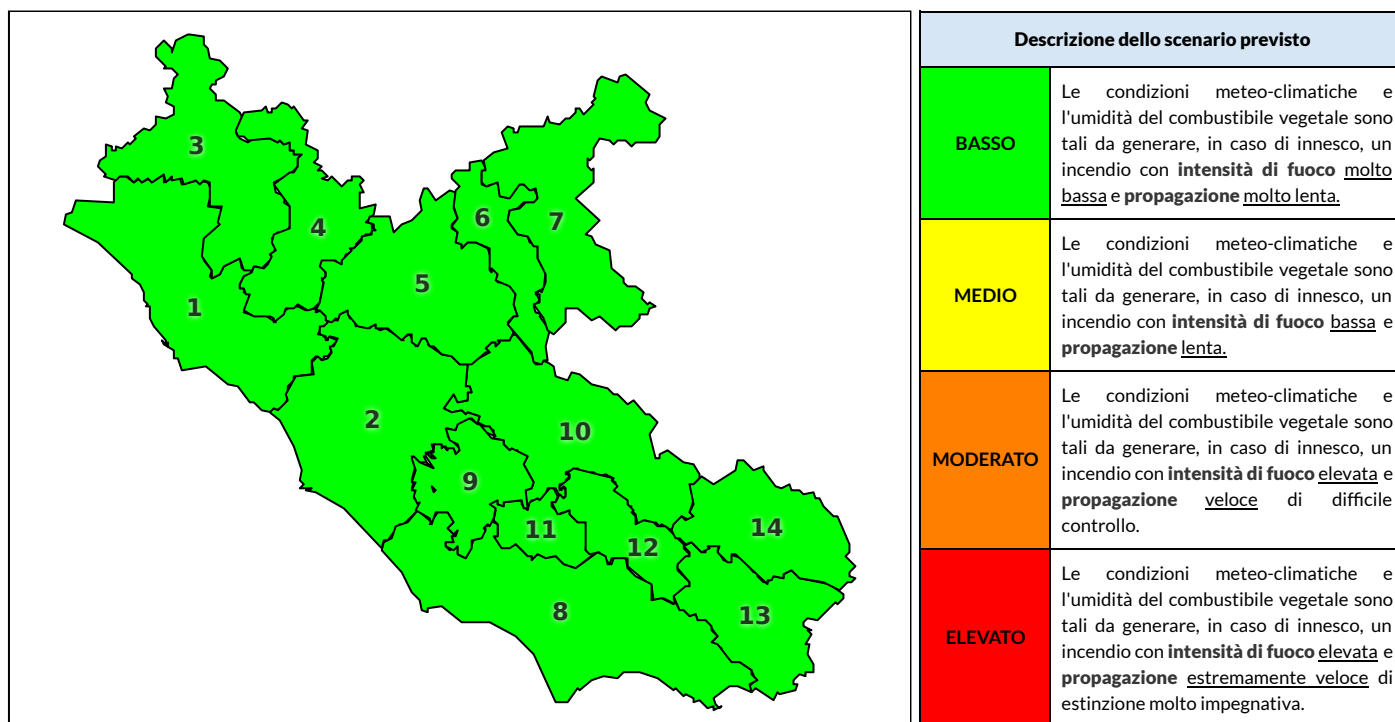

Zona AIB	1	2	3	4	5	6	7	8	9	10	11	12	13	14
Livello Pericolosità	BASSO	BASSO	BASSO	BASSO	BASSO	BASSO	BASSO	BASSO	BASSO	BASSO	BASSO	BASSO	BASSO	BASSO

NOTE

Empty box for notes.

REGIONE LAZIO - AGENZIA REGIONALE DI PROTEZIONE CIVILE

CENTRO FUNZIONALE REGIONALE

N.verde 800.276570 | centrofunzionale@regione.lazio.it

SALA OPERATIVA REGIONALE

N.verde 803.555 | sor@regione.lazio.it

BOLLETTINO DI PERICOLOSITA' DA INCENDI BOSCHIVI

Previsioni per domani 24-9-2020

Livello di pericolosità da incendio boschivo per Zona di Allerta AIB

Bollettino emesso nel periodo della campagna AIB Lazio sulla base del modello previsionale RISICOLazio, sviluppato in collaborazione con Fondazione CIMA, che fornisce un supporto per la valutazione della Pericolosità da incendio boschivo aggregata sulle Zone di Allerta AIB, approvate come parte integrante del Piano AIB Lazio 2020-2022 con DGR n° 270 del 15/05/2020. Il dettaglio della distribuzione dei Comuni nelle Zone AIB è consultabile al link <https://tinyurl.com/ZoneAIB>. Le Norme Comportamentali per la popolazione sono consultabili al link <https://tinyurl.com/NormeComportamentali>.

Zona AIB	1	2	3	4	5	6	7	8	9	10	11	12	13	14
Livello Pericolosità	BASSO	BASSO	BASSO	BASSO	BASSO	BASSO	BASSO	BASSO	BASSO	BASSO	BASSO	BASSO	BASSO	BASSO

REGIONE LAZIO - AGENZIA REGIONALE DI PROTEZIONE CIVILE