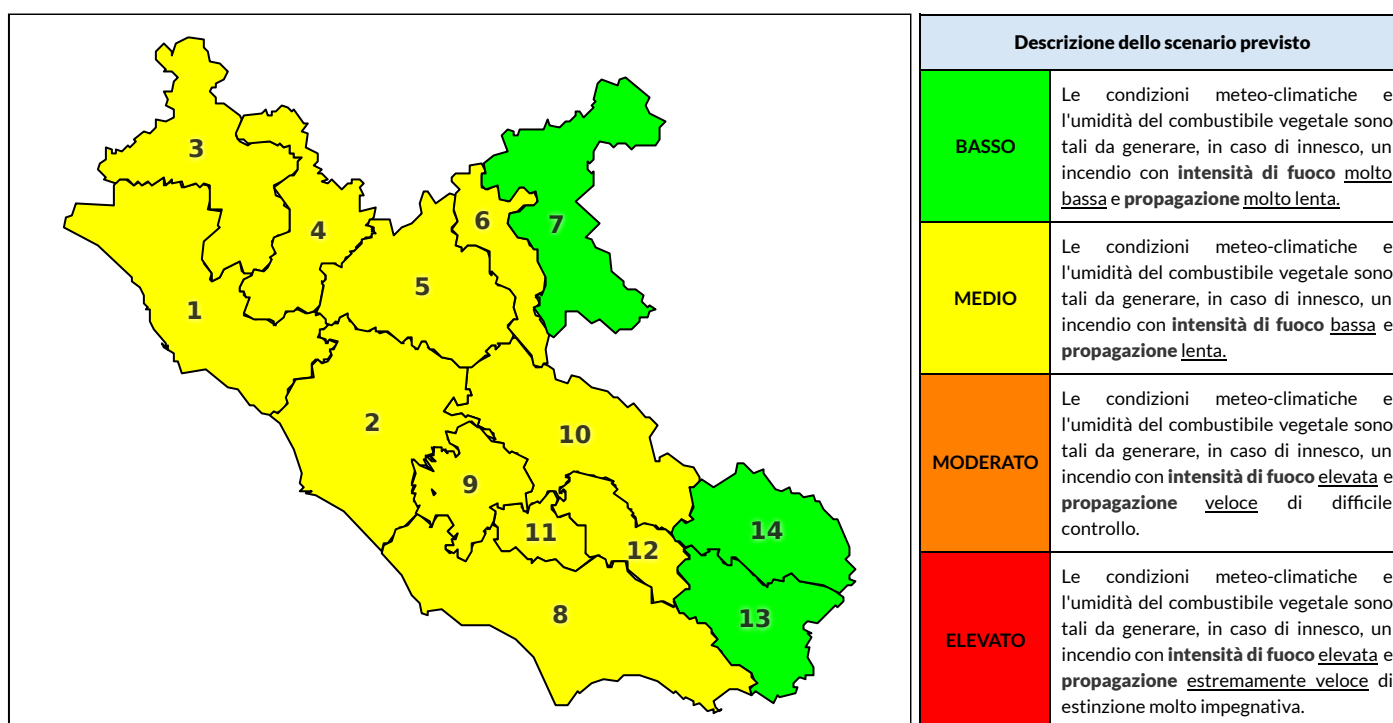

REGIONE LAZIO - AGENZIA REGIONALE DI PROTEZIONE CIVILE

CENTRO FUNZIONALE REGIONALE

N.verde 800.276570 | centrofunzionale@regione.lazio.it

SALA OPERATIVA REGIONALE

N.verde 803.555 | sor@regione.lazio.it

BOLLETTINO DI PERICOLOSITA' DA INCENDI BOSCHIVI

Previsioni per domani 25-7-2020

Livello di pericolosità da incendio boschivo per Zona di Allerta AIB

Bollettino emesso nel periodo della campagna AIB Lazio sulla base del modello previsionale RISICOLazio, sviluppato in collaborazione con Fondazione CIMA, che fornisce un supporto per la valutazione della Pericolosità da incendio boschivo aggregata sulle Zone di Allerta AIB, approvate come parte integrante del Piano AIB Lazio 2020-2022 con DGR n° 270 del 15/05/2020. Il dettaglio della distribuzione dei Comuni nelle Zone AIB è consultabile al link <https://tinyurl.com/ZoneAIB>. Le Norme Comportamentali per la popolazione sono consultabili al link <https://tinyurl.com/NormeComportamentali>.

Zona AIB	1	2	3	4	5	6	7	8	9	10	11	12	13	14
Livello Pericolosità	MEDIO	MEDIO	MEDIO	MEDIO	MEDIO	MEDIO	BASSO	MEDIO	MEDIO	MEDIO	MEDIO	MEDIO	BASSO	BASSO