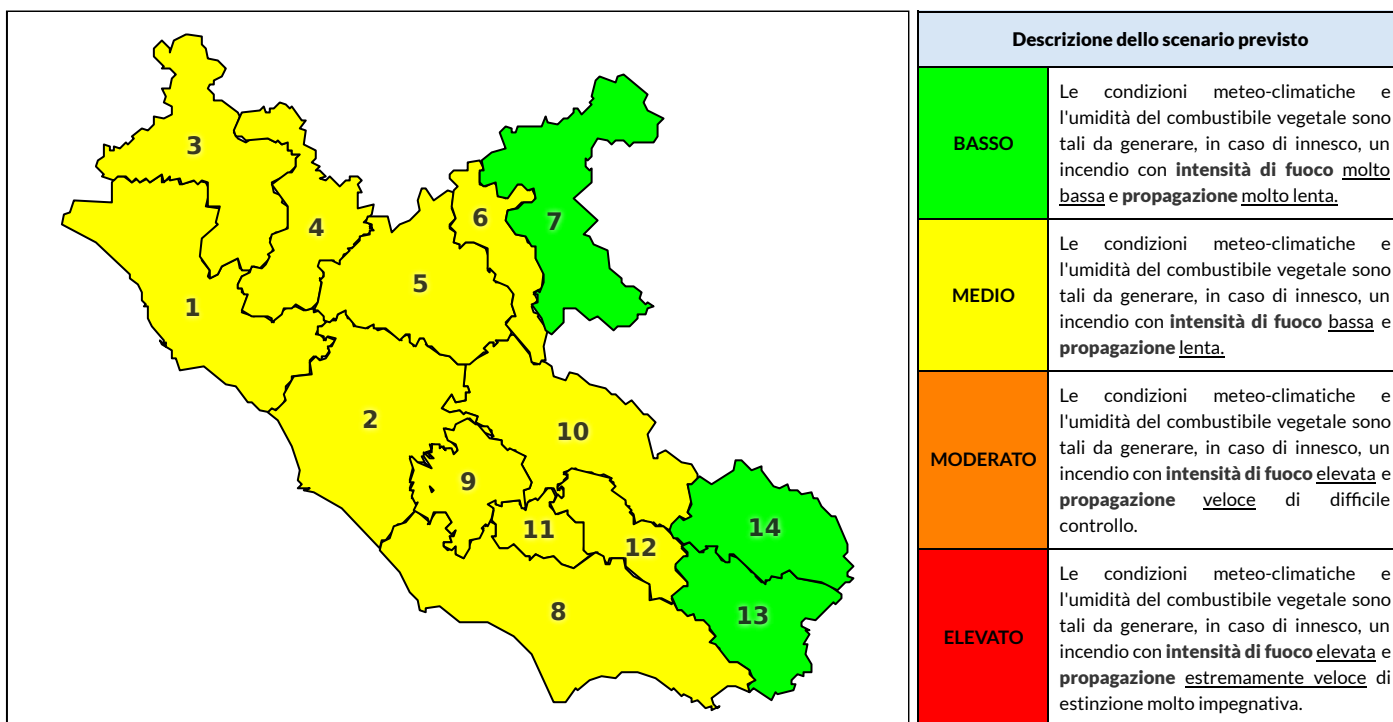

REGIONE LAZIO - AGENZIA REGIONALE DI PROTEZIONE CIVILE

CENTRO FUNZIONALE REGIONALE

SALA OPERATIVA REGIONALE

N.verde 800.276570 | centrofunzionale@regione.lazio.it

N.verde 803.555 | sor@regione.lazio.it

Zona AIB	1	2	3	4	5	6	7	8	9	10	11	12	13	14
Livello Pericolosità	MEDIO	MEDIO	MEDIO	MEDIO	MEDIO	MEDIO	BASSO	MEDIO	MEDIO	MEDIO	MEDIO	MEDIO	BASSO	BASSO