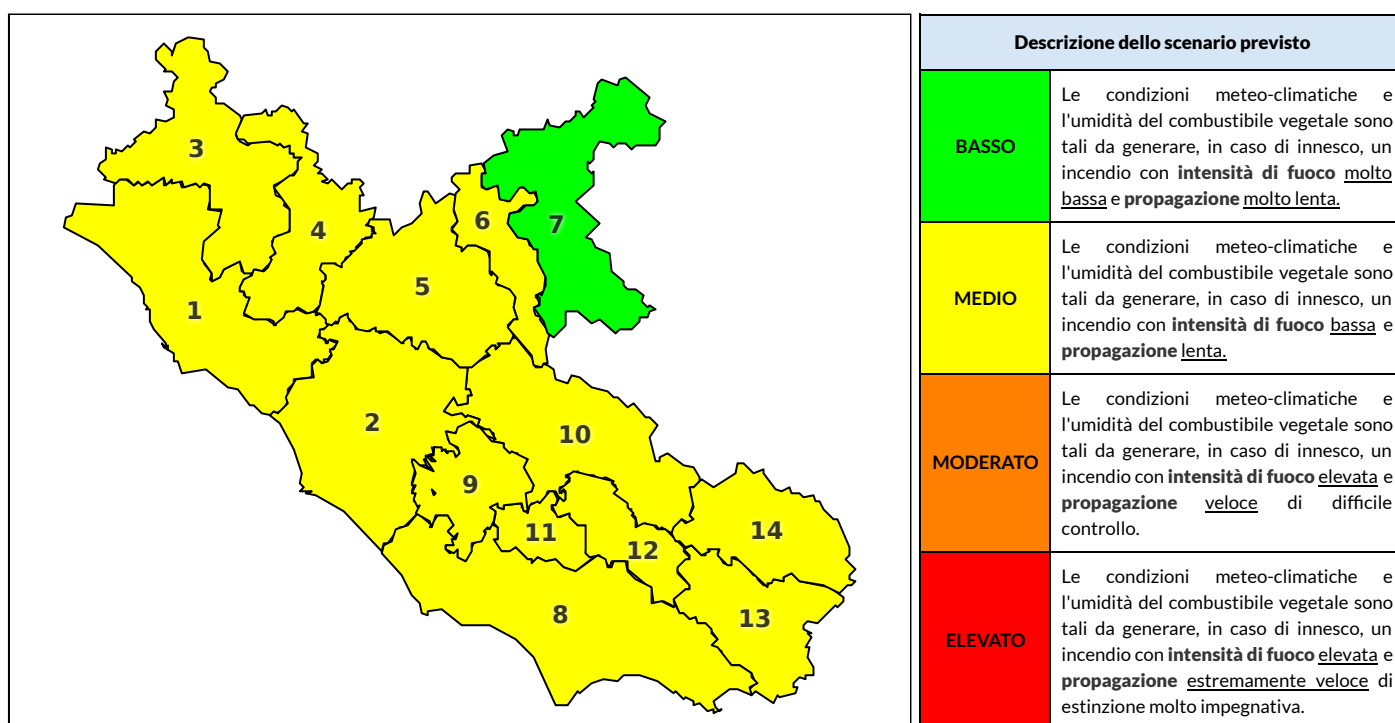

Zona AIB	1	2	3	4	5	6	7	8	9	10	11	12	13	14
Livello Pericolosità	MEDIO	MEDIO	MEDIO	MEDIO	MEDIO	MEDIO	BASSO	MEDIO	MEDIO	MEDIO	MEDIO	MEDIO	MEDIO	MEDIO

NOTE

Empty box for notes.

REGIONE LAZIO - AGENZIA REGIONALE DI PROTEZIONE CIVILE

CENTRO FUNZIONALE REGIONALE

N.verde 800.276570 | centrofunzionale@regione.lazio.it

SALA OPERATIVA REGIONALE

N.verde 803.555 | sor@regione.lazio.it

BOLLETTINO DI PERICOLOSITA' DA INCENDI BOSCHIVI

Previsioni per domani 25-8-2020

Livello di pericolosità da incendio boschivo per Zona di Allerta AIB

Bollettino emesso nel periodo della campagna AIB Lazio sulla base del modello previsionale RISICOLazio, sviluppato in collaborazione con Fondazione CIMA, che fornisce un supporto per la valutazione della Pericolosità da incendio boschivo aggregata sulle Zone di Allerta AIB, approvate come parte integrante del Piano AIB Lazio 2020-2022 con DGR n° 270 del 15/05/2020. Il dettaglio della distribuzione dei Comuni nelle Zone AIB è consultabile al link <https://tinyurl.com/ZoneAIB>. Le Norme Comportamentali per la popolazione sono consultabili al link <https://tinyurl.com/NormeComportamentali>.

Zona AIB	1	2	3	4	5	6	7	8	9	10	11	12	13	14
Livello Pericolosità	MEDIO	MEDIO	MEDIO	MEDIO	MEDIO	MEDIO	BASSO	MEDIO	MEDIO	MEDIO	MEDIO	MEDIO	MEDIO	MEDIO

REGIONE LAZIO - AGENZIA REGIONALE DI PROTEZIONE CIVILE