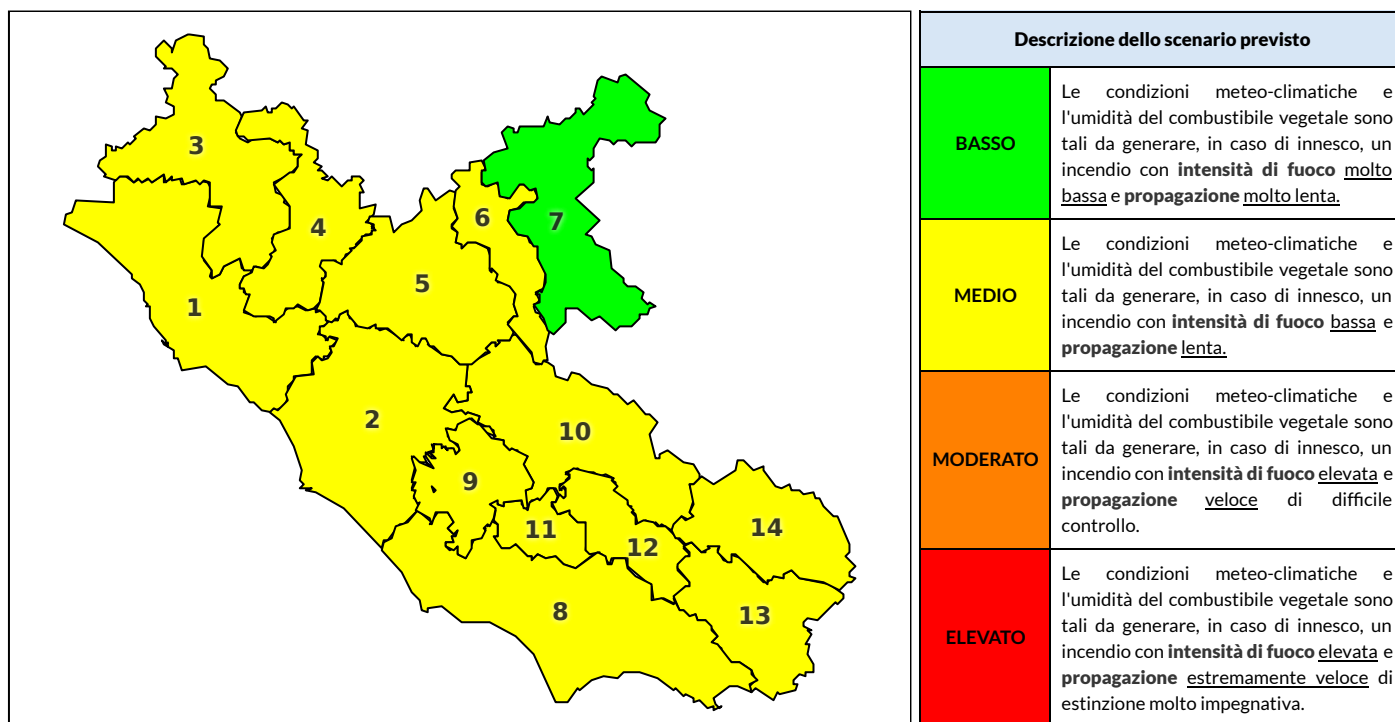

REGIONE LAZIO - AGENZIA REGIONALE DI PROTEZIONE CIVILE

CENTRO FUNZIONALE REGIONALE

SALA OPERATIVA REGIONALE

N.verde 800.276570 | centrofunzionale@regione.lazio.it

N.verde 803.555 | sor@regione.lazio.it

BOLLETTINO DI PERICOLOSITA' DA INCENDI BOSCHIVI

Previsioni per oggi 24-8-2020

Livello di pericolosità da incendio boschivo per Zona di Allerta AIB

Bollettino emesso nel periodo della campagna AIB Lazio sulla base del modello previsionale RISICOLazio, sviluppato in collaborazione con Fondazione CIMA, che fornisce un supporto per la valutazione della Pericolosità da incendio boschivo aggregata sulle Zone di Allerta AIB, approvate come parte integrante del Piano AIB Lazio 2020-2022 con DGR n° 270 del 15/05/2020. Il dettaglio della distribuzione dei Comuni nelle Zone AIB è consultabile al link <https://tinyurl.com/ZoneAIB>. Le Norme Comportamentali per la popolazione sono consultabili al link <https://tinyurl.com/NormeComportamentali>.

Zona AIB	1	2	3	4	5	6	7	8	9	10	11	12	13	14
Livello Pericolosità	MEDIO	MEDIO	MEDIO	MEDIO	MEDIO	MEDIO	BASSO	MEDIO	MEDIO	MEDIO	MEDIO	MEDIO	MEDIO	MEDIO

NOTE

Empty box for notes.

REGIONE LAZIO - AGENZIA REGIONALE DI PROTEZIONE CIVILE