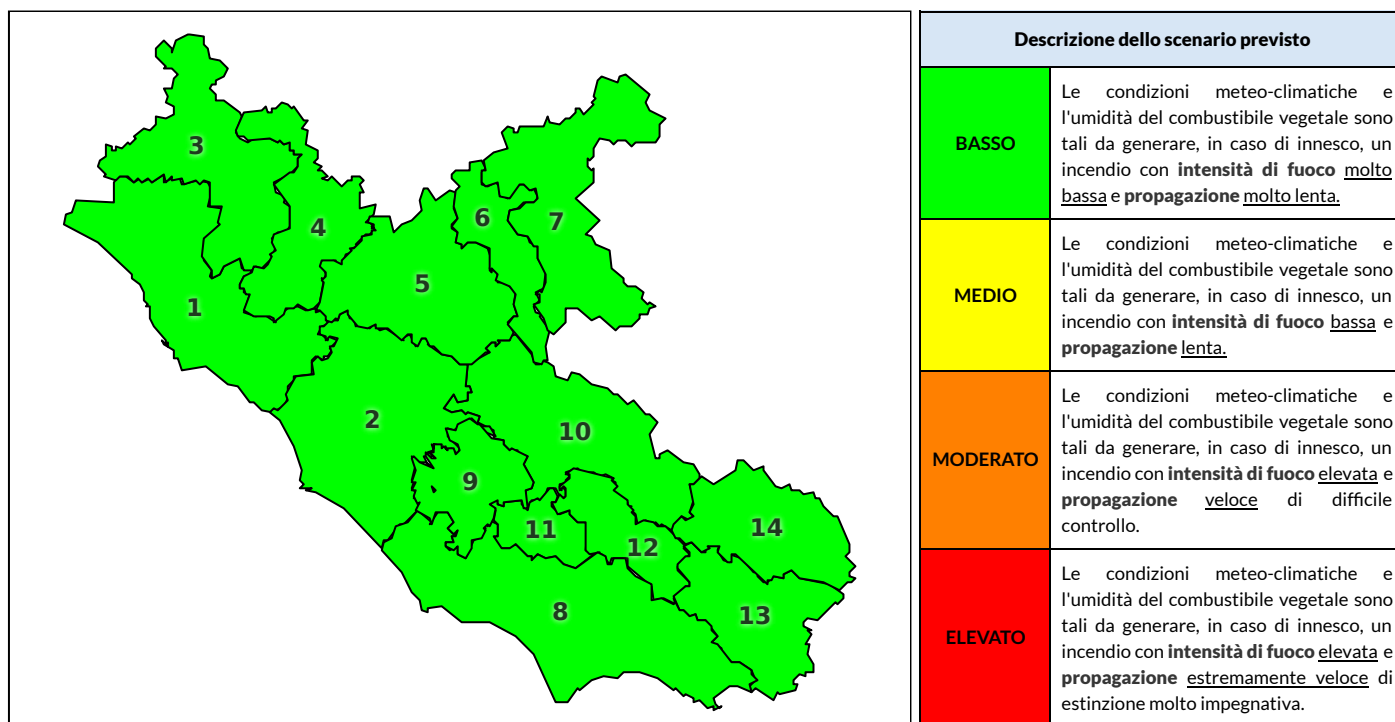

REGIONE LAZIO - AGENZIA REGIONALE DI PROTEZIONE CIVILE

CENTRO FUNZIONALE REGIONALE

N.verde 800.276570 | centrofunzionale@regione.lazio.it

SALA OPERATIVA REGIONALE

N.verde 803.555 | sor@regione.lazio.it

Zona AIB	1	2	3	4	5	6	7	8	9	10	11	12	13	14
Livello Pericolosità	BASSO	BASSO	BASSO	BASSO	BASSO	BASSO	BASSO	BASSO	BASSO	BASSO	BASSO	BASSO	BASSO	BASSO