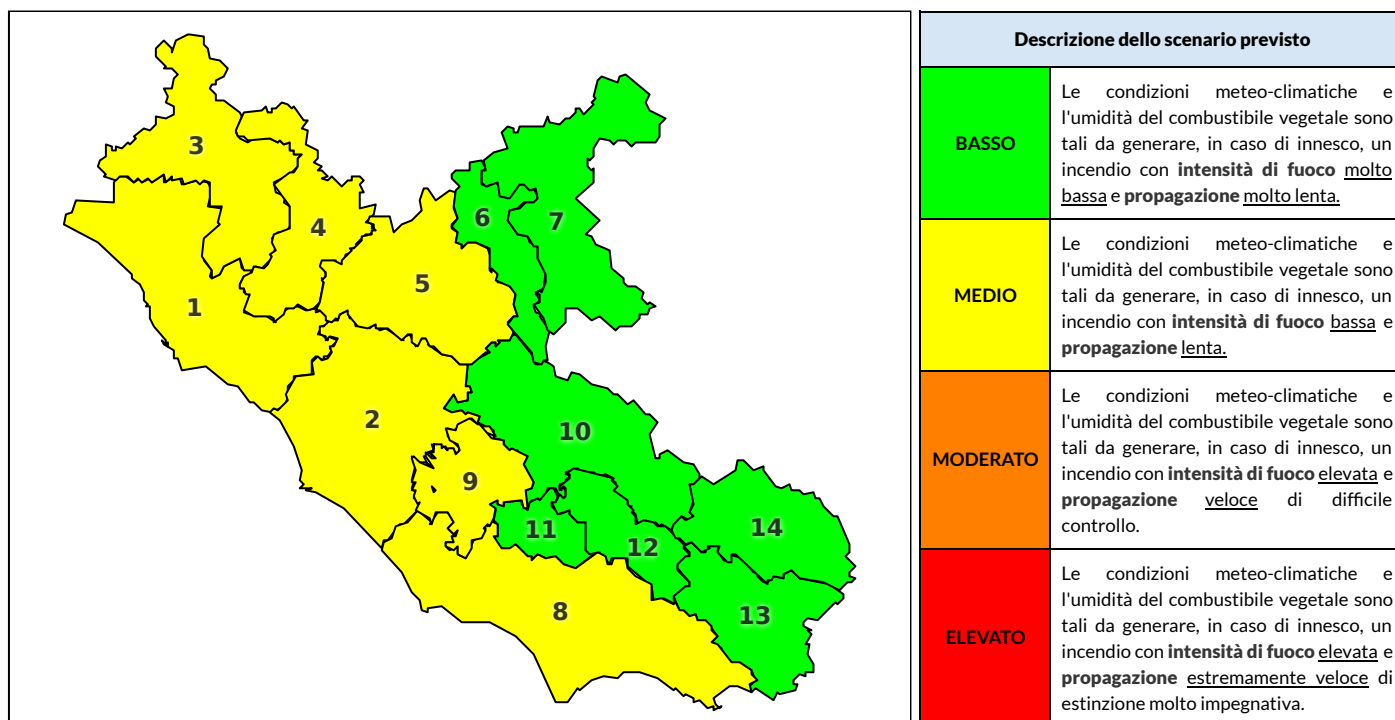

REGIONE LAZIO - AGENZIA REGIONALE DI PROTEZIONE CIVILE

CENTRO FUNZIONALE REGIONALE

SALA OPERATIVA REGIONALE

N.verde 800.276570 | centrofunzionale@regione.lazio.it

N.verde 803.555 | sor@regione.lazio.it

BOLLETTINO DI PERICOLOSITA' DA INCENDI BOSCHIVI

Previsioni per domani 25-9-2020

Livello di pericolosità da incendio boschivo per Zona di Allerta AIB

Bollettino emesso nel periodo della campagna AIB Lazio sulla base del modello previsionale RISICOLazio, sviluppato in collaborazione con Fondazione CIMA, che fornisce un supporto per la valutazione della Pericolosità da incendio boschivo aggregata sulle Zone di Allerta AIB, approvate come parte integrante del Piano AIB Lazio 2020-2022 con DGR n° 270 del 15/05/2020. Il dettaglio della distribuzione dei Comuni nelle Zone AIB è consultabile al link <https://tinyurl.com/ZoneAIB>. Le Norme Comportamentali per la popolazione sono consultabili al link <https://tinyurl.com/NormeComportamentali>.

Zona AIB	1	2	3	4	5	6	7	8	9	10	11	12	13	14
Livello Pericolosità	MEDIO	MEDIO	MEDIO	MEDIO	MEDIO	BASSO	BASSO	MEDIO	MEDIO	BASSO	BASSO	BASSO	BASSO	BASSO