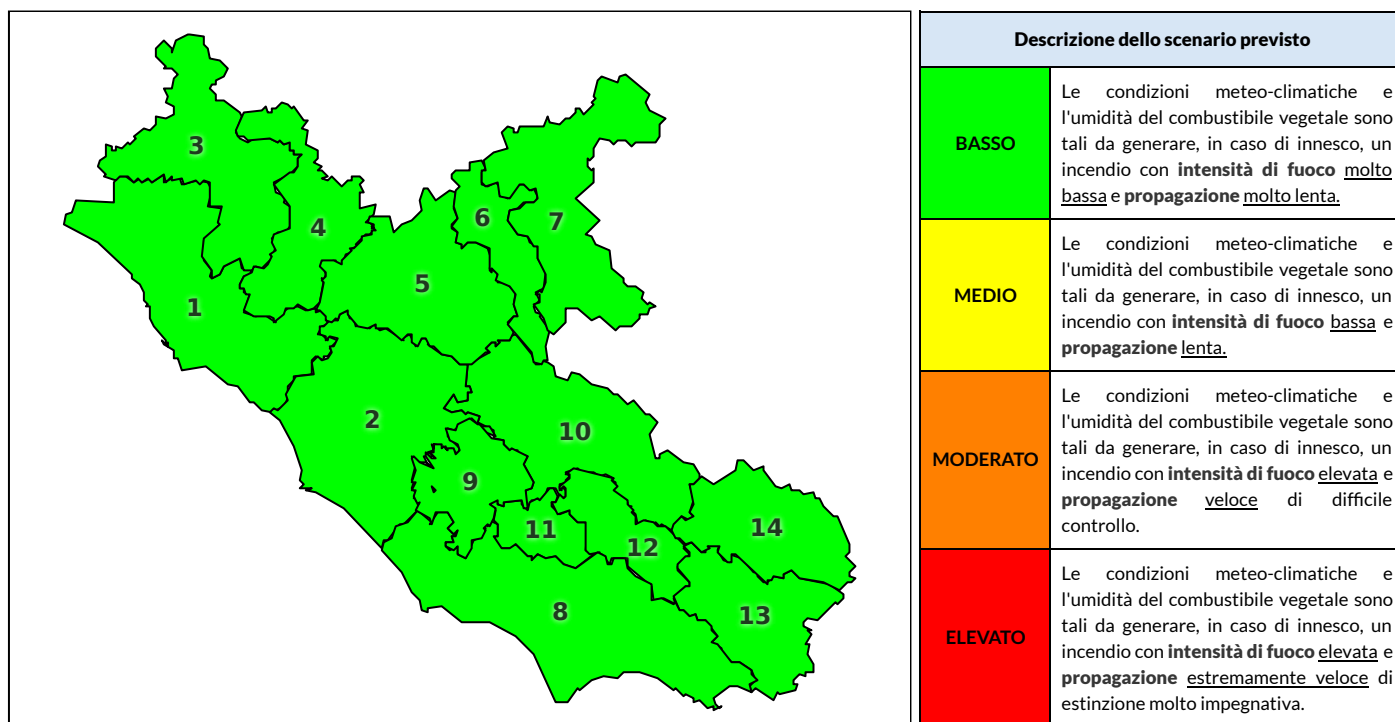

REGIONE LAZIO - AGENZIA REGIONALE DI PROTEZIONE CIVILE

CENTRO FUNZIONALE REGIONALE

SALA OPERATIVA REGIONALE

N.verde 800.276570 | centrofunzionale@regione.lazio.it

N.verde 803.555 | sor@regione.lazio.it

BOLLETTINO DI PERICOLOSITA' DA INCENDI BOSCHIVI

Previsioni per domani 25-10-2020

Livello di pericolosità da incendio boschivo per Zona di Allerta AIB

Bollettino emesso nel periodo della campagna AIB Lazio sulla base del modello previsionale RISICOLazio, sviluppato in collaborazione con Fondazione CIMA, che fornisce un supporto per la valutazione della Pericolosità da incendio boschivo aggregata sulle Zone di Allerta AIB, approvate come parte integrante del Piano AIB Lazio 2020-2022 con DGR n° 270 del 15/05/2020. Il dettaglio della distribuzione dei Comuni nelle Zone AIB è consultabile al link <https://tinyurl.com/ZoneAIB>. Le Norme Comportamentali per la popolazione sono consultabili al link <https://tinyurl.com/NormeComportamentali>.

Zona AIB	1	2	3	4	5	6	7	8	9	10	11	12	13	14
Livello Pericolosità	BASSO	BASSO	BASSO	BASSO	BASSO	BASSO	BASSO	BASSO	BASSO	BASSO	BASSO	BASSO	BASSO	BASSO