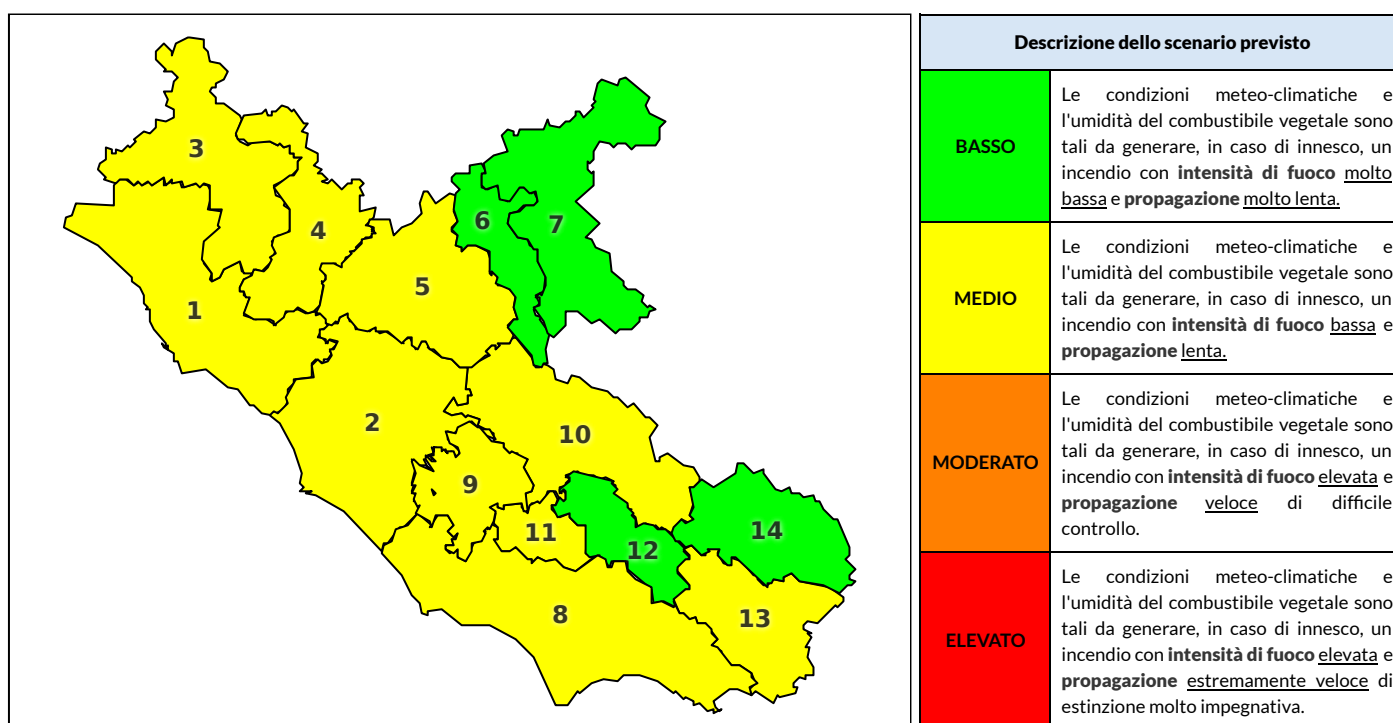

Previsioni per oggi 25-6-2020

Livello di pericolosità da incendio boschivo per Zona di Allerta AIB

Bollettino emesso nel periodo della campagna AIB Lazio sulla base del modello previsionale RISICOLazio, sviluppato in collaborazione con Fondazione CIMA, che fornisce un supporto per la valutazione della Pericolosità da incendio boschivo aggregata sulle Zone di Allerta AIB, approvate come parte integrante del Piano AIB Lazio 2020-2022 con DGR n° 270 del 15/05/2020. Il dettaglio della distribuzione dei Comuni nelle Zone AIB è consultabile al link <https://tinyurl.com/ZoneAIB>. Le Norme Comportamentali per la popolazione sono consultabili al link <https://tinyurl.com/NormeComportamentali>.

Zona AIB	1	2	3	4	5	6	7	8	9	10	11	12	13	14
Livello Pericolosità	MEDIO	MEDIO	MEDIO	MEDIO	MEDIO	BASSO	BASSO	MEDIO	MEDIO	BASSO	MEDIO	BASSO	MEDIO	BASSO

NOTE

Empty box for notes.

BOLLETTINO DI PERICOLOSITA' DA INCENDI BOSCHIVI

Previsioni per domani 26-6-2020

Livello di pericolosità da incendio boschivo per Zona di Allerta AIB

Bollettino emesso nel periodo della campagna AIB Lazio sulla base del modello previsionale RISICOLazio, sviluppato in collaborazione con Fondazione CIMA, che fornisce un supporto per la valutazione della Pericolosità da incendio boschivo aggregata sulle Zone di Allerta AIB, approvate come parte integrante del Piano AIB Lazio 2020-2022 con DGR n° 270 del 15/05/2020. Il dettaglio della distribuzione dei Comuni nelle Zone AIB è consultabile al link <https://tinyurl.com/ZoneAIB>. Le Norme Comportamentali per la popolazione sono consultabili al link <https://tinyurl.com/NormeComportamentali>.

Zona AIB	1	2	3	4	5	6	7	8	9	10	11	12	13	14
Livello Pericolosità	MEDIO	MEDIO	MEDIO	MEDIO	MEDIO	BASSO	BASSO	MEDIO	MEDIO	MEDIO	MEDIO	BASSO	MEDIO	BASSO

REGIONE LAZIO - AGENZIA REGIONALE DI PROTEZIONE CIVILE