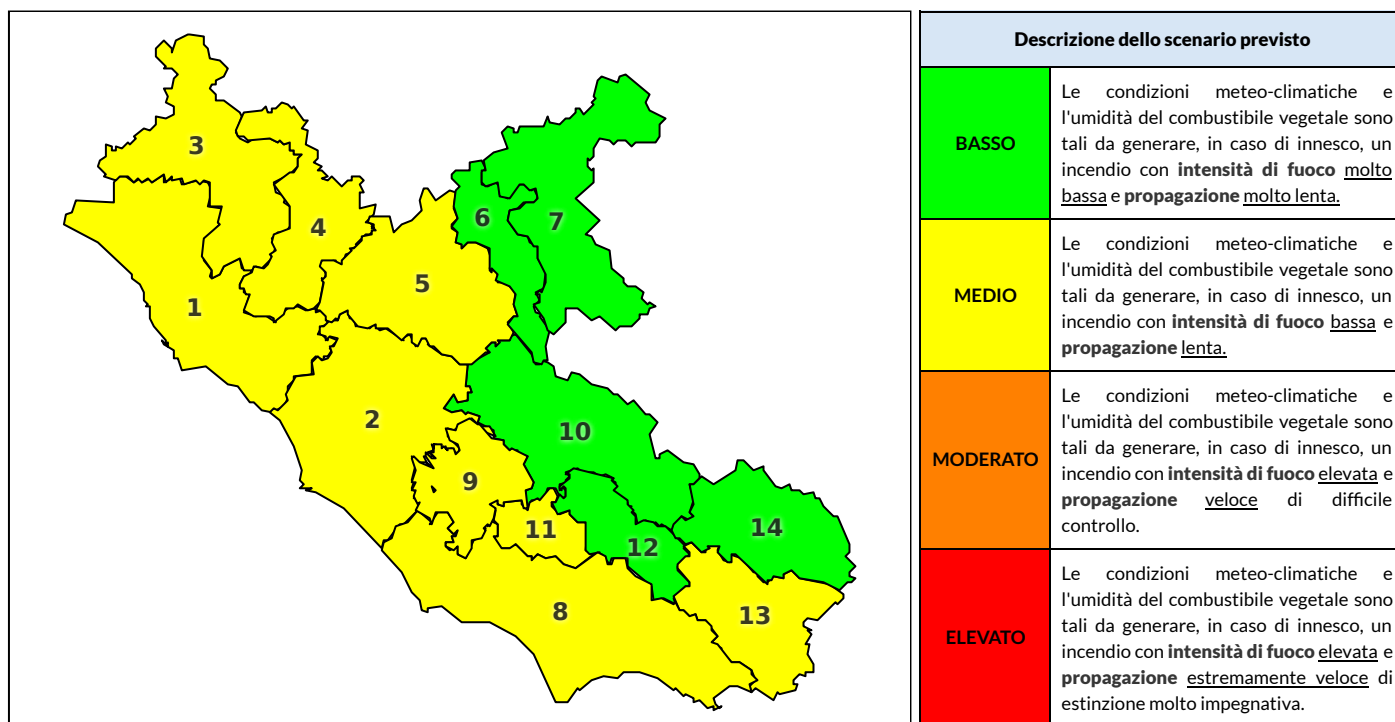

REGIONE LAZIO - AGENZIA REGIONALE DI PROTEZIONE CIVILE

CENTRO FUNZIONALE REGIONALE

SALA OPERATIVA REGIONALE

N.verde 800.276570 | centrofunzionale@regione.lazio.it

N.verde 803.555 | sor@regione.lazio.it

BOLLETTINO DI PERICOLOSITA' DA INCENDI BOSCHIVI

Previsioni per oggi 25-6-2020

Livello di pericolosità da incendio boschivo per Zona di Allerta AIB

Bollettino emesso nel periodo della campagna AIB Lazio sulla base del modello previsionale RISICOLazio, sviluppato in collaborazione con Fondazione CIMA, che fornisce un supporto per la valutazione della Pericolosità da incendio boschivo aggregata sulle Zone di Allerta AIB, approvate come parte integrante del Piano AIB Lazio 2020-2022 con DGR n° 270 del 15/05/2020. Il dettaglio della distribuzione dei Comuni nelle Zone AIB è consultabile al link <https://tinyurl.com/ZoneAIB>. Le Norme Comportamentali per la popolazione sono consultabili al link <https://tinyurl.com/NormeComportamentali>.

Zona AIB	1	2	3	4	5	6	7	8	9	10	11	12	13	14
Livello Pericolosità	MEDIO	MEDIO	MEDIO	MEDIO	MEDIO	BASSO	BASSO	MEDIO	MEDIO	BASSO	MEDIO	BASSO	MEDIO	BASSO

NOTE

Empty box for notes.

BOLLETTINO DI PERICOLOSITA' DA INCENDI BOSCHIVI