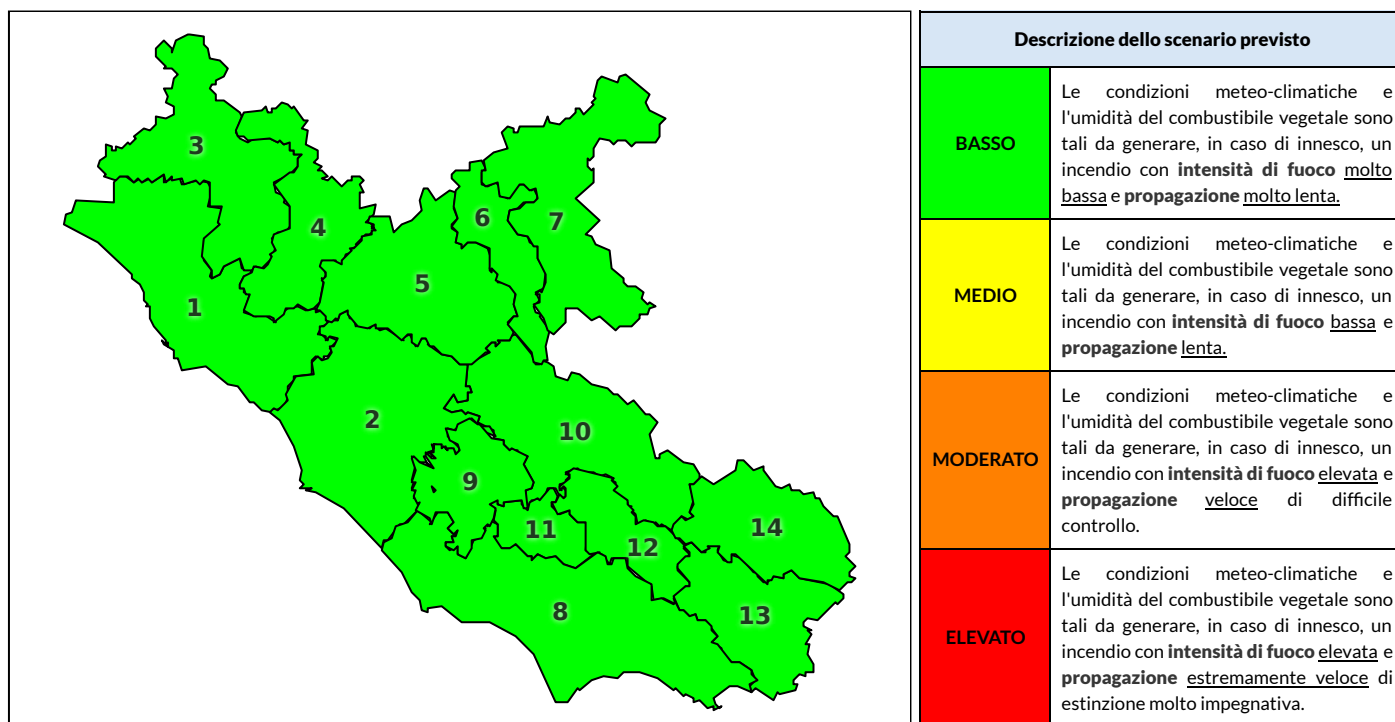

REGIONE LAZIO - AGENZIA REGIONALE DI PROTEZIONE CIVILE

CENTRO FUNZIONALE REGIONALE

SALA OPERATIVA REGIONALE

N.verde 800.276570 | centrofunzionale@regione.lazio.it

N.verde 803.555 | sor@regione.lazio.it

BOLLETTINO DI PERICOLOSITA' DA INCENDI BOSCHIVI

Previsioni per oggi 25-10-2020

Livello di pericolosità da incendio boschivo per Zona di Allerta AIB

Bollettino emesso nel periodo della campagna AIB Lazio sulla base del modello previsionale RISICOLazio, sviluppato in collaborazione con Fondazione CIMA, che fornisce un supporto per la valutazione della Pericolosità da incendio boschivo aggregata sulle Zone di Allerta AIB, approvate come parte integrante del Piano AIB Lazio 2020-2022 con DGR n° 270 del 15/05/2020. Il dettaglio della distribuzione dei Comuni nelle Zone AIB è consultabile al link <https://tinyurl.com/ZoneAIB>. Le Norme Comportamentali per la popolazione sono consultabili al link <https://tinyurl.com/NormeComportamentali>.

Zona AIB	1	2	3	4	5	6	7	8	9	10	11	12	13	14
Livello Pericolosità	BASSO	BASSO	BASSO	BASSO	BASSO	BASSO	BASSO	BASSO	BASSO	BASSO	BASSO	BASSO	BASSO	BASSO

NOTE

Empty box for notes.

REGIONE LAZIO - AGENZIA REGIONALE DI PROTEZIONE CIVILE