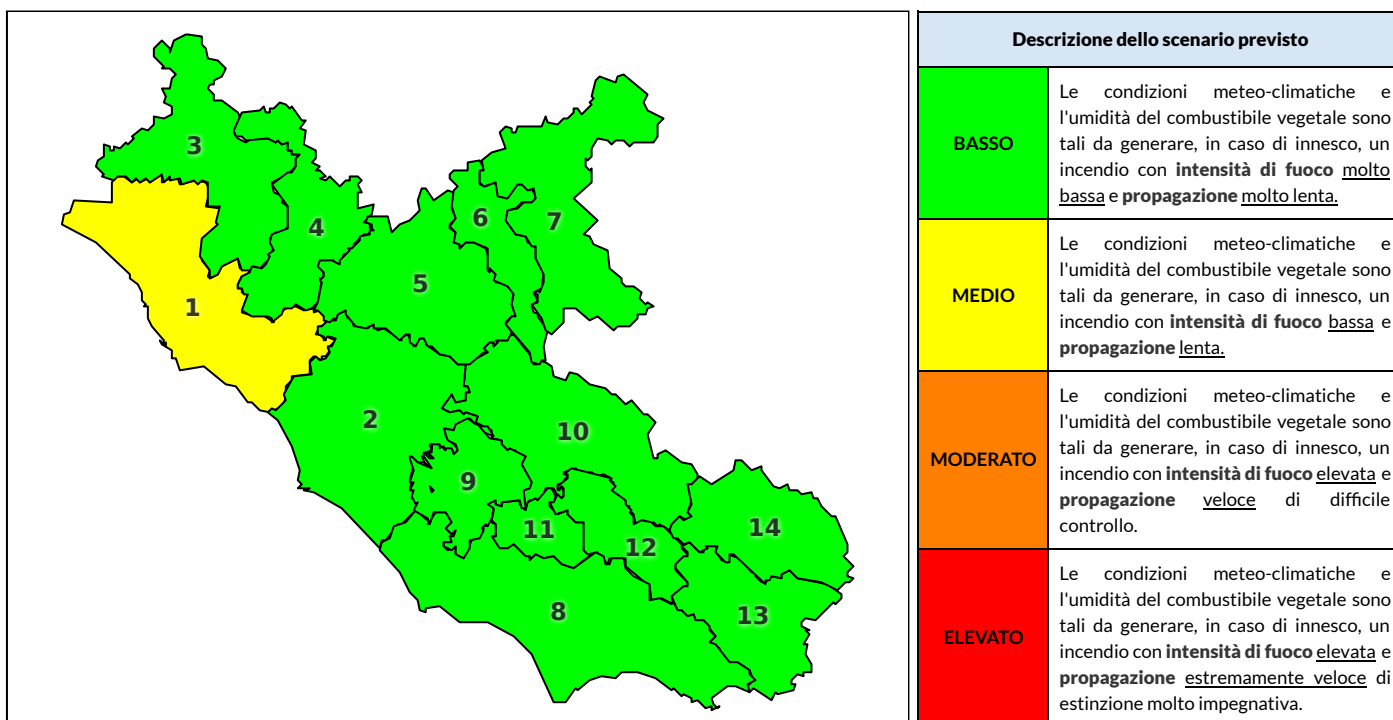

Zona AIB	1	2	3	4	5	6	7	8	9	10	11	12	13	14
Livello Pericolosità	BASSO	BASSO	BASSO	BASSO	BASSO	BASSO	BASSO	BASSO	BASSO	BASSO	BASSO	BASSO	BASSO	BASSO

NOTE

Empty box for notes.

REGIONE LAZIO - AGENZIA REGIONALE DI PROTEZIONE CIVILE

CENTRO FUNZIONALE REGIONALE

N.verde 800.276570 | centrofunzionale@regione.lazio.it

SALA OPERATIVA REGIONALE

N.verde 803.555 | sor@regione.lazio.it

BOLLETTINO DI PERICOLOSITA' DA INCENDI BOSCHIVI

Previsioni per domani 26-10-2020

Livello di pericolosità da incendio boschivo per Zona di Allerta AIB

Bollettino emesso nel periodo della campagna AIB Lazio sulla base del modello previsionale RISICOLazio, sviluppato in collaborazione con Fondazione CIMA, che fornisce un supporto per la valutazione della Pericolosità da incendio boschivo aggregata sulle Zone di Allerta AIB, approvate come parte integrante del Piano AIB Lazio 2020-2022 con DGR n° 270 del 15/05/2020. Il dettaglio della distribuzione dei Comuni nelle Zone AIB è consultabile al link <https://tinyurl.com/ZoneAIB>. Le Norme Comportamentali per la popolazione sono consultabili al link <https://tinyurl.com/NormeComportamentali>.

Zona AIB	1	2	3	4	5	6	7	8	9	10	11	12	13	14
Livello Pericolosità	MEDIO	BASSO	BASSO	BASSO	BASSO	BASSO	BASSO	BASSO	BASSO	BASSO	BASSO	BASSO	BASSO	BASSO

REGIONE LAZIO - AGENZIA REGIONALE DI PROTEZIONE CIVILE