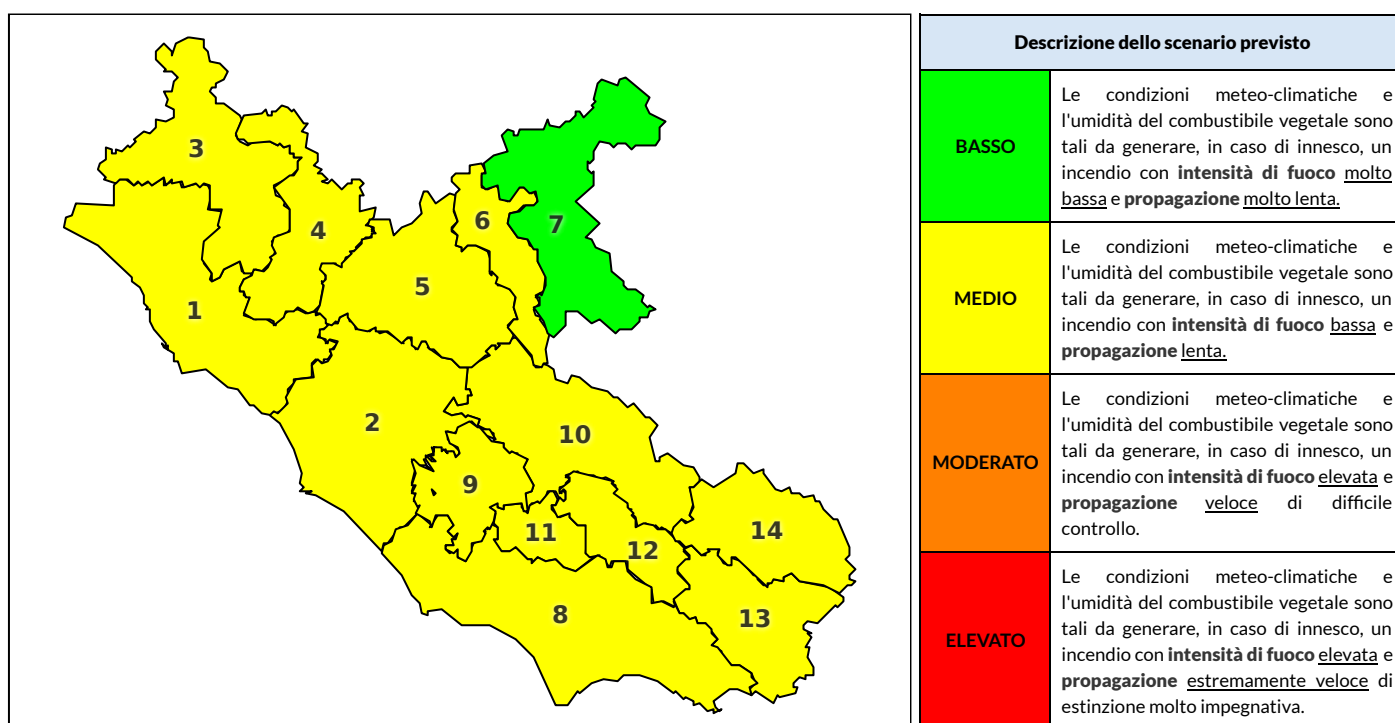

Zona AIB	1	2	3	4	5	6	7	8	9	10	11	12	13	14
Livello Pericolosità	MEDIO	MEDIO	MEDIO	MEDIO	MEDIO	MEDIO	BASSO	MEDIO	MEDIO	MEDIO	MEDIO	MEDIO	MEDIO	MEDIO

NOTE

Empty box for notes.

REGIONE LAZIO - AGENZIA REGIONALE DI PROTEZIONE CIVILE

CENTRO FUNZIONALE REGIONALE

SALA OPERATIVA REGIONALE

N.verde 800.276570 | centrofunzionale@regione.lazio.it

N.verde 803.555 | sor@regione.lazio.it

BOLLETTINO DI PERICOLOSITA' DA INCENDI BOSCHIVI

Previsioni per domani 27-8-2020

Livello di pericolosità da incendio boschivo per Zona di Allerta AIB

Bollettino emesso nel periodo della campagna AIB Lazio sulla base del modello previsionale RISICOLazio, sviluppato in collaborazione con Fondazione CIMA, che fornisce un supporto per la valutazione della Pericolosità da incendio boschivo aggregata sulle Zone di Allerta AIB, approvate come parte integrante del Piano AIB Lazio 2020-2022 con DGR n° 270 del 15/05/2020. Il dettaglio della distribuzione dei Comuni nelle Zone AIB è consultabile al link <https://tinyurl.com/ZoneAIB>. Le Norme Comportamentali per la popolazione sono consultabili al link <https://tinyurl.com/NormeComportamentali>.

Zona AIB	1	2	3	4	5	6	7	8	9	10	11	12	13	14
Livello Pericolosità	MEDIO	MEDIO	MEDIO	MEDIO	MEDIO	MEDIO	BASSO	MEDIO	MEDIO	MEDIO	MEDIO	MEDIO	MEDIO	MEDIO

REGIONE LAZIO - AGENZIA REGIONALE DI PROTEZIONE CIVILE