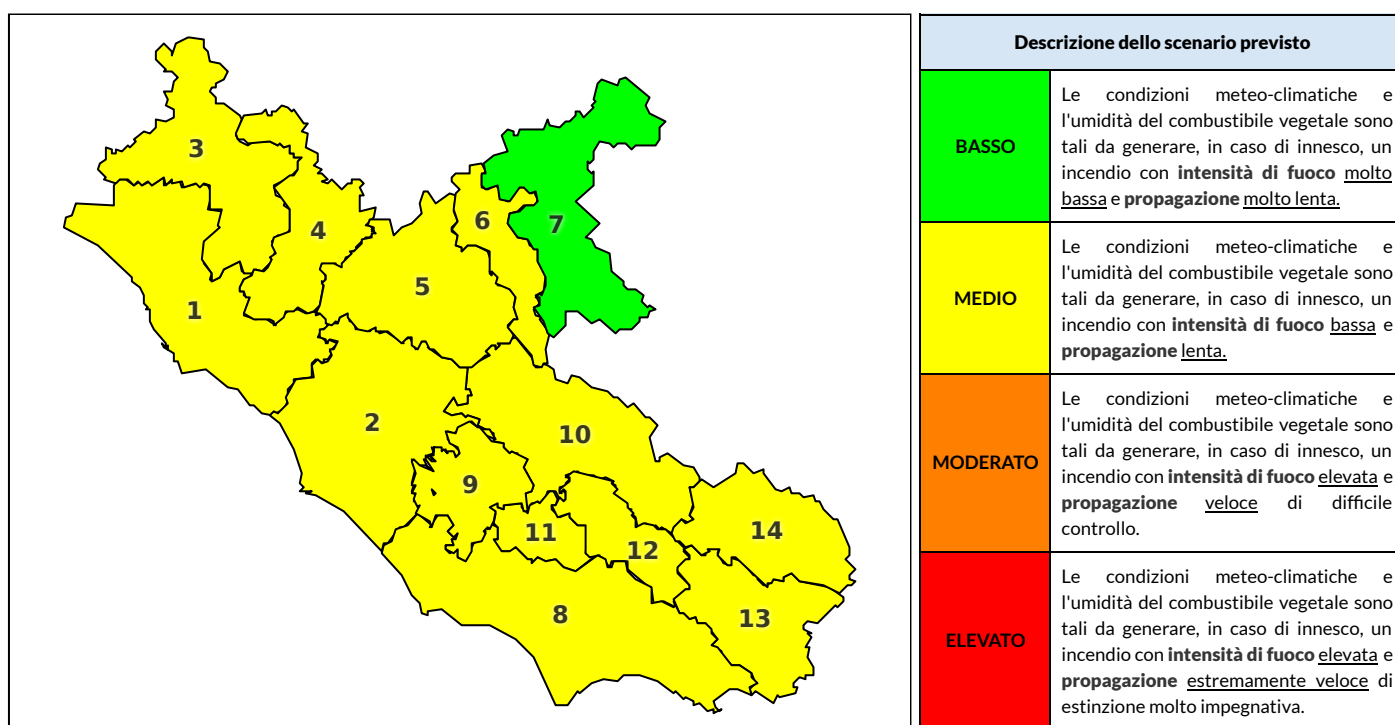

REGIONE LAZIO - AGENZIA REGIONALE DI PROTEZIONE CIVILE

CENTRO FUNZIONALE REGIONALE

SALA OPERATIVA REGIONALE

N.verde 800.276570 | centrofunzionale@regione.lazio.it

N.verde 803.555 | sor@regione.lazio.it

BOLLETTINO DI PERICOLOSITA' DA INCENDI BOSCHIVI

Previsioni per oggi 26-8-2020

Livello di pericolosità da incendio boschivo per Zona di Allerta AIB

Bollettino emesso nel periodo della campagna AIB Lazio sulla base del modello previsionale RISICOLazio, sviluppato in collaborazione con Fondazione CIMA, che fornisce un supporto per la valutazione della Pericolosità da incendio boschivo aggregata sulle Zone di Allerta AIB, approvate come parte integrante del Piano AIB Lazio 2020-2022 con DGR n° 270 del 15/05/2020. Il dettaglio della distribuzione dei Comuni nelle Zone AIB è consultabile al link <https://tinyurl.com/ZoneAIB>. Le Norme Comportamentali per la popolazione sono consultabili al link <https://tinyurl.com/NormeComportamentali>.

Zona AIB	1	2	3	4	5	6	7	8	9	10	11	12	13	14
Livello Pericolosità	MEDIO	MEDIO	MEDIO	MEDIO	MEDIO	MEDIO	BASSO	MEDIO	MEDIO	MEDIO	MEDIO	MEDIO	MEDIO	MEDIO

NOTE

Empty box for notes.

REGIONE LAZIO - AGENZIA REGIONALE DI PROTEZIONE CIVILE