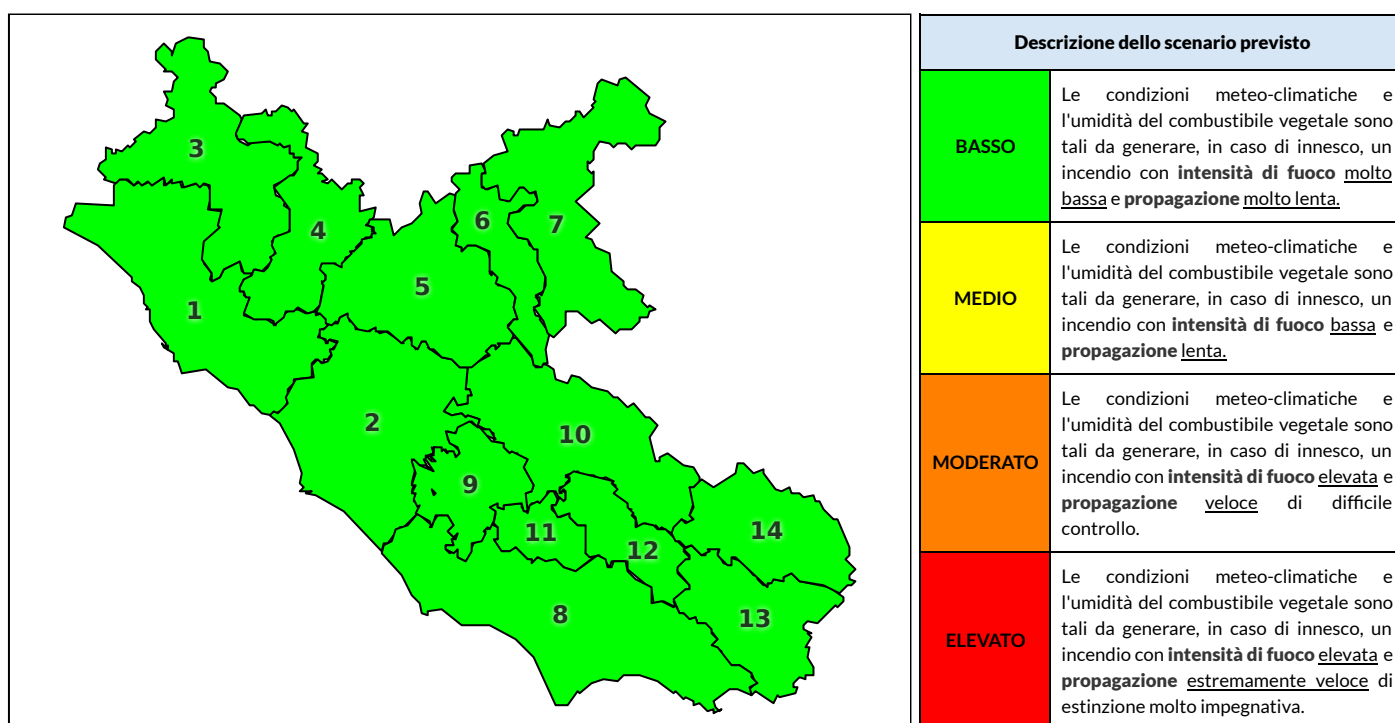

Zona AIB	1	2	3	4	5	6	7	8	9	10	11	12	13	14
Livello Pericolosità	MEDIO	BASSO	BASSO	BASSO	BASSO	BASSO	BASSO	BASSO	BASSO	BASSO	BASSO	BASSO	BASSO	BASSO

NOTE

Empty box for notes.

REGIONE LAZIO - AGENZIA REGIONALE DI PROTEZIONE CIVILE

CENTRO FUNZIONALE REGIONALE

N.verde 800.276570 | centrofunzionale@regione.lazio.it

SALA OPERATIVA REGIONALE

N.verde 803.555 | sor@regione.lazio.it

BOLLETTINO DI PERICOLOSITA' DA INCENDI BOSCHIVI

Previsioni per domani 27-10-2020

Livello di pericolosità da incendio boschivo per Zona di Allerta AIB

Bollettino emesso nel periodo della campagna AIB Lazio sulla base del modello previsionale RISICOLazio, sviluppato in collaborazione con Fondazione CIMA, che fornisce un supporto per la valutazione della Pericolosità da incendio boschivo aggregata sulle Zone di Allerta AIB, approvate come parte integrante del Piano AIB Lazio 2020-2022 con DGR n° 270 del 15/05/2020. Il dettaglio della distribuzione dei Comuni nelle Zone AIB è consultabile al link <https://tinyurl.com/ZoneAIB>. Le Norme Comportamentali per la popolazione sono consultabili al link <https://tinyurl.com/NormeComportamentali>.

Zona AIB	1	2	3	4	5	6	7	8	9	10	11	12	13	14
Livello Pericolosità	BASSO	BASSO	BASSO	BASSO	BASSO	BASSO	BASSO	BASSO	BASSO	BASSO	BASSO	BASSO	BASSO	BASSO

REGIONE LAZIO - AGENZIA REGIONALE DI PROTEZIONE CIVILE