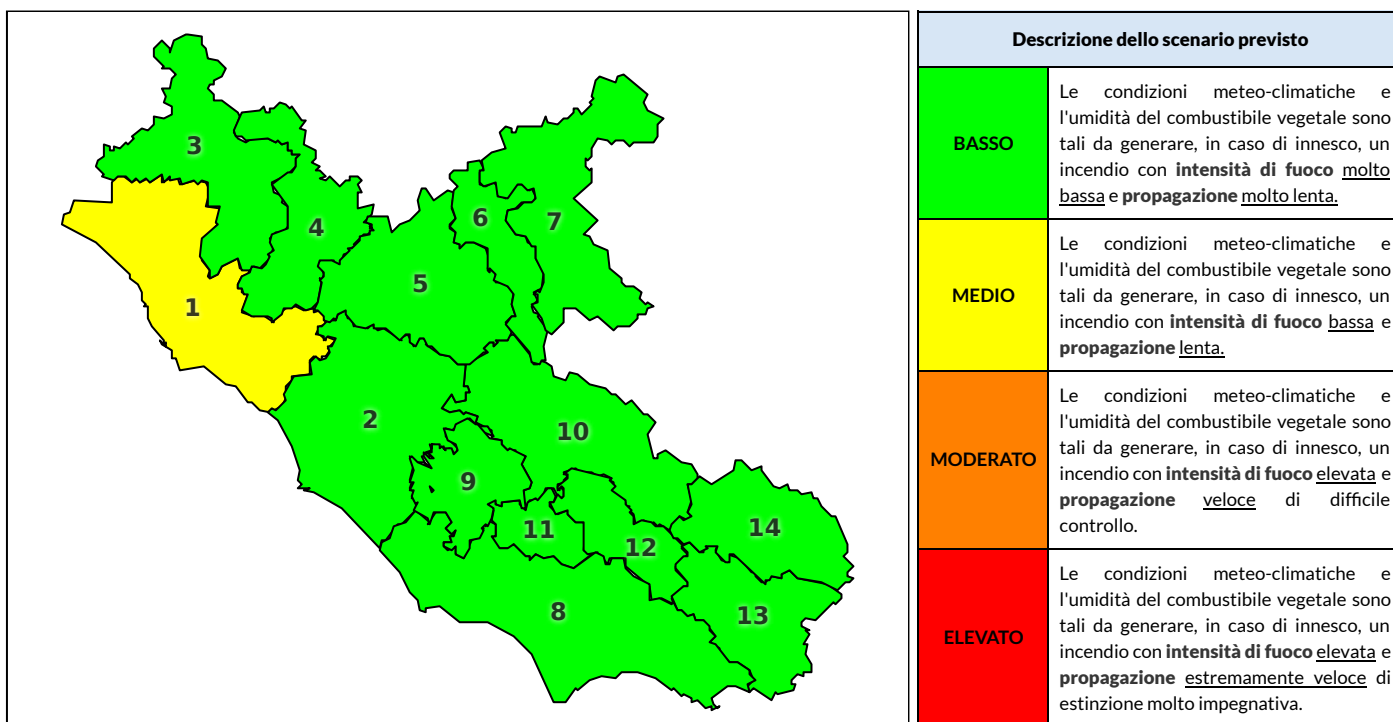

REGIONE LAZIO - AGENZIA REGIONALE DI PROTEZIONE CIVILE

CENTRO FUNZIONALE REGIONALE

SALA OPERATIVA REGIONALE

N.verde 800.276570 | centrofunzionale@regione.lazio.it

N.verde 803.555 | sor@regione.lazio.it

BOLLETTINO DI PERICOLOSITA' DA INCENDI BOSCHIVI

Previsioni per oggi 26-10-2020

Livello di pericolosità da incendio boschivo per Zona di Allerta AIB

Bollettino emesso nel periodo della campagna AIB Lazio sulla base del modello previsionale RISICOLazio, sviluppato in collaborazione con Fondazione CIMA, che fornisce un supporto per la valutazione della Pericolosità da incendio boschivo aggregata sulle Zone di Allerta AIB, approvate come parte integrante del Piano AIB Lazio 2020-2022 con DGR n° 270 del 15/05/2020. Il dettaglio della distribuzione dei Comuni nelle Zone AIB è consultabile al link <https://tinyurl.com/ZoneAIB>. Le Norme Comportamentali per la popolazione sono consultabili al link <https://tinyurl.com/NormeComportamentali>.

Zona AIB	1	2	3	4	5	6	7	8	9	10	11	12	13	14
Livello Pericolosità	MEDIO	BASSO	BASSO	BASSO	BASSO	BASSO	BASSO	BASSO	BASSO	BASSO	BASSO	BASSO	BASSO	BASSO

NOTE

Empty box for notes.

REGIONE LAZIO - AGENZIA REGIONALE DI PROTEZIONE CIVILE