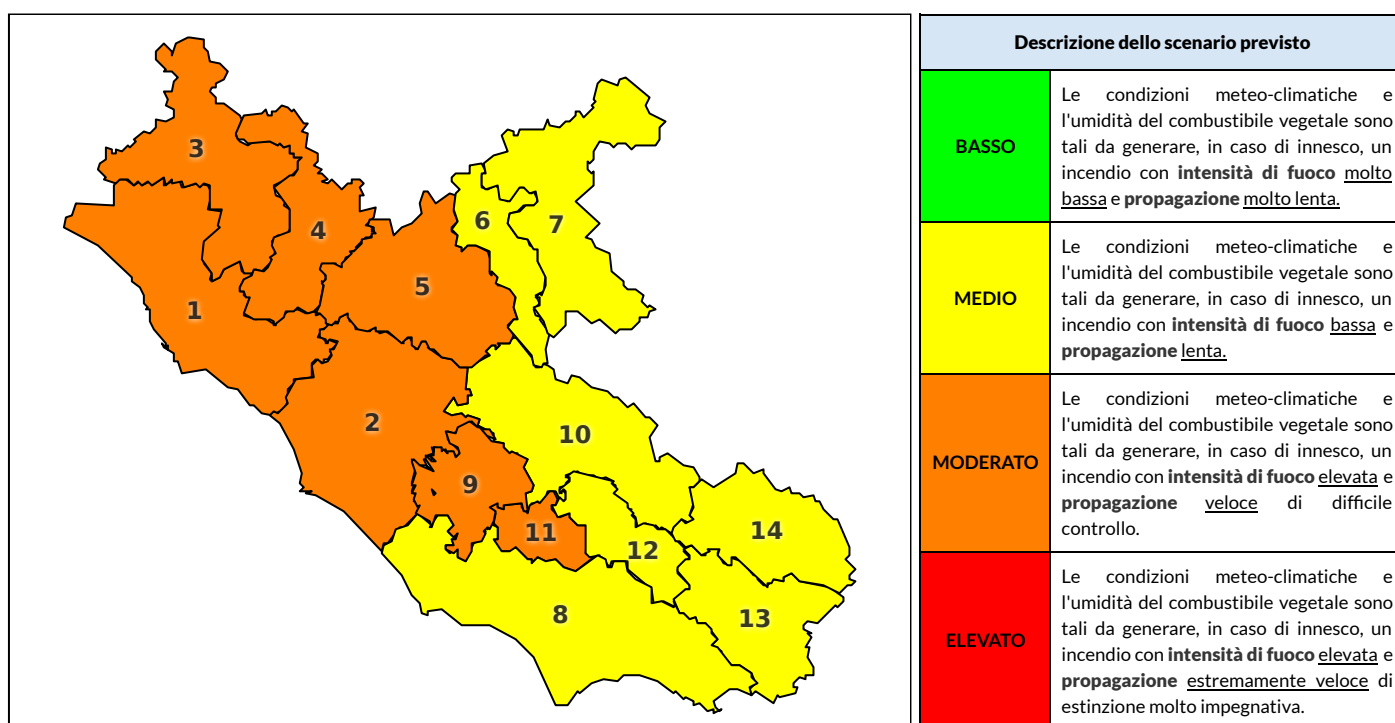

REGIONE LAZIO - AGENZIA REGIONALE DI PROTEZIONE CIVILE

CENTRO FUNZIONALE REGIONALE

N.verde 800.276570 | centrofunzionale@regione.lazio.it

SALA OPERATIVA REGIONALE

N.verde 803.555 | sor@regione.lazio.it

BOLLETTINO DI PERICOLOSITA' DA INCENDI BOSCHIVI

Previsioni per domani 29-8-2020

Livello di pericolosità da incendio boschivo per Zona di Allerta AIB

Bollettino emesso nel periodo della campagna AIB Lazio sulla base del modello previsionale RISICOLazio, sviluppato in collaborazione con Fondazione CIMA, che fornisce un supporto per la valutazione della Pericolosità da incendio boschivo aggregata sulle Zone di Allerta AIB, approvate come parte integrante del Piano AIB Lazio 2020-2022 con DGR n° 270 del 15/05/2020. Il dettaglio della distribuzione dei Comuni nelle Zone AIB è consultabile al link <https://tinyurl.com/ZoneAIB>. Le Norme Comportamentali per la popolazione sono consultabili al link <https://tinyurl.com/NormeComportamentali>.

Zona AIB	1	2	3	4	5	6	7	8	9	10	11	12	13	14
Livello Pericolosità	MODERATO	MODERATO	MODERATO	MODERATO	MODERATO	MEDIO	MEDIO	MEDIO	MODERATO	MEDIO	MODERATO	MEDIO	MEDIO	MEDIO