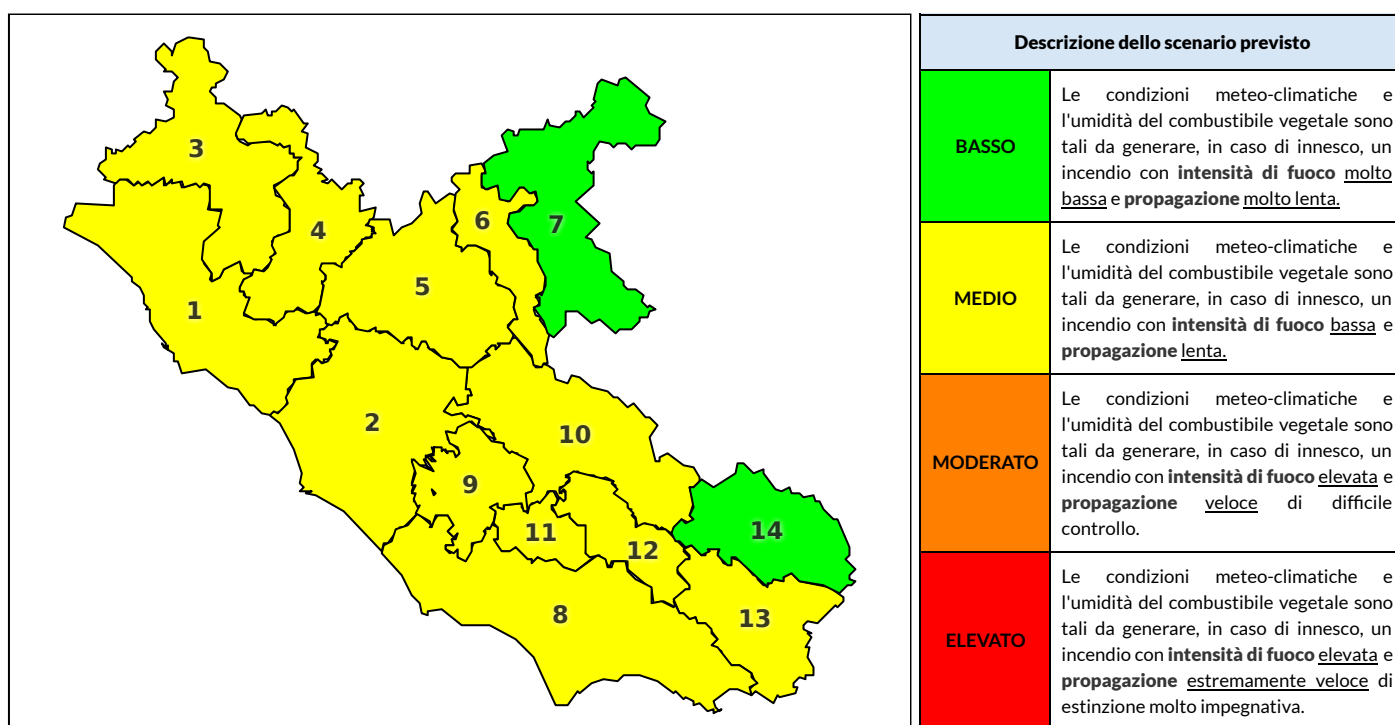

REGIONE LAZIO - AGENZIA REGIONALE DI PROTEZIONE CIVILE

CENTRO FUNZIONALE REGIONALE

SALA OPERATIVA REGIONALE

N.verde 800.276570 | centrofunzionale@regione.lazio.it

N.verde 803.555 | sor@regione.lazio.it

Zona AIB	1	2	3	4	5	6	7	8	9	10	11	12	13	14
Livello Pericolosità	MEDIO	MEDIO	MEDIO	MEDIO	MEDIO	MEDIO	BASSO	MEDIO	MEDIO	MEDIO	MEDIO	MEDIO	MEDIO	BASSO