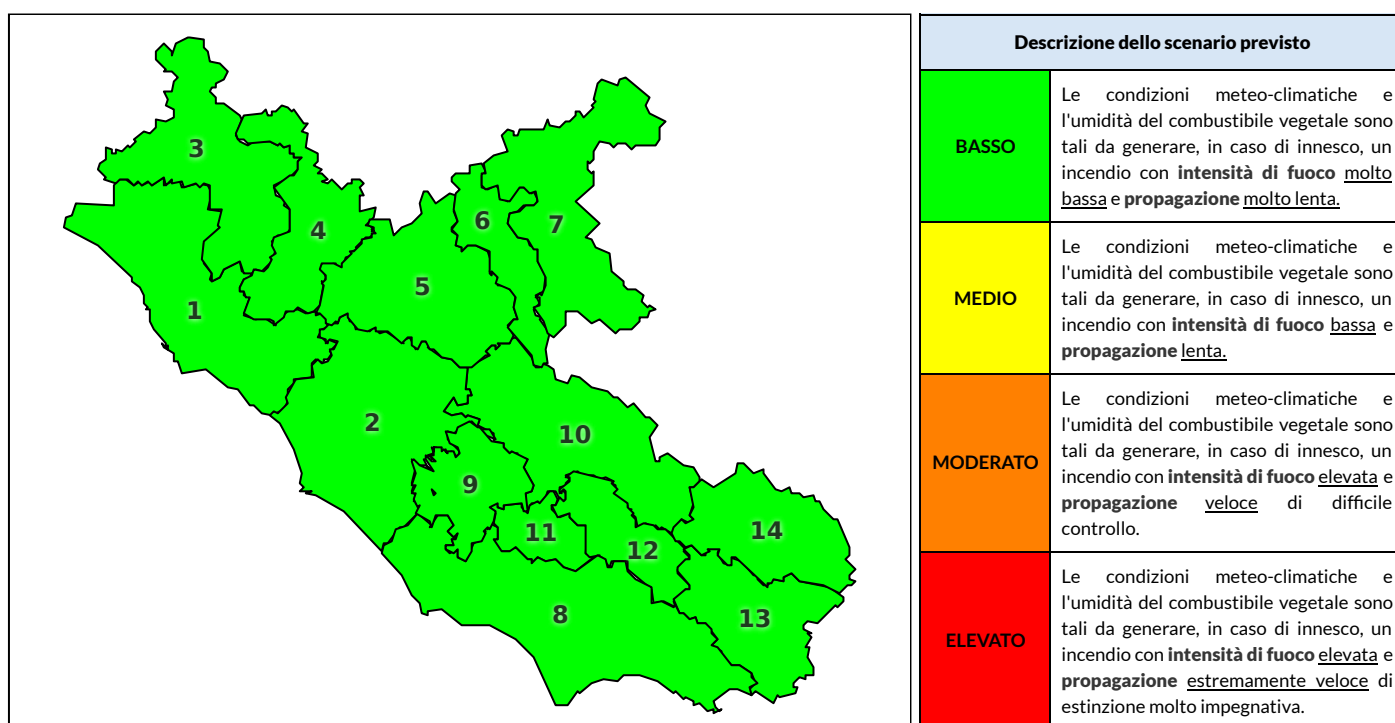

Livello di pericolosità da incendio boschivo per Zona di Allerta AIB

Bollettino emesso nel periodo della campagna AIB Lazio sulla base del modello previsionale RISICOLazio, sviluppato in collaborazione con Fondazione CIMA, che fornisce un supporto per la valutazione della Pericolosità da incendio boschivo aggregata sulle Zone di Allerta AIB, approvate come parte integrante del Piano AIB Lazio 2020-2022 con DGR n° 270 del 15/05/2020. Il dettaglio della distribuzione dei Comuni nelle Zone AIB è consultabile al link <https://tinyurl.com/ZoneAIB>. Le Norme Comportamentali per la popolazione sono consultabili al link <https://tinyurl.com/NormeComportamentali>.

NOTE

REGIONE LAZIO - AGENZIA REGIONALE DI PROTEZIONE CIVILE

CENTRO FUNZIONALE REGIONALE

N.verde 800.276570 | centrofunzionale@regione.lazio.it

SALA OPERATIVA REGIONALE

N.verde 803.555 | sor@regione.lazio.it

Zona AIB	1	2	3	4	5	6	7	8	9	10	11	12	13	14
Livello Pericolosità	BASSO	BASSO	BASSO	BASSO	BASSO	BASSO	BASSO	BASSO	BASSO	BASSO	BASSO	BASSO	BASSO	BASSO

REGIONE LAZIO - AGENZIA REGIONALE DI PROTEZIONE CIVILE