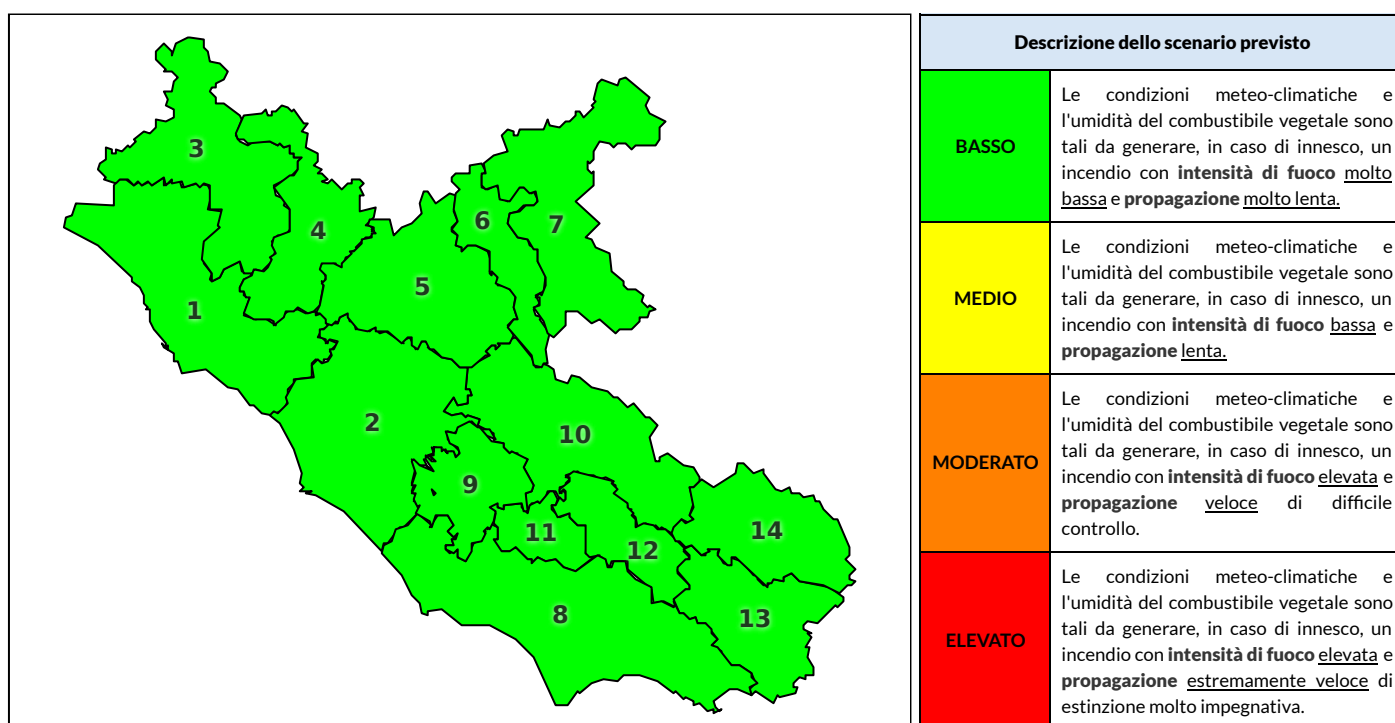

REGIONE LAZIO - AGENZIA REGIONALE DI PROTEZIONE CIVILE

CENTRO FUNZIONALE REGIONALE

N.verde 800.276570 | centrofunzionale@regione.lazio.it

SALA OPERATIVA REGIONALE

N.verde 803.555 | sor@regione.lazio.it

BOLLETTINO DI PERICOLOSITA' DA INCENDI BOSCHIVI

Previsioni per oggi 29-10-2020

Livello di pericolosità da incendio boschivo per Zona di Allerta AIB

Bollettino emesso nel periodo della campagna AIB Lazio sulla base del modello previsionale RISICOLazio, sviluppato in collaborazione con Fondazione CIMA, che fornisce un supporto per la valutazione della Pericolosità da incendio boschivo aggregata sulle Zone di Allerta AIB, approvate come parte integrante del Piano AIB Lazio 2020-2022 con DGR n° 270 del 15/05/2020. Il dettaglio della distribuzione dei Comuni nelle Zone AIB è consultabile al link <https://tinyurl.com/ZoneAIB>. Le Norme Comportamentali per la popolazione sono consultabili al link <https://tinyurl.com/NormeComportamentali>.

Zona AIB	1	2	3	4	5	6	7	8	9	10	11	12	13	14
Livello Pericolosità	BASSO	BASSO	BASSO	BASSO	BASSO	BASSO	BASSO	BASSO	BASSO	BASSO	BASSO	BASSO	BASSO	BASSO

BOLLETTINO DI PERICOLOSITA' DA INCENDI BOSCHIVI

Previsioni per oggi 29-10-2020