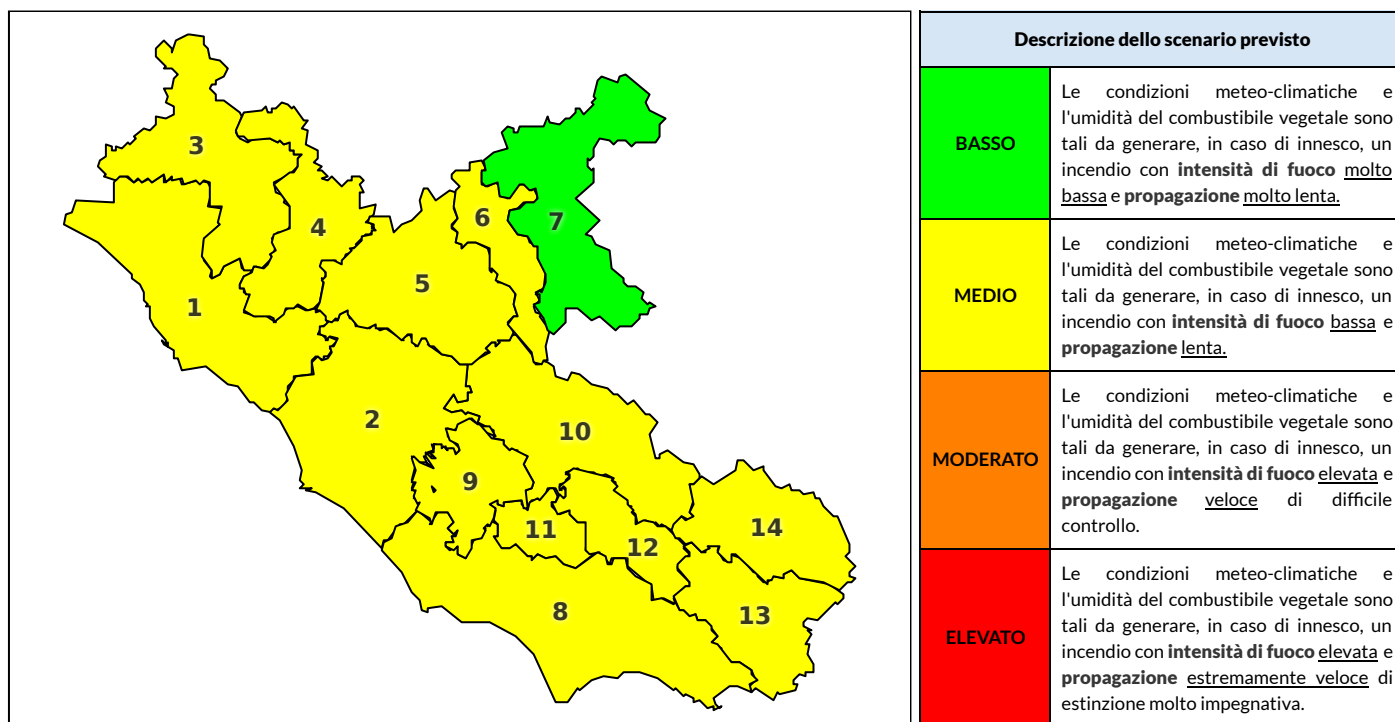

REGIONE LAZIO - AGENZIA REGIONALE DI PROTEZIONE CIVILE

CENTRO FUNZIONALE REGIONALE

SALA OPERATIVA REGIONALE

N.verde 800.276570 | centrofunzionale@regione.lazio.it

N.verde 803.555 | sor@regione.lazio.it

BOLLETTINO DI PERICOLOSITA' DA INCENDI BOSCHIVI

Previsioni per oggi 30-7-2020

Livello di pericolosità da incendio boschivo per Zona di Allerta AIB

Bollettino emesso nel periodo della campagna AIB Lazio sulla base del modello previsionale RISICOLazio, sviluppato in collaborazione con Fondazione CIMA, che fornisce un supporto per la valutazione della Pericolosità da incendio boschivo aggregata sulle Zone di Allerta AIB, approvate come parte integrante del Piano AIB Lazio 2020-2022 con DGR n° 270 del 15/05/2020. Il dettaglio della distribuzione dei Comuni nelle Zone AIB è consultabile al link <https://tinyurl.com/ZoneAIB>. Le Norme Comportamentali per la popolazione sono consultabili al link <https://tinyurl.com/NormeComportamentali>.

Zona AIB	1	2	3	4	5	6	7	8	9	10	11	12	13	14
Livello Pericolosità	MEDIO	MEDIO	MEDIO	MEDIO	MEDIO	MEDIO	BASSO	MEDIO	MEDIO	MEDIO	MEDIO	MEDIO	MEDIO	MEDIO

NOTE

REGIONE LAZIO - AGENZIA REGIONALE DI PROTEZIONE CIVILE