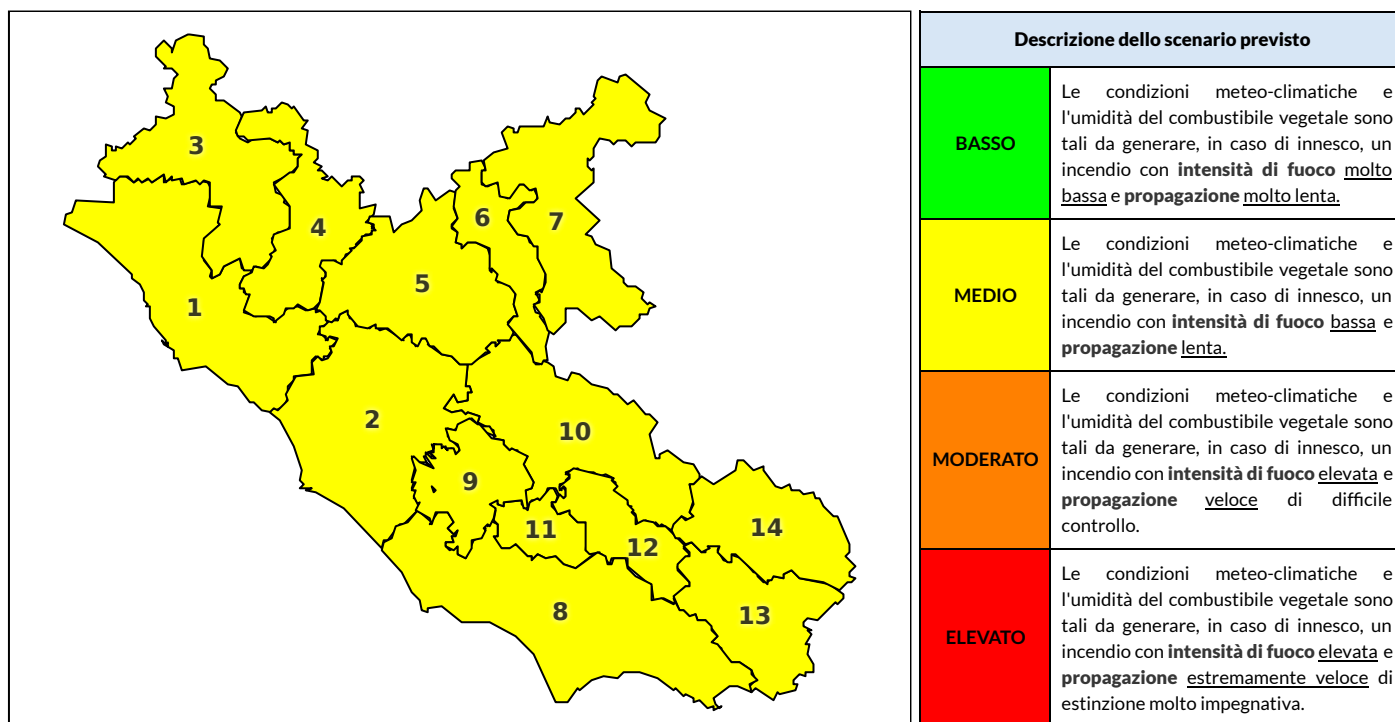

Zona AIB	1	2	3	4	5	6	7	8	9	10	11	12	13	14
Livello Pericolosità	MEDIO	MEDIO	MEDIO	MEDIO	MEDIO	MEDIO	BASSO	MEDIO	MEDIO	MEDIO	MEDIO	MEDIO	MEDIO	MEDIO

NOTE

REGIONE LAZIO - AGENZIA REGIONALE DI PROTEZIONE CIVILE

CENTRO FUNZIONALE REGIONALE

SALA OPERATIVA REGIONALE

N.verde 800.276570 | centrofunzionale@regione.lazio.it

N.verde 803.555 | sor@regione.lazio.it

BOLLETTINO DI PERICOLOSITA' DA INCENDI BOSCHIVI

Previsioni per domani 31-7-2020

Livello di pericolosità da incendio boschivo per Zona di Allerta AIB

Bollettino emesso nel periodo della campagna AIB Lazio sulla base del modello previsionale RISICOLazio, sviluppato in collaborazione con Fondazione CIMA, che fornisce un supporto per la valutazione della Pericolosità da incendio boschivo aggregata sulle Zone di Allerta AIB, approvate come parte integrante del Piano AIB Lazio 2020-2022 con DGR n° 270 del 15/05/2020. Il dettaglio della distribuzione dei Comuni nelle Zone AIB è consultabile al link <https://tinyurl.com/ZoneAIB>. Le Norme Comportamentali per la popolazione sono consultabili al link <https://tinyurl.com/NormeComportamentali>.

Zona AIB	1	2	3	4	5	6	7	8	9	10	11	12	13	14
Livello Pericolosità	MEDIO	MEDIO	MEDIO	MEDIO	MEDIO	MEDIO	MEDIO	MEDIO	MEDIO	MEDIO	MEDIO	MEDIO	MEDIO	MEDIO

REGIONE LAZIO - AGENZIA REGIONALE DI PROTEZIONE CIVILE