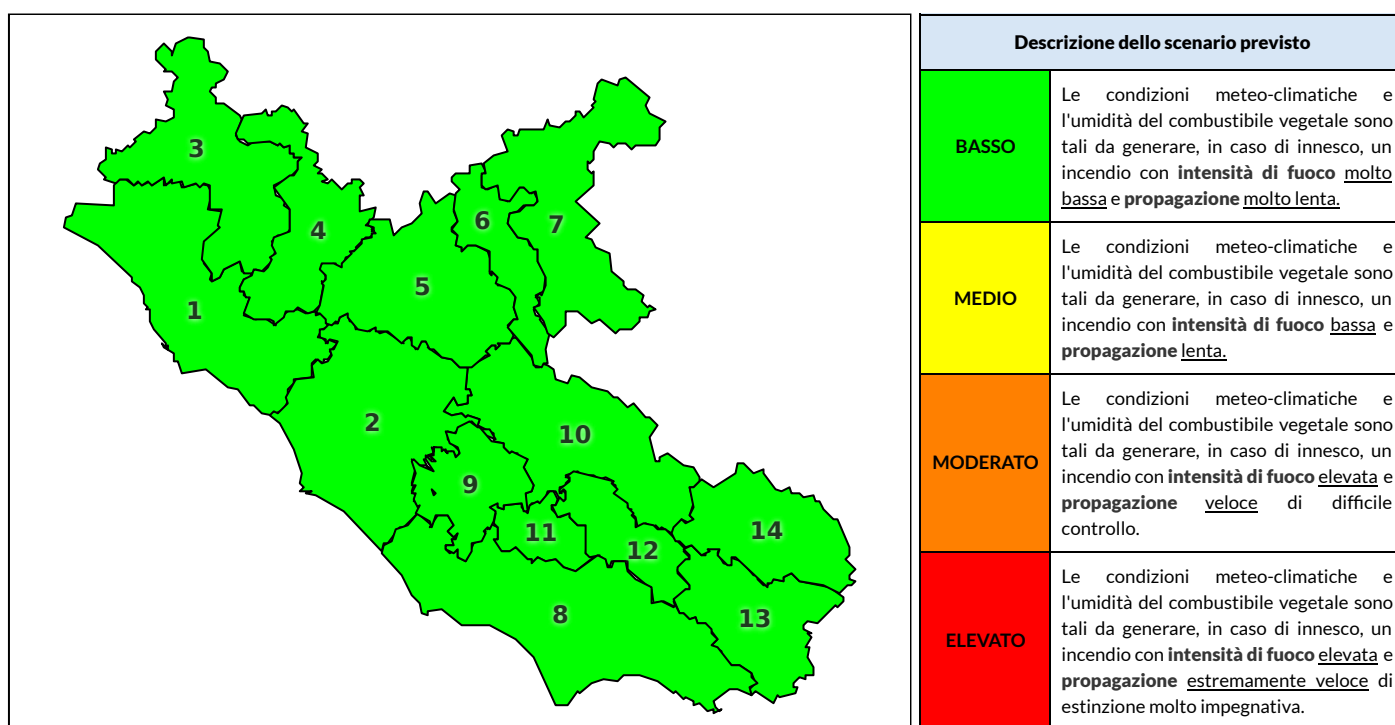

REGIONE LAZIO - AGENZIA REGIONALE DI PROTEZIONE CIVILE

CENTRO FUNZIONALE REGIONALE

SALA OPERATIVA REGIONALE

N.verde 800.276570 | centrofunzionale@regione.lazio.it

N.verde 803.555 | sor@regione.lazio.it

BOLLETTINO DI PERICOLOSITA' DA INCENDI BOSCHIVI

Previsioni per oggi 30-9-2020

Livello di pericolosità da incendio boschivo per Zona di Allerta AIB

Bollettino emesso nel periodo della campagna AIB Lazio sulla base del modello previsionale RISICOLazio, sviluppato in collaborazione con Fondazione CIMA, che fornisce un supporto per la valutazione della Pericolosità da incendio boschivo aggregata sulle Zone di Allerta AIB, approvate come parte integrante del Piano AIB Lazio 2020-2022 con DGR n° 270 del 15/05/2020. Il dettaglio della distribuzione dei Comuni nelle Zone AIB è consultabile al link <https://tinyurl.com/ZoneAIB>. Le Norme Comportamentali per la popolazione sono consultabili al link <https://tinyurl.com/NormeComportamentali>.

Zona AIB	1	2	3	4	5	6	7	8	9	10	11	12	13	14
Livello Pericolosità	BASSO	BASSO	BASSO	BASSO	BASSO	BASSO	BASSO	BASSO	BASSO	BASSO	BASSO	BASSO	BASSO	BASSO

NOTE

REGIONE LAZIO - AGENZIA REGIONALE DI PROTEZIONE CIVILE