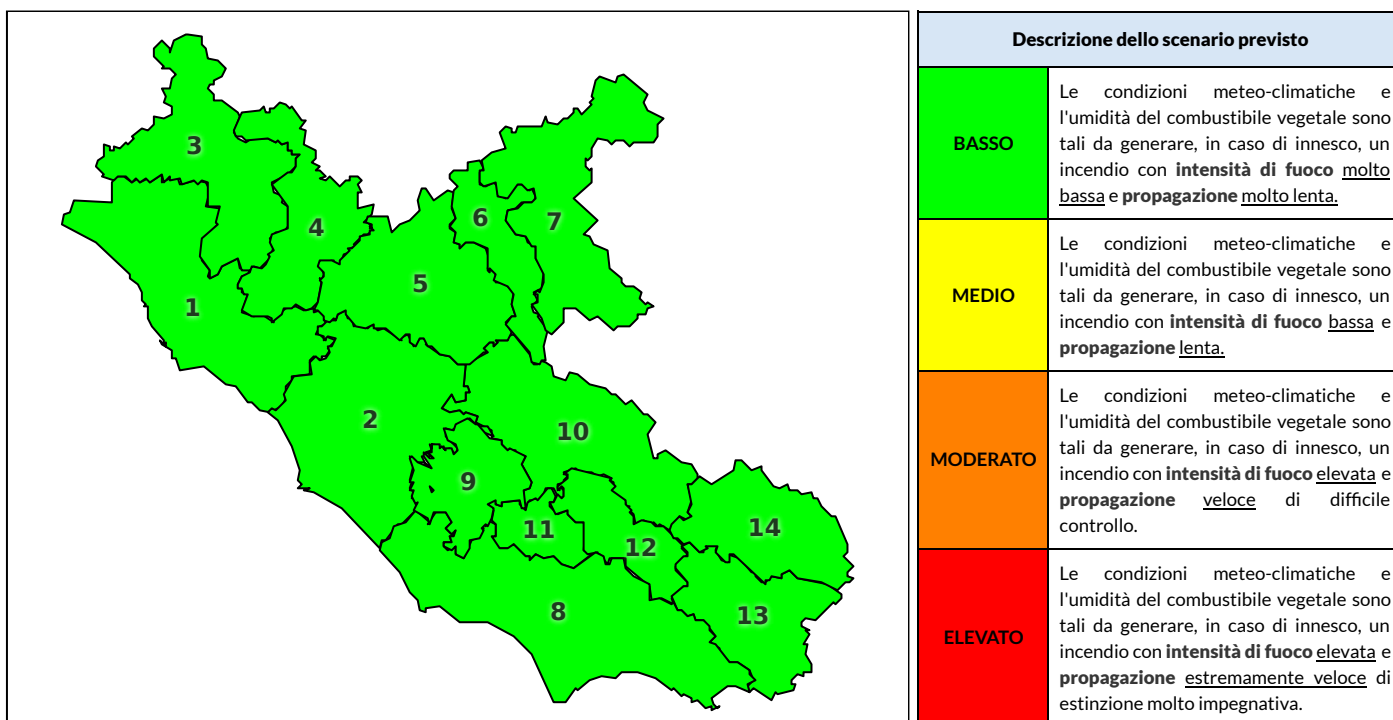

Zona AIB	1	2	3	4	5	6	7	8	9	10	11	12	13	14
Livello Pericolosità	BASSO	BASSO	BASSO	BASSO	BASSO	BASSO	BASSO	BASSO	BASSO	BASSO	BASSO	BASSO	BASSO	BASSO

NOTE

REGIONE LAZIO - AGENZIA REGIONALE DI PROTEZIONE CIVILE

CENTRO FUNZIONALE REGIONALE

N.verde 800.276570 | centrofunzionale@regione.lazio.it

SALA OPERATIVA REGIONALE

N.verde 803.555 | sor@regione.lazio.it

BOLLETTINO DI PERICOLOSITA' DA INCENDI BOSCHIVI

Previsioni per domani 1-10-2020

Livello di pericolosità da incendio boschivo per Zona di Allerta AIB

Bollettino emesso nel periodo della campagna AIB Lazio sulla base del modello previsionale RISICOLazio, sviluppato in collaborazione con Fondazione CIMA, che fornisce un supporto per la valutazione della Pericolosità da incendio boschivo aggregata sulle Zone di Allerta AIB, approvate come parte integrante del Piano AIB Lazio 2020-2022 con DGR n° 270 del 15/05/2020. Il dettaglio della distribuzione dei Comuni nelle Zone AIB è consultabile al link <https://tinyurl.com/ZoneAIB>. Le Norme Comportamentali per la popolazione sono consultabili al link <https://tinyurl.com/NormeComportamentali>.

Zona AIB	1	2	3	4	5	6	7	8	9	10	11	12	13	14
Livello Pericolosità	BASSO	BASSO	BASSO	BASSO	BASSO	BASSO	BASSO	BASSO	BASSO	BASSO	BASSO	BASSO	BASSO	BASSO

REGIONE LAZIO - AGENZIA REGIONALE DI PROTEZIONE CIVILE