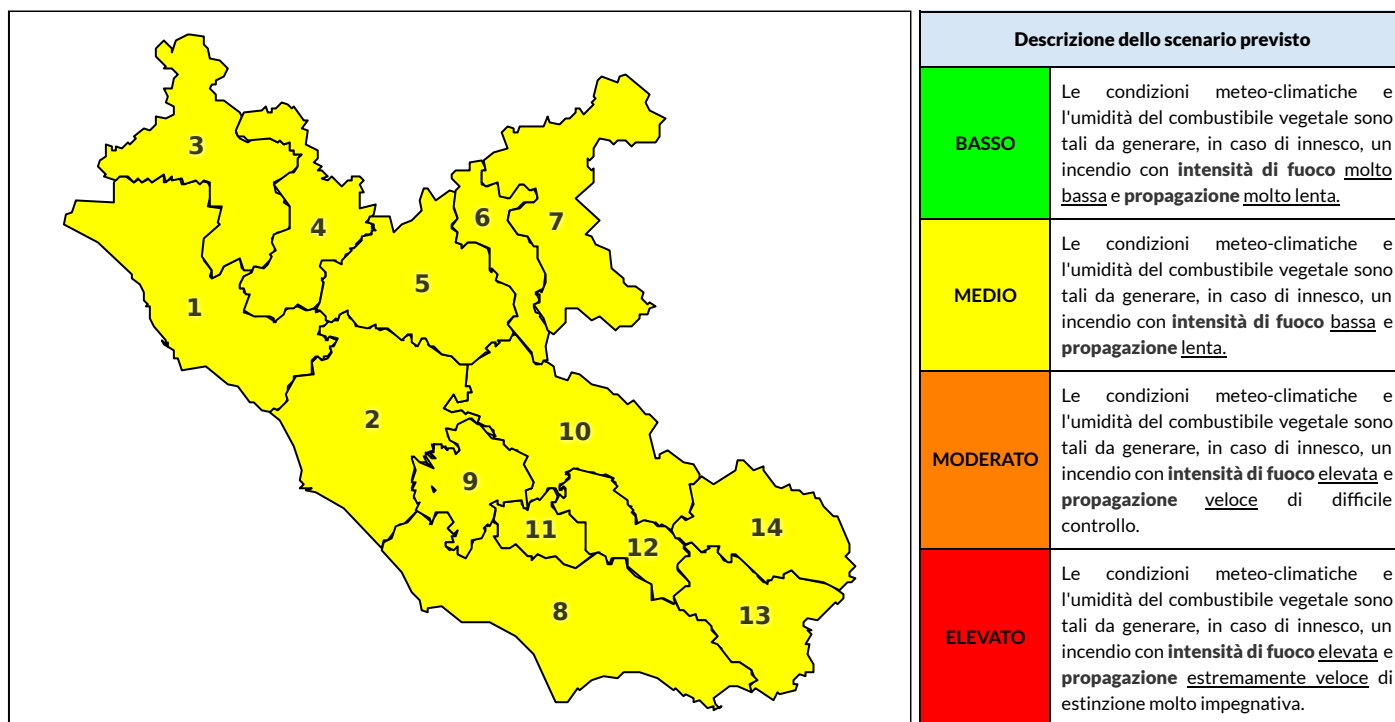

REGIONE LAZIO - AGENZIA REGIONALE DI PROTEZIONE CIVILE

CENTRO FUNZIONALE REGIONALE

SALA OPERATIVA REGIONALE

N.verde 800.276570 | centrofunzionale@regione.lazio.it

N.verde 803.555 | sor@regione.lazio.it

BOLLETTINO DI PERICOLOSITA' DA INCENDI BOSCHIVI

Previsioni per oggi 31-7-2020

Livello di pericolosità da incendio boschivo per Zona di Allerta AIB

Bollettino emesso nel periodo della campagna AIB Lazio sulla base del modello previsionale RISICOLazio, sviluppato in collaborazione con Fondazione CIMA, che fornisce un supporto per la valutazione della Pericolosità da incendio boschivo aggregata sulle Zone di Allerta AIB, approvate come parte integrante del Piano AIB Lazio 2020-2022 con DGR n° 270 del 15/05/2020. Il dettaglio della distribuzione dei Comuni nelle Zone AIB è consultabile al link <https://tinyurl.com/ZoneAIB>. Le Norme Comportamentali per la popolazione sono consultabili al link <https://tinyurl.com/NormeComportamentali>.

Zona AIB	1	2	3	4	5	6	7	8	9	10	11	12	13	14
Livello Pericolosità	MEDIO	MEDIO	MEDIO	MEDIO	MEDIO	MEDIO	MEDIO	MEDIO	MEDIO	MEDIO	MEDIO	MEDIO	MEDIO	MEDIO

NOTE

Empty box for notes.

REGIONE LAZIO - AGENZIA REGIONALE DI PROTEZIONE CIVILE