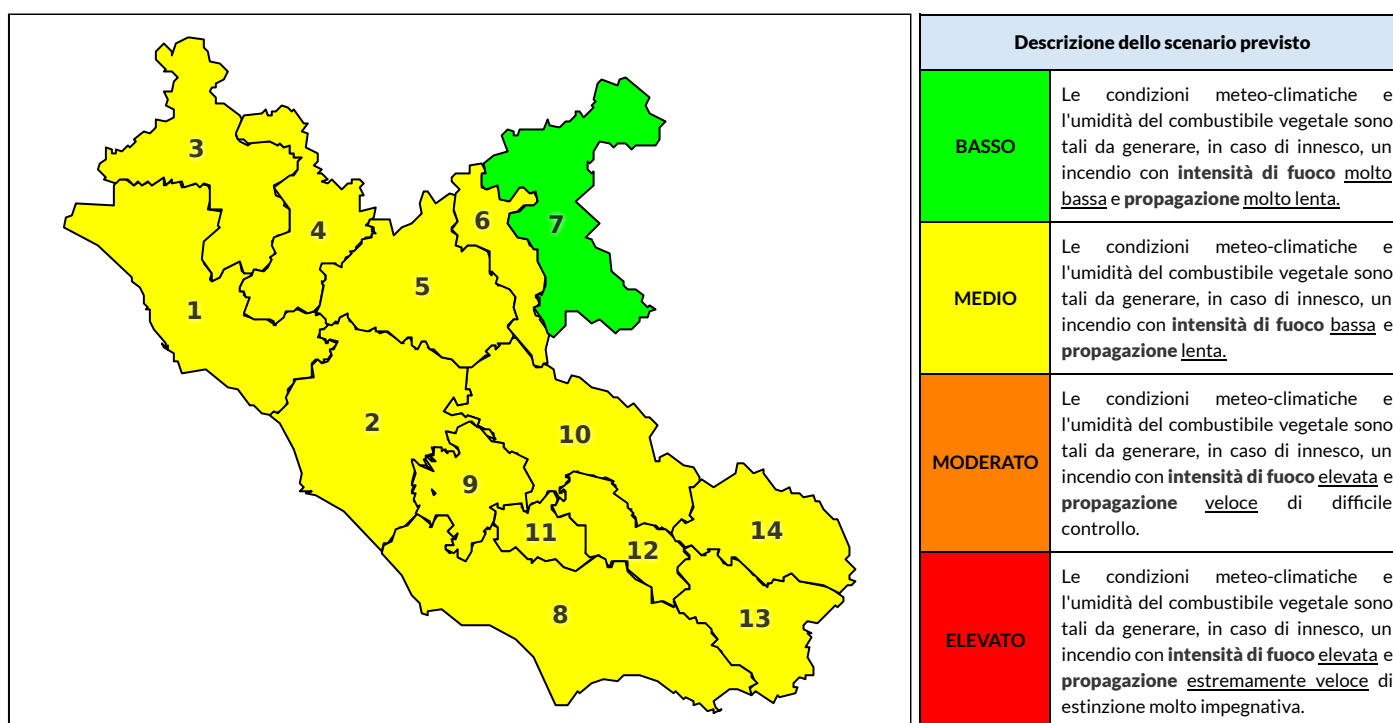

Zona AIB	1	2	3	4	5	6	7	8	9	10	11	12	13	14
Livello Pericolosità	MEDIO	MEDIO	MEDIO	MEDIO	MEDIO	MEDIO	MEDIO	MEDIO	MEDIO	MEDIO	MEDIO	MEDIO	MEDIO	MEDIO

NOTE

Empty box for notes.

REGIONE LAZIO - AGENZIA REGIONALE DI PROTEZIONE CIVILE

CENTRO FUNZIONALE REGIONALE

N.verde 800.276570 | centrofunzionale@regione.lazio.it

SALA OPERATIVA REGIONALE

N.verde 803.555 | sor@regione.lazio.it

BOLLETTINO DI PERICOLOSITA' DA INCENDI BOSCHIVI

Previsioni per domani 1-8-2020

Livello di pericolosità da incendio boschivo per Zona di Allerta AIB

Bollettino emesso nel periodo della campagna AIB Lazio sulla base del modello previsionale RISICOLazio, sviluppato in collaborazione con Fondazione CIMA, che fornisce un supporto per la valutazione della Pericolosità da incendio boschivo aggregata sulle Zone di Allerta AIB, approvate come parte integrante del Piano AIB Lazio 2020-2022 con DGR n° 270 del 15/05/2020. Il dettaglio della distribuzione dei Comuni nelle Zone AIB è consultabile al link <https://tinyurl.com/ZoneAIB>. Le Norme Comportamentali per la popolazione sono consultabili al link <https://tinyurl.com/NormeComportamentali>.

Zona AIB	1	2	3	4	5	6	7	8	9	10	11	12	13	14
Livello Pericolosità	MEDIO	MEDIO	MEDIO	MEDIO	MEDIO	MEDIO	BASSO	MEDIO	MEDIO	MEDIO	MEDIO	MEDIO	MEDIO	MEDIO

REGIONE LAZIO - AGENZIA REGIONALE DI PROTEZIONE CIVILE