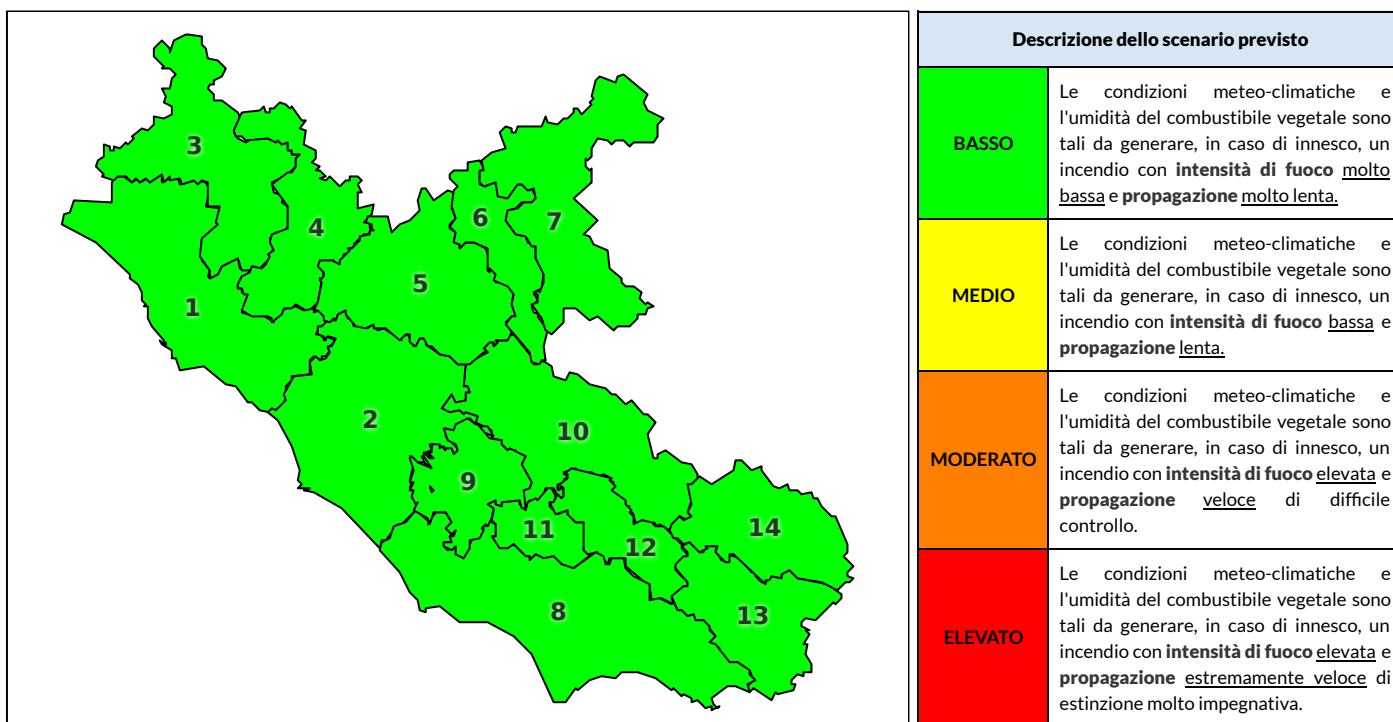

REGIONE LAZIO - AGENZIA REGIONALE DI PROTEZIONE CIVILE

CENTRO FUNZIONALE REGIONALE

N.verde 800.276570 | centrofunzionale@regione.lazio.it

SALA OPERATIVA REGIONALE

N.verde 803.555 | sor@regione.lazio.it

BOLLETTINO DI PERICOLOSITA' DA INCENDI BOSCHIVI

Previsioni per oggi 31-10-2020

Livello di pericolosità da incendio boschivo per Zona di Allerta AIB

Bollettino emesso nel periodo della campagna AIB Lazio sulla base del modello previsionale RISICOLazio, sviluppato in collaborazione con Fondazione CIMA, che fornisce un supporto per la valutazione della Pericolosità da incendio boschivo aggregata sulle Zone di Allerta AIB, approvate come parte integrante del Piano AIB Lazio 2020-2022 con DGR n° 270 del 15/05/2020. Il dettaglio della distribuzione dei Comuni nelle Zone AIB è consultabile al link <https://tinyurl.com/ZoneAIB>. Le Norme Comportamentali per la popolazione sono consultabili al link <https://tinyurl.com/NormeComportamentali>.

Zona AIB	1	2	3	4	5	6	7	8	9	10	11	12	13	14
Livello Pericolosità	BASSO	BASSO	BASSO	BASSO	BASSO	BASSO	BASSO	BASSO	BASSO	BASSO	BASSO	BASSO	BASSO	BASSO

NOTE

Empty box for notes.

REGIONE LAZIO - AGENZIA REGIONALE DI PROTEZIONE CIVILE