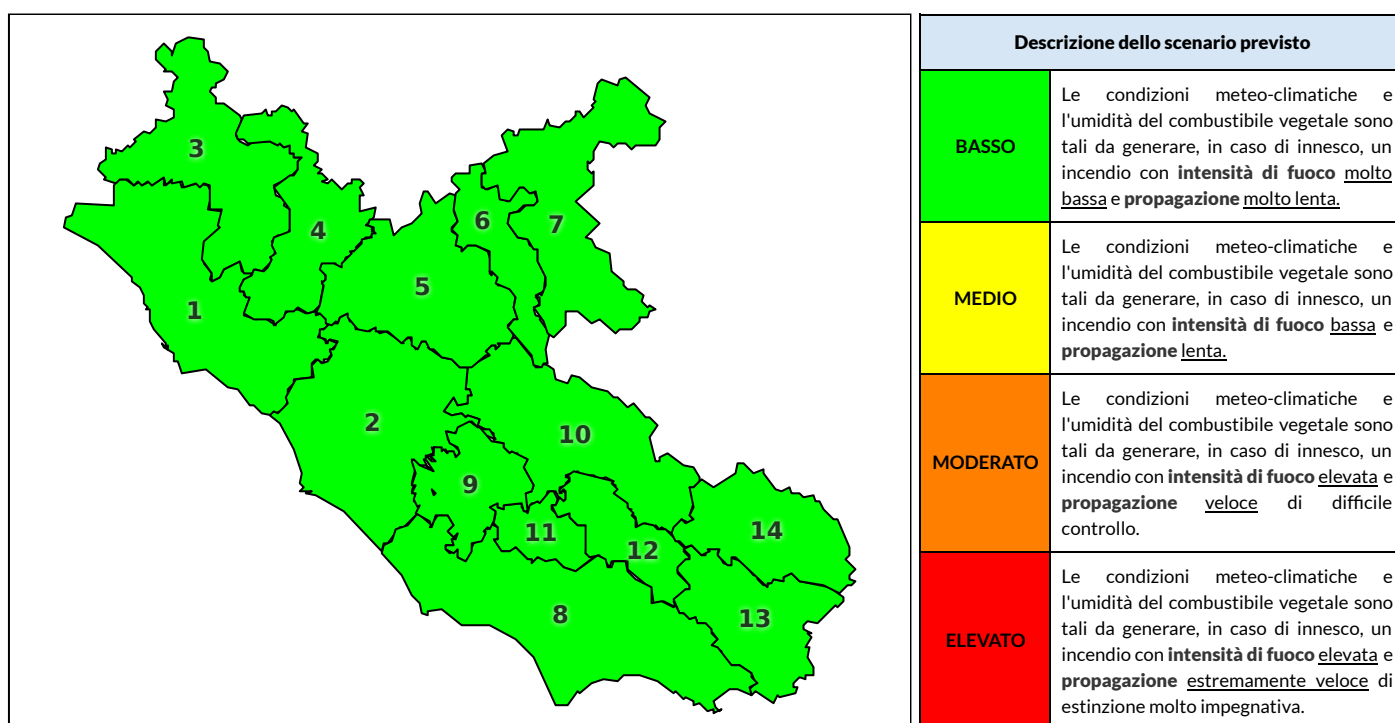

Zona AIB	1	2	3	4	5	6	7	8	9	10	11	12	13	14
Livello Pericolosità	BASSO	BASSO	BASSO	BASSO	BASSO	BASSO	BASSO	BASSO	BASSO	BASSO	BASSO	BASSO	BASSO	BASSO

NOTE

Empty box for notes.

REGIONE LAZIO - AGENZIA REGIONALE DI PROTEZIONE CIVILE

CENTRO FUNZIONALE REGIONALE

SALA OPERATIVA REGIONALE

N.verde 800.276570 | centrofunzionale@regione.lazio.it

N.verde 803.555 | sor@regione.lazio.it

BOLLETTINO DI PERICOLOSITA' DA INCENDI BOSCHIVI

Previsioni per domani 1-11-2020

Livello di pericolosità da incendio boschivo per Zona di Allerta AIB

Bollettino emesso nel periodo della campagna AIB Lazio sulla base del modello previsionale RISICOLazio, sviluppato in collaborazione con Fondazione CIMA, che fornisce un supporto per la valutazione della Pericolosità da incendio boschivo aggregata sulle Zone di Allerta AIB, approvate come parte integrante del Piano AIB Lazio 2020-2022 con DGR n° 270 del 15/05/2020. Il dettaglio della distribuzione dei Comuni nelle Zone AIB è consultabile al link <https://tinyurl.com/ZoneAIB>. Le Norme Comportamentali per la popolazione sono consultabili al link <https://tinyurl.com/NormeComportamentali>.

Zona AIB	1	2	3	4	5	6	7	8	9	10	11	12	13	14
Livello Pericolosità	BASSO	BASSO	BASSO	BASSO	BASSO	BASSO	BASSO	BASSO	BASSO	BASSO	BASSO	BASSO	BASSO	BASSO

REGIONE LAZIO - AGENZIA REGIONALE DI PROTEZIONE CIVILE