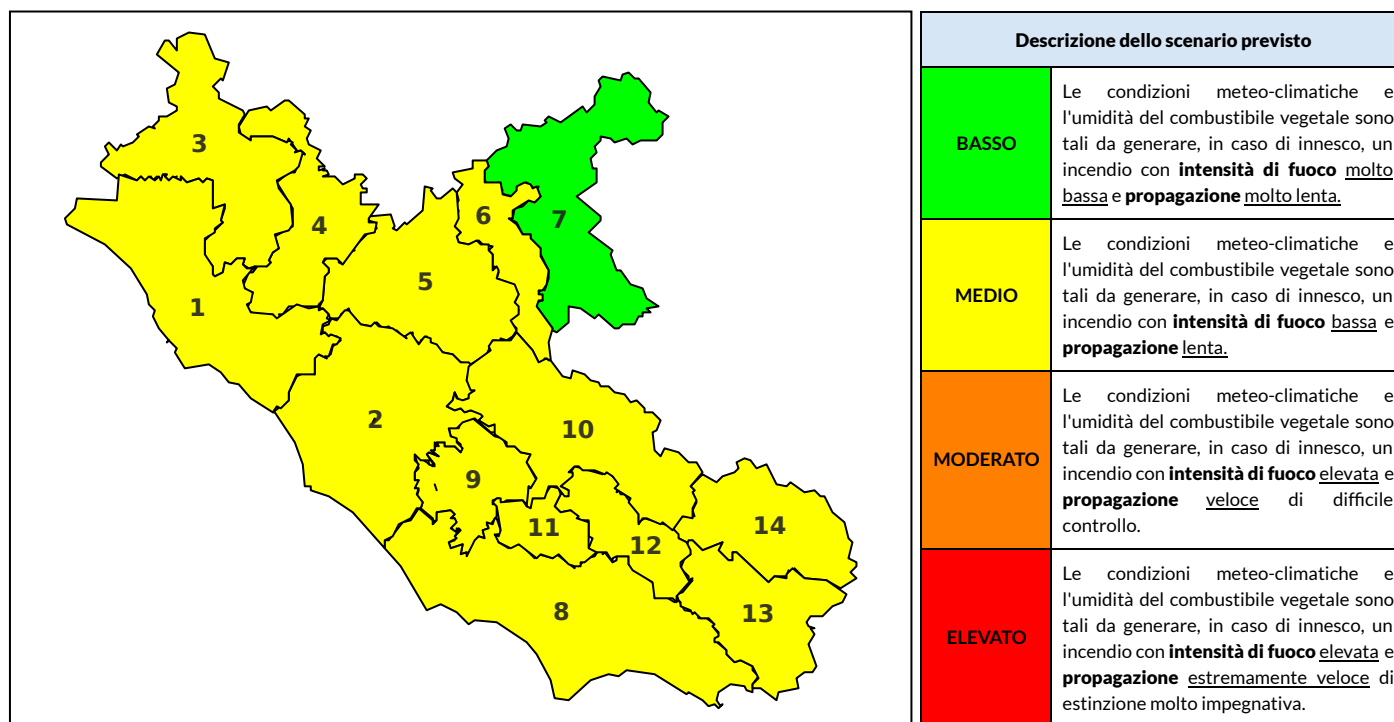

## BOLLETTINO DI PERICOLOSITA' DA INCENDI BOSCHIVI

### Previsioni per oggi 1-7-2021

Livello di pericolosità da incendio boschivo per Zona di Allerta AIB

Bollettino emesso nel periodo della campagna AIB Lazio sulla base del modello previsionale RISICOLazio, sviluppato in collaborazione con Fondazione CIMA, che fornisce un supporto per la valutazione della Pericolosità da incendio boschivo aggregata sulle Zone di Allerta AIB, approvate come parte integrante del Piano AIB Lazio 2020-2022 con DGR n° 270 del 15/05/2020. Il dettaglio della distribuzione dei Comuni nelle Zone AIB è consultabile al link <https://tinyurl.com/ZoneAIB>. Le Norme Comportamentali per la popolazione sono consultabili al link <https://tinyurl.com/NormeComportamentali>.

Zona AIB	1	2	3	4	5	6	7	8	9	10	11	12	13	14
Livello Pericolosità	MEDIO	MEDIO	MEDIO	MEDIO	MEDIO	MEDIO	BASSO	MEDIO	MEDIO	MEDIO	MEDIO	MEDIO	MEDIO	MEDIO

NOTE