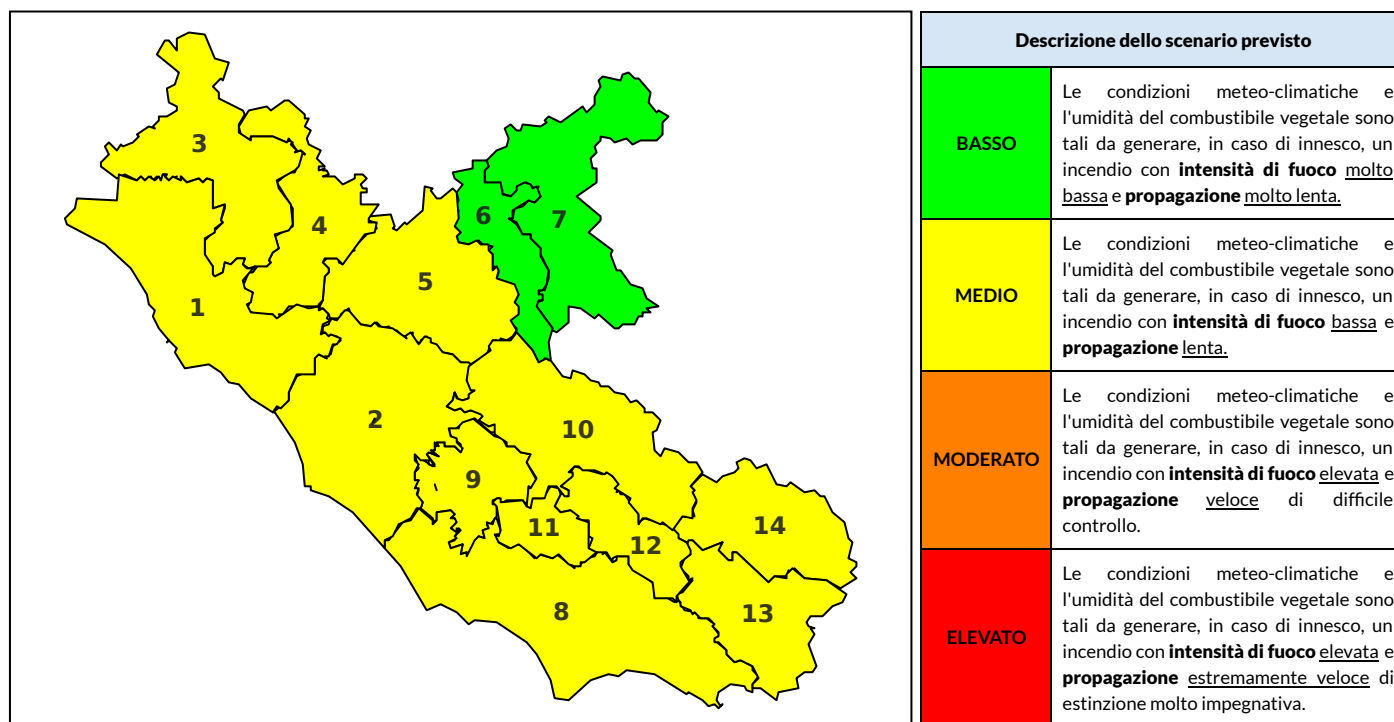

### Previsioni per oggi 1-7-2021

Livello di pericolosità da incendio boschivo per Zona di Allerta AIB

Bollettino emesso nel periodo della campagna AIB Lazio sulla base del modello previsionale RISICOLazio, sviluppato in collaborazione con Fondazione CIMA, che fornisce un supporto per la valutazione della Pericolosità da incendio boschivo aggregata sulle Zone di Allerta AIB, approvate come parte integrante del Piano AIB Lazio 2020-2022 con DGR n° 270 del 15/05/2020. Il dettaglio della distribuzione dei Comuni nelle Zone AIB è consultabile al link <https://tinyurl.com/ZoneAIB>. Le Norme Comportamentali per la popolazione sono consultabili al link <https://tinyurl.com/NormeComportamentali>.

Zona AIB	1	2	3	4	5	6	7	8	9	10	11	12	13	14
Livello Pericolosità	MEDIO	MEDIO	MEDIO	MEDIO	MEDIO	MEDIO	BASSO	MEDIO	MEDIO	MEDIO	MEDIO	MEDIO	MEDIO	MEDIO

NOTE

## BOLLETTINO DI PERICOLOSITA' DA INCENDI BOSCHIVI

Zona AIB	1	2	3	4	5	6	7	8	9	10	11	12	13	14
Livello Pericolosità	MEDIO	MEDIO	MEDIO	MEDIO	MEDIO	BASSO	BASSO	MEDIO	MEDIO	MEDIO	MEDIO	MEDIO	MEDIO	MEDIO