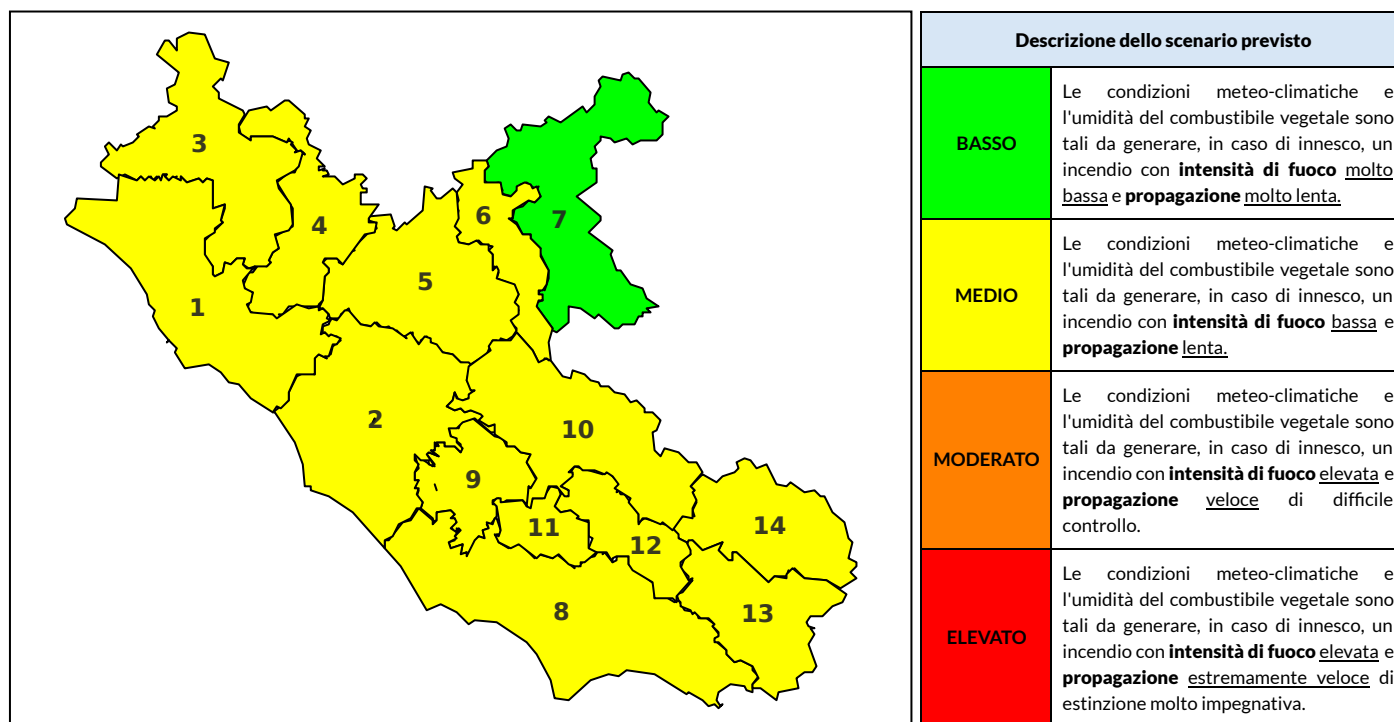

## BOLLETTINO DI PERICOLOSITA' DA INCENDI BOSCHIVI

### Previsioni per oggi 2-7-2021

Livello di pericolosità da incendio boschivo per Zona di Allerta AIB

Bollettino emesso nel periodo della campagna AIB Lazio sulla base del modello previsionale RISICOLazio, sviluppato in collaborazione con Fondazione CIMA, che fornisce un supporto per la valutazione della Pericolosità da incendio boschivo aggregata sulle Zone di Allerta AIB, approvate come parte integrante del Piano AIB Lazio 2020-2022 con DGR n° 270 del 15/05/2020. Il dettaglio della distribuzione dei Comuni nelle Zone AIB è consultabile al link <https://tinyurl.com/ZoneAIB>. Le Norme Comportamentali per la popolazione sono consultabili al link <https://tinyurl.com/NormeComportamentali>.

Zona AIB	1	2	3	4	5	6	7	8	9	10	11	12	13	14
Livello Pericolosità	MEDIO	MEDIO	MEDIO	MEDIO	MEDIO	MEDIO	BASSO	MEDIO	MEDIO	MEDIO	MEDIO	MEDIO	MEDIO	MEDIO

NOTE

Zona AIB	1	2	3	4	5	6	7	8	9	10	11	12	13	14
Livello Pericolosità	MEDIO	MEDIO	MEDIO	MEDIO	MEDIO	MEDIO	BASSO	MEDIO	MEDIO	MEDIO	MEDIO	MEDIO	MEDIO	BASSO