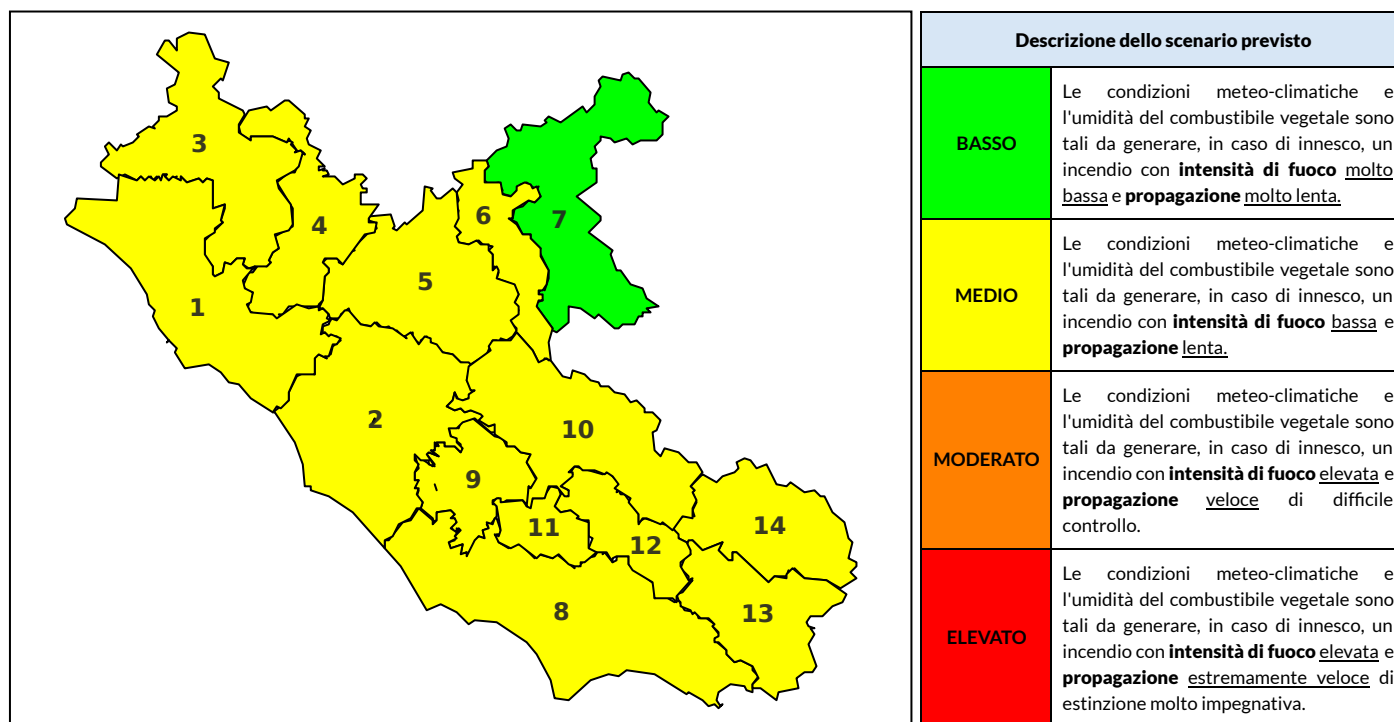

### Previsioni per oggi 2-7-2021

Livello di pericolosità da incendio boschivo per Zona di Allerta AIB

Bollettino emesso nel periodo della campagna AIB Lazio sulla base del modello previsionale RISICOLazio, sviluppato in collaborazione con Fondazione CIMA, che fornisce un supporto per la valutazione della Pericolosità da incendio boschivo aggregata sulle Zone di Allerta AIB, approvate come parte integrante del Piano AIB Lazio 2020-2022 con DGR n° 270 del 15/05/2020. Il dettaglio della distribuzione dei Comuni nelle Zone AIB è consultabile al link <https://tinyurl.com/ZoneAIB>. Le Norme Comportamentali per la popolazione sono consultabili al link <https://tinyurl.com/NormeComportamentali>.

Zona AIB	1	2	3	4	5	6	7	8	9	10	11	12	13	14
Livello Pericolosità	MEDIO	MEDIO	MEDIO	MEDIO	MEDIO	MEDIO	BASSO	MEDIO	MEDIO	MEDIO	MEDIO	MEDIO	MEDIO	MEDIO

NOTE

## BOLLETTINO DI PERICOLOSITA' DA INCENDI BOSCHIVI

Zona AIB	1	2	3	4	5	6	7	8	9	10	11	12	13	14
Livello Pericolosità	MEDIO	MEDIO	MEDIO	MEDIO	MEDIO	MEDIO	BASSO	MEDIO	MEDIO	MEDIO	MEDIO	MEDIO	MEDIO	MEDIO