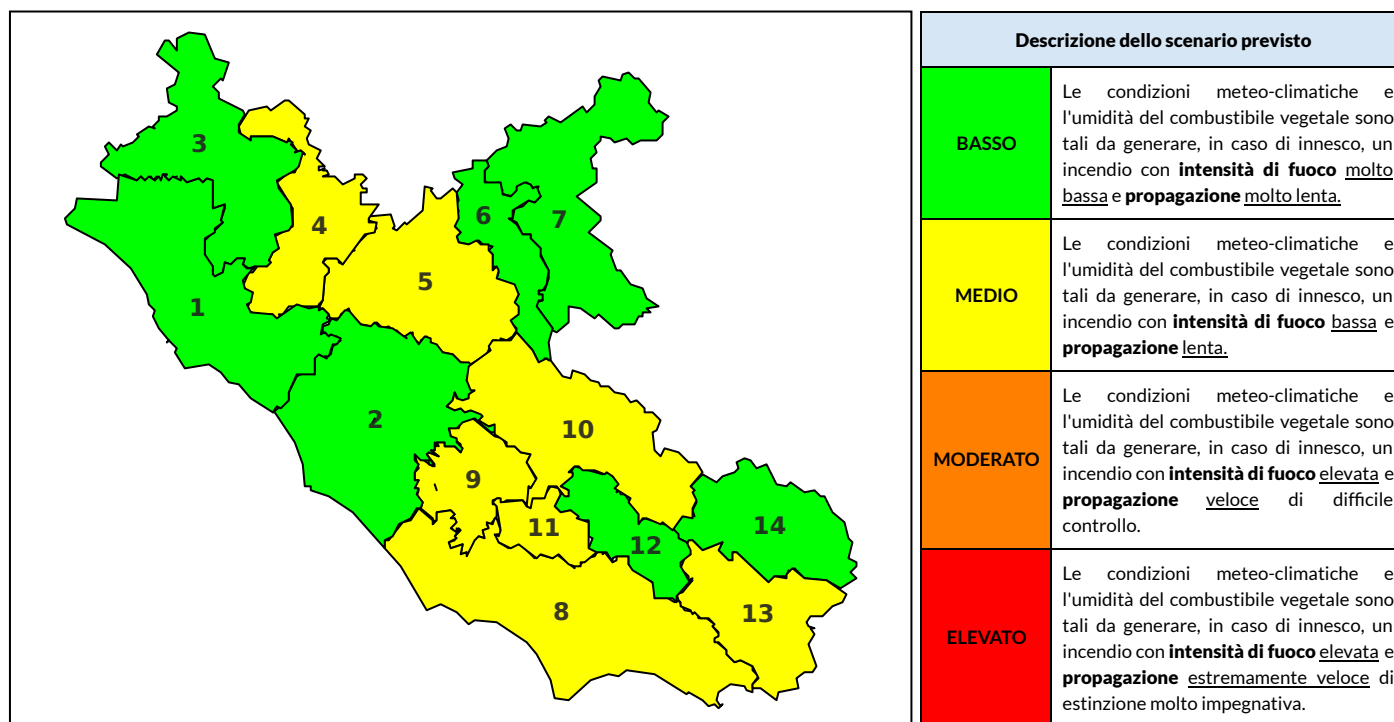

BOLLETTINO DI PERICOLOSITA' DA INCENDI BOSCHIVI

Previsioni per oggi 3-6-2021

Livello di pericolosità da incendio boschivo per Zona di Allerta AIB

Bollettino emesso nel periodo della campagna AIB Lazio sulla base del modello previsionale RISICOLazio, sviluppato in collaborazione con Fondazione CIMA, che fornisce un supporto per la valutazione della Pericolosità da incendio boschivo aggregata sulle Zone di Allerta AIB, approvate come parte integrante del Piano AIB Lazio 2020-2022 con DGR n° 270 del 15/05/2020. Il dettaglio della distribuzione dei Comuni nelle Zone AIB è consultabile al link <https://tinyurl.com/ZoneAIB>. Le Norme Comportamentali per la popolazione sono consultabili al link <https://tinyurl.com/NormeComportamentali>.

Zona AIB	1	2	3	4	5	6	7	8	9	10	11	12	13	14
Livello Pericolosità	BASSO	BASSO	BASSO	MEDIO	MEDIO	BASSO	BASSO	MEDIO	MEDIO	MEDIO	MEDIO	BASSO	MEDIO	BASSO

NOTE

BOLLETTINO DI PERICOLOSITA' DA INCENDI BOSCHIVI

Previsioni per domani 4-6-2021

Livello di pericolosità da incendio boschivo per Zona di Allerta AIB

Bollettino emesso nel periodo della campagna AIB Lazio sulla base del modello previsionale RISICOLazio, sviluppato in collaborazione con Fondazione CIMA, che fornisce un supporto per la valutazione della Pericolosità da incendio boschivo aggregata sulle Zone di Allerta AIB, approvate come parte integrante del Piano AIB Lazio 2020-2022 con DGR n° 270 del 15/05/2020. Il dettaglio della distribuzione dei Comuni nelle Zone AIB è consultabile al link <https://tinyurl.com/ZoneAIB>. Le Norme Comportamentali per la popolazione sono consultabili al link <https://tinyurl.com/NormeComportamentali>.