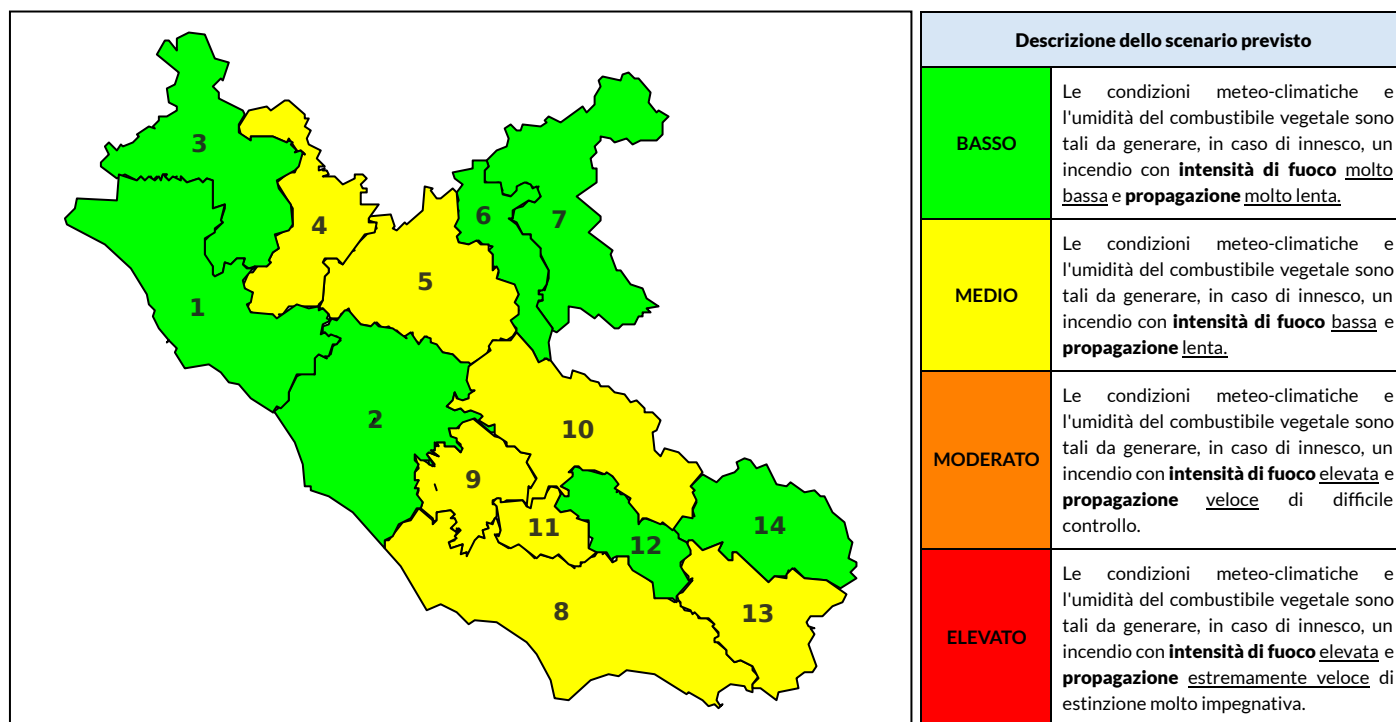

BOLLETTINO DI PERICOLOSITA' DA INCENDI BOSCHIVI

Previsioni per oggi 3-6-2021

Livello di pericolosità da incendio boschivo per Zona di Allerta AIB

Bollettino emesso nel periodo della campagna AIB Lazio sulla base del modello previsionale RISICOLazio, sviluppato in collaborazione con Fondazione CIMA, che fornisce un supporto per la valutazione della Pericolosità da incendio boschivo aggregata sulle Zone di Allerta AIB, approvate come parte integrante del Piano AIB Lazio 2020-2022 con DGR n° 270 del 15/05/2020. Il dettaglio della distribuzione dei Comuni nelle Zone AIB è consultabile al link <https://tinyurl.com/ZoneAIB>. Le Norme Comportamentali per la popolazione sono consultabili al link <https://tinyurl.com/NormeComportamentali>.

Zona AIB	1	2	3	4	5	6	7	8	9	10	11	12	13	14
Livello Pericolosità	BASSO	BASSO	BASSO	MEDIO	MEDIO	BASSO	BASSO	MEDIO	MEDIO	MEDIO	MEDIO	BASSO	MEDIO	BASSO

NOTE

BOLLETTINO DI PERICOLOSITA' DA INCENDI BOSCHIVI

Previsioni per domani 4-6-2021

Livello di pericolosità da incendio boschivo per Zona di Allerta AIB

Bollettino emesso nel periodo della campagna AIB Lazio sulla base del modello previsionale RISICOLazio, sviluppato in collaborazione con Fondazione CIMA, che fornisce un supporto per la valutazione della Pericolosità da incendio boschivo aggregata sulle Zone di Allerta AIB, approvate come parte integrante del Piano AIB Lazio 2020-2022 con DGR n° 270 del 15/05/2020. Il dettaglio della distribuzione dei Comuni nelle Zone AIB è consultabile al link <https://tinyurl.com/ZoneAIB>. Le Norme Comportamentali per la popolazione sono consultabili al link <https://tinyurl.com/NormeComportamentali>.

Zona AIB	1	2	3	4	5	6	7	8	9	10	11	12	13	14
Livello Pericolosità	BASSO	BASSO	BASSO	MEDIO	MEDIO	BASSO	BASSO	MEDIO	MEDIO	MEDIO	MEDIO	BASSO	MEDIO	BASSO

BOLLETTINO DI PERICOLOSITA' DA INCENDI BOSCHIVI

Previsioni per dopodomani 5-6-2021