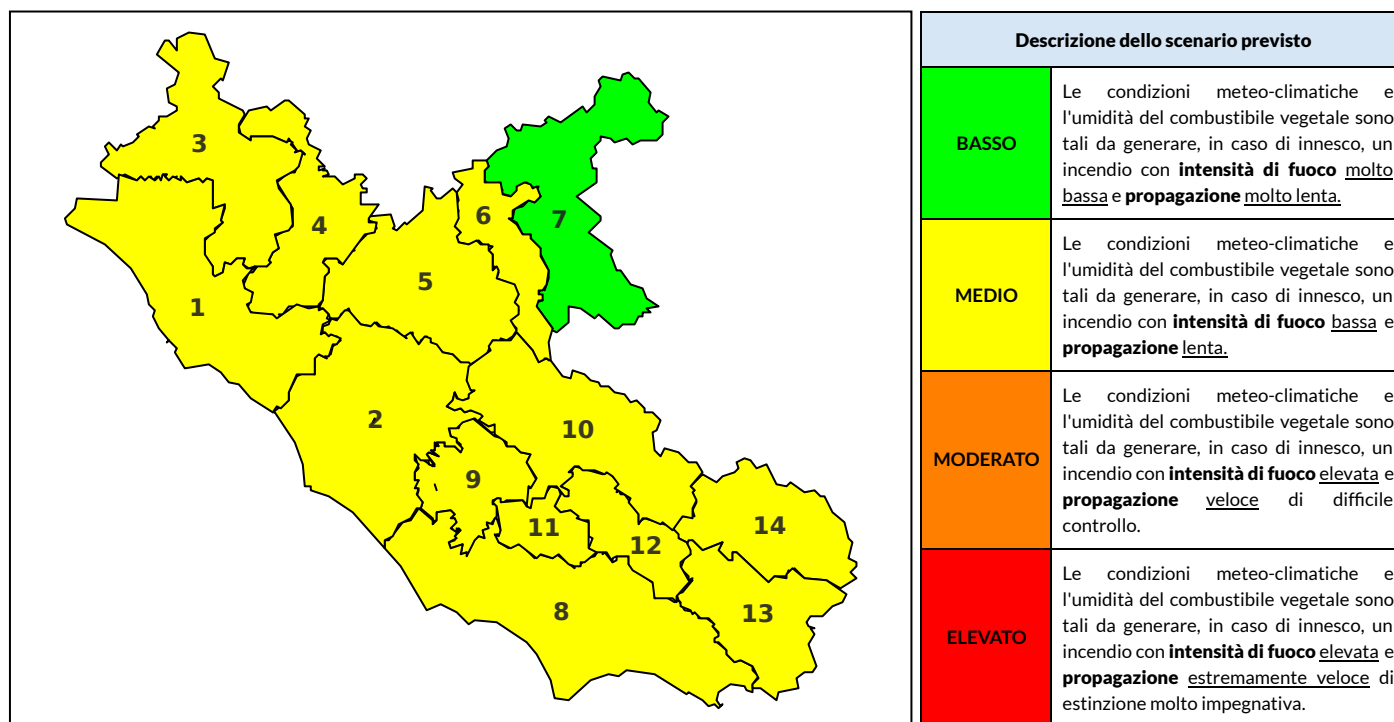

BOLLETTINO DI PERICOLOSITA' DA INCENDI BOSCHIVI

Previsioni per domani 7-7-2021

Livello di pericolosità da incendio boschivo per Zona di Allerta AIB

Bollettino emesso nel periodo della campagna AIB Lazio sulla base del modello previsionale RISICOLazio, sviluppato in collaborazione con Fondazione CIMA, che fornisce un supporto per la valutazione della Pericolosità da incendio boschivo aggregata sulle Zone di Allerta AIB, approvate come parte integrante del Piano AIB Lazio 2020-2022 con DGR n° 270 del 15/05/2020. Il dettaglio della distribuzione dei Comuni nelle Zone AIB è consultabile al link <https://tinyurl.com/ZoneAIB>. Le Norme Comportamentali per la popolazione sono consultabili al link <https://tinyurl.com/NormeComportamentali>.

Zona AIB	1	2	3	4	5	6	7	8	9	10	11	12	13	14
Livello Pericolosità	MEDIO	MEDIO	MEDIO	MEDIO	MEDIO	MEDIO	BASSO	MEDIO	MEDIO	MEDIO	MEDIO	MEDIO	MEDIO	MEDIO