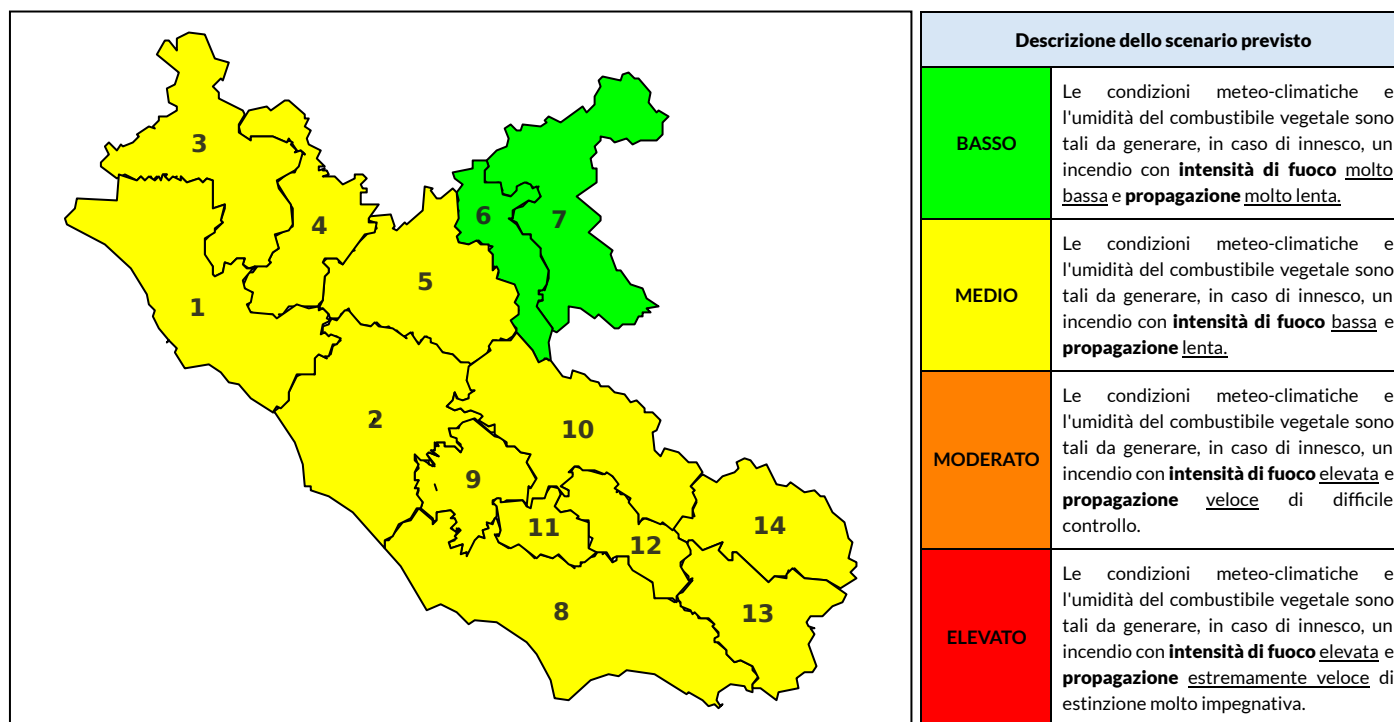

BOLLETTINO DI PERICOLOSITA' DA INCENDI BOSCHIVI

Previsioni per oggi 6-7-2021

Livello di pericolosità da incendio boschivo per Zona di Allerta AIB

Bollettino emesso nel periodo della campagna AIB Lazio sulla base del modello previsionale RISICOLazio, sviluppato in collaborazione con Fondazione CIMA, che fornisce un supporto per la valutazione della Pericolosità da incendio boschivo aggregata sulle Zone di Allerta AIB, approvate come parte integrante del Piano AIB Lazio 2020-2022 con DGR n° 270 del 15/05/2020. Il dettaglio della distribuzione dei Comuni nelle Zone AIB è consultabile al link <https://tinyurl.com/ZoneAIB>. Le Norme Comportamentali per la popolazione sono consultabili al link <https://tinyurl.com/NormeComportamentali>.

Zona AIB	1	2	3	4	5	6	7	8	9	10	11	12	13	14
Livello Pericolosità	MEDIO	MEDIO	MEDIO	MEDIO	MEDIO	BASSO	BASSO	MEDIO	MEDIO	MEDIO	MEDIO	MEDIO	MEDIO	MEDIO

NOTE

BOLLETTINO DI PERICOLOSITA' DA INCENDI BOSCHIVI

Previsioni per domani 7-7-2021

Livello di pericolosità da incendio boschivo per Zona di Allerta AIB

Bollettino emesso nel periodo della campagna AIB Lazio sulla base del modello previsionale RISICOLazio, sviluppato in collaborazione con Fondazione CIMA, che fornisce un supporto per la valutazione della Pericolosità da incendio boschivo aggregata sulle Zone di Allerta AIB, approvate come parte integrante del Piano AIB Lazio 2020-2022 con DGR n° 270 del 15/05/2020. Il dettaglio della distribuzione dei Comuni nelle Zone AIB è consultabile al link <https://tinyurl.com/ZoneAIB>. Le Norme Comportamentali per la popolazione sono consultabili al link <https://tinyurl.com/NormeComportamentali>.

Zona AIB	1	2	3	4	5	6	7	8	9	10	11	12	13	14
Livello Pericolosità	MEDIO	MEDIO	MEDIO	MEDIO	MEDIO	MEDIO	BASSO	MEDIO	MEDIO	MEDIO	MEDIO	MEDIO	MEDIO	MEDIO