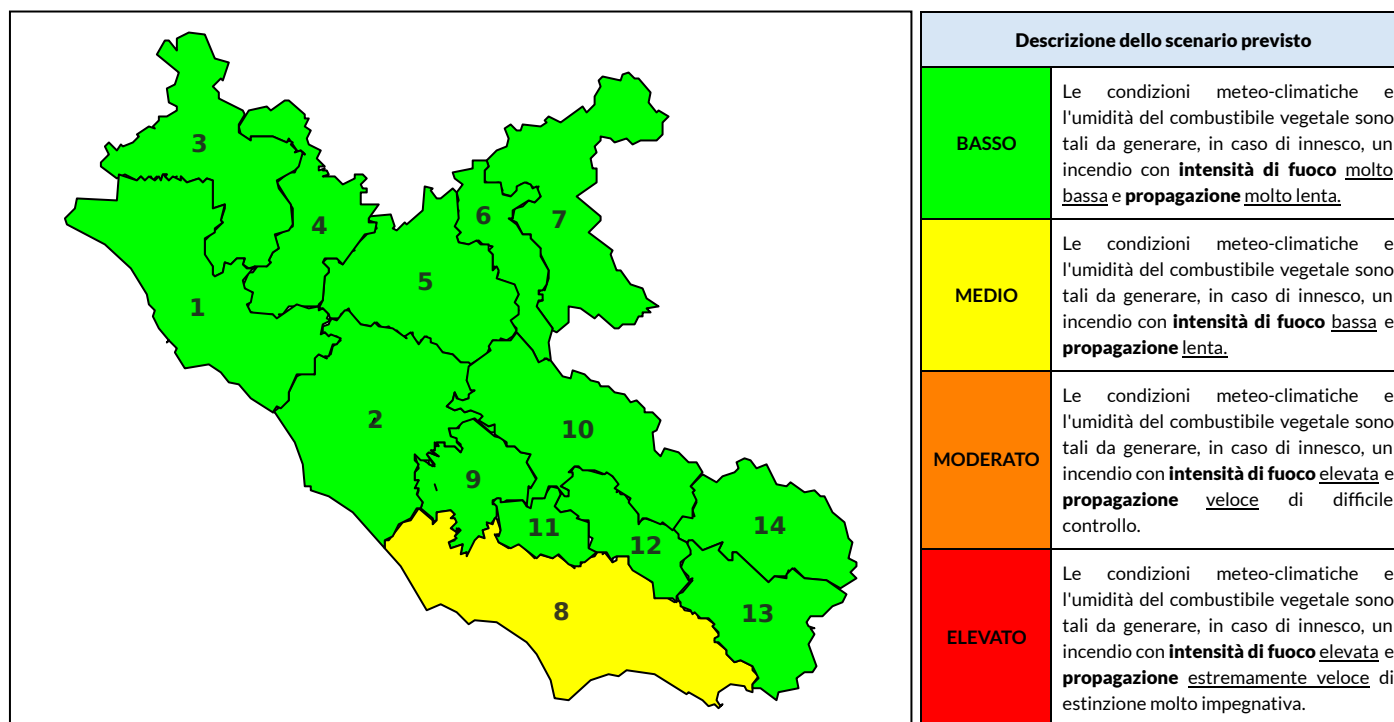

BOLLETTINO DI PERICOLOSITA' DA INCENDI BOSCHIVI

Previsioni per oggi 7-6-2021

Livello di pericolosità da incendio boschivo per Zona di Allerta AIB

Bollettino emesso nel periodo della campagna AIB Lazio sulla base del modello previsionale RISICOLazio, sviluppato in collaborazione con Fondazione CIMA, che fornisce un supporto per la valutazione della Pericolosità da incendio boschivo aggregata sulle Zone di Allerta AIB, approvate come parte integrante del Piano AIB Lazio 2020-2022 con DGR n° 270 del 15/05/2020. Il dettaglio della distribuzione dei Comuni nelle Zone AIB è consultabile al link <https://tinyurl.com/ZoneAIB>. Le Norme Comportamentali per la popolazione sono consultabili al link <https://tinyurl.com/NormeComportamentali>.

| Zona AIB | 1 | 2 | 3 | 4 | 5 | 6 | 7 | 8 | 9 | 10 | 11 | 12 | 13 | 14 |
|----------------------|-------|-------|-------|-------|-------|-------|-------|-------|-------|-------|-------|-------|-------|-------|
| Livello Pericolosità | BASSO | BASSO | BASSO | BASSO | BASSO | BASSO | BASSO | MEDIO | BASSO | BASSO | BASSO | BASSO | BASSO | BASSO |

| Zona AIB | 1 | 2 | 3 | 4 | 5 | 6 | 7 | 8 | 9 | 10 | 11 | 12 | 13 | 14 |
|----------------------|-------|-------|-------|-------|-------|-------|-------|-------|-------|-------|-------|-------|-------|-------|
| Livello Pericolosità | BASSO | BASSO | BASSO | BASSO | BASSO | BASSO | BASSO | BASSO | BASSO | BASSO | BASSO | BASSO | BASSO | BASSO |