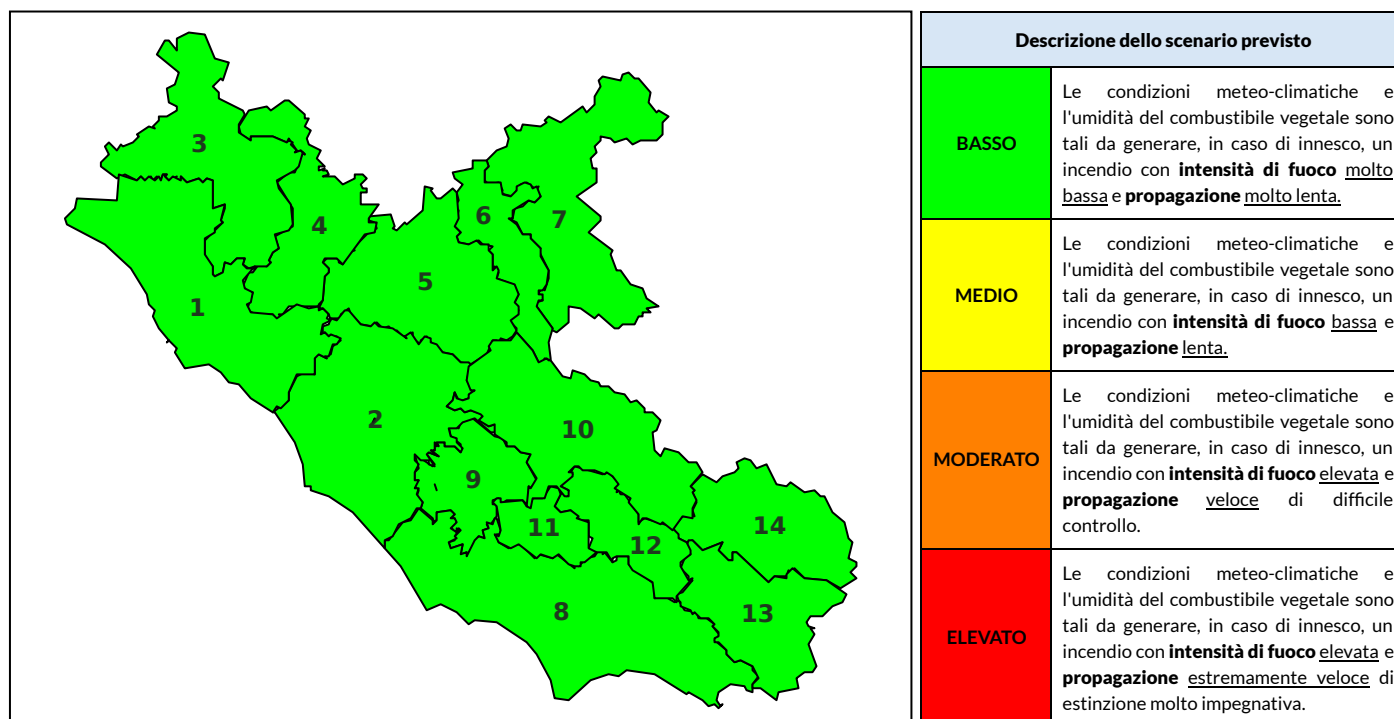

| Zona AIB | 1 | 2 | 3 | 4 | 5 | 6 | 7 | 8 | 9 | 10 | 11 | 12 | 13 | 14 |
|----------------------|-------|-------|-------|-------|-------|-------|-------|-------|-------|-------|-------|-------|-------|-------|
| Livello Pericolosità | BASSO | BASSO | BASSO | BASSO | BASSO | BASSO | BASSO | MEDIO | BASSO | BASSO | BASSO | BASSO | BASSO | BASSO |

NOTE

BOLLETTINO DI PERICOLOSITA' DA INCENDI BOSCHIVI

Previsioni per domani 8-6-2021

Livello di pericolosità da incendio boschivo per Zona di Allerta AIB

Bollettino emesso nel periodo della campagna AIB Lazio sulla base del modello previsionale RISICOLazio, sviluppato in collaborazione con Fondazione CIMA, che fornisce un supporto per la valutazione della Pericolosità da incendio boschivo aggregata sulle Zone di Allerta AIB, approvate come parte integrante del Piano AIB Lazio 2020-2022 con DGR n° 270 del 15/05/2020. Il dettaglio della distribuzione dei Comuni nelle Zone AIB è consultabile al link <https://tinyurl.com/ZoneAIB>. Le Norme Comportamentali per la popolazione sono consultabili al link <https://tinyurl.com/NormeComportamentali>.

| Zona AIB | 1 | 2 | 3 | 4 | 5 | 6 | 7 | 8 | 9 | 10 | 11 | 12 | 13 | 14 |
|----------------------|-------|-------|-------|-------|-------|-------|-------|-------|-------|-------|-------|-------|-------|-------|
| Livello Pericolosità | BASSO | BASSO | BASSO | BASSO | BASSO | BASSO | BASSO | BASSO | BASSO | BASSO | BASSO | BASSO | BASSO | BASSO |