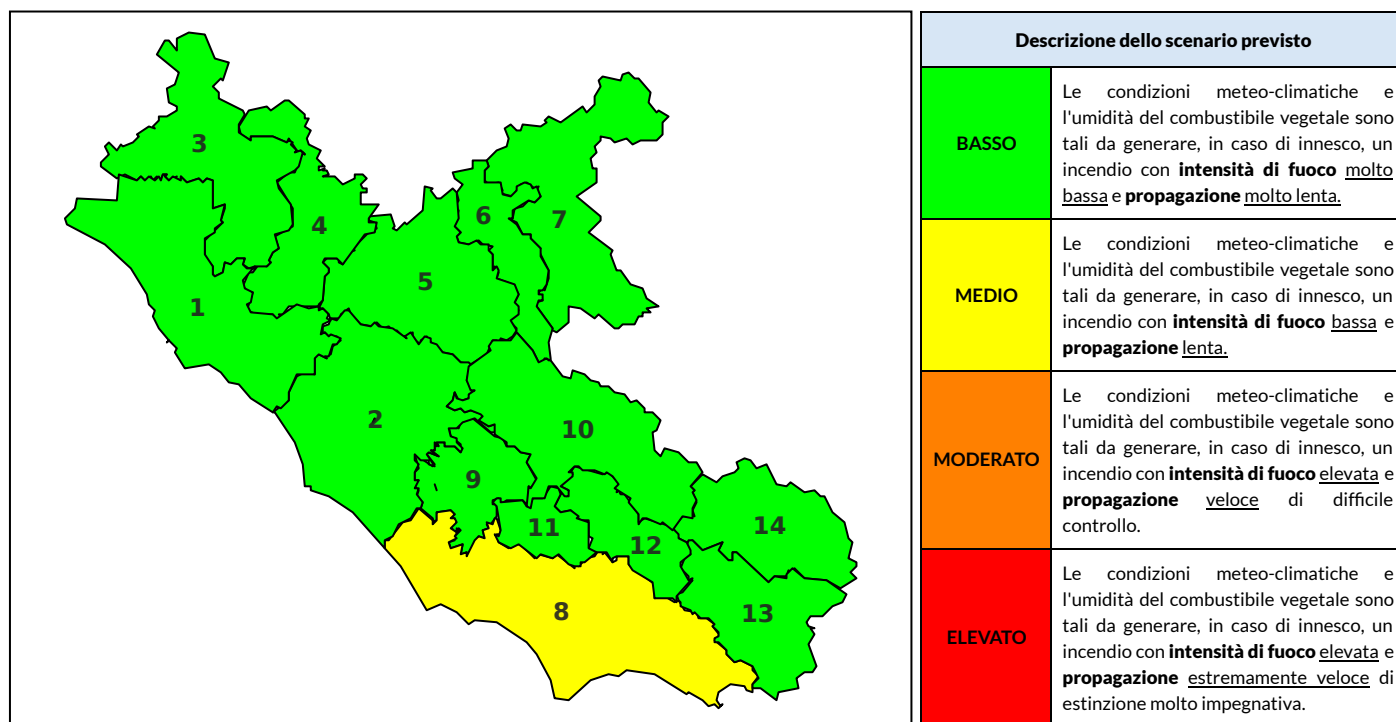

BOLLETTINO DI PERICOLOSITA' DA INCENDI BOSCHIVI

Previsioni per oggi 8-6-2021

Livello di pericolosità da incendio boschivo per Zona di Allerta AIB

Bollettino emesso nel periodo della campagna AIB Lazio sulla base del modello previsionale RISICOLazio, sviluppato in collaborazione con Fondazione CIMA, che fornisce un supporto per la valutazione della Pericolosità da incendio boschivo aggregata sulle Zone di Allerta AIB, approvate come parte integrante del Piano AIB Lazio 2020-2022 con DGR n° 270 del 15/05/2020. Il dettaglio della distribuzione dei Comuni nelle Zone AIB è consultabile al link <https://tinyurl.com/ZoneAIB>. Le Norme Comportamentali per la popolazione sono consultabili al link <https://tinyurl.com/NormeComportamentali>.

Zona AIB	1	2	3	4	5	6	7	8	9	10	11	12	13	14
Livello Pericolosità	BASSO	BASSO	BASSO	BASSO	BASSO	BASSO	BASSO	BASSO	BASSO	BASSO	BASSO	BASSO	BASSO	BASSO

NOTE

BOLLETTINO DI PERICOLOSITA' DA INCENDI BOSCHIVI

Previsioni per domani 9-6-2021

Livello di pericolosità da incendio boschivo per Zona di Allerta AIB

Bollettino emesso nel periodo della campagna AIB Lazio sulla base del modello previsionale RISICOLazio, sviluppato in collaborazione con Fondazione CIMA, che fornisce un supporto per la valutazione della Pericolosità da incendio boschivo aggregata sulle Zone di Allerta AIB, approvate come parte integrante del Piano AIB Lazio 2020-2022 con DGR n° 270 del 15/05/2020. Il dettaglio della distribuzione dei Comuni nelle Zone AIB è consultabile al link <https://tinyurl.com/ZoneAIB>. Le Norme Comportamentali per la popolazione sono consultabili al link <https://tinyurl.com/NormeComportamentali>.

Zona AIB	1	2	3	4	5	6	7	8	9	10	11	12	13	14
Livello Pericolosità	BASSO	BASSO	BASSO	BASSO	BASSO	BASSO	BASSO	MEDIO	BASSO	BASSO	BASSO	BASSO	BASSO	BASSO

BOLLETTINO DI PERICOLOSITA' DA INCENDI BOSCHIVI

Previsioni per dopodomani 10-6-2021