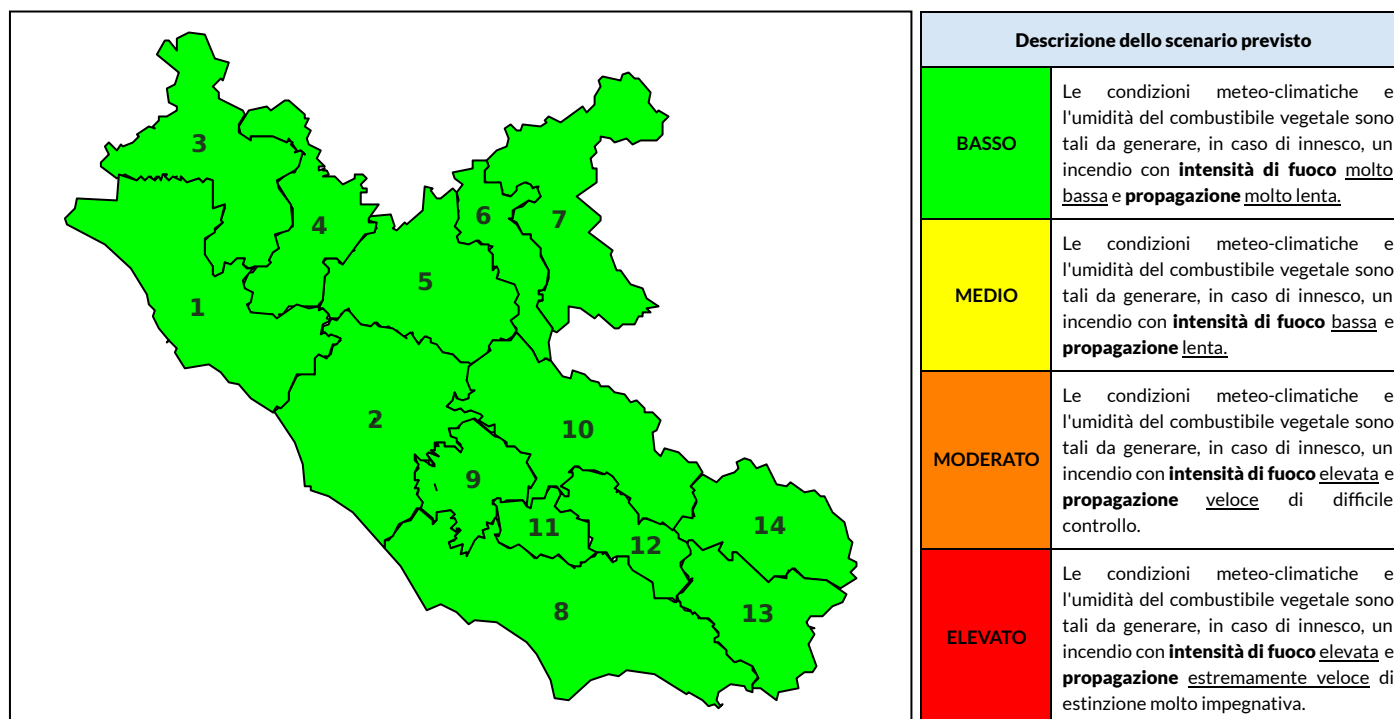

BOLLETTINO DI PERICOLOSITA' DA INCENDI BOSCHIVI

Previsioni per oggi 8-6-2021

Livello di pericolosità da incendio boschivo per Zona di Allerta AIB

Bollettino emesso nel periodo della campagna AIB Lazio sulla base del modello previsionale RISICOLazio, sviluppato in collaborazione con Fondazione CIMA, che fornisce un supporto per la valutazione della Pericolosità da incendio boschivo aggregata sulle Zone di Allerta AIB, approvate come parte integrante del Piano AIB Lazio 2020-2022 con DGR n° 270 del 15/05/2020. Il dettaglio della distribuzione dei Comuni nelle Zone AIB è consultabile al link <https://tinyurl.com/ZoneAIB>. Le Norme Comportamentali per la popolazione sono consultabili al link <https://tinyurl.com/NormeComportamentali>.

Zona AIB	1	2	3	4	5	6	7	8	9	10	11	12	13	14
Livello Pericolosità	BASSO	BASSO	BASSO	BASSO	BASSO	BASSO	BASSO	BASSO	BASSO	BASSO	BASSO	BASSO	BASSO	BASSO

NOTE

BOLLETTINO DI PERICOLOSITA' DA INCENDI BOSCHIVI

Previsioni per domani 9-6-2021

Livello di pericolosità da incendio boschivo per Zona di Allerta AIB

Bollettino emesso nel periodo della campagna AIB Lazio sulla base del modello previsionale RISICOLazio, sviluppato in collaborazione con Fondazione CIMA, che fornisce un supporto per la valutazione della Pericolosità da incendio boschivo aggregata sulle Zone di Allerta AIB, approvate come parte integrante del Piano AIB Lazio 2020-2022 con DGR n° 270 del 15/05/2020. Il dettaglio della distribuzione dei Comuni nelle Zone AIB è consultabile al link <https://tinyurl.com/ZoneAIB>. Le Norme Comportamentali per la popolazione sono consultabili al link <https://tinyurl.com/NormeComportamentali>.