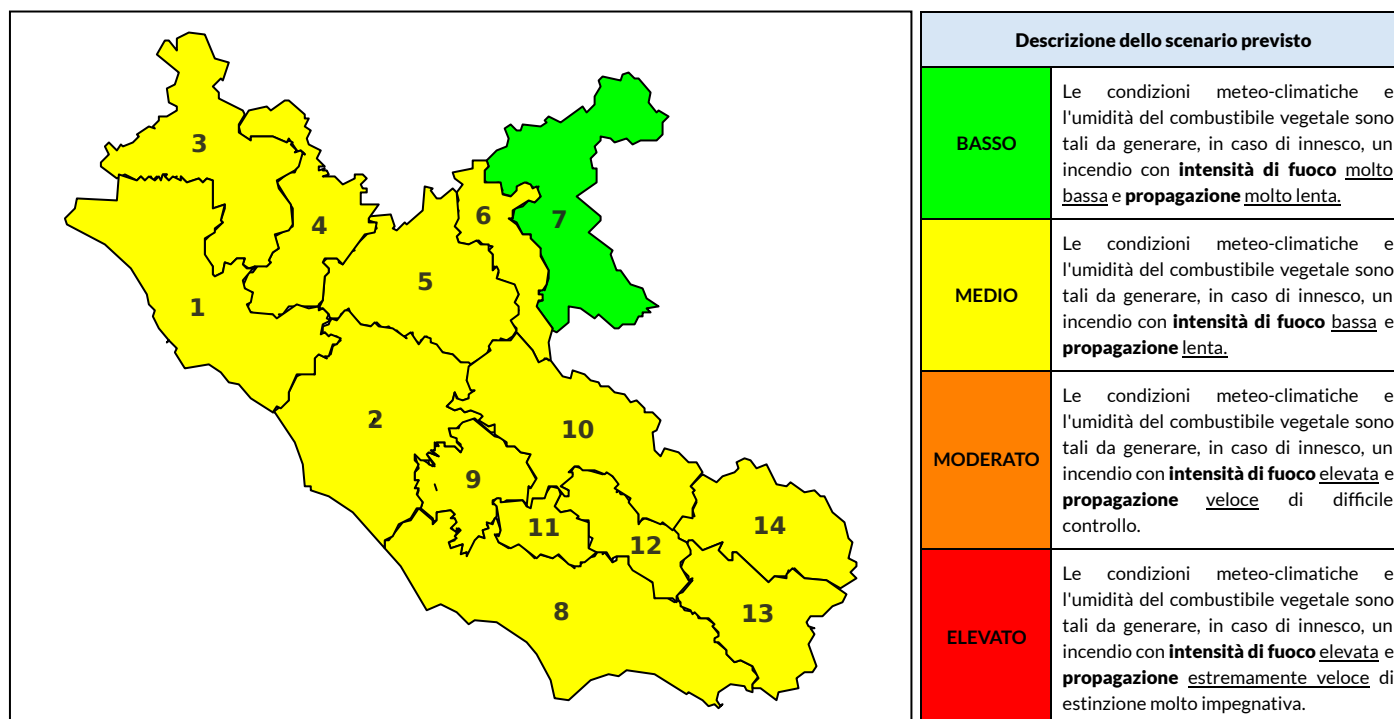

| Zona AIB | 1 | 2 | 3 | 4 | 5 | 6 | 7 | 8 | 9 | 10 | 11 | 12 | 13 | 14 |
|----------------------|-------|-------|-------|-------|-------|-------|-------|-------|-------|-------|-------|-------|-------|-------|
| Livello Pericolosità | MEDIO | MEDIO | MEDIO | MEDIO | MEDIO | BASSO | BASSO | MEDIO | MEDIO | MEDIO | MEDIO | MEDIO | MEDIO | MEDIO |

NOTE

BOLLETTINO DI PERICOLOSITA' DA INCENDI BOSCHIVI

Previsioni per domani 9-7-2021

Livello di pericolosità da incendio boschivo per Zona di Allerta AIB

Bollettino emesso nel periodo della campagna AIB Lazio sulla base del modello previsionale RISICOLazio, sviluppato in collaborazione con Fondazione CIMA, che fornisce un supporto per la valutazione della Pericolosità da incendio boschivo aggregata sulle Zone di Allerta AIB, approvate come parte integrante del Piano AIB Lazio 2020-2022 con DGR n° 270 del 15/05/2020. Il dettaglio della distribuzione dei Comuni nelle Zone AIB è consultabile al link <https://tinyurl.com/ZoneAIB>. Le Norme Comportamentali per la popolazione sono consultabili al link <https://tinyurl.com/NormeComportamentali>.

| Zona AIB | 1 | 2 | 3 | 4 | 5 | 6 | 7 | 8 | 9 | 10 | 11 | 12 | 13 | 14 |
|----------------------|-------|-------|-------|-------|-------|-------|-------|-------|-------|-------|-------|-------|-------|-------|
| Livello Pericolosità | MEDIO | MEDIO | MEDIO | MEDIO | MEDIO | MEDIO | BASSO | MEDIO | MEDIO | MEDIO | MEDIO | MEDIO | MEDIO | MEDIO |