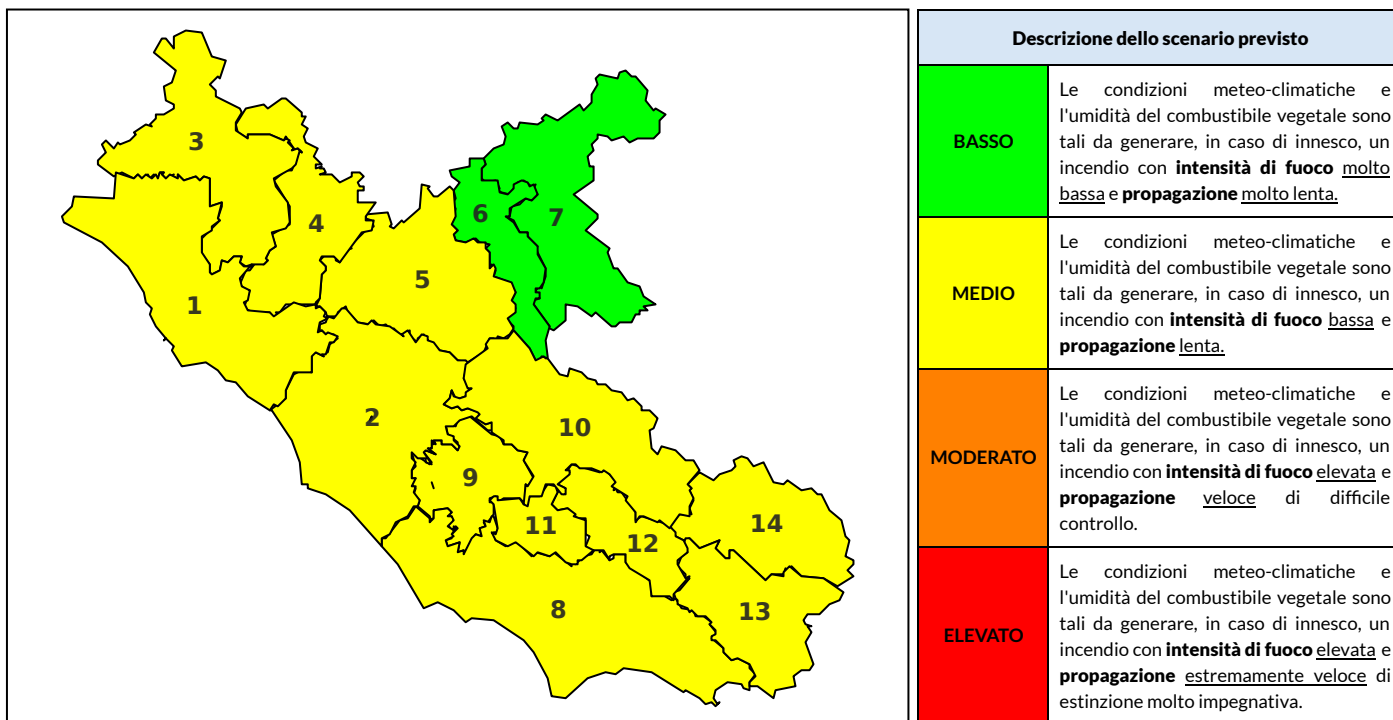

BOLLETTINO DI PERICOLOSITA' DA INCENDI BOSCHIVI

Previsioni per oggi 8-7-2021

Livello di pericolosità da incendio boschivo per Zona di Allerta AIB

Bollettino emesso nel periodo della campagna AIB Lazio sulla base del modello previsionale RISICOLazio, sviluppato in collaborazione con Fondazione CIMA, che fornisce un supporto per la valutazione della Pericolosità da incendio boschivo aggregata sulle Zone di Allerta AIB, approvate come parte integrante del Piano AIB Lazio 2020-2022 con DGR n° 270 del 15/05/2020. Il dettaglio della distribuzione dei Comuni nelle Zone AIB è consultabile al link <https://tinyurl.com/ZoneAIB>. Le Norme Comportamentali per la popolazione sono consultabili al link <https://tinyurl.com/NormeComportamentali>.

| Zona AIB | 1 | 2 | 3 | 4 | 5 | 6 | 7 | 8 | 9 | 10 | 11 | 12 | 13 | 14 |
|----------------------|-------|-------|-------|-------|-------|-------|-------|-------|-------|-------|-------|-------|-------|-------|
| Livello Pericolosità | MEDIO | MEDIO | MEDIO | MEDIO | MEDIO | BASSO | BASSO | MEDIO | MEDIO | MEDIO | MEDIO | MEDIO | MEDIO | MEDIO |

| Zona AIB | 1 | 2 | 3 | 4 | 5 | 6 | 7 | 8 | 9 | 10 | 11 | 12 | 13 | 14 |
|----------------------|-------|-------|-------|-------|-------|-------|-------|-------|-------|-------|-------|-------|-------|-------|
| Livello Pericolosità | MEDIO | MEDIO | MEDIO | MEDIO | MEDIO | MEDIO | BASSO | MEDIO | MEDIO | MEDIO | MEDIO | MEDIO | MEDIO | MEDIO |